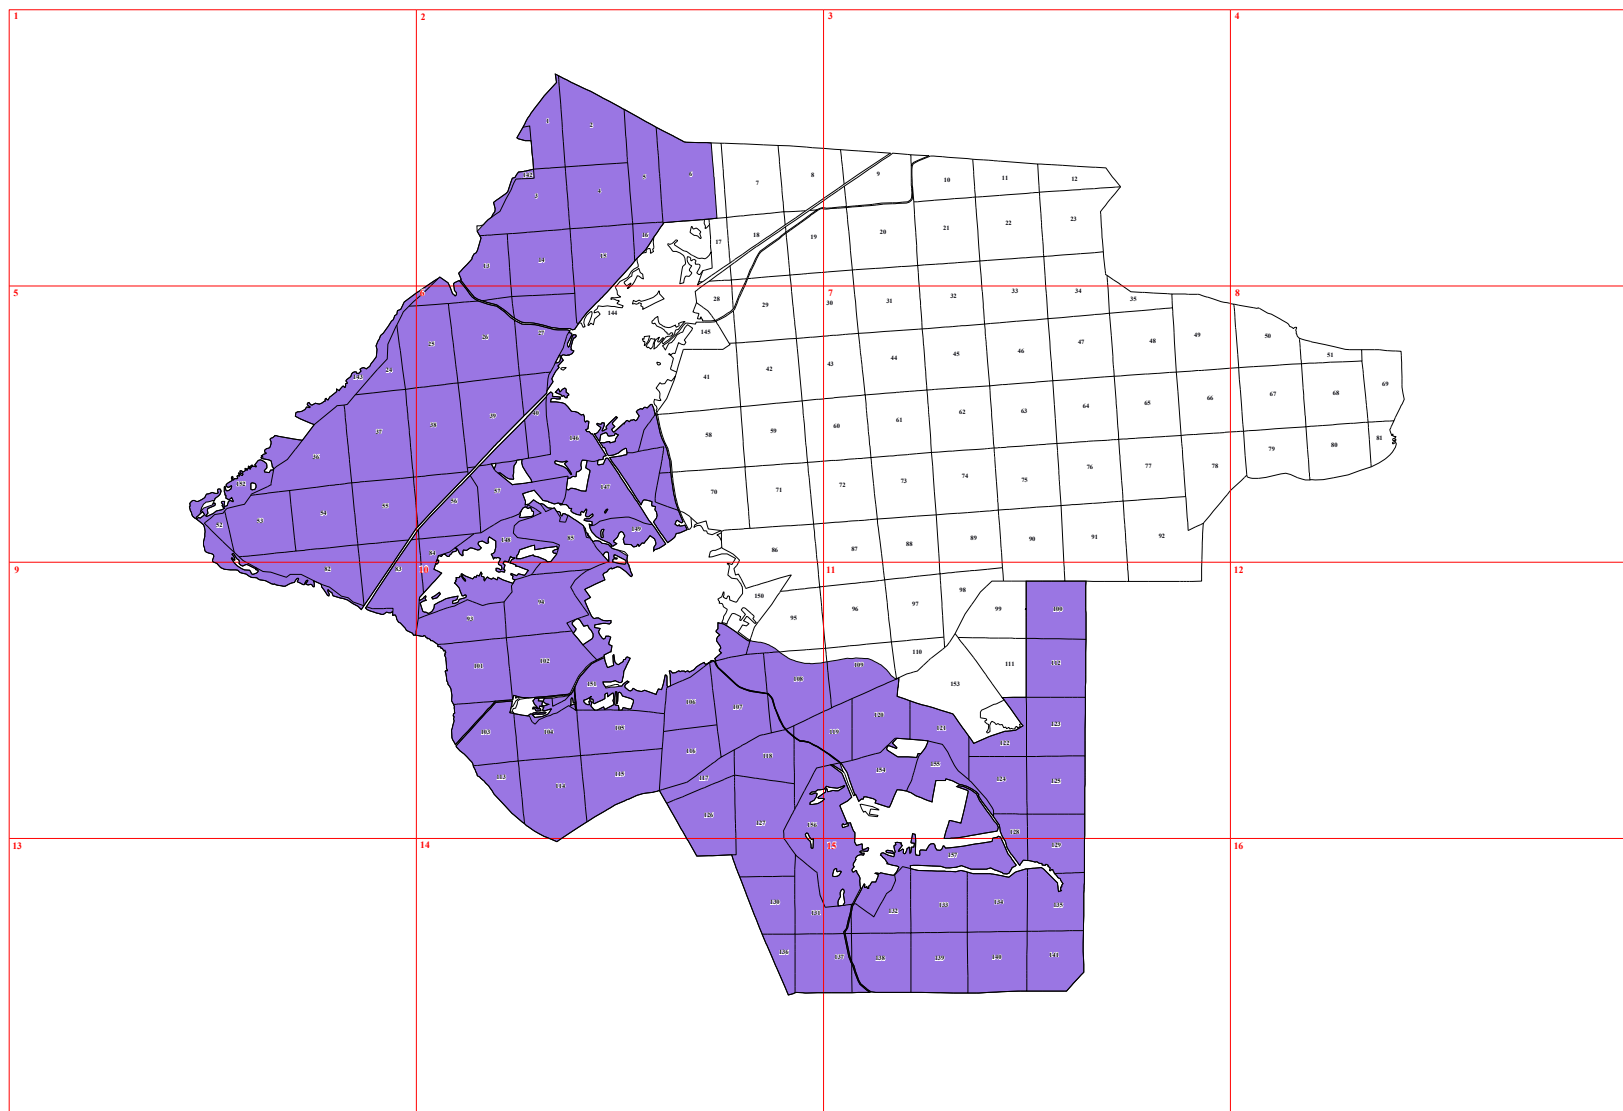

**Графическое описание местоположения границ земель, на которых
располагаются леса, расположенные на особо охраняемых природных территориях,
на территории Троснянского участкового лесничества
Еленского лесничества Калужской области**

Приложение № 22 к приказу Рослесхоза
от 28.02.2023 № 297