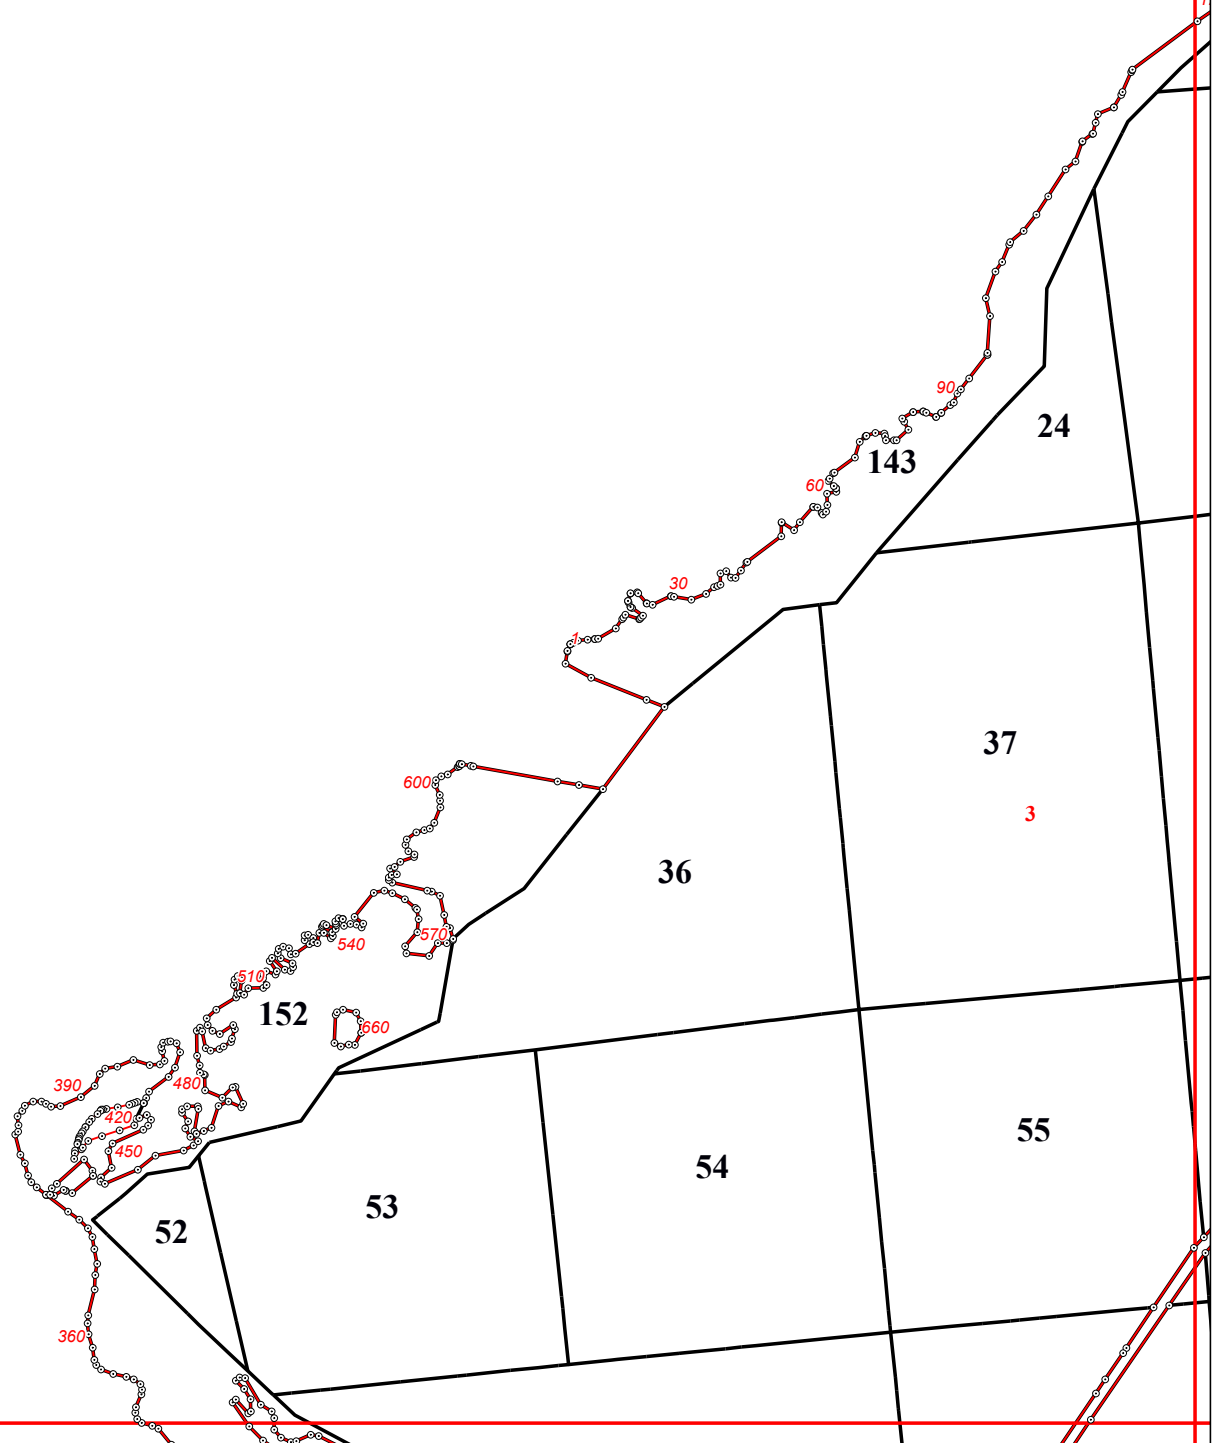

**Графическое описание местоположения границ земель, на которых
располагаются леса, расположенные на особо охраняемых природных территориях,
на территории Троснянского участкового лесничества
Еленского лесничества Калужской области**

Приложение № 22 к приказу Рослесхоза
от 28.02.2023 № 297

9