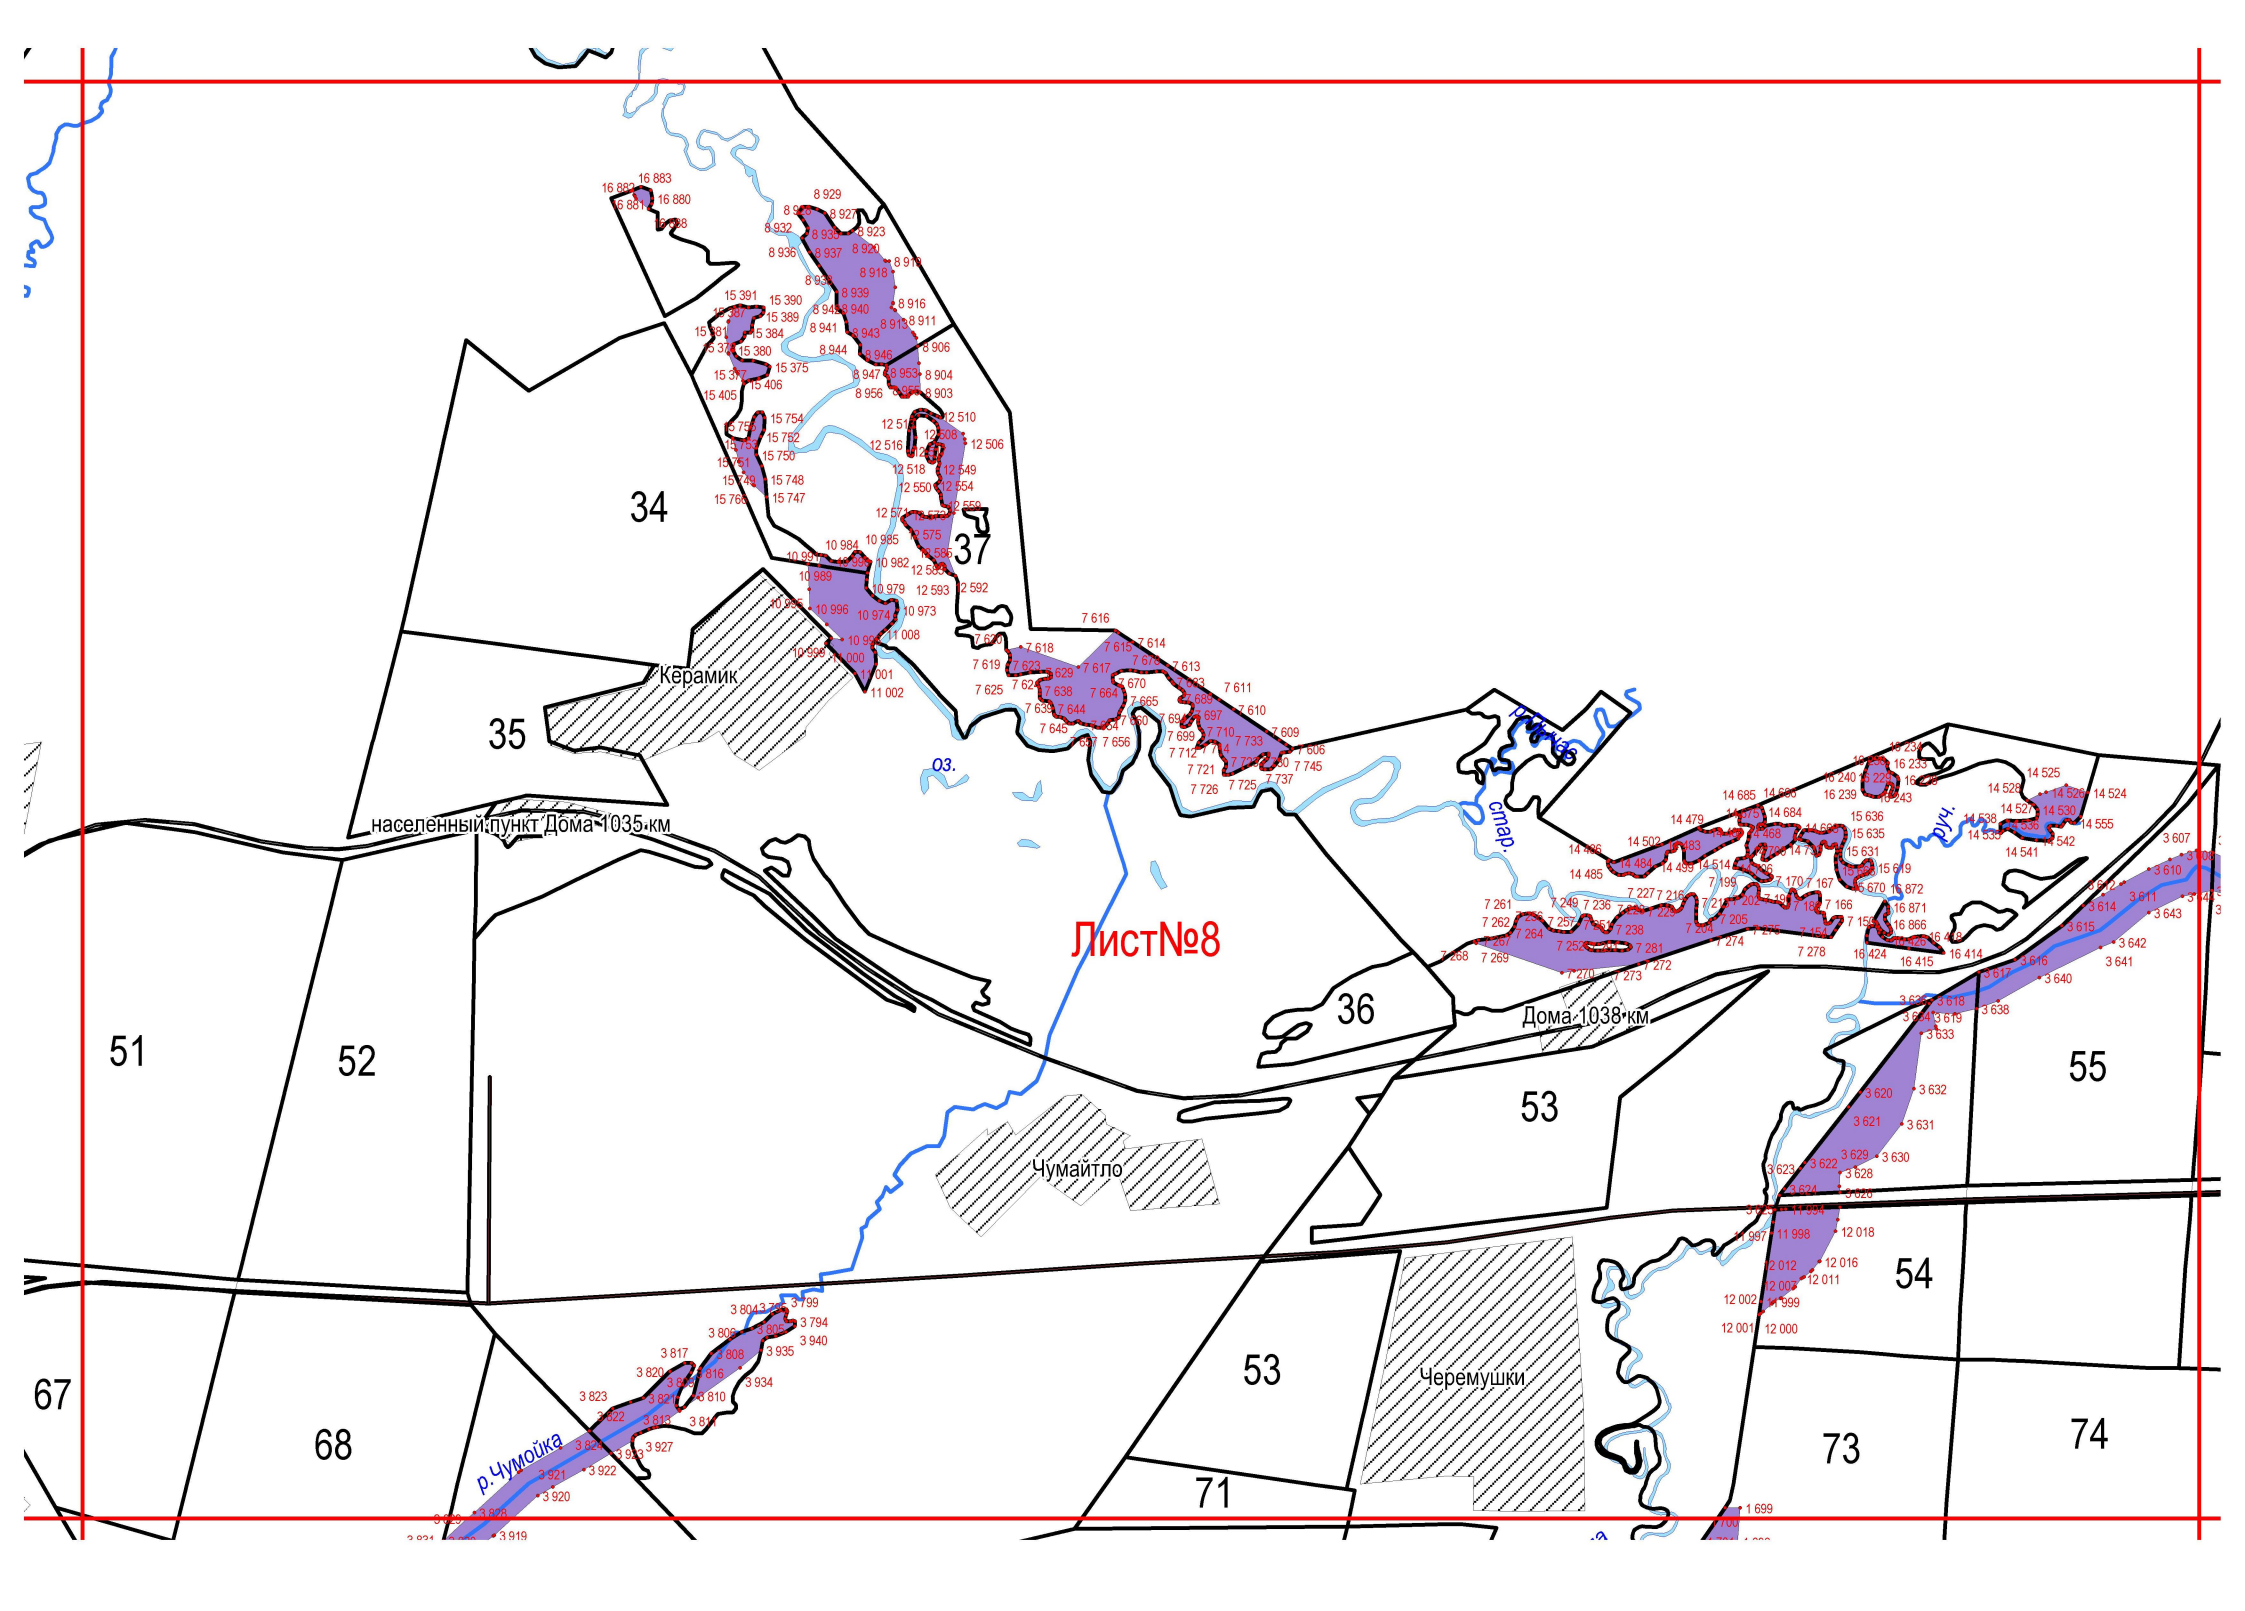

р. Сюзьга

г. МОЖГА

Вишурский

30

17

16

32

33

29

48

31

49

50

66

66

67

1

10

34

37

35

Керамик

населенный пункт Дома 1035 км

Лист №8

36

Дома 1038 км

53

55

51

52

Чумайтло

Черемушки