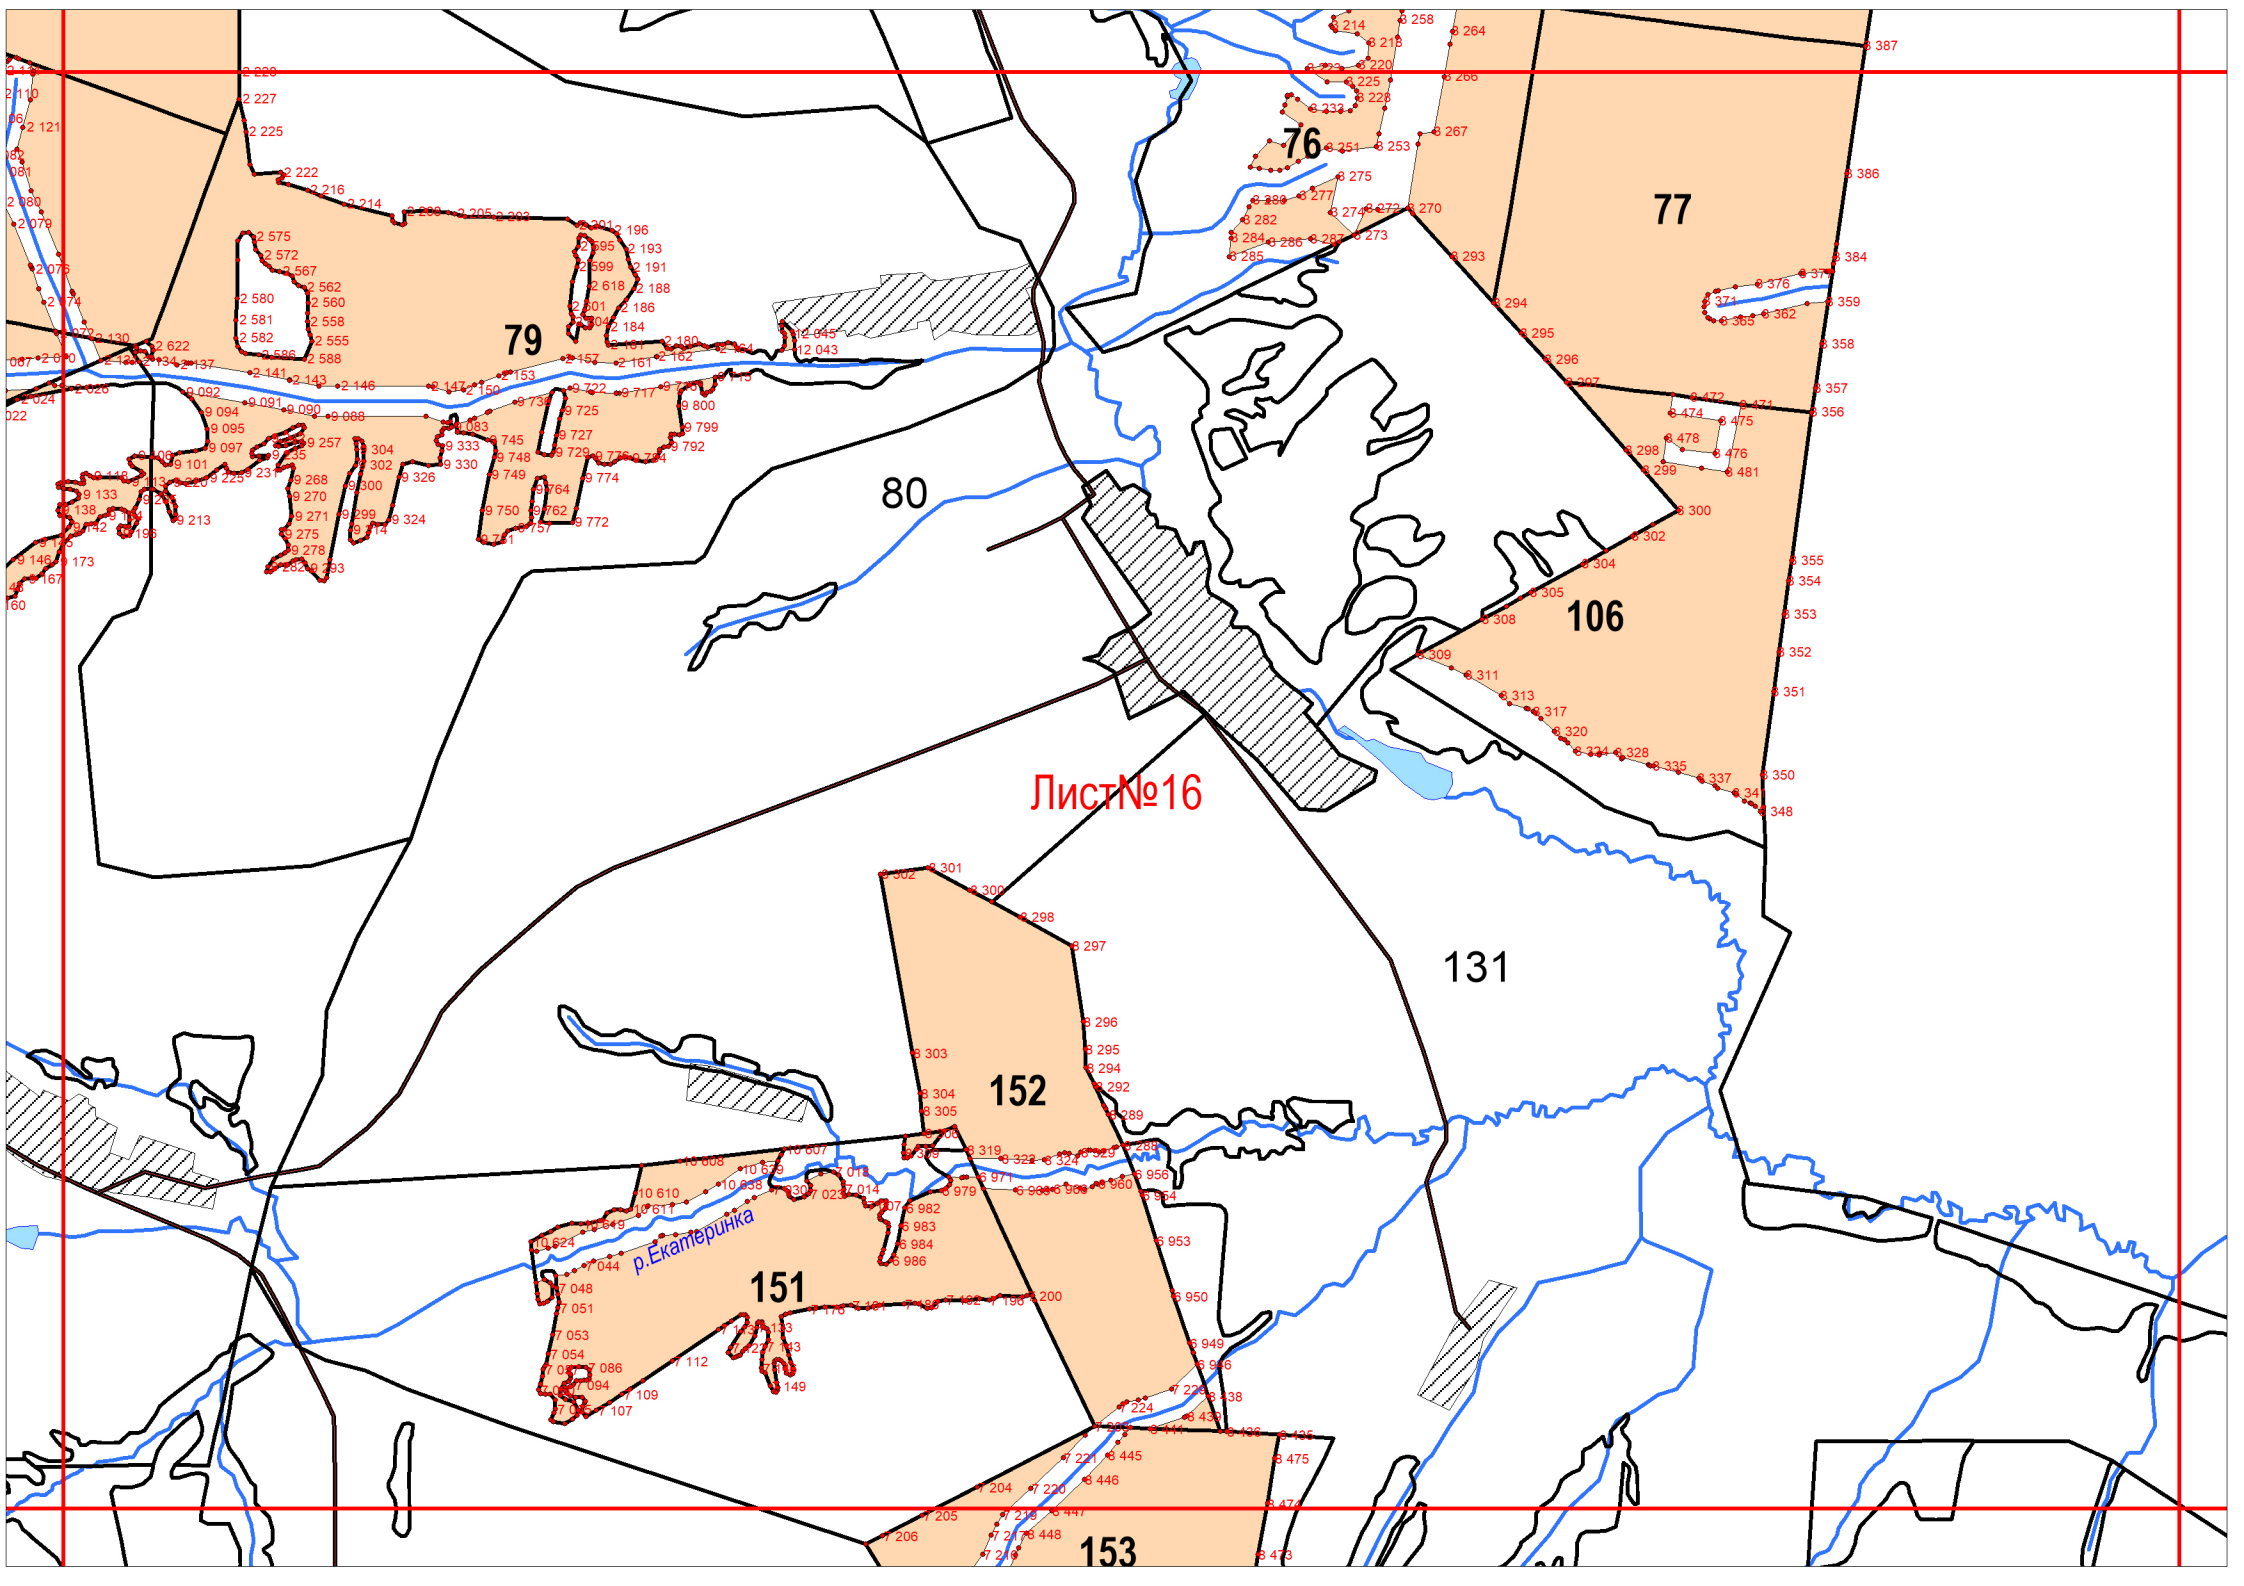

Лист №16

79

76

77

80

106

131

152

151

153

р.Екатеринка