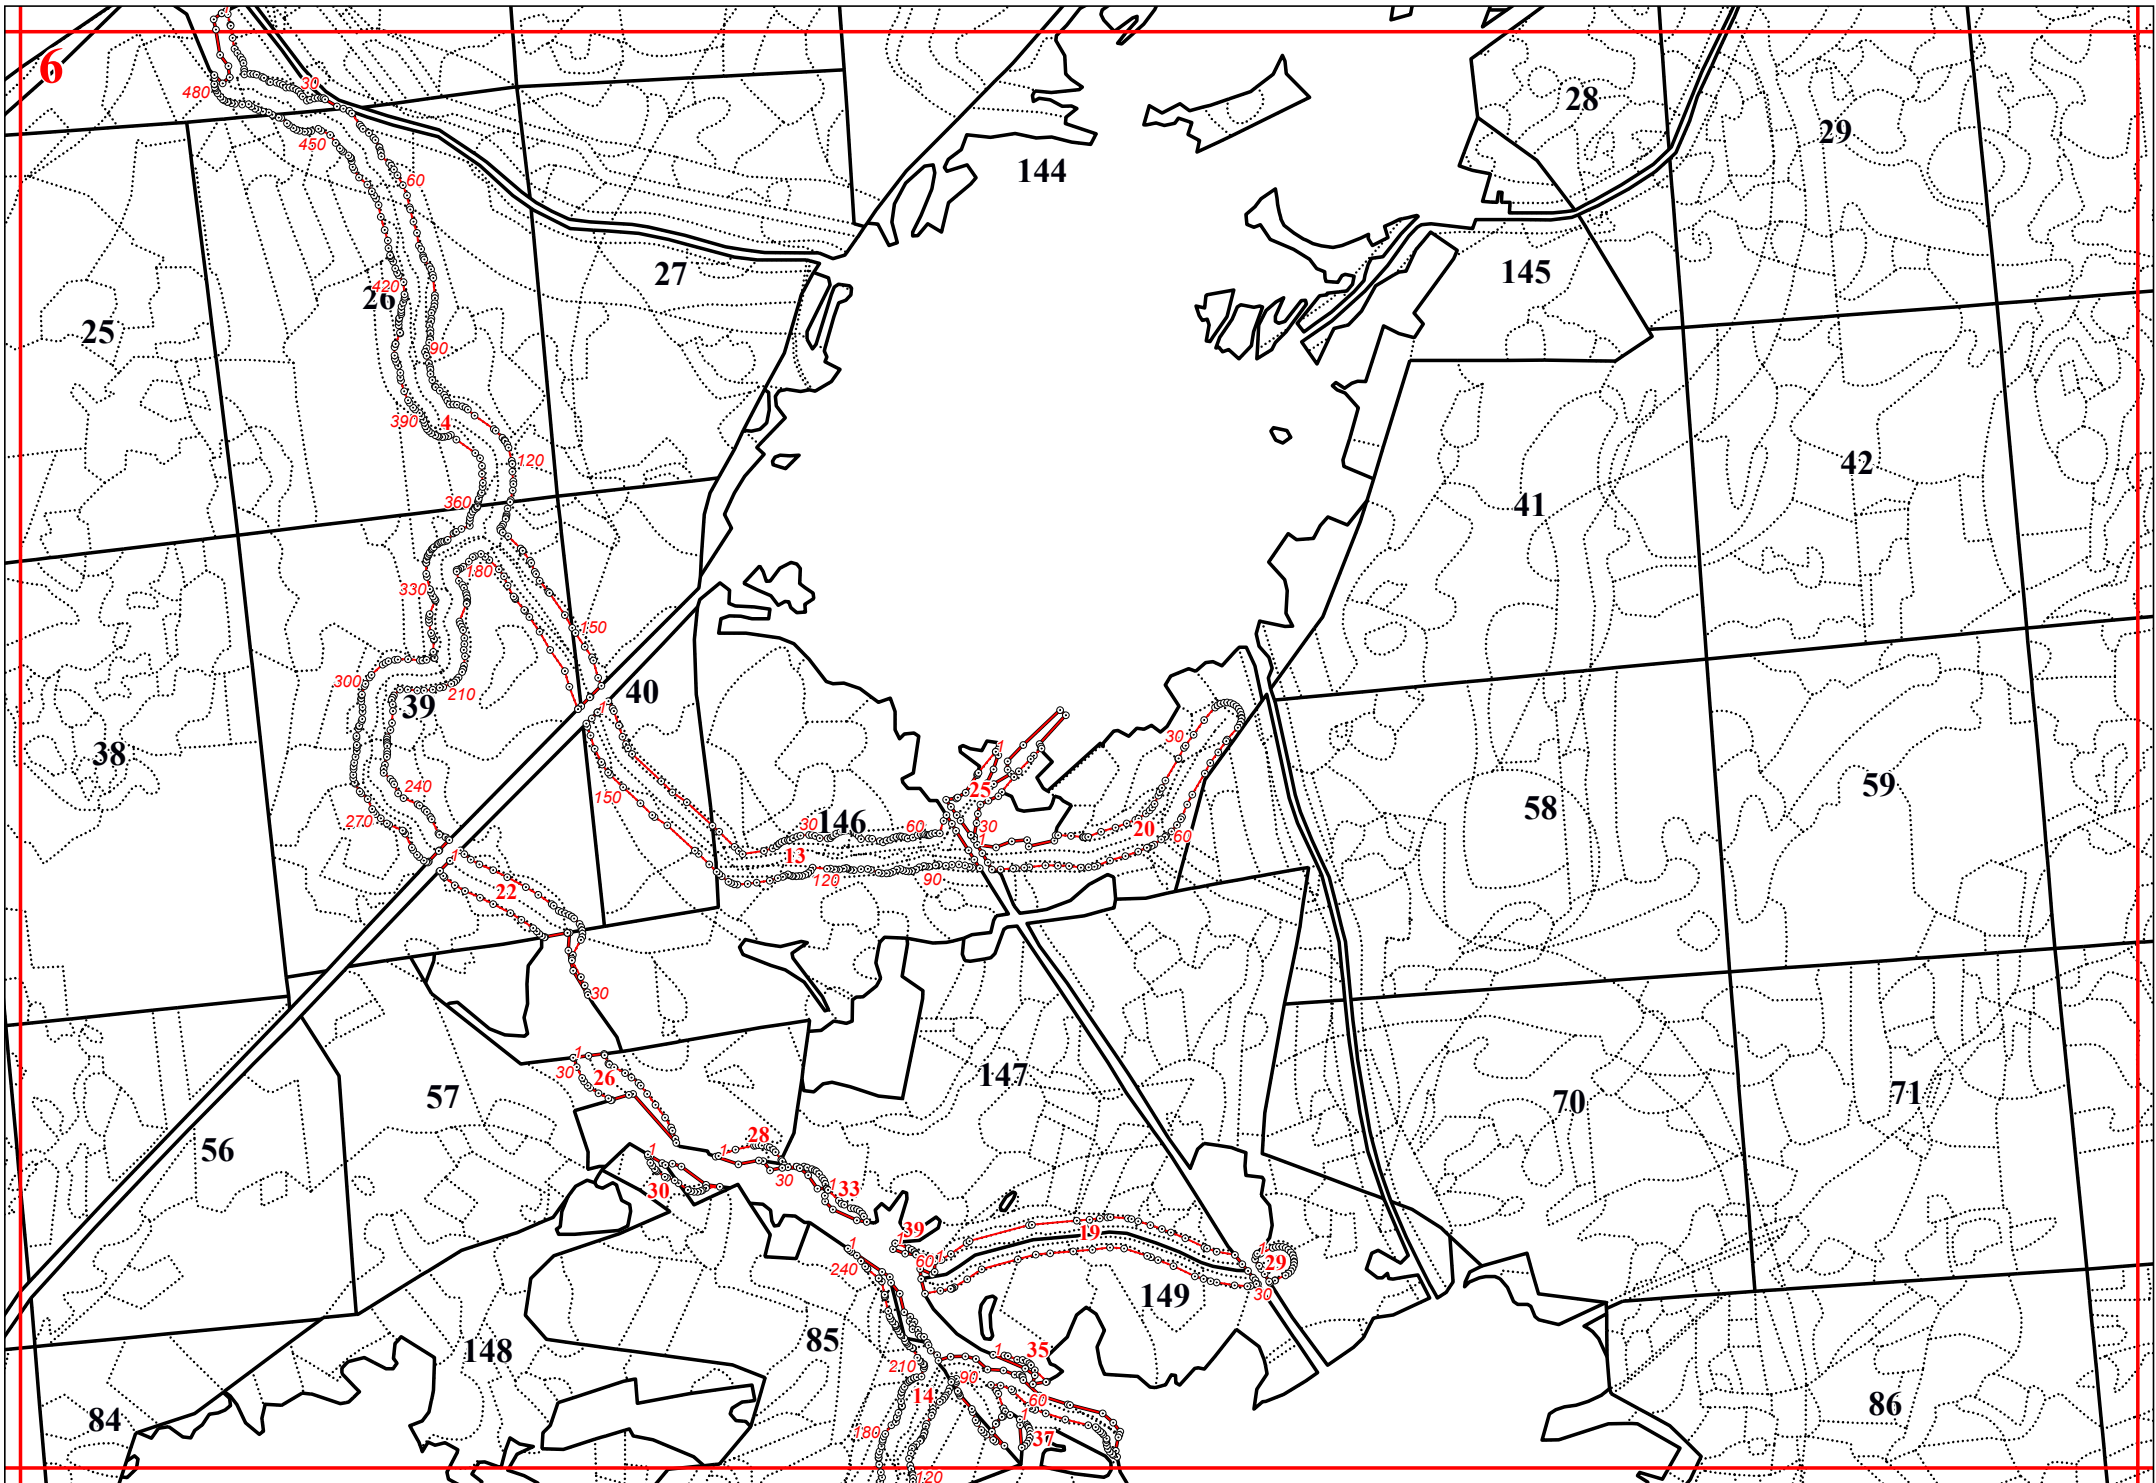

**Графическое описание местоположения границ земель, на которых располагаются  
особо защитные участки лесов «берегозащитные участки лесов», на территории  
Троснянского участкового лесничества Еленского лесничества Калужской области**

Приложение № 75 к приказу Рослесхоза  
от 28.02.2023 № 297

8

9

10