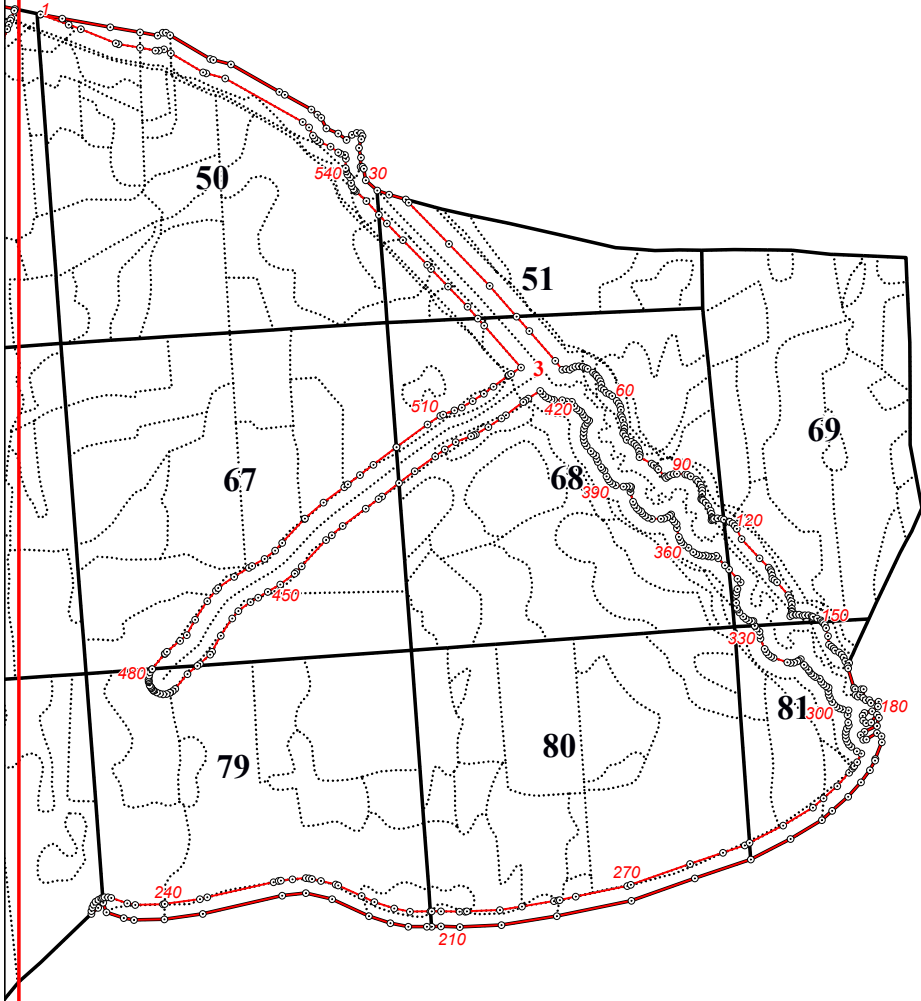

**Графическое описание местоположения границ земель, на которых располагаются  
особо защитные участки лесов «берегозащитные участки лесов», на территории  
Троснянского участкового лесничества Еленского лесничества Калужской области**

Приложение № 75 к приказу Рослесхоза  
от 28.02.2023 № 297

8

9

10