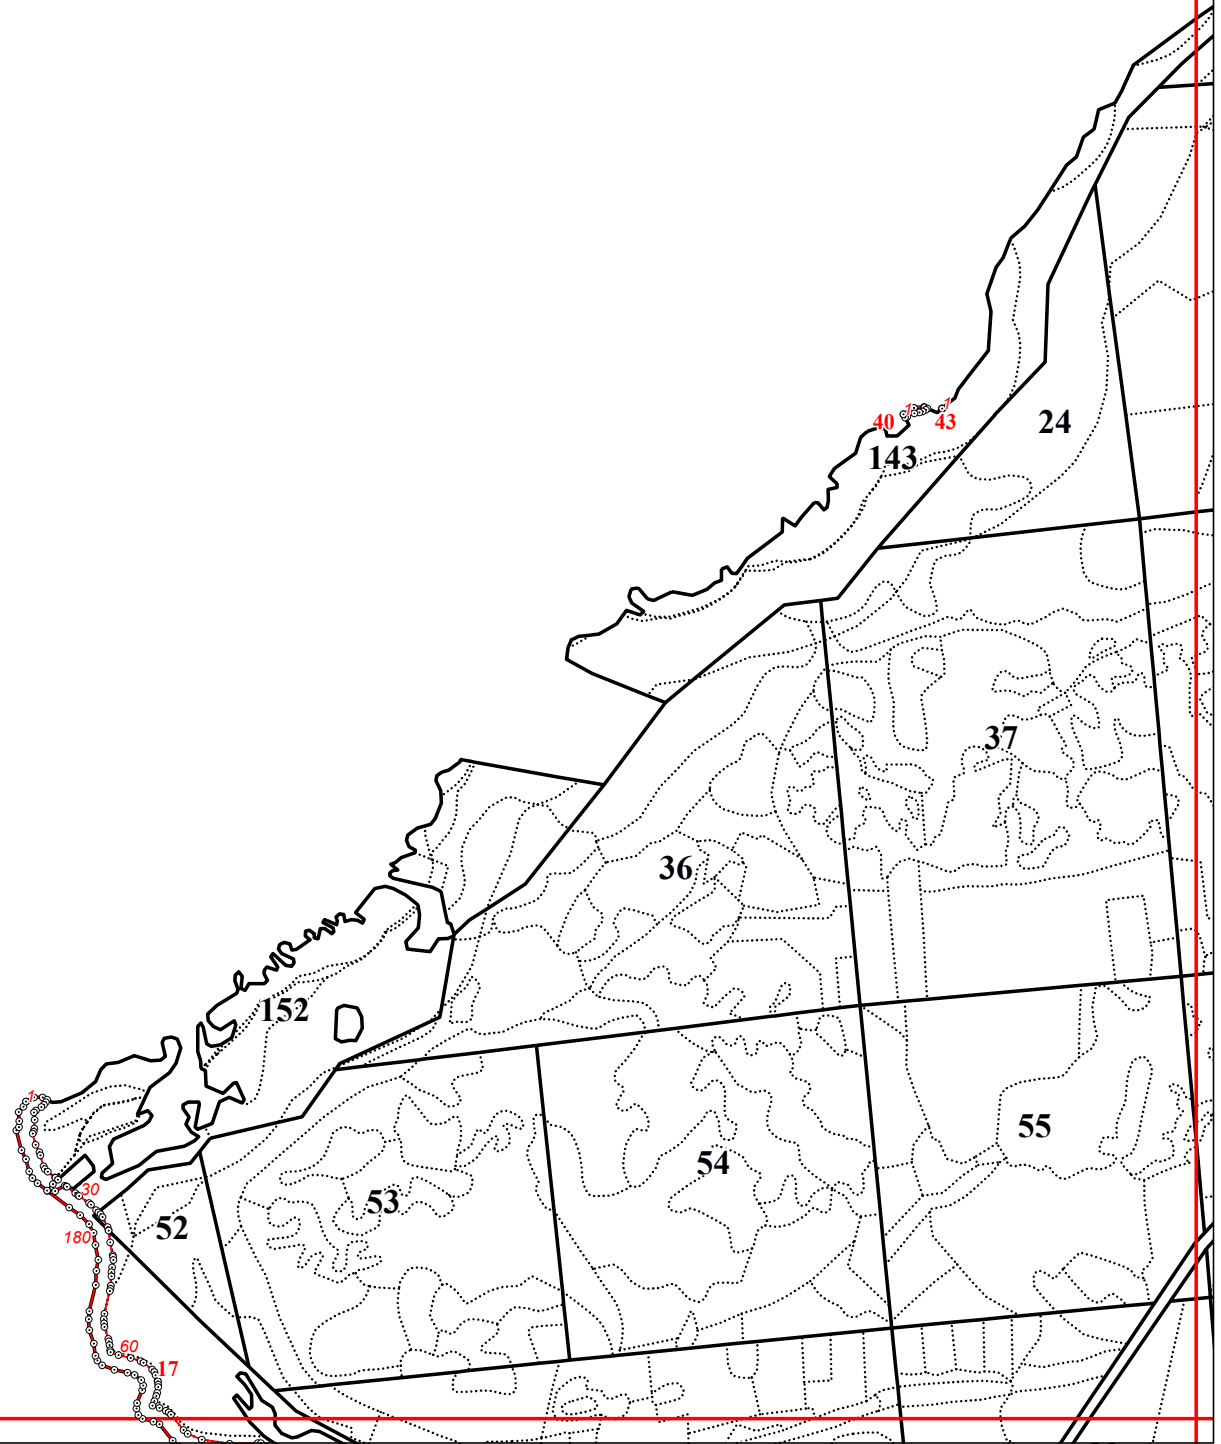

**Графическое описание местоположения границ земель, на которых располагаются  
особо защитные участки лесов «берегозащитные участки лесов», на территории  
Троснянского участкового лесничества Еленского лесничества Калужской области**

Приложение № 75 к приказу Рослесхоза  
от 28.02.2023 № 297

8

9

10