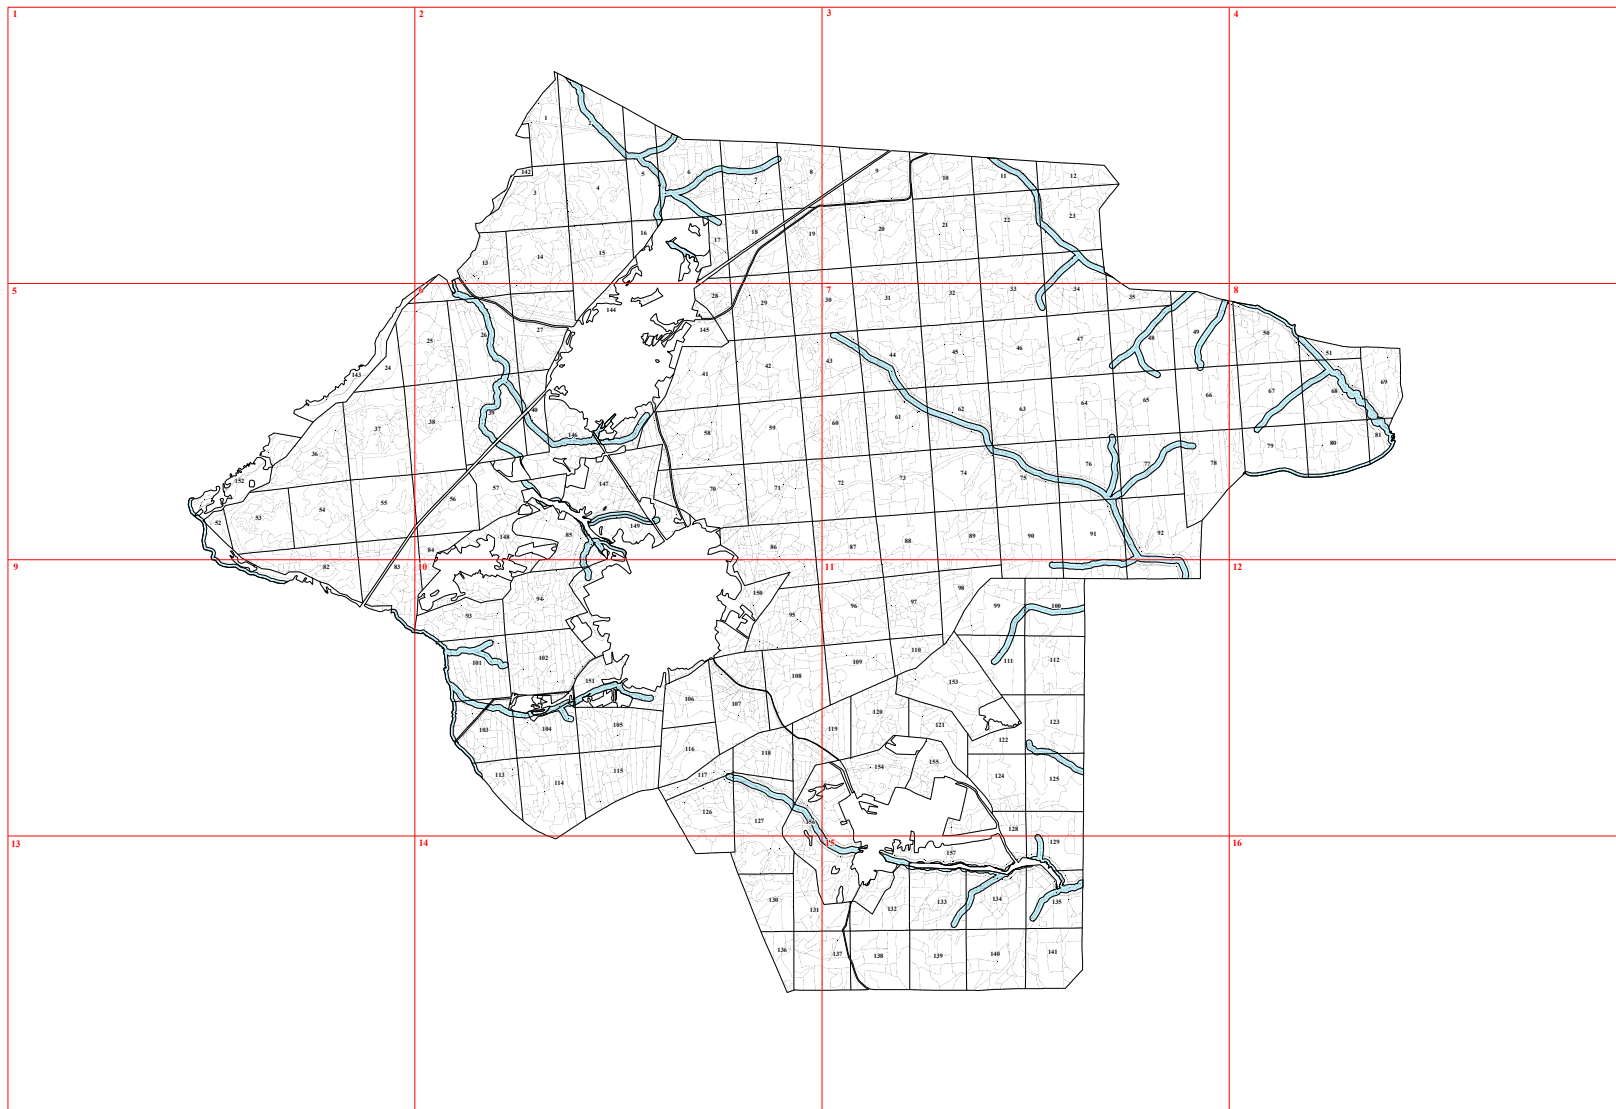

**Графическое описание местоположения границ земель, на которых располагаются  
особо защитные участки лесов «берегозащитные участки лесов», на территории  
Троснянского участкового лесничества Еленского лесничества Калужской области**

Приложение № 75 к приказу Рослесхоза  
от 28.02.2023 № 297

8

9

10