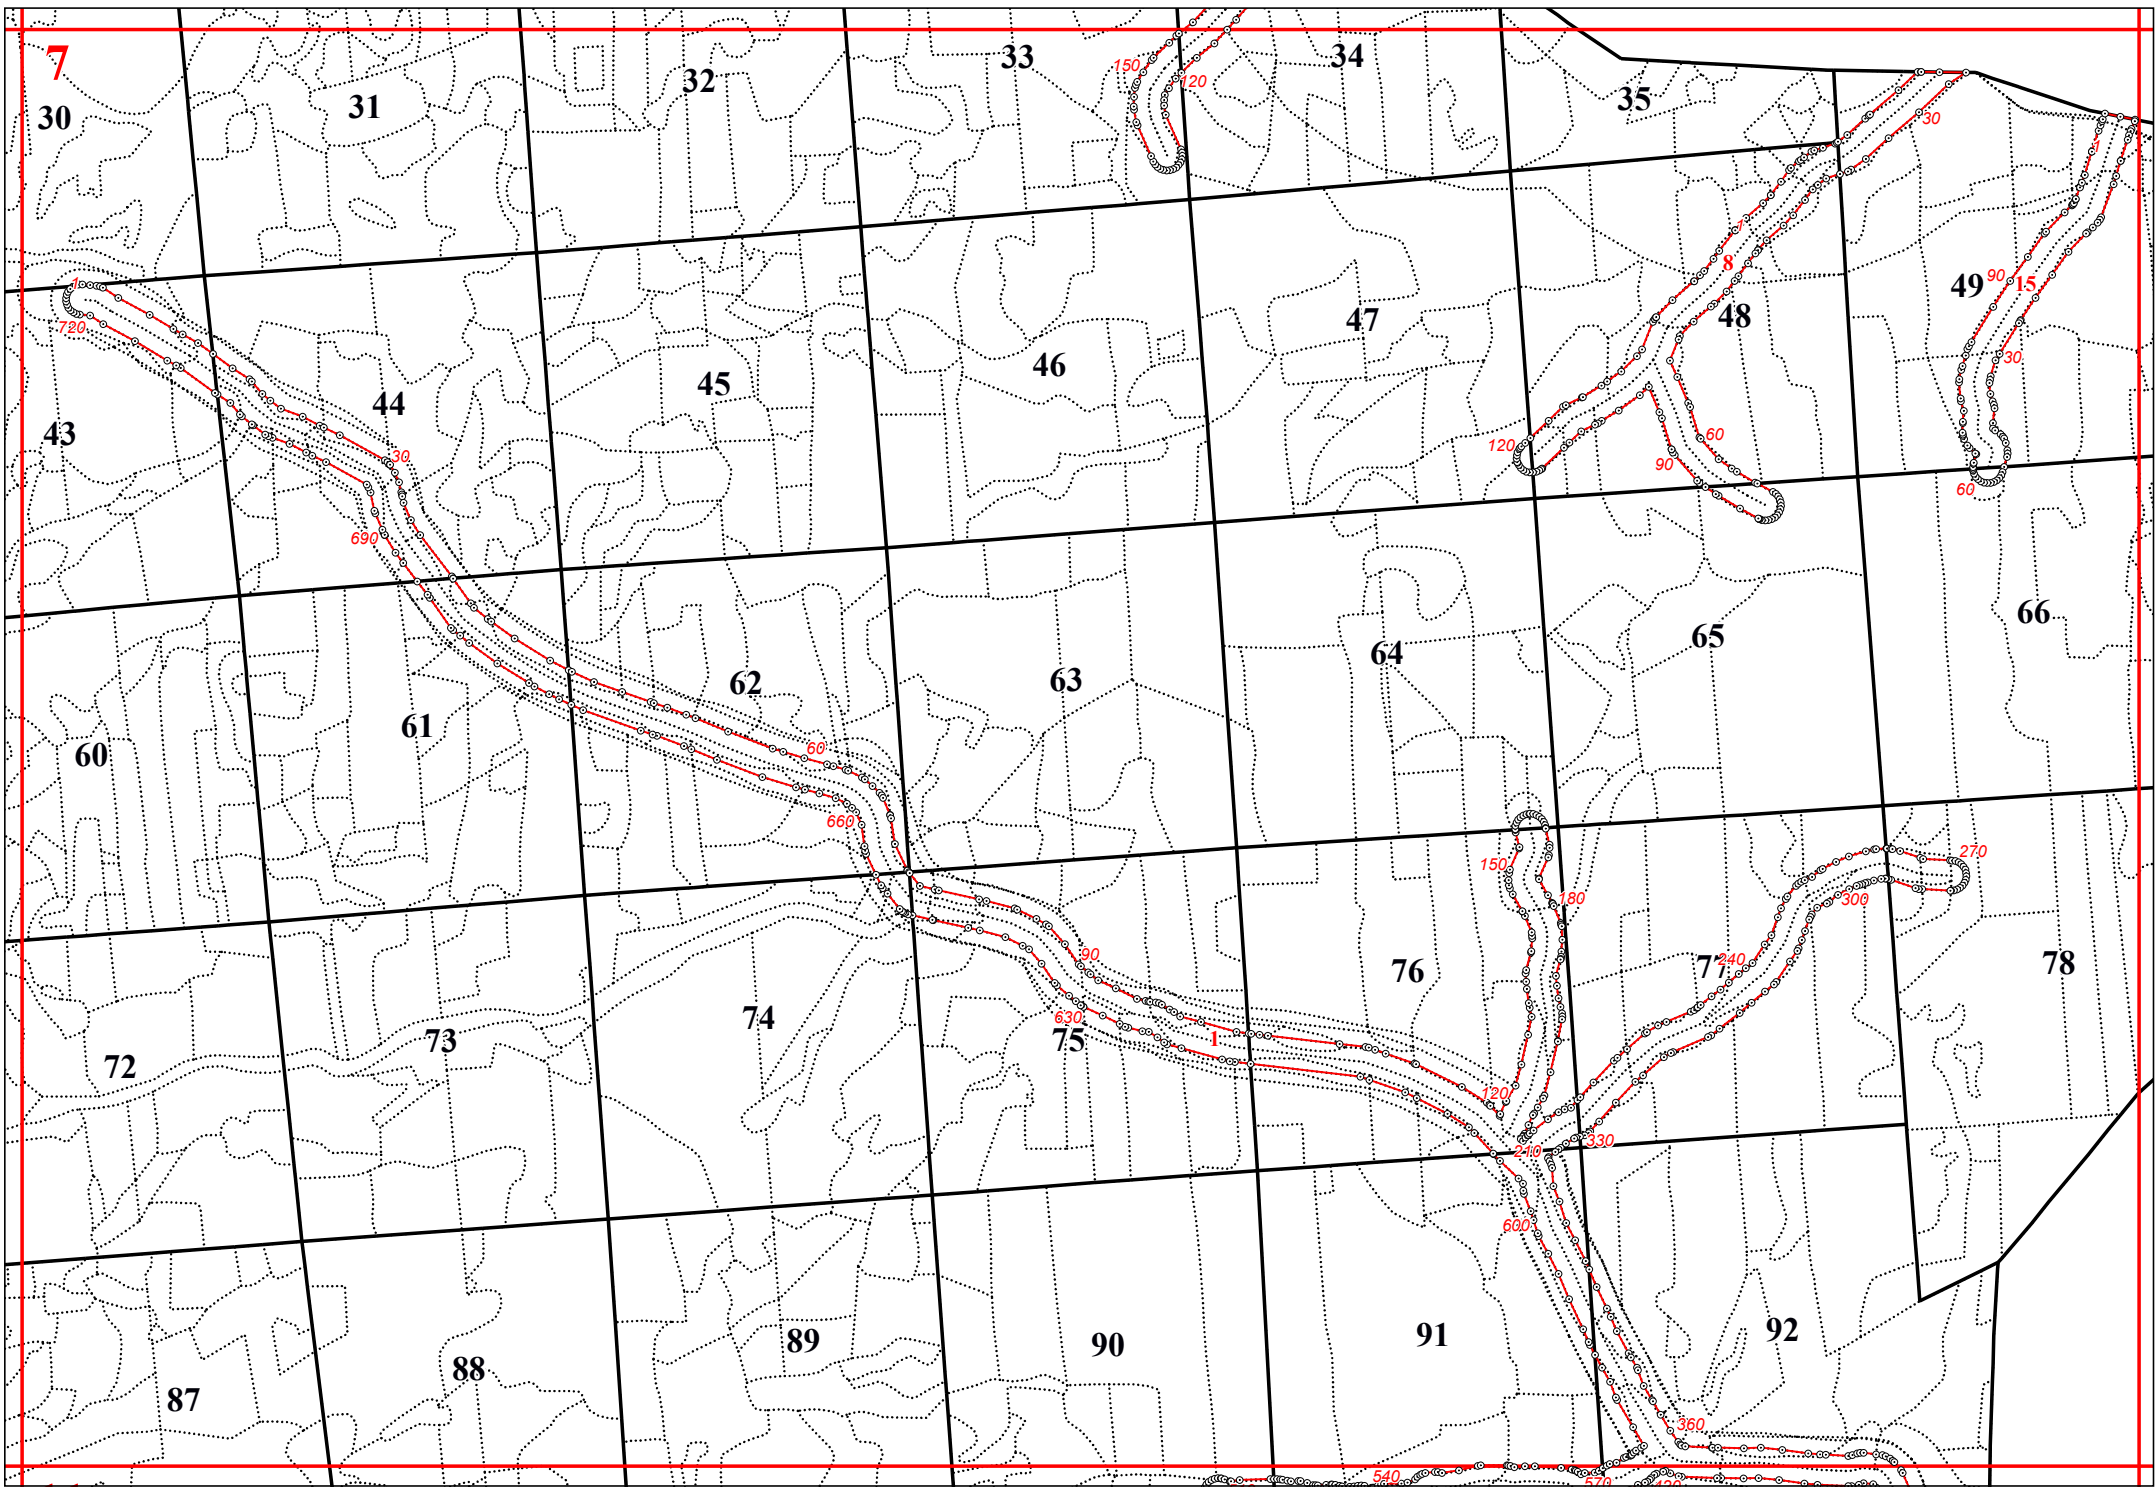

**Графическое описание местоположения границ земель, на которых располагаются  
особо защитные участки лесов «берегозащитные участки лесов», на территории  
Троснянского участкового лесничества Еленского лесничества Калужской области**

Приложение № 75 к приказу Рослесхоза  
от 28.02.2023 № 297

8

9

10