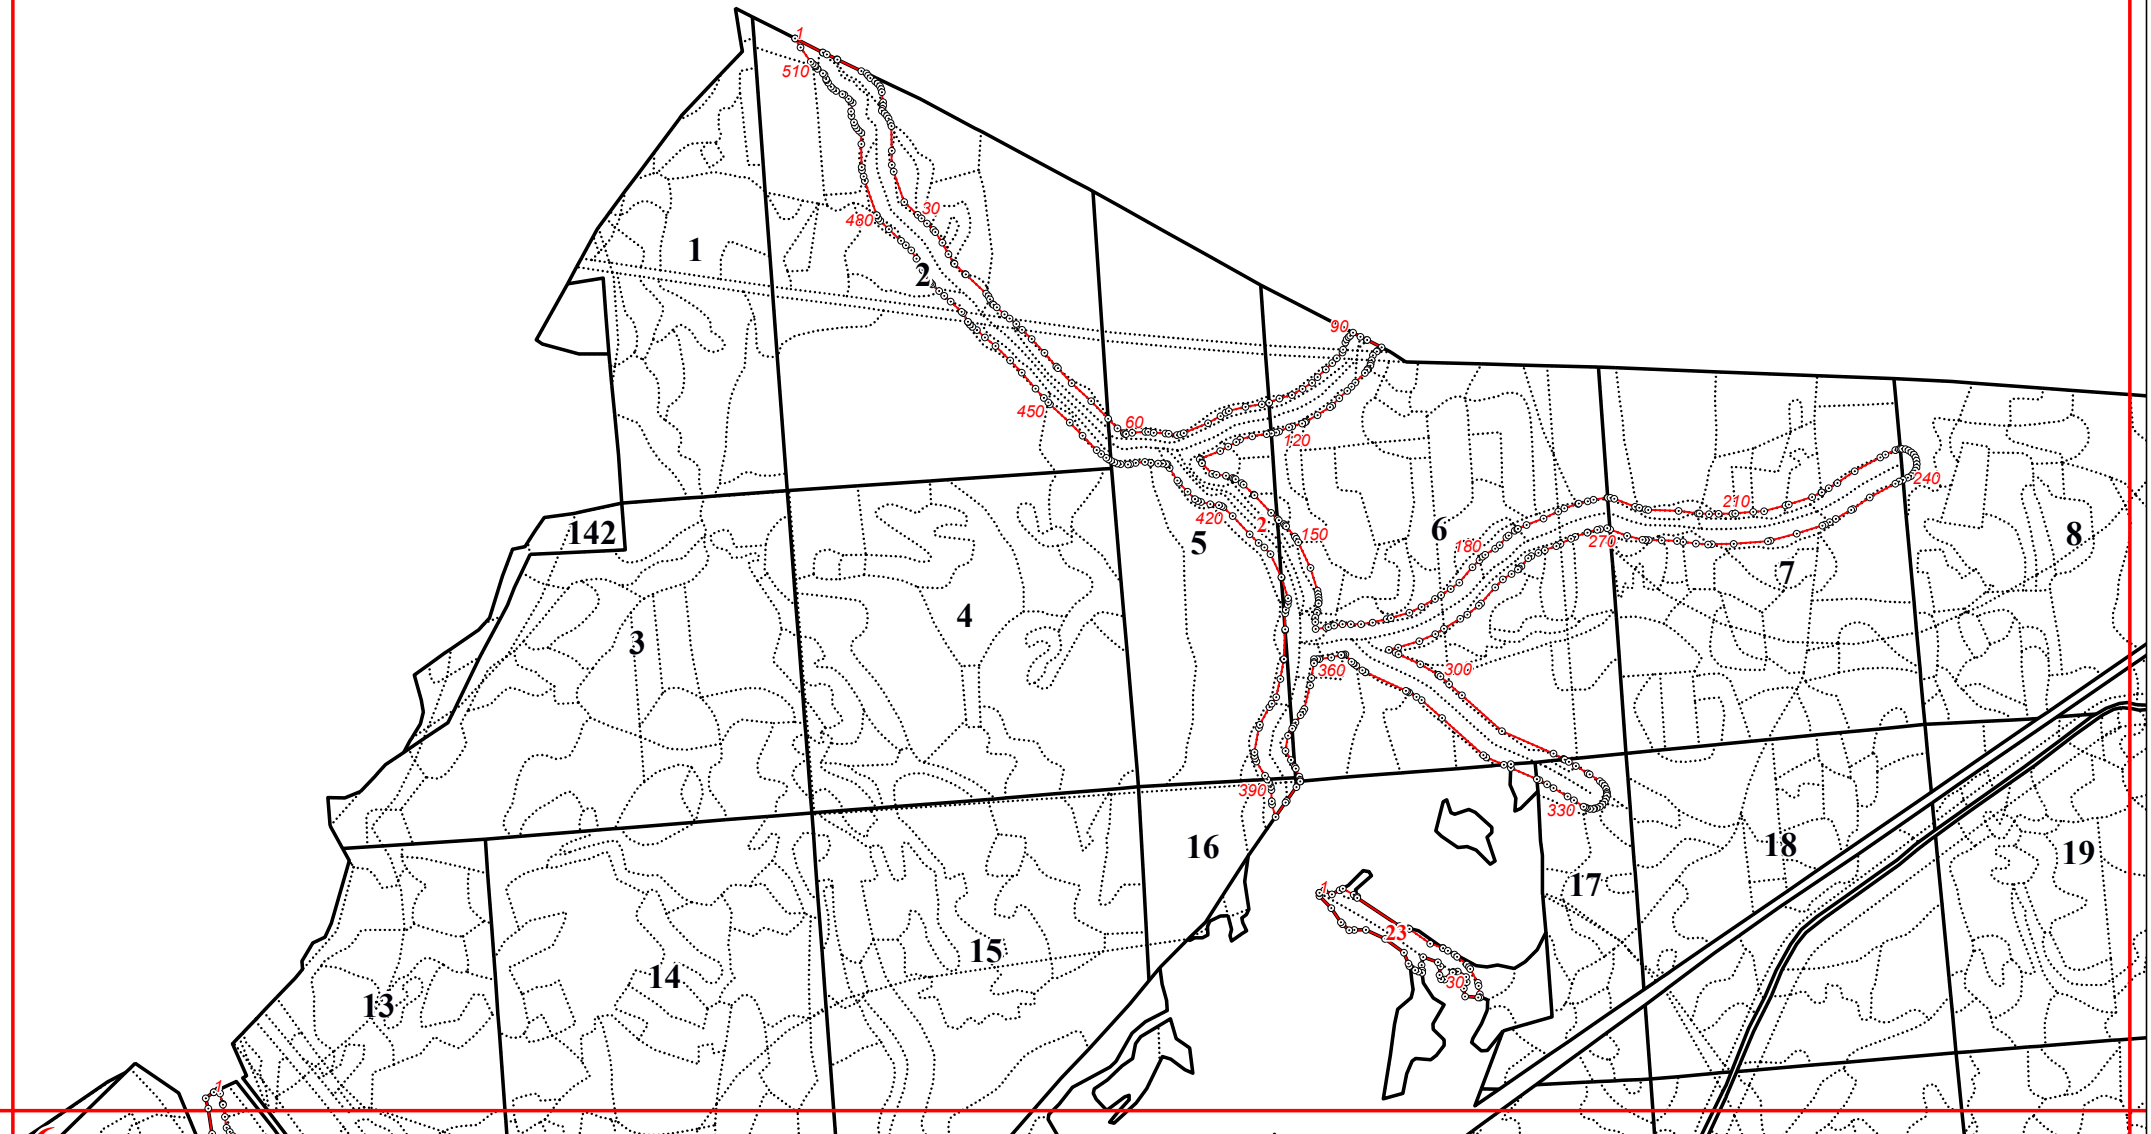

**Графическое описание местоположения границ земель, на которых располагаются  
особо защитные участки лесов «берегозащитные участки лесов», на территории  
Троснянского участкового лесничества Еленского лесничества Калужской области**

Приложение № 75 к приказу Рослесхоза  
от 28.02.2023 № 297

8

9

10