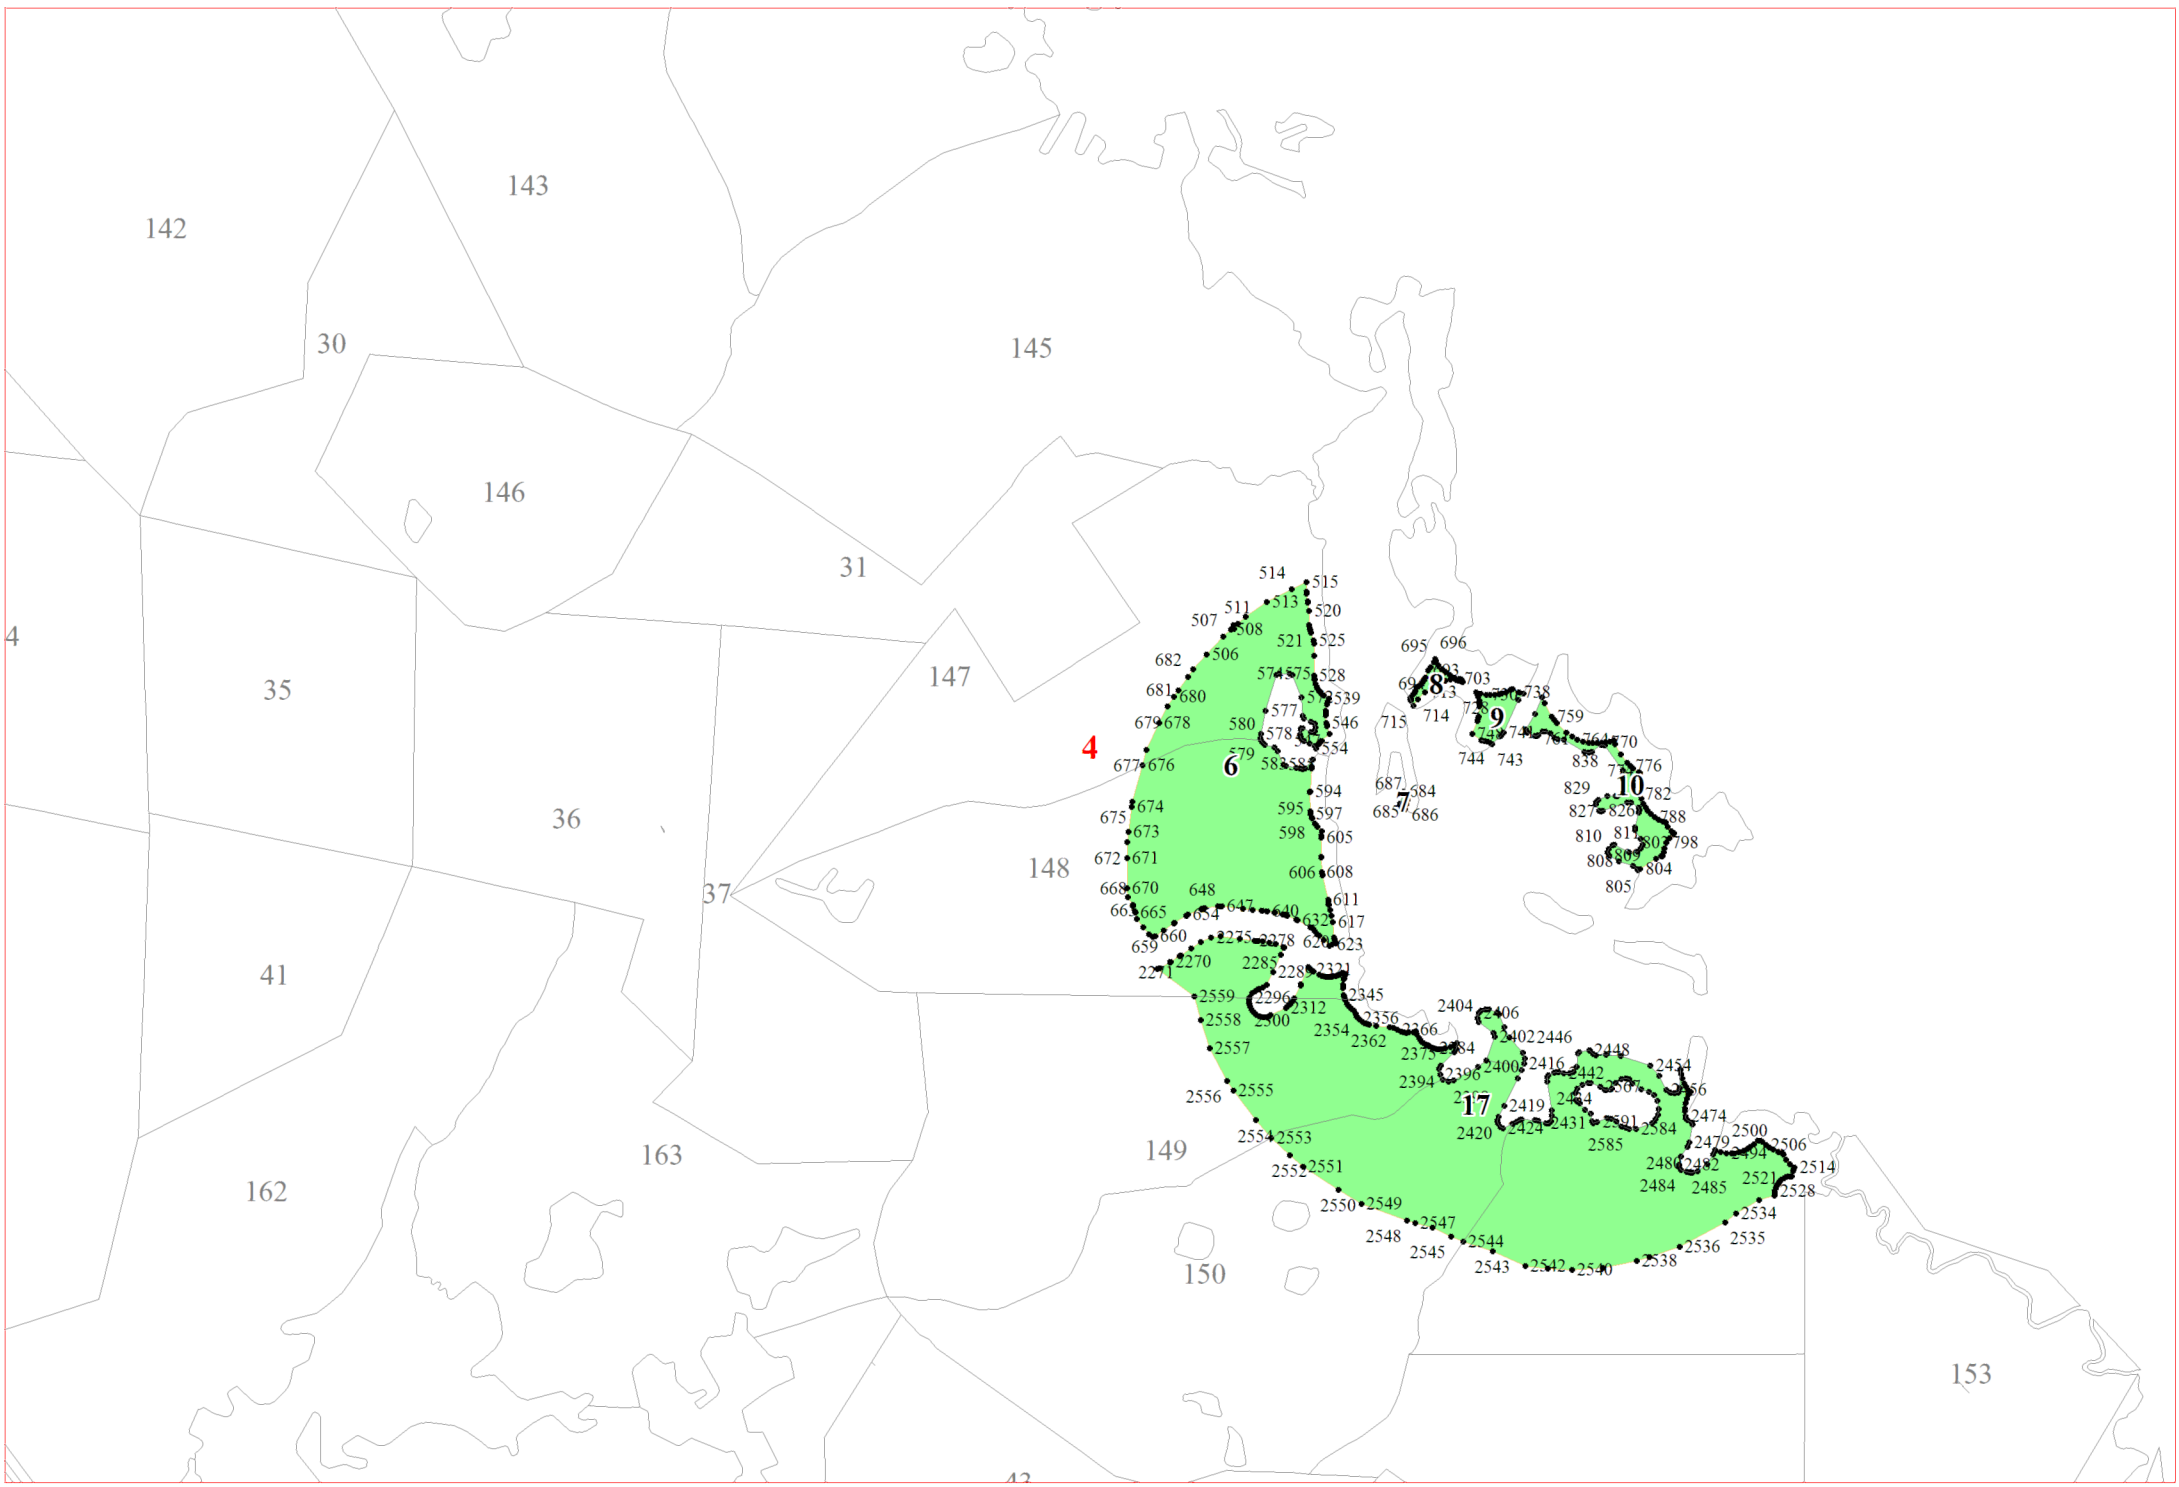

**Графическое описание местоположения границ земель,
на которых располагаются особо защитные участки лесов
«участки лесов вокруг сельских населенных пунктов и садовых товариществ»,
на территории Боров нковского участкового лесничества
Окуловского лесничества
Новгородской области**

Приложение № 89 к приказу Рослесхоза
от 28.02.2023 № 313

2

3

5

6

6

7

7

4985 4986
43 281
274 4990
20 4996
0 5007 391
46

8

16

17

21612

20