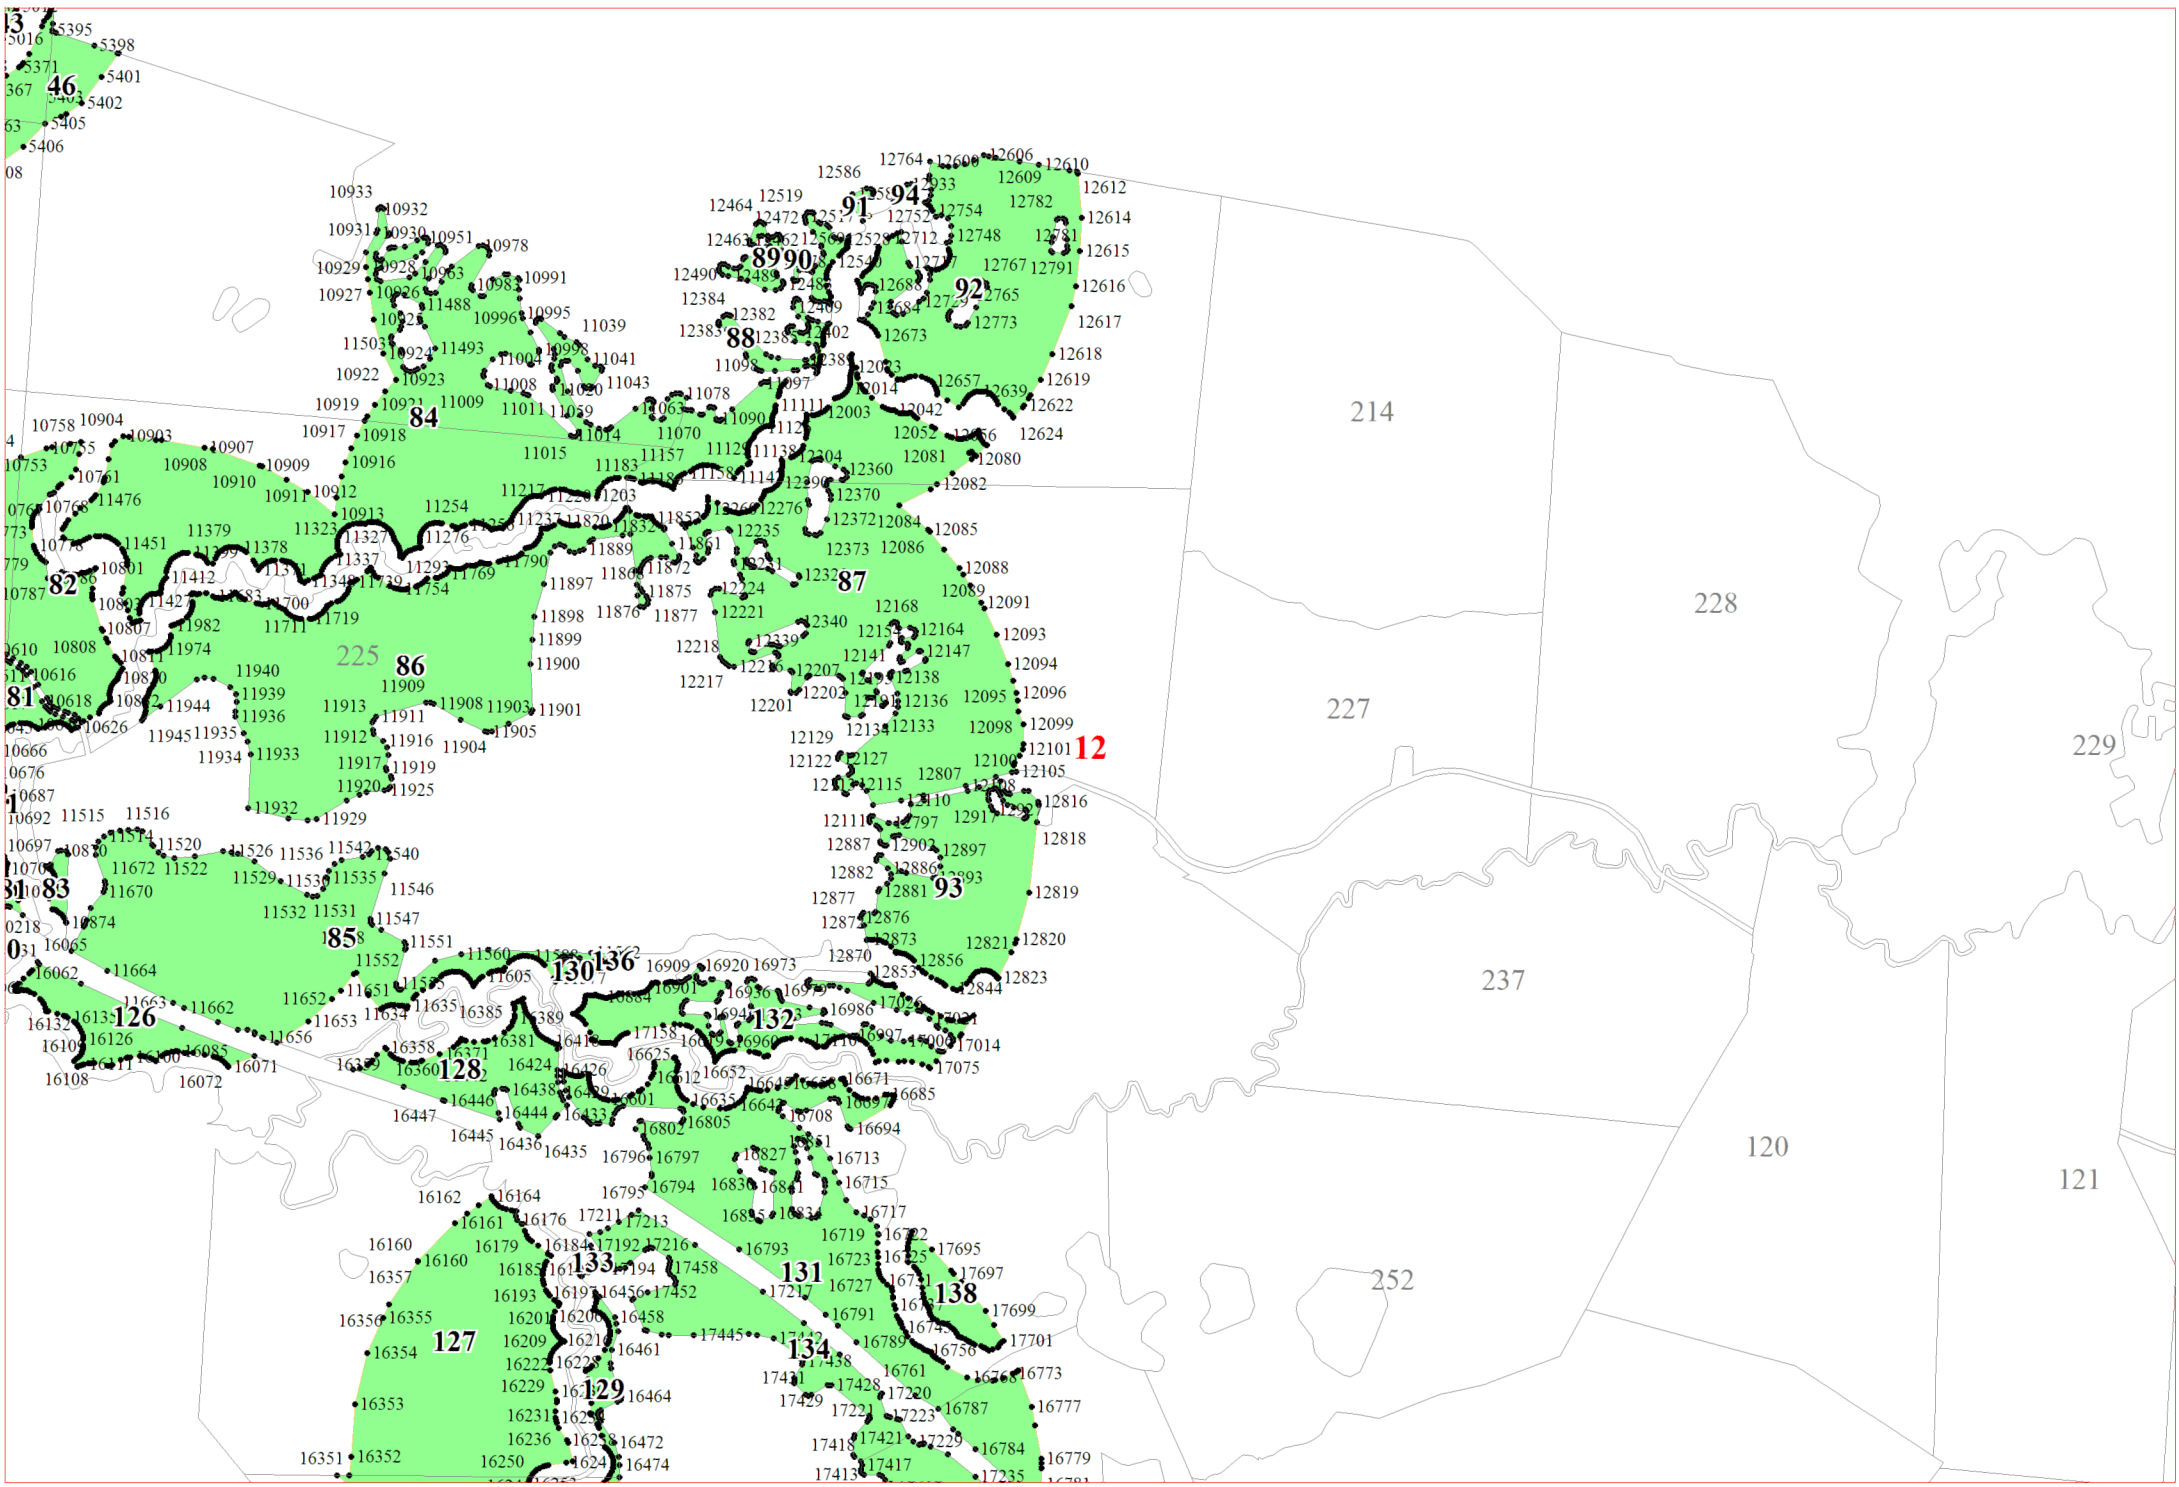

**Графическое описание местоположения границ земель,
на которых располагаются особо защитные участки лесов
«участки лесов вокруг сельских населенных пунктов и садовых товариществ»,
на территории Боров нковского участкового лесничества
Окуловского лесничества
Новгородской области**

4985 4986
43 281
274 4990
20 4996
0 5007 391
46

8

16

17

21612

20