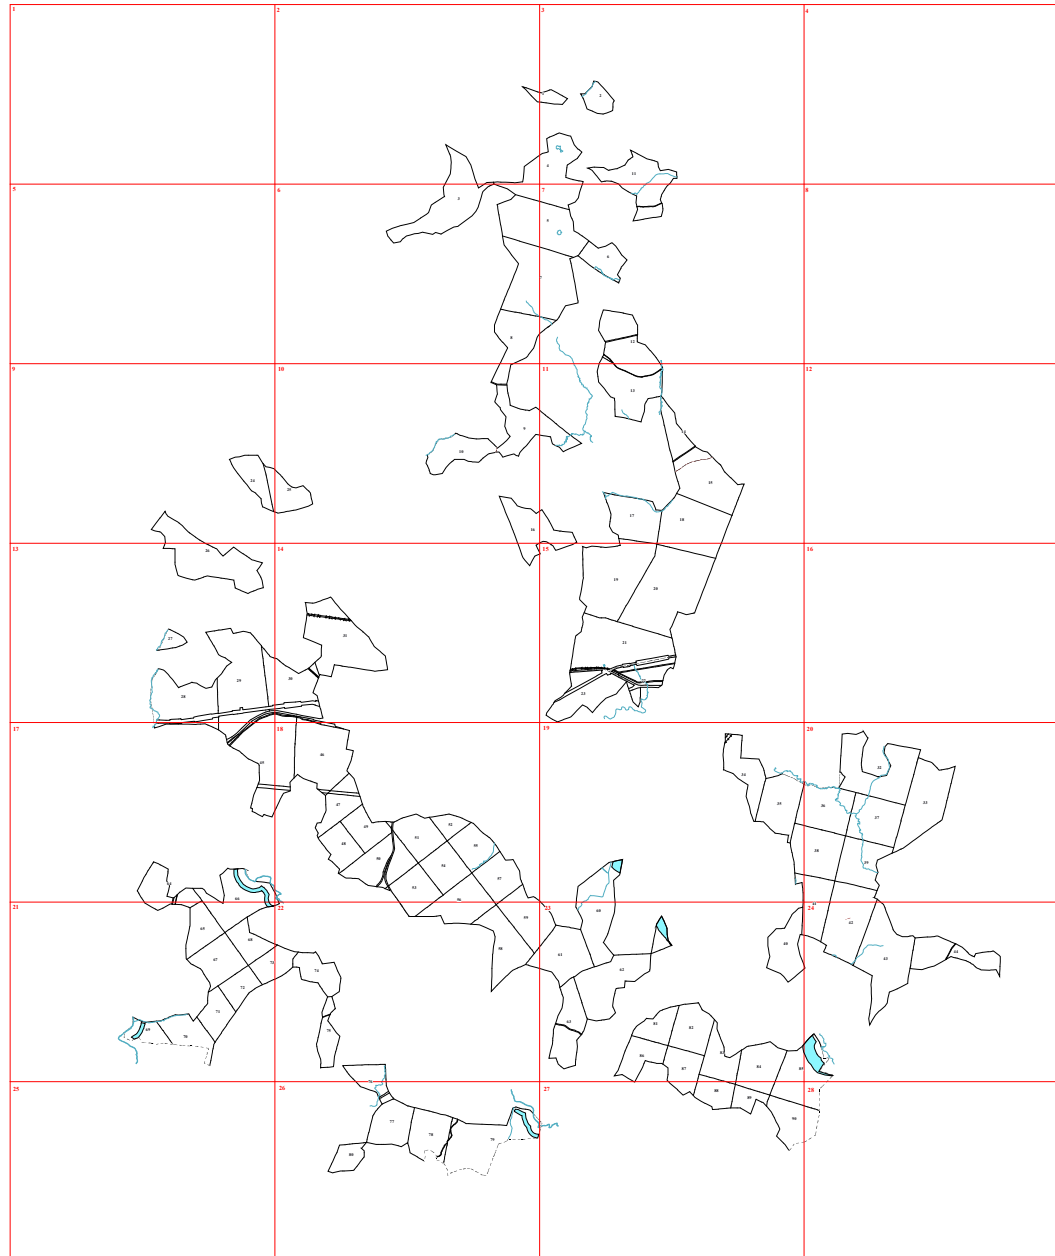

**Графическое описание местоположения границ земель,  
на которых располагаются ценные леса,  
(запретные полосы лесов, расположенные вдоль водных объектов), на территории  
Калинкинского участкового лесничества Судиславского лесничества Костромской области**

Приложение № 14 к приказу Рослесхоза  
от 28.02.2023 № 310

17

24

42

43

44