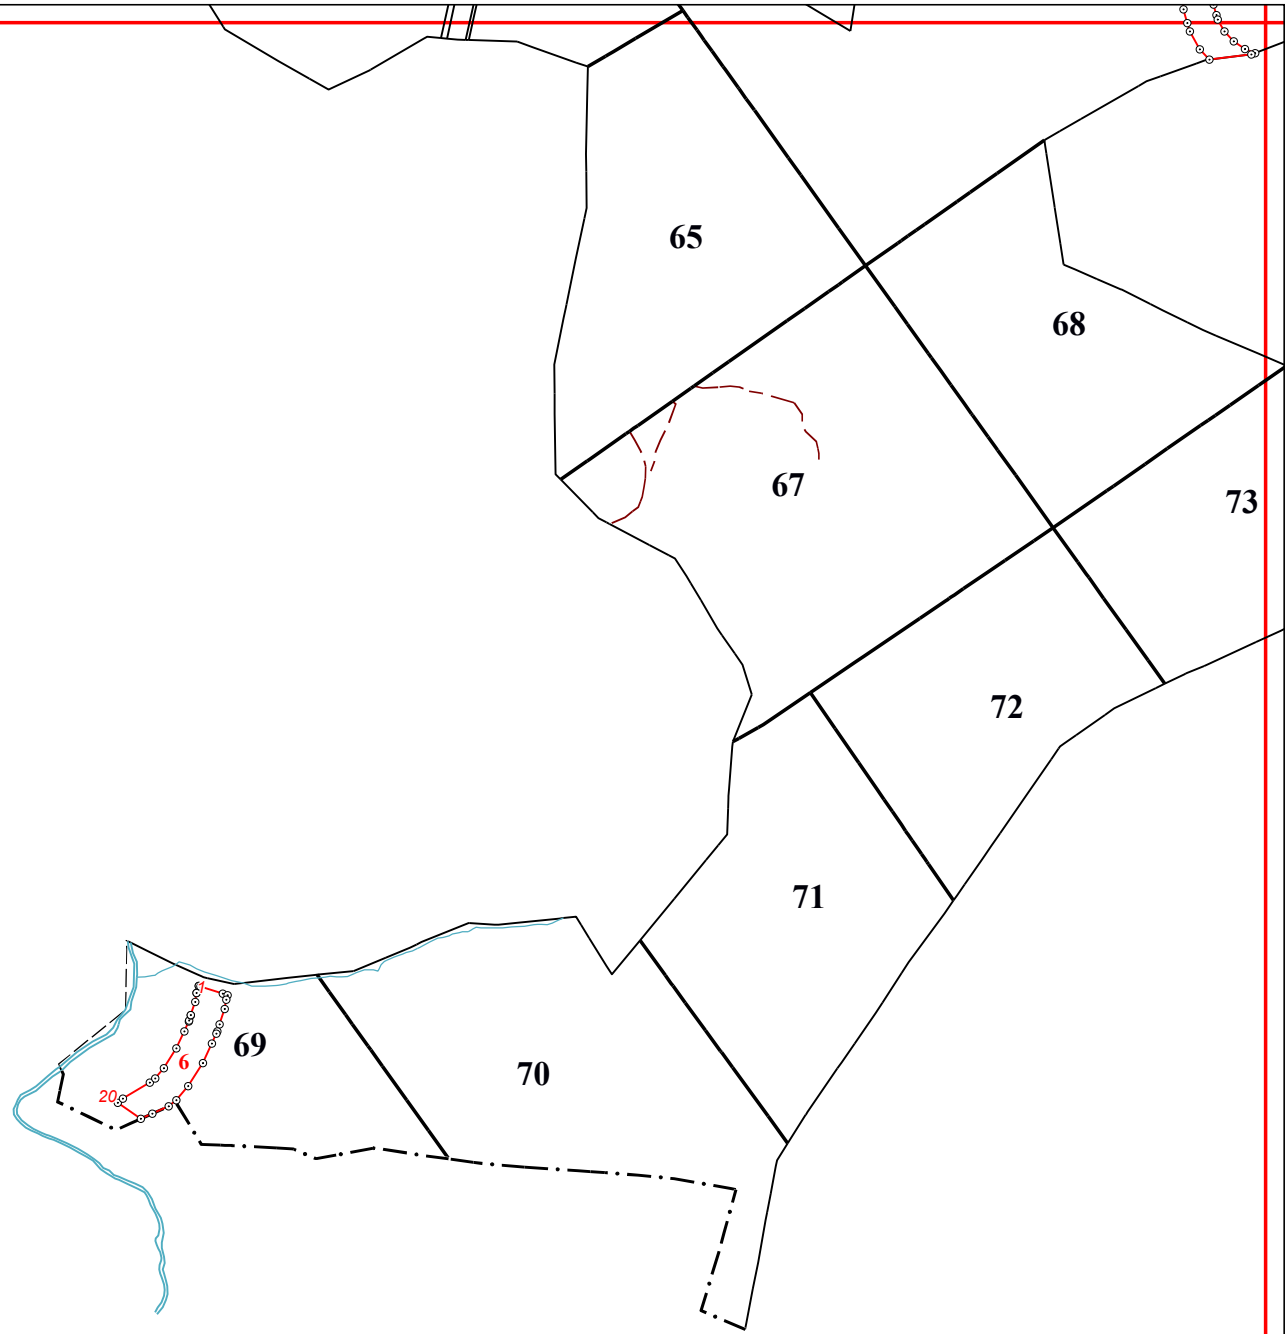

**Графическое описание местоположения границ земель,  
на которых располагаются ценные леса,  
(запретные полосы лесов, расположенные вдоль водных объектов), на территории  
Калинкинского участкового лесничества Судиславского лесничества Костромской области**

Приложение № 14 к приказу Рослесхоза  
от 28.02.2023 № 310

17

24

42

43

44