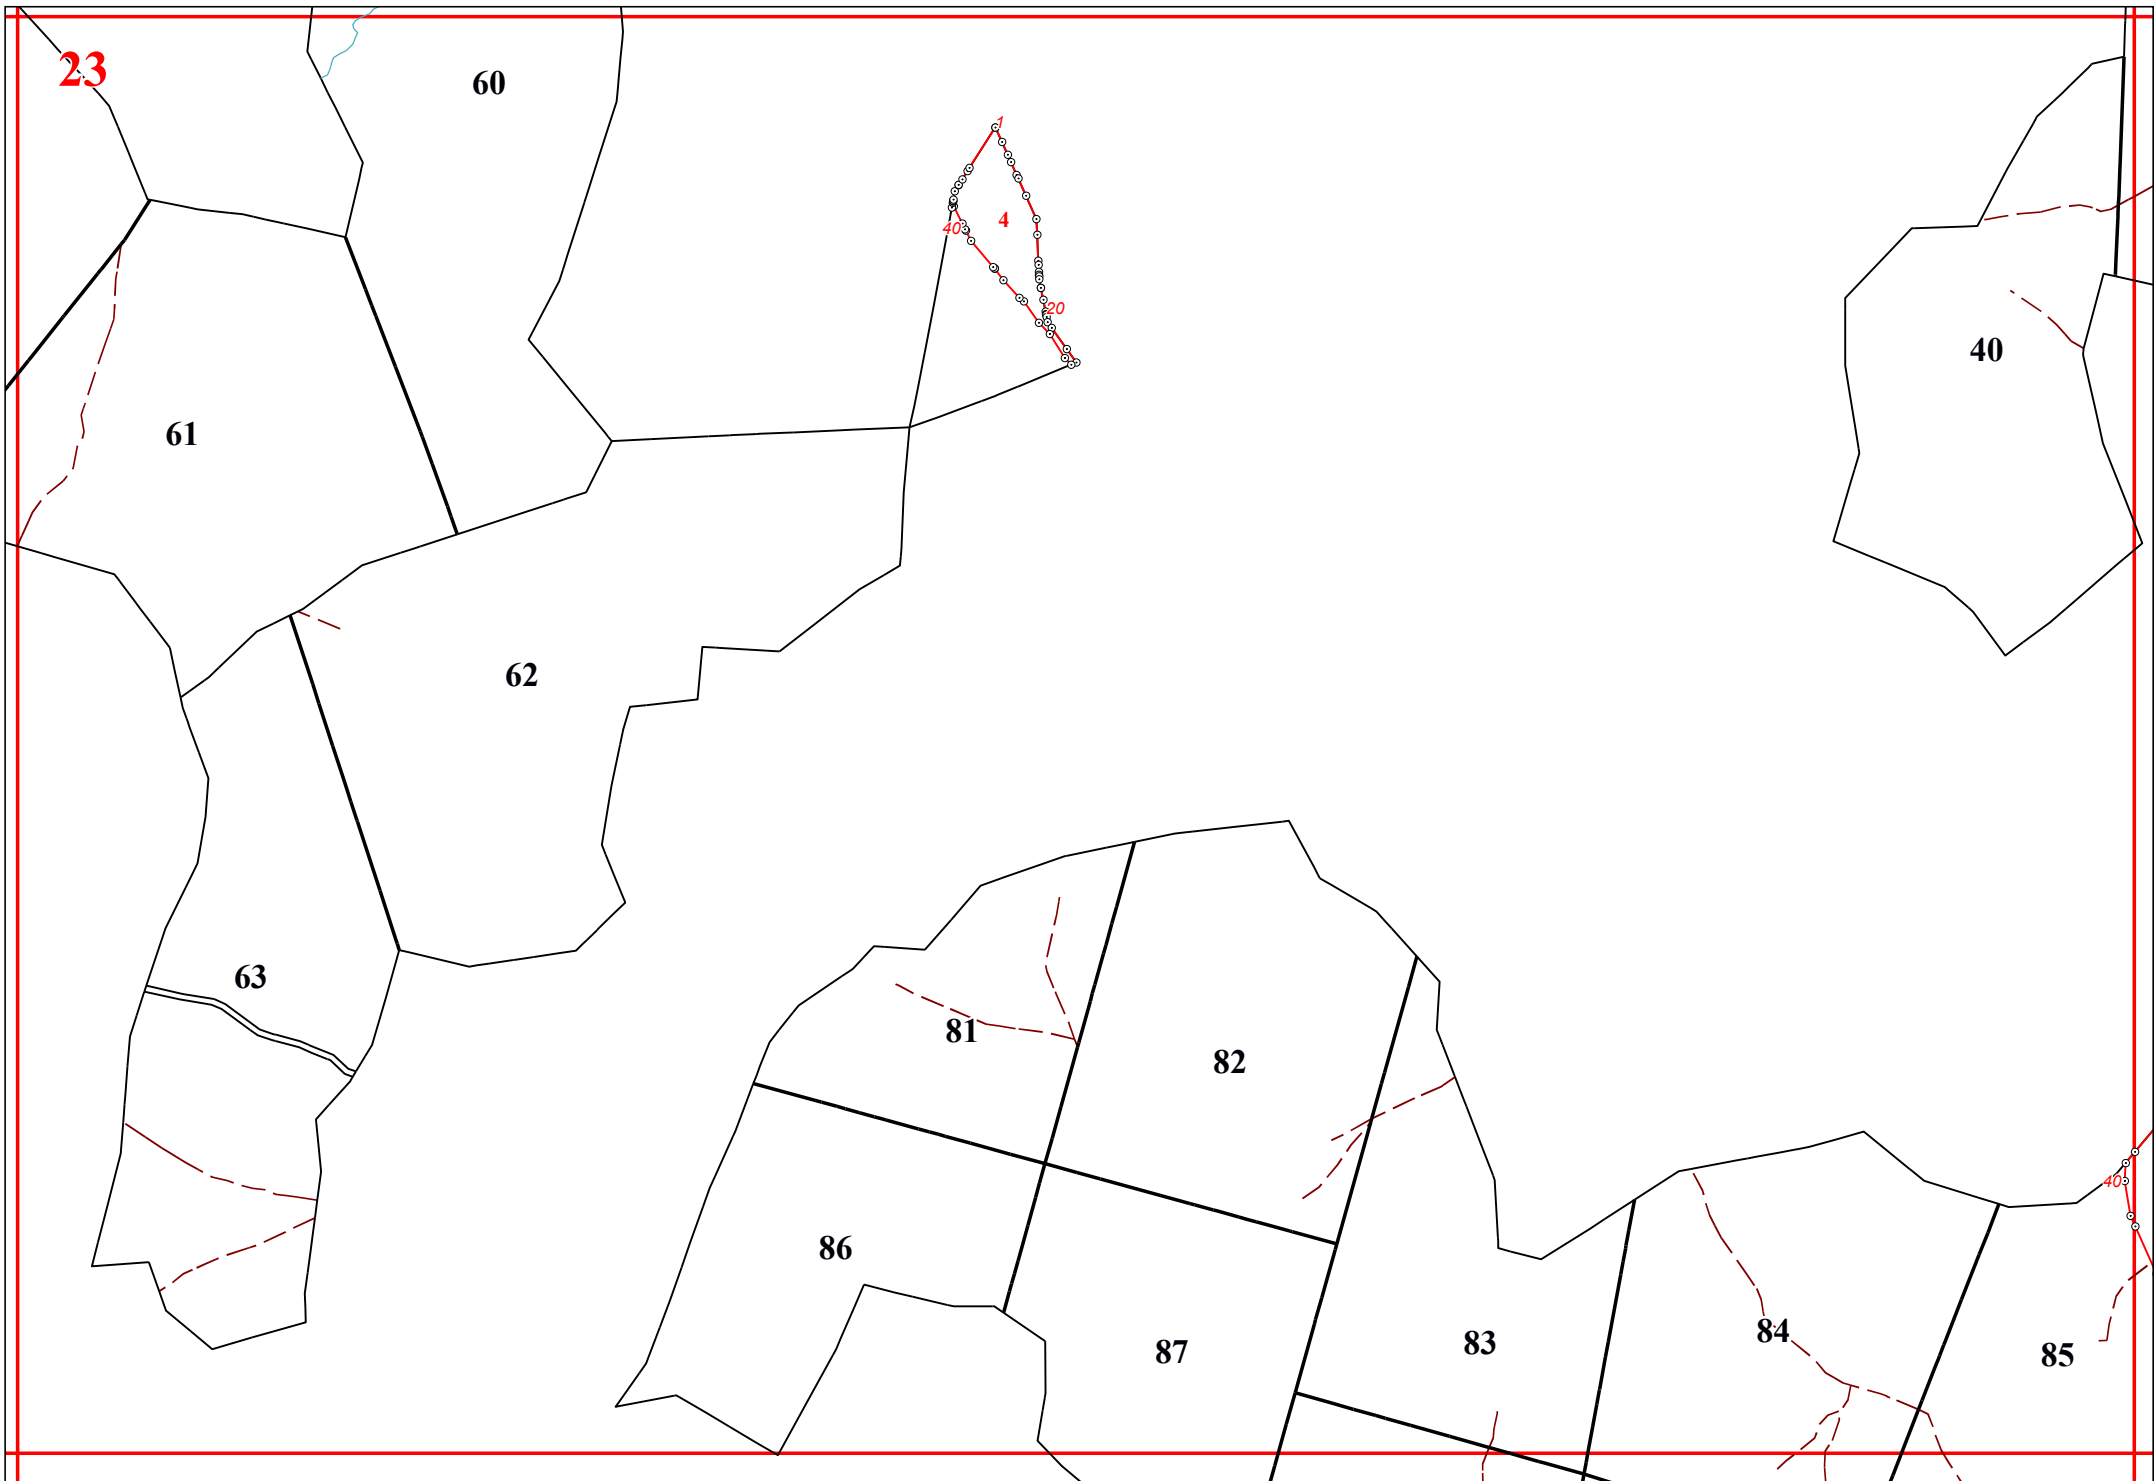

**Графическое описание местоположения границ земель,  
на которых располагаются ценные леса,  
(запретные полосы лесов, расположенные вдоль водных объектов), на территории  
Калинкинского участкового лесничества Судиславского лесничества Костромской области**

Приложение № 14 к приказу Рослесхоза  
от 28.02.2023 № 310

17

24

42

43

44