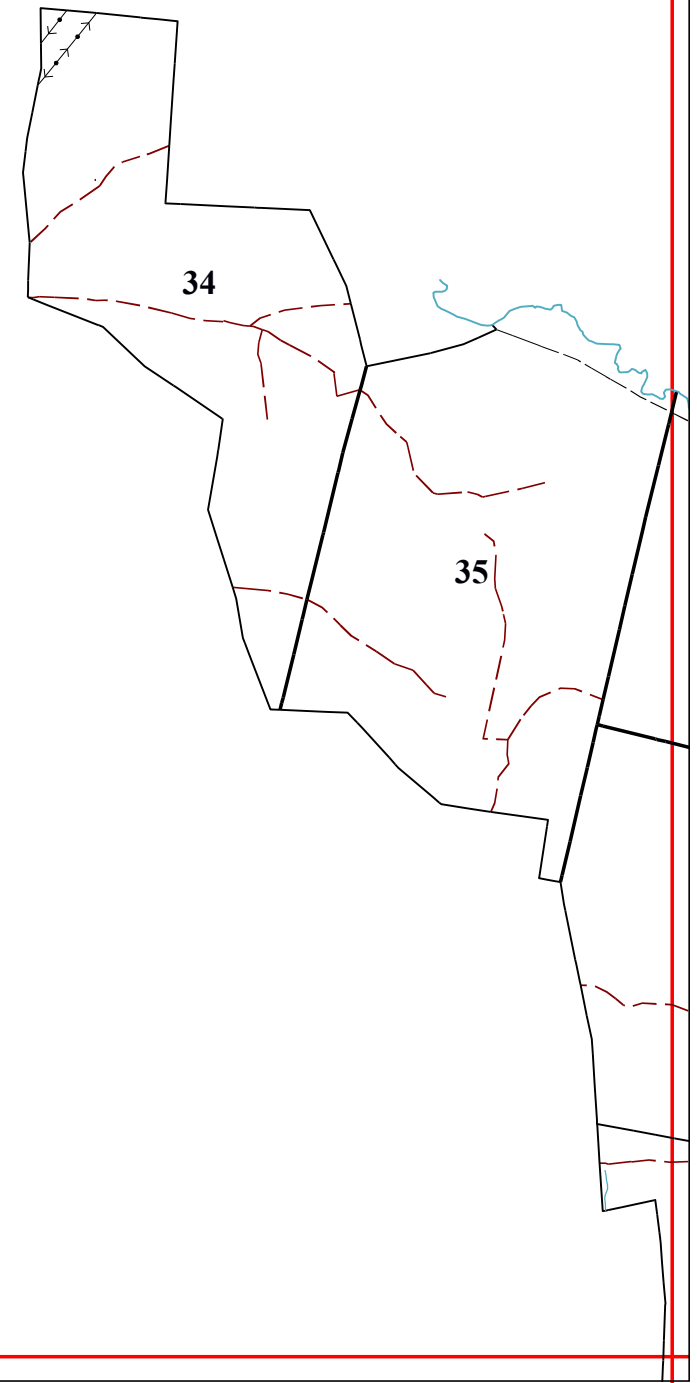

**Графическое описание местоположения границ земель,  
на которых располагаются ценные леса,  
(запретные полосы лесов, расположенные вдоль водных объектов), на территории  
Калинкинского участкового лесничества Судиславского лесничества Костромской области**

Приложение № 14 к приказу Рослесхоза  
от 28.02.2023 № 310

17

24

42

43

44