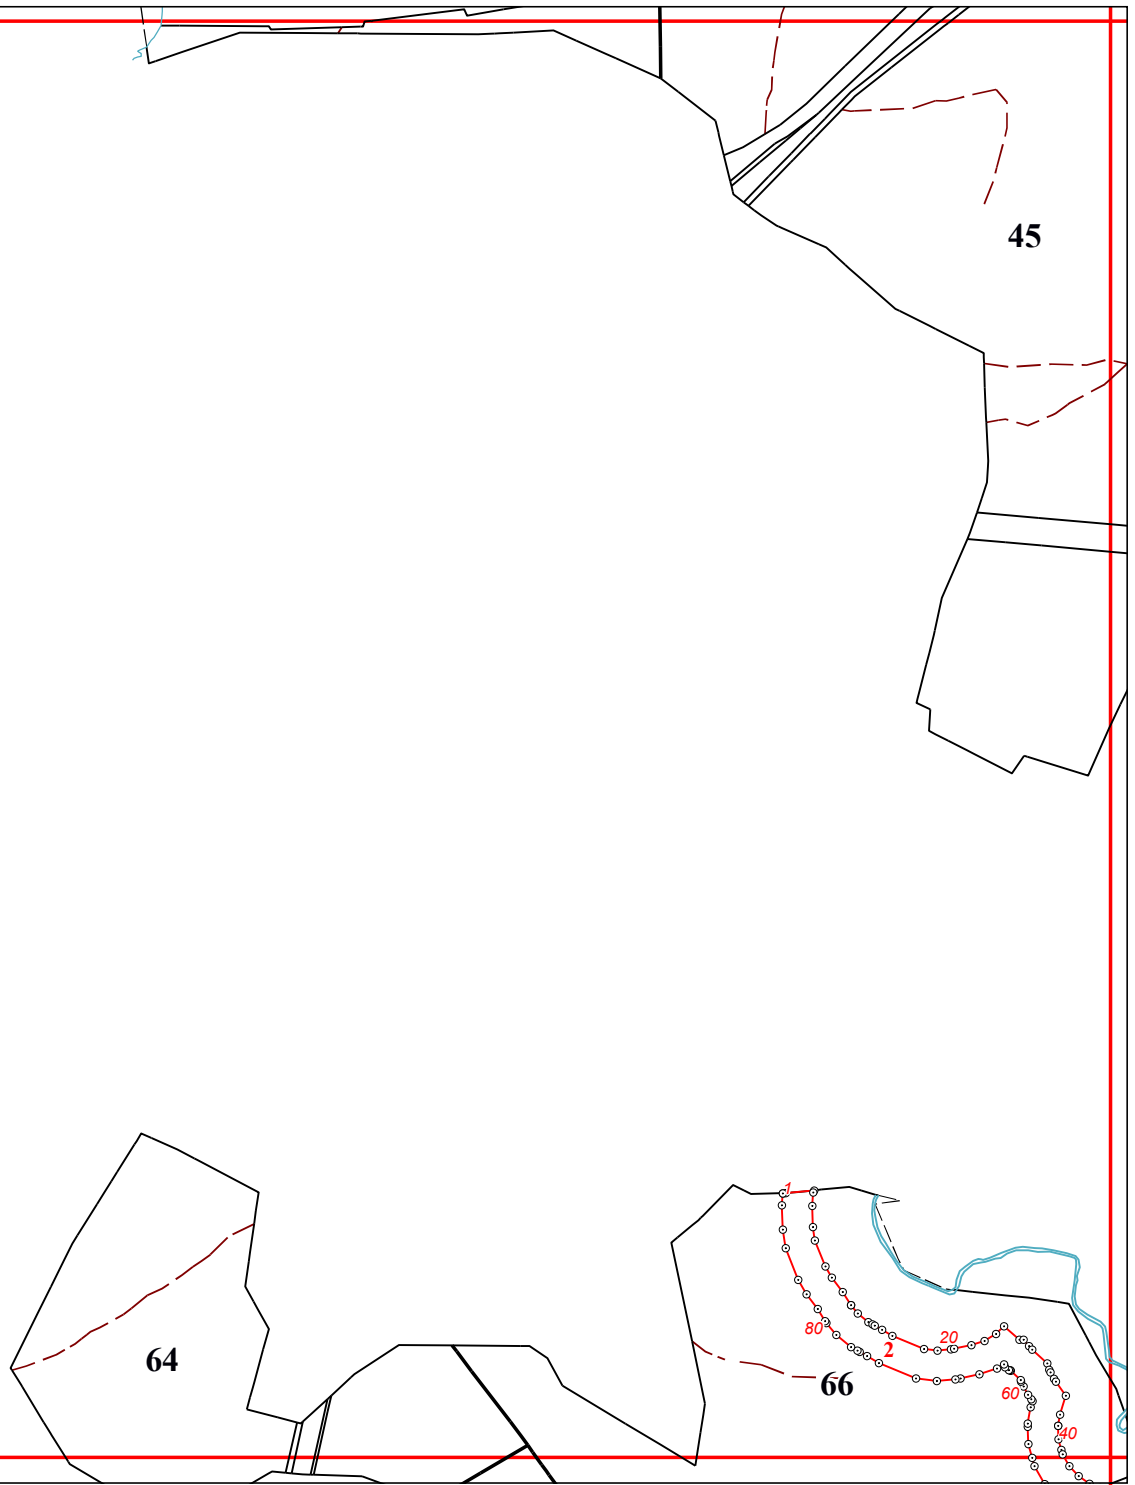

**Графическое описание местоположения границ земель,  
на которых располагаются ценные леса,  
(запретные полосы лесов, расположенные вдоль водных объектов), на территории  
Калинкинского участкового лесничества Судиславского лесничества Костромской области**

Приложение № 14 к приказу Рослесхоза  
от 28.02.2023 № 310

17

24

42

43

44