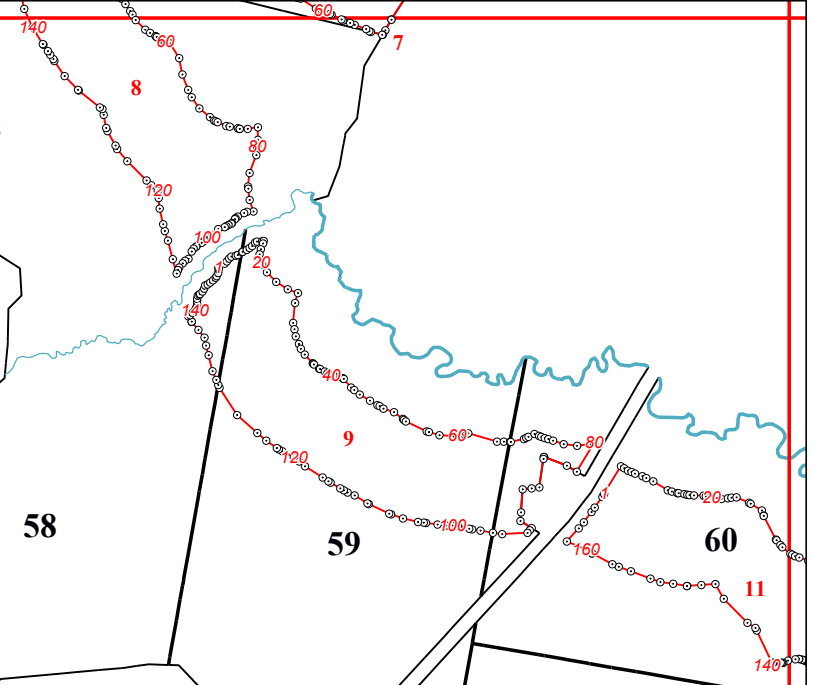

14

47

48

54

55

56

57

58

59

60

63

61

64

65

66

67

68

74

8

7

9

11