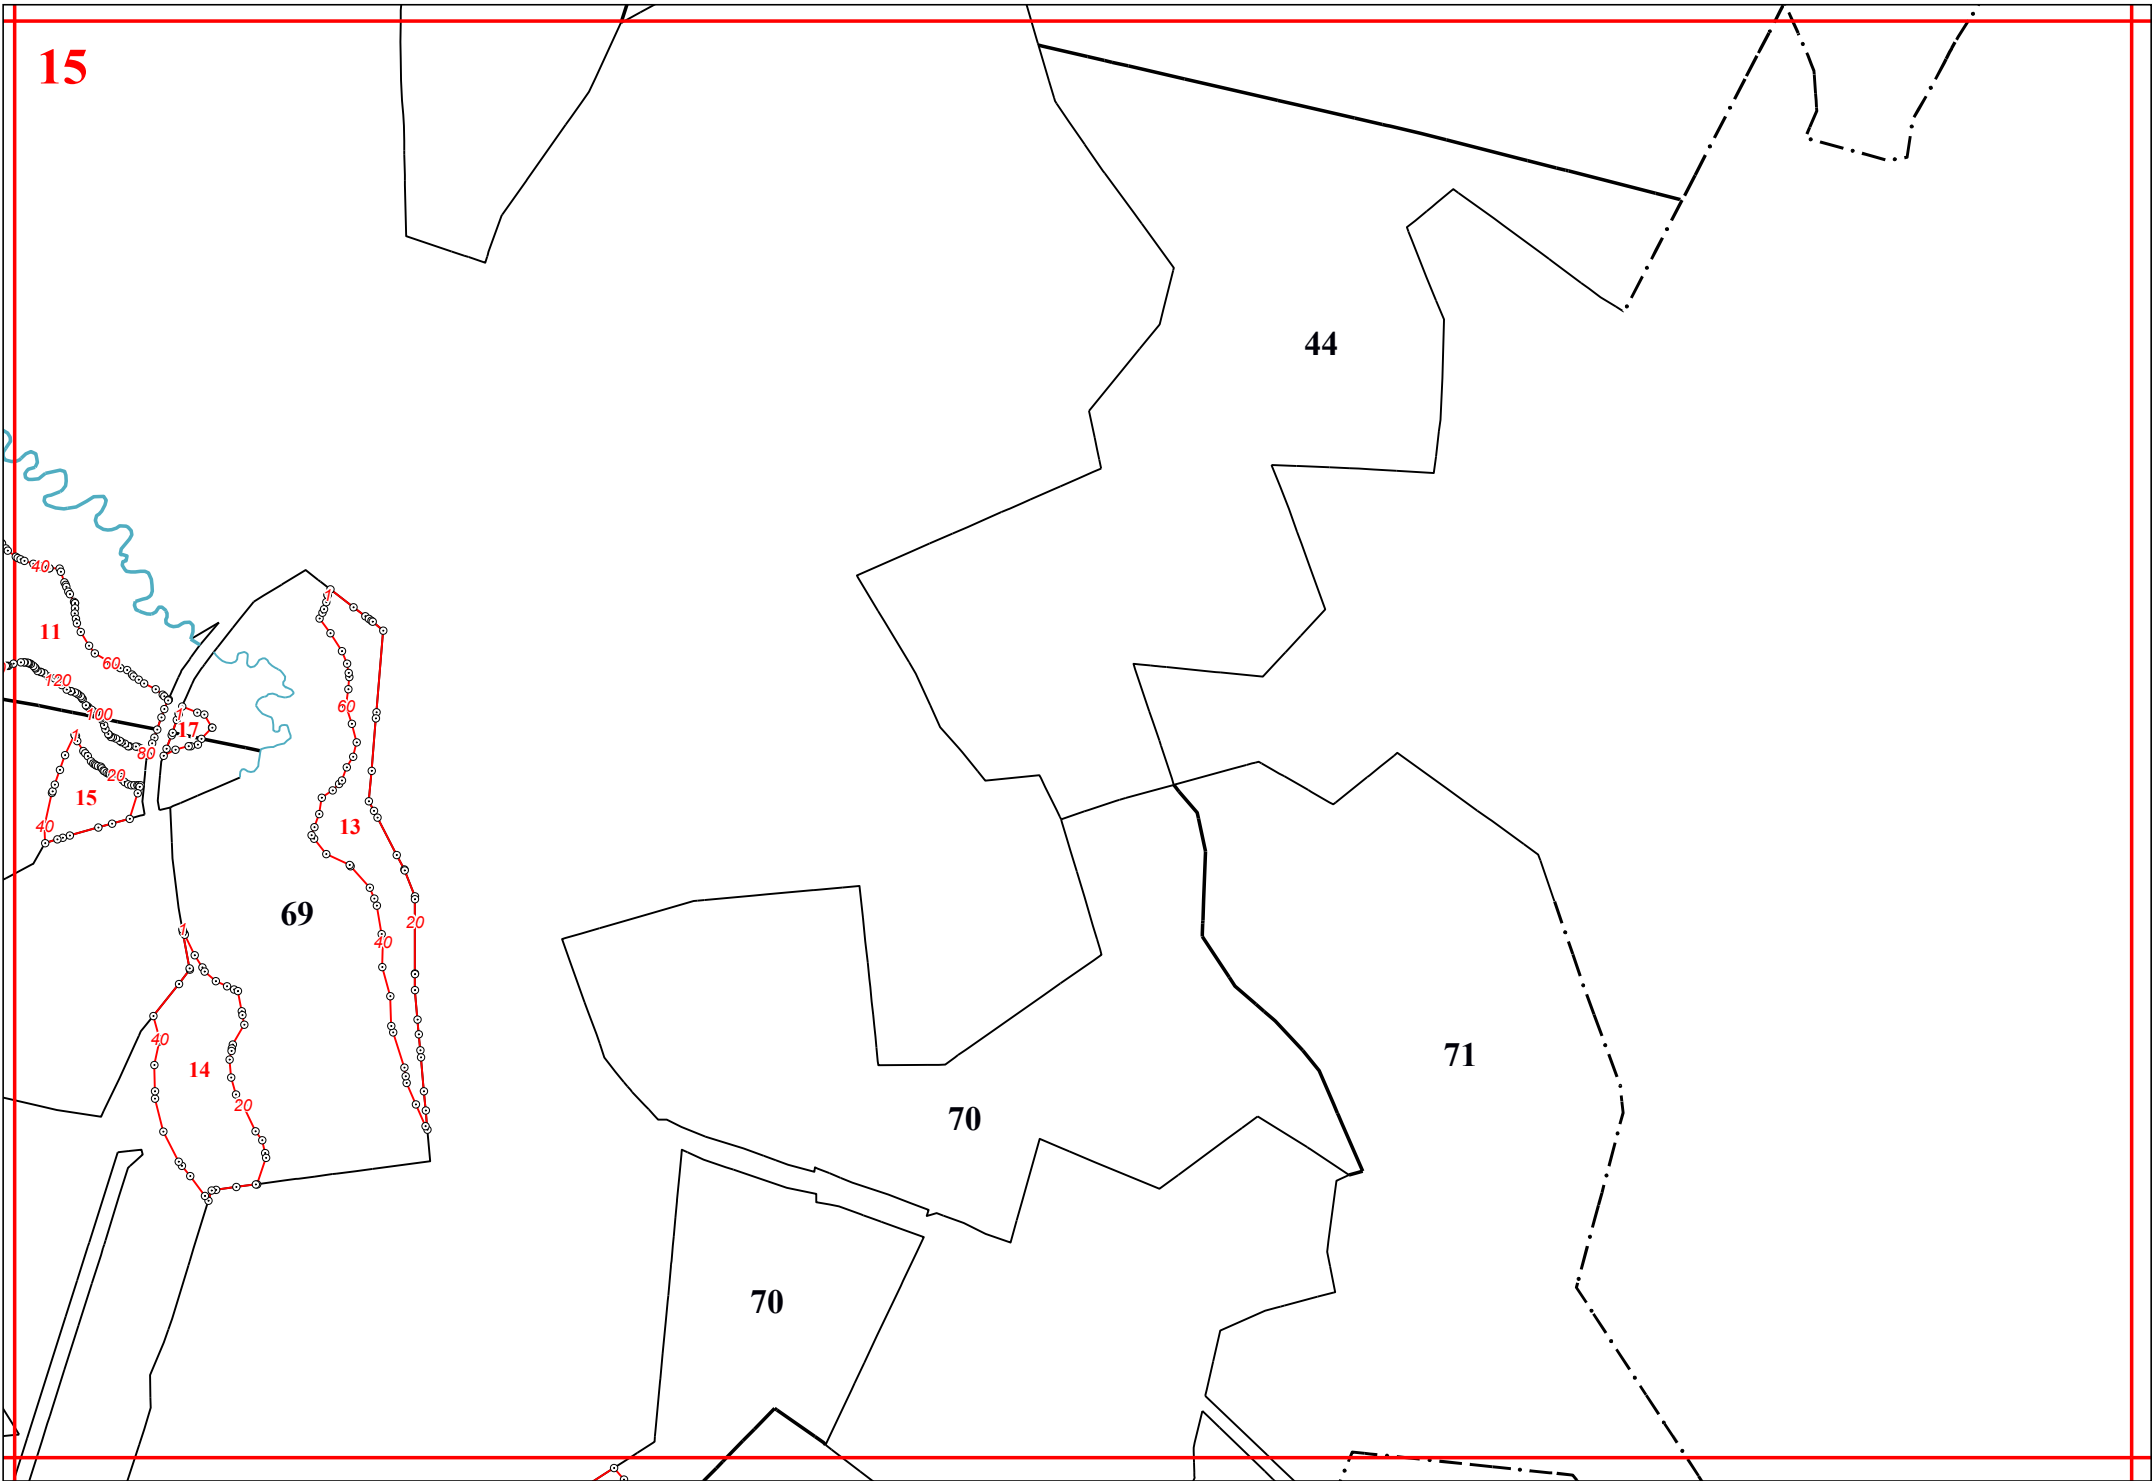

**Графическое описание местоположения границ земель, на которых располагаются ценные леса (запретные полосы лесов, расположенные вдоль водных объектов), на территории Воронского участкового лесничества Судиславского лесничества Костромской области**

66

67

68

74

8

7

9

11

15

11

15

69

14

13

17

70