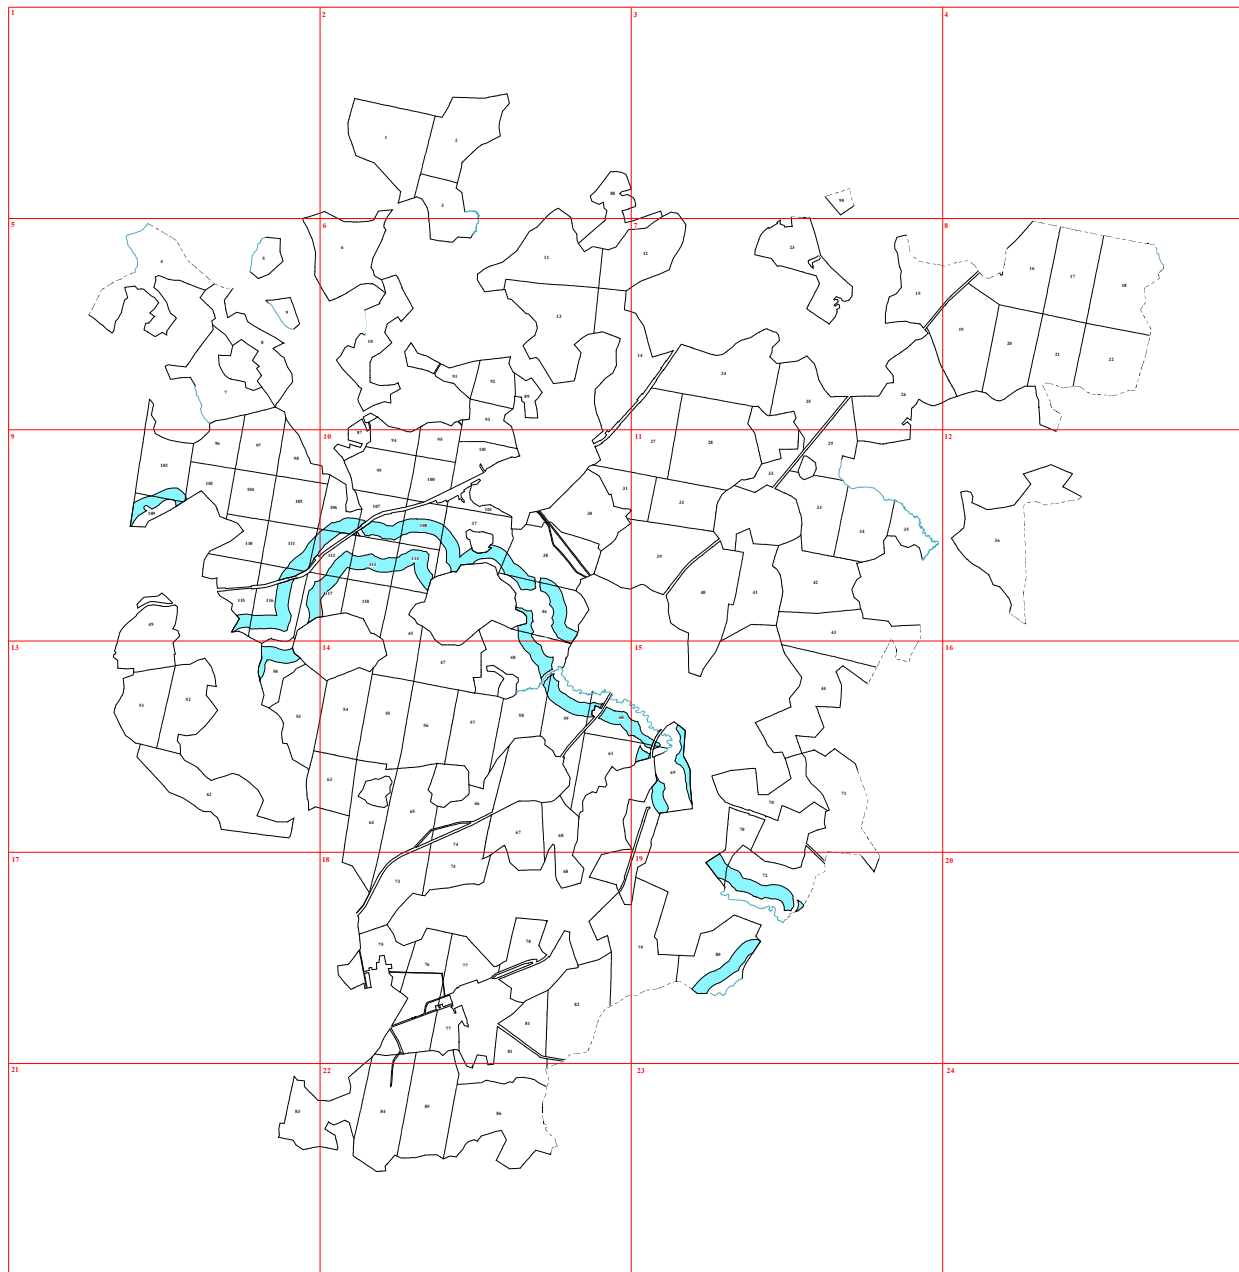

Графическое описание местоположения границ земель, на которых располагаются ценные леса (запретные полосы лесов, расположенные вдоль водных объектов), на территории Воронского участкового лесничества Судиславского лесничества Костромской области

Приложение № 6 к приказу Рослесхоза от 28.02.2023 № 310