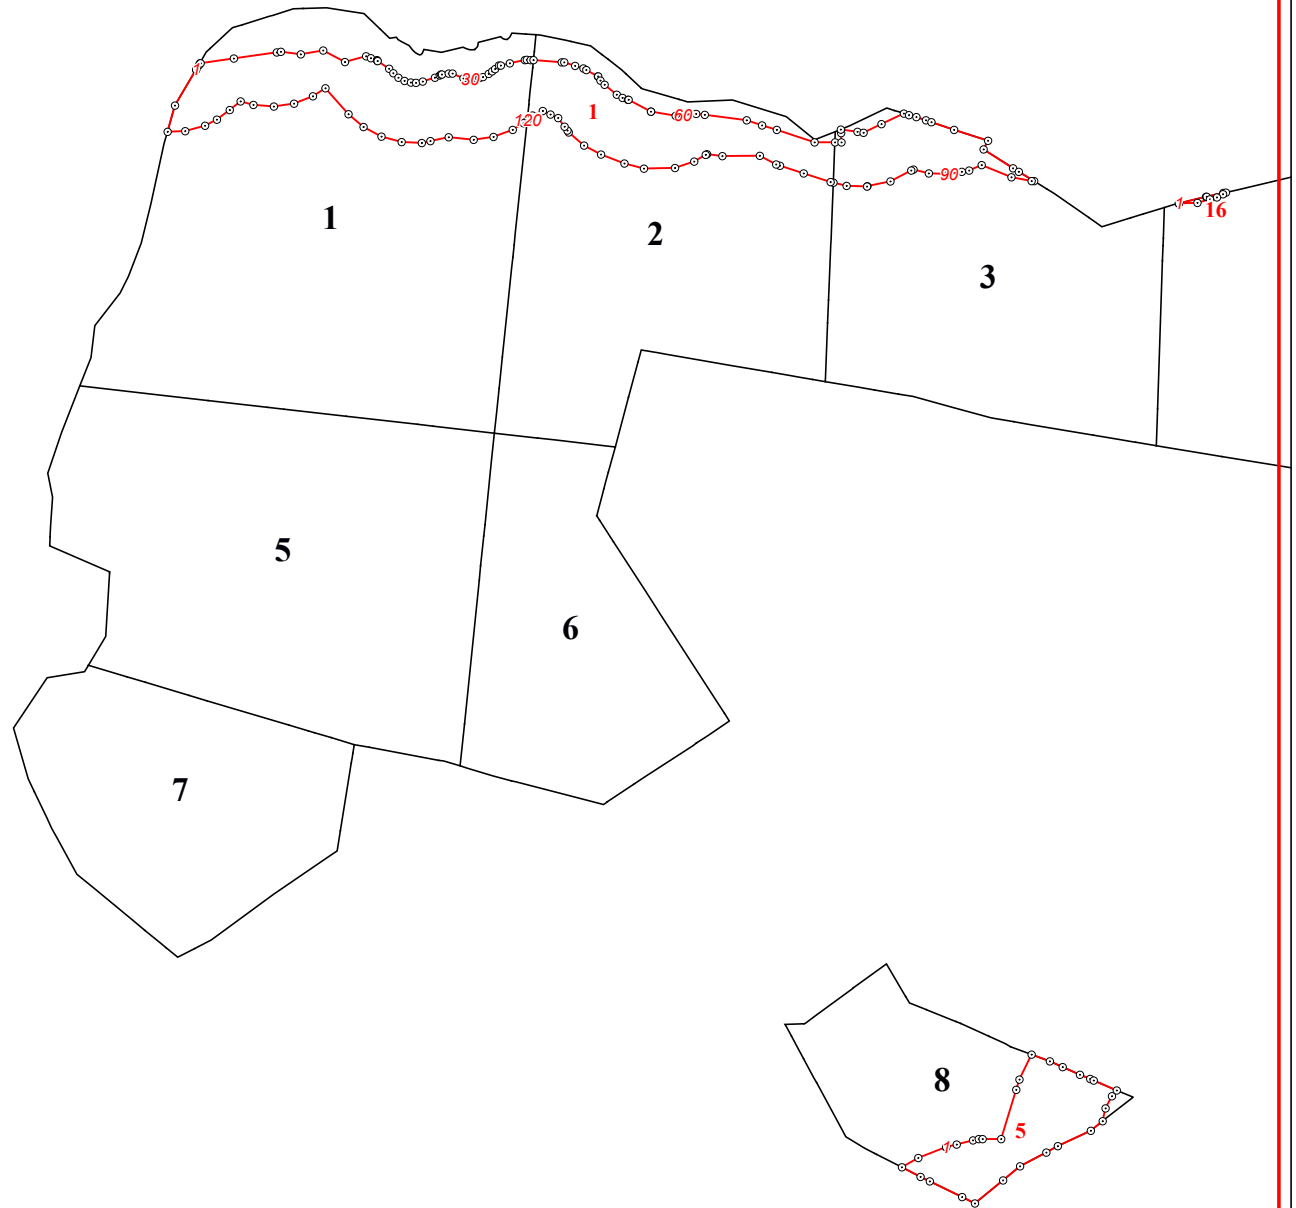

**Графическое описание местоположения границ земель, на которых располагаются
ценные леса (запретные полосы лесов, расположенные вдоль водных объектов),
на территории Еленского участкового лесничества Еленского лесничества Калужской области**

4