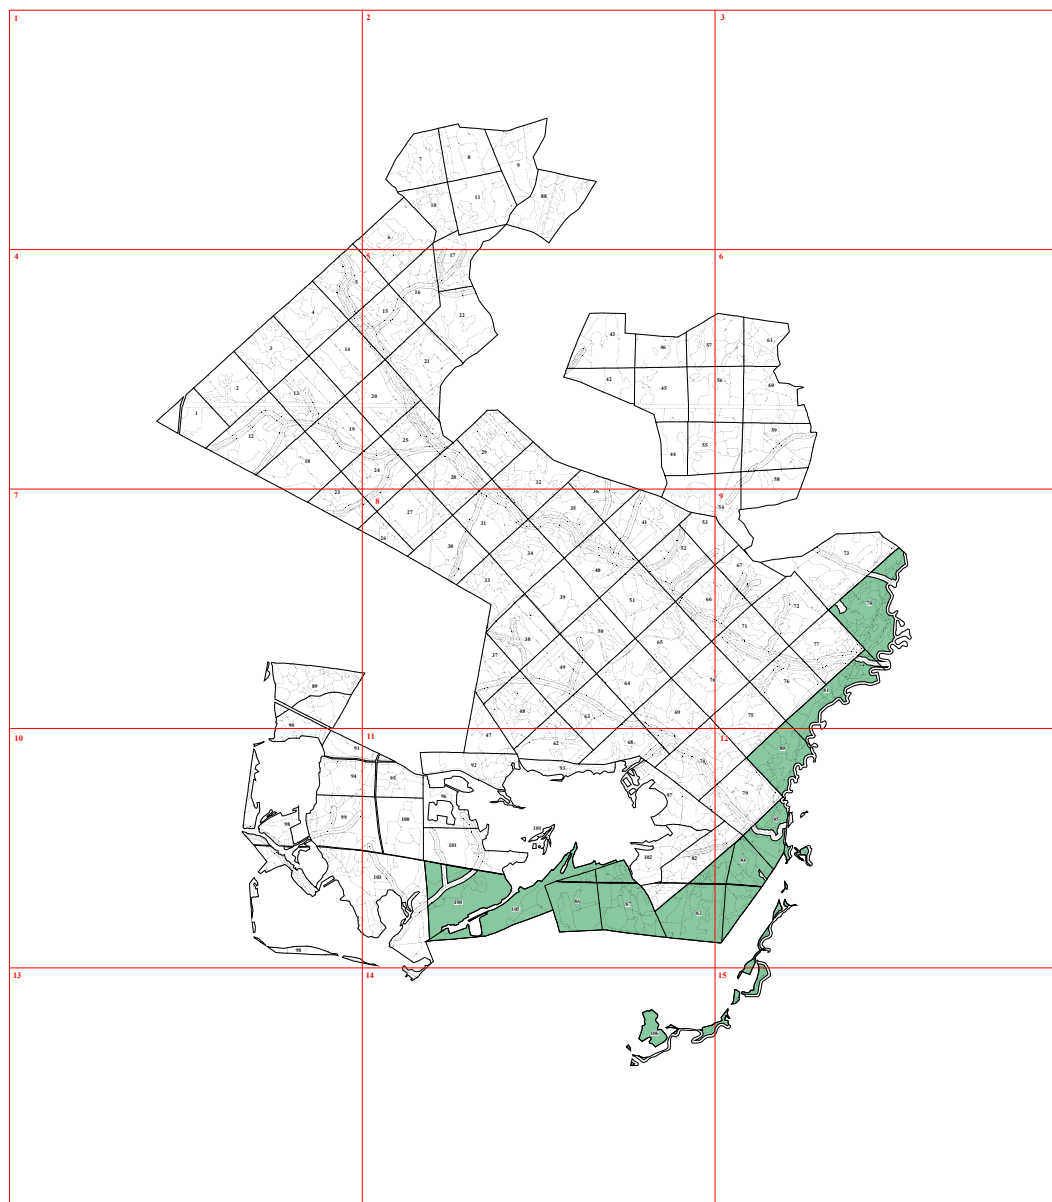

Графическое описание местоположения границ земель, на которых располагаются особо защитные участки лесов «леса в охранных зонах государственных природных заповедников, национальных парков, природных парков и памятников природы, а также территориях, зарезервированных для создания особо охраняемых природных территорий федерального значения», на территории Тургеневского участкового лесничества Еленского лесничества Калужской области

Приложение № 95 к приказу Рослесхоза от 28.02.2023 № 297

11

15

10

14

6