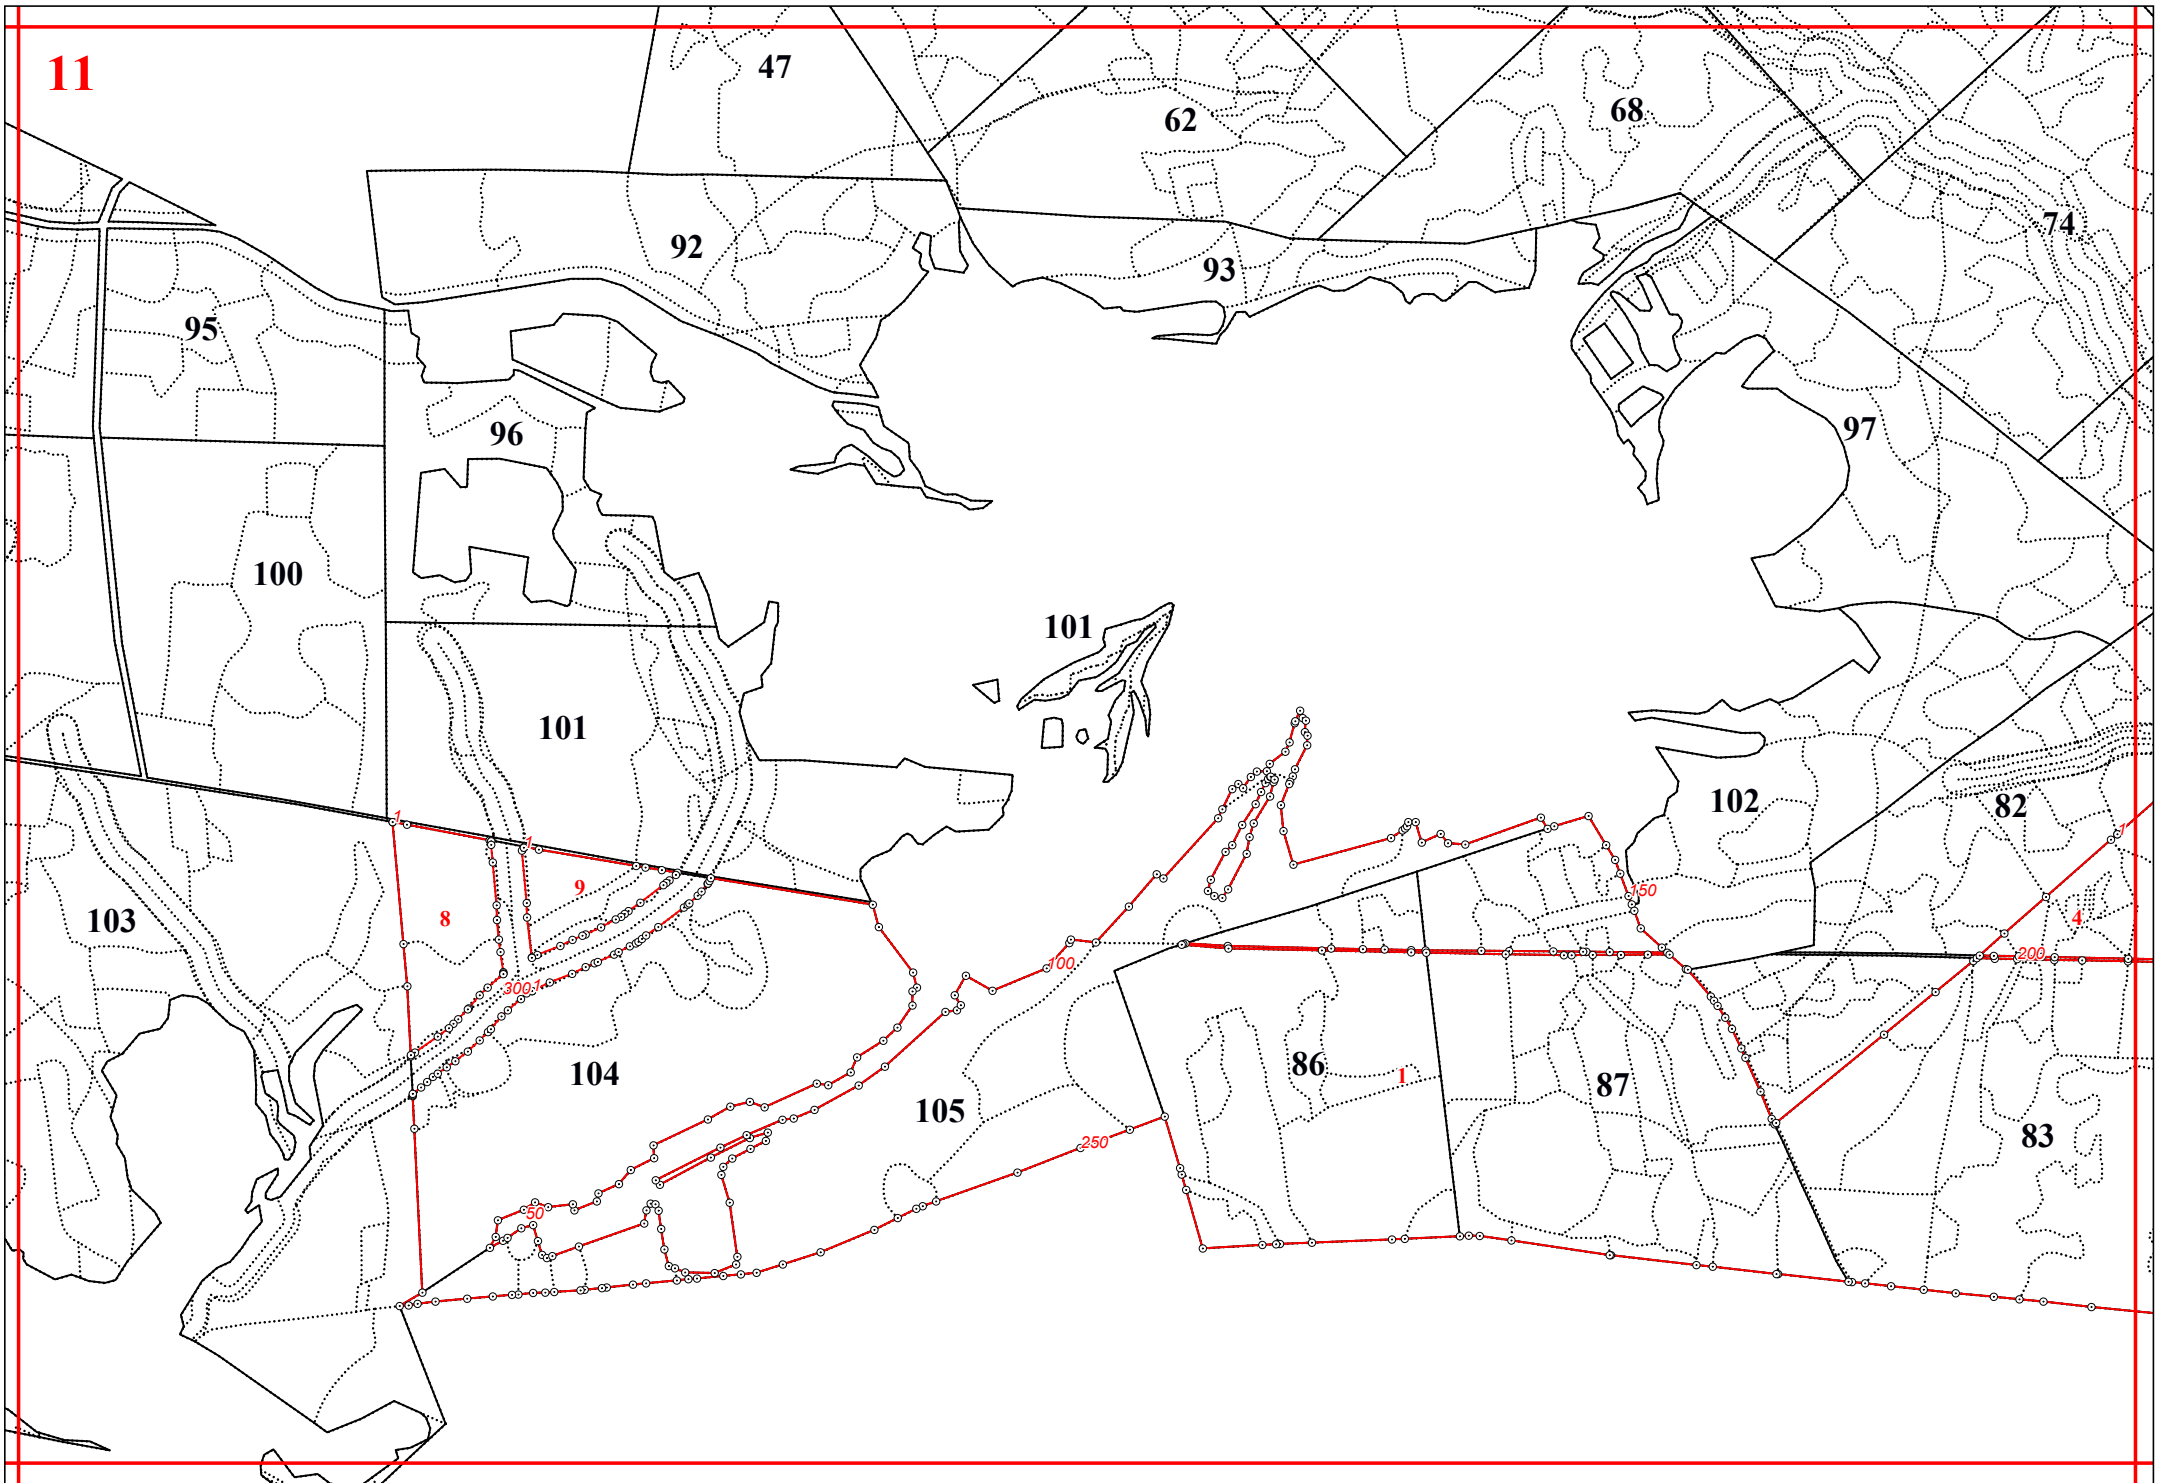

Графическое описание местоположения границ земель, на которых располагаются особо защитные участки лесов «леса в охранных зонах государственных природных заповедников, национальных парков, природных парков и памятников природы, а также территориях, зарезервированных для создания особо охраняемых природных территорий федерального значения», на территории Тургеневского участкового лесничества Еленского лесничества Калужской области

Приложение № 95 к приказу Рослесхоза от 28.02.2023 № 297

11

15

10

14

6