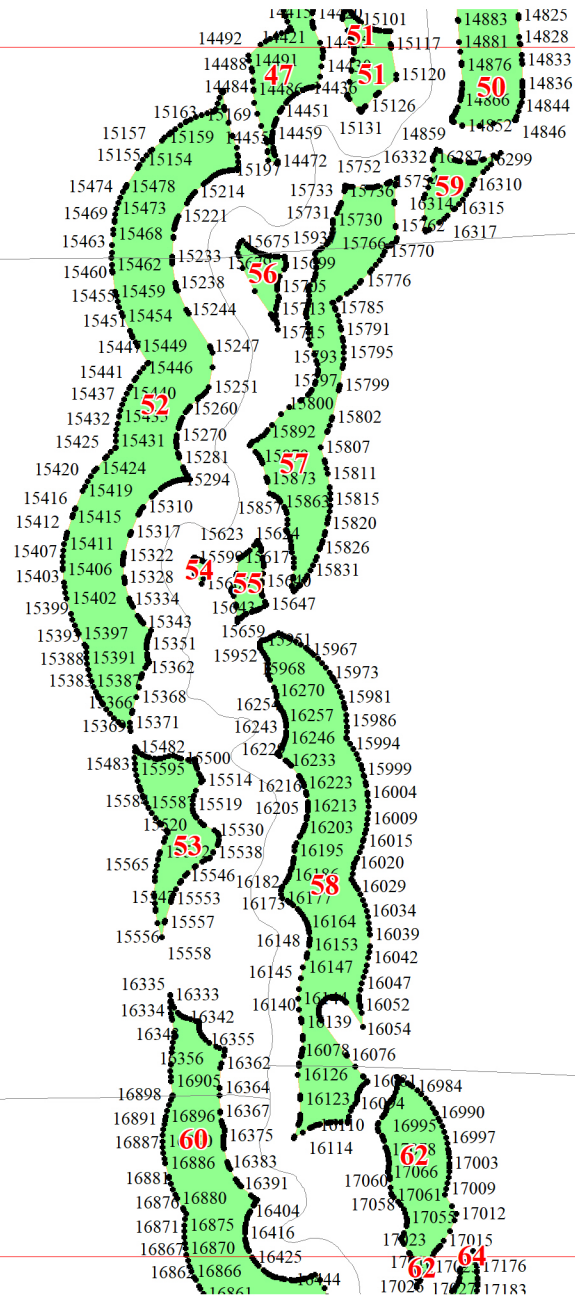

**Графическое описание местоположения границ земель, на которых
располагаются ценные леса (запретные полосы лесов, расположенные вдоль
водных объектов), на территории Верхне-Курского участкового
лесничества Падалинского лесничества Хабаровского края**

Лист № 12

Лист № 14

Лист № 15

Лист № 15

261

262

269

Лист № 16

270

290

268

287