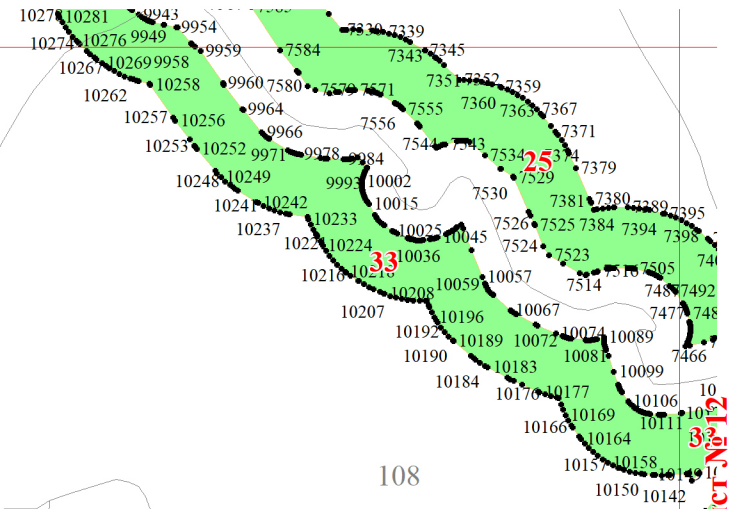

Лист № 8

Лист № 10

107

Лист № 11

167

166

108

168

Лист № 12