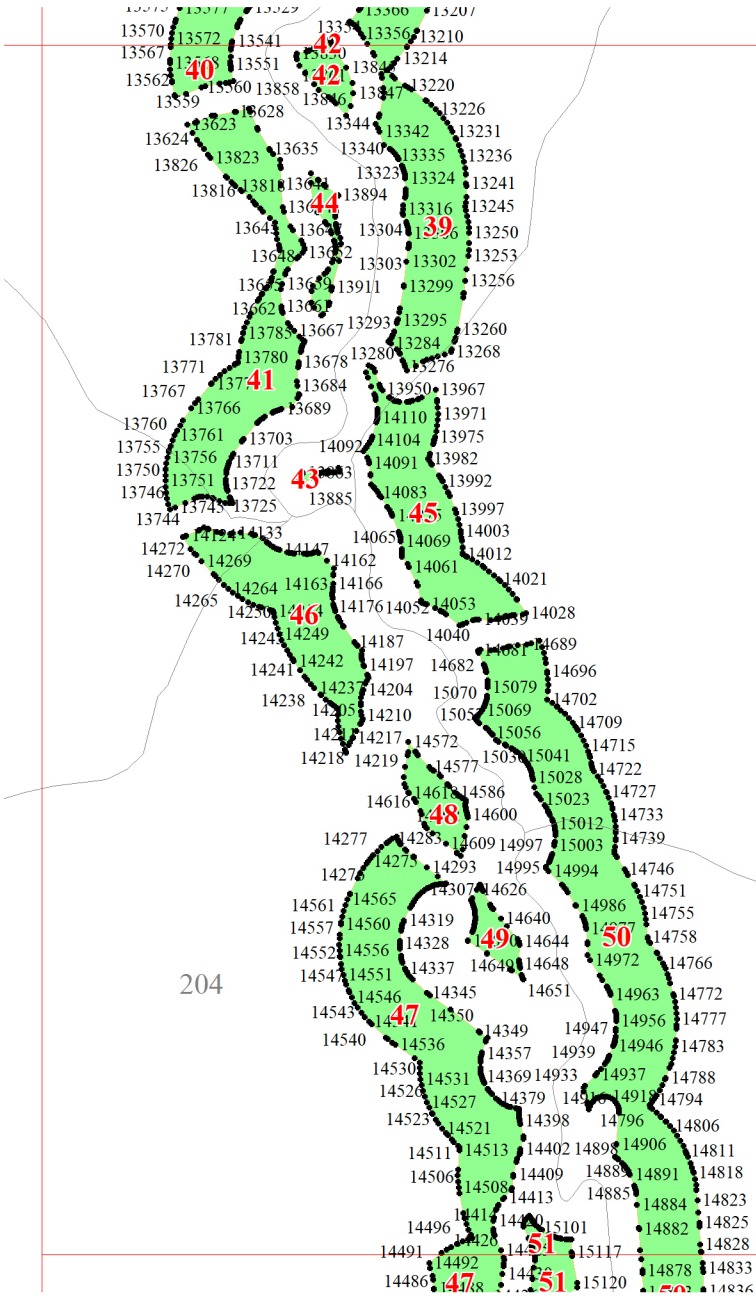

Лист № 12

Лист № 14

Лист № 15