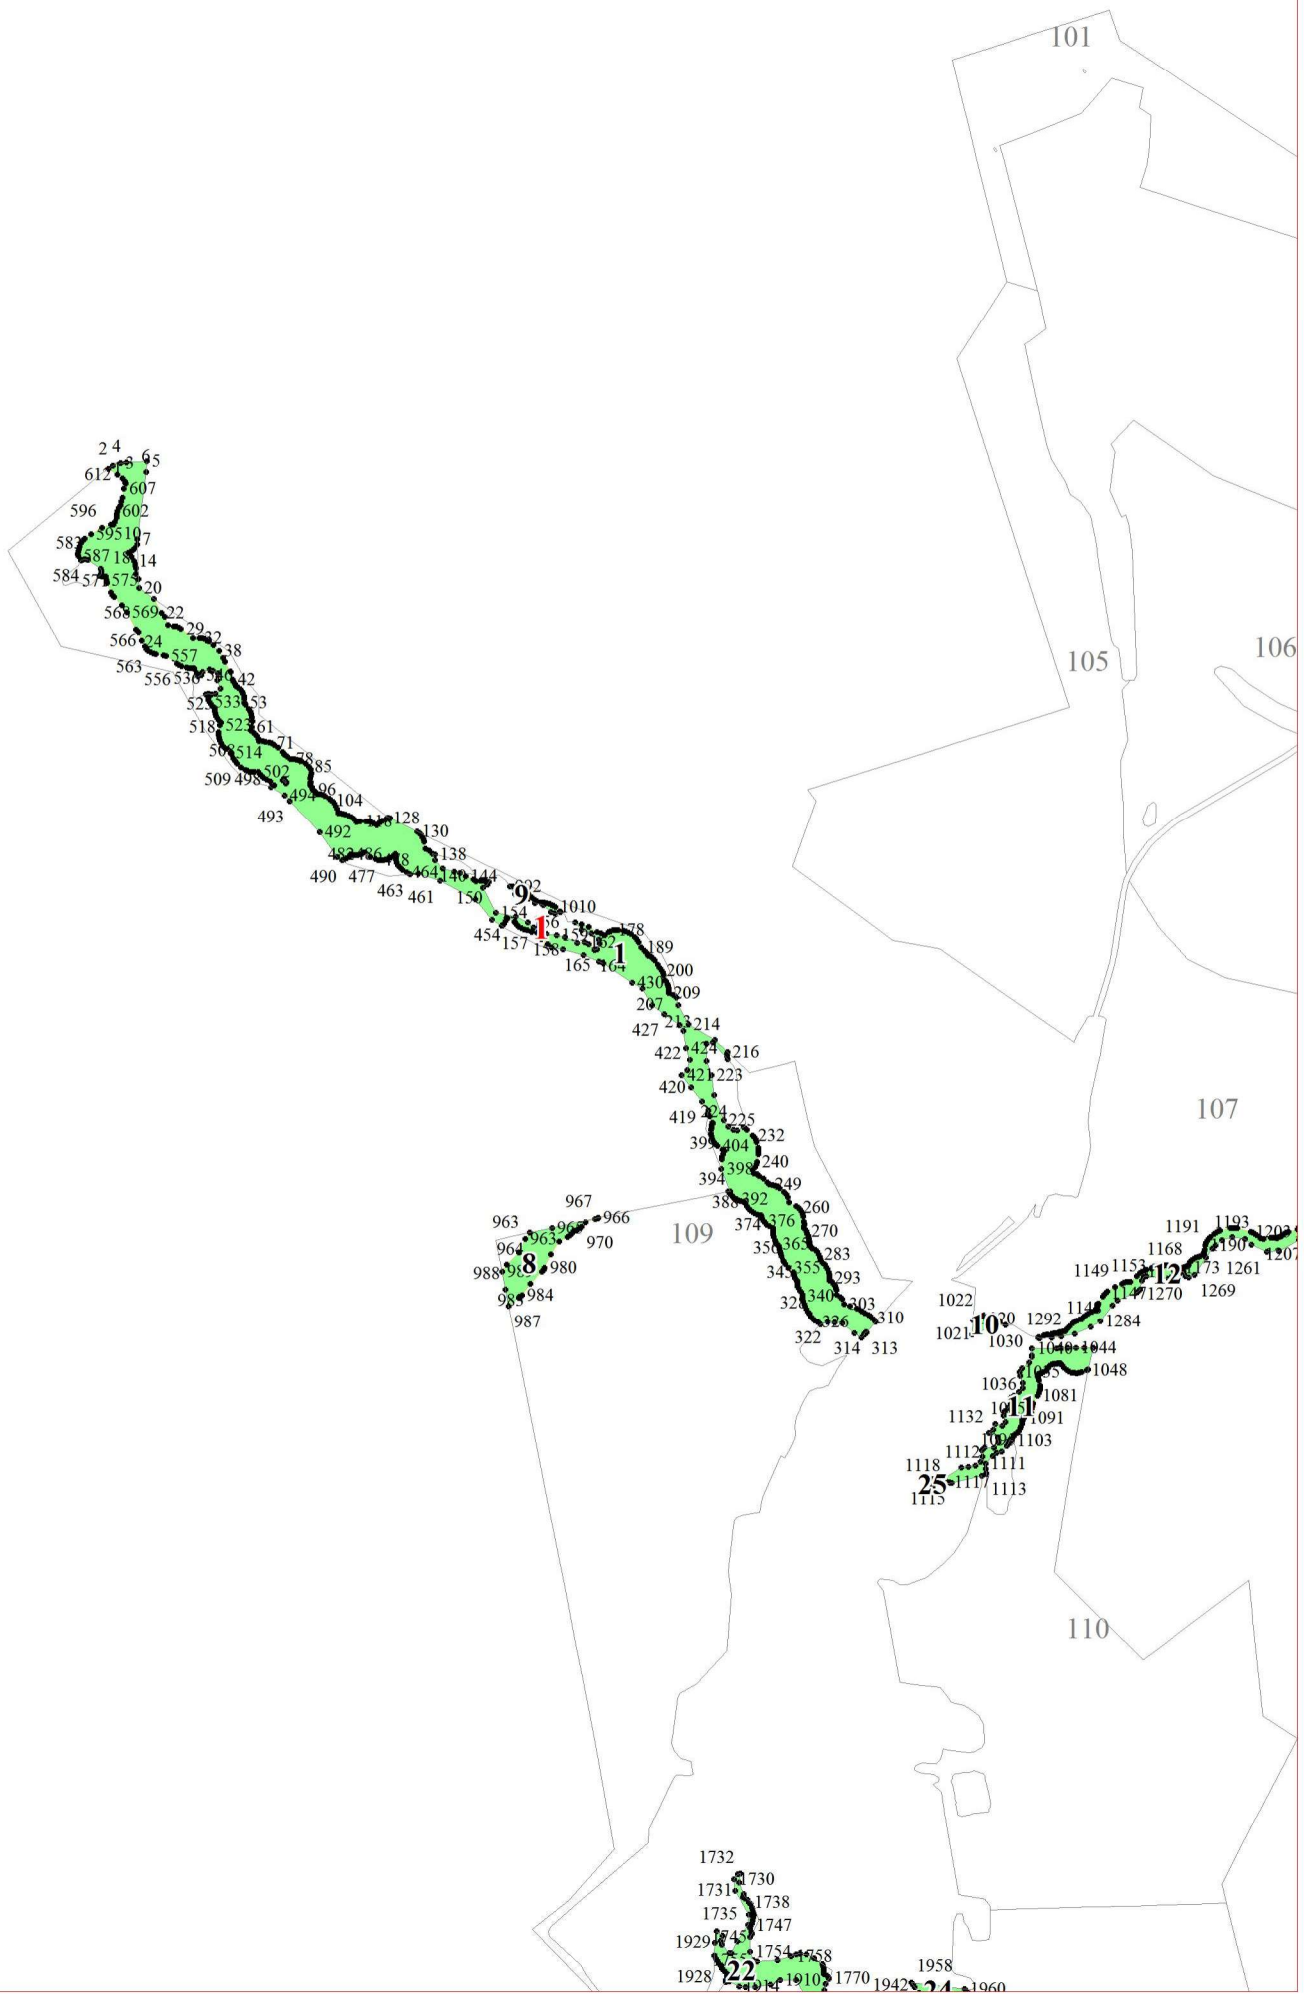

**Графическое описание местоположения границ земель,
на которых располагаются особо защитные участки лесов «берегозащитные
участки лесов», на территории
Нарвского участкового лесничества
Сланцевского лесничества
Ленинградской области**

Приложение № 115 к приказу Рослесхоза
от 15.02.2023 № 97

3

4

5

5

6

7

8

2305 2308
2385 2311 2313
2314 2317 2324
2372 2328
2373 2332
2363 2364 2334
2335 2339
2340 2341
2342 2344
2348 2347 2345

10

122

11

510
5110 69
5109 5

5046 5048
5043 5045
5087 5042
5084 5063
5080 5082 5057
5076 5060
5074 5075 5064
5073 5067
7437 7448
7436 101 453
7441 100 440
7401 7416
7400 7409
7413 7403
7306 7401

13971 13973
211 13968
13970 13969
13978 13976
13212 13979
13981 13980

14203
14195
14177
14192

27

28

20555 20556
20581 20564 20562
20577 20551 20558
20575 20559
20573

20585 20587
20584 20586
20588

34