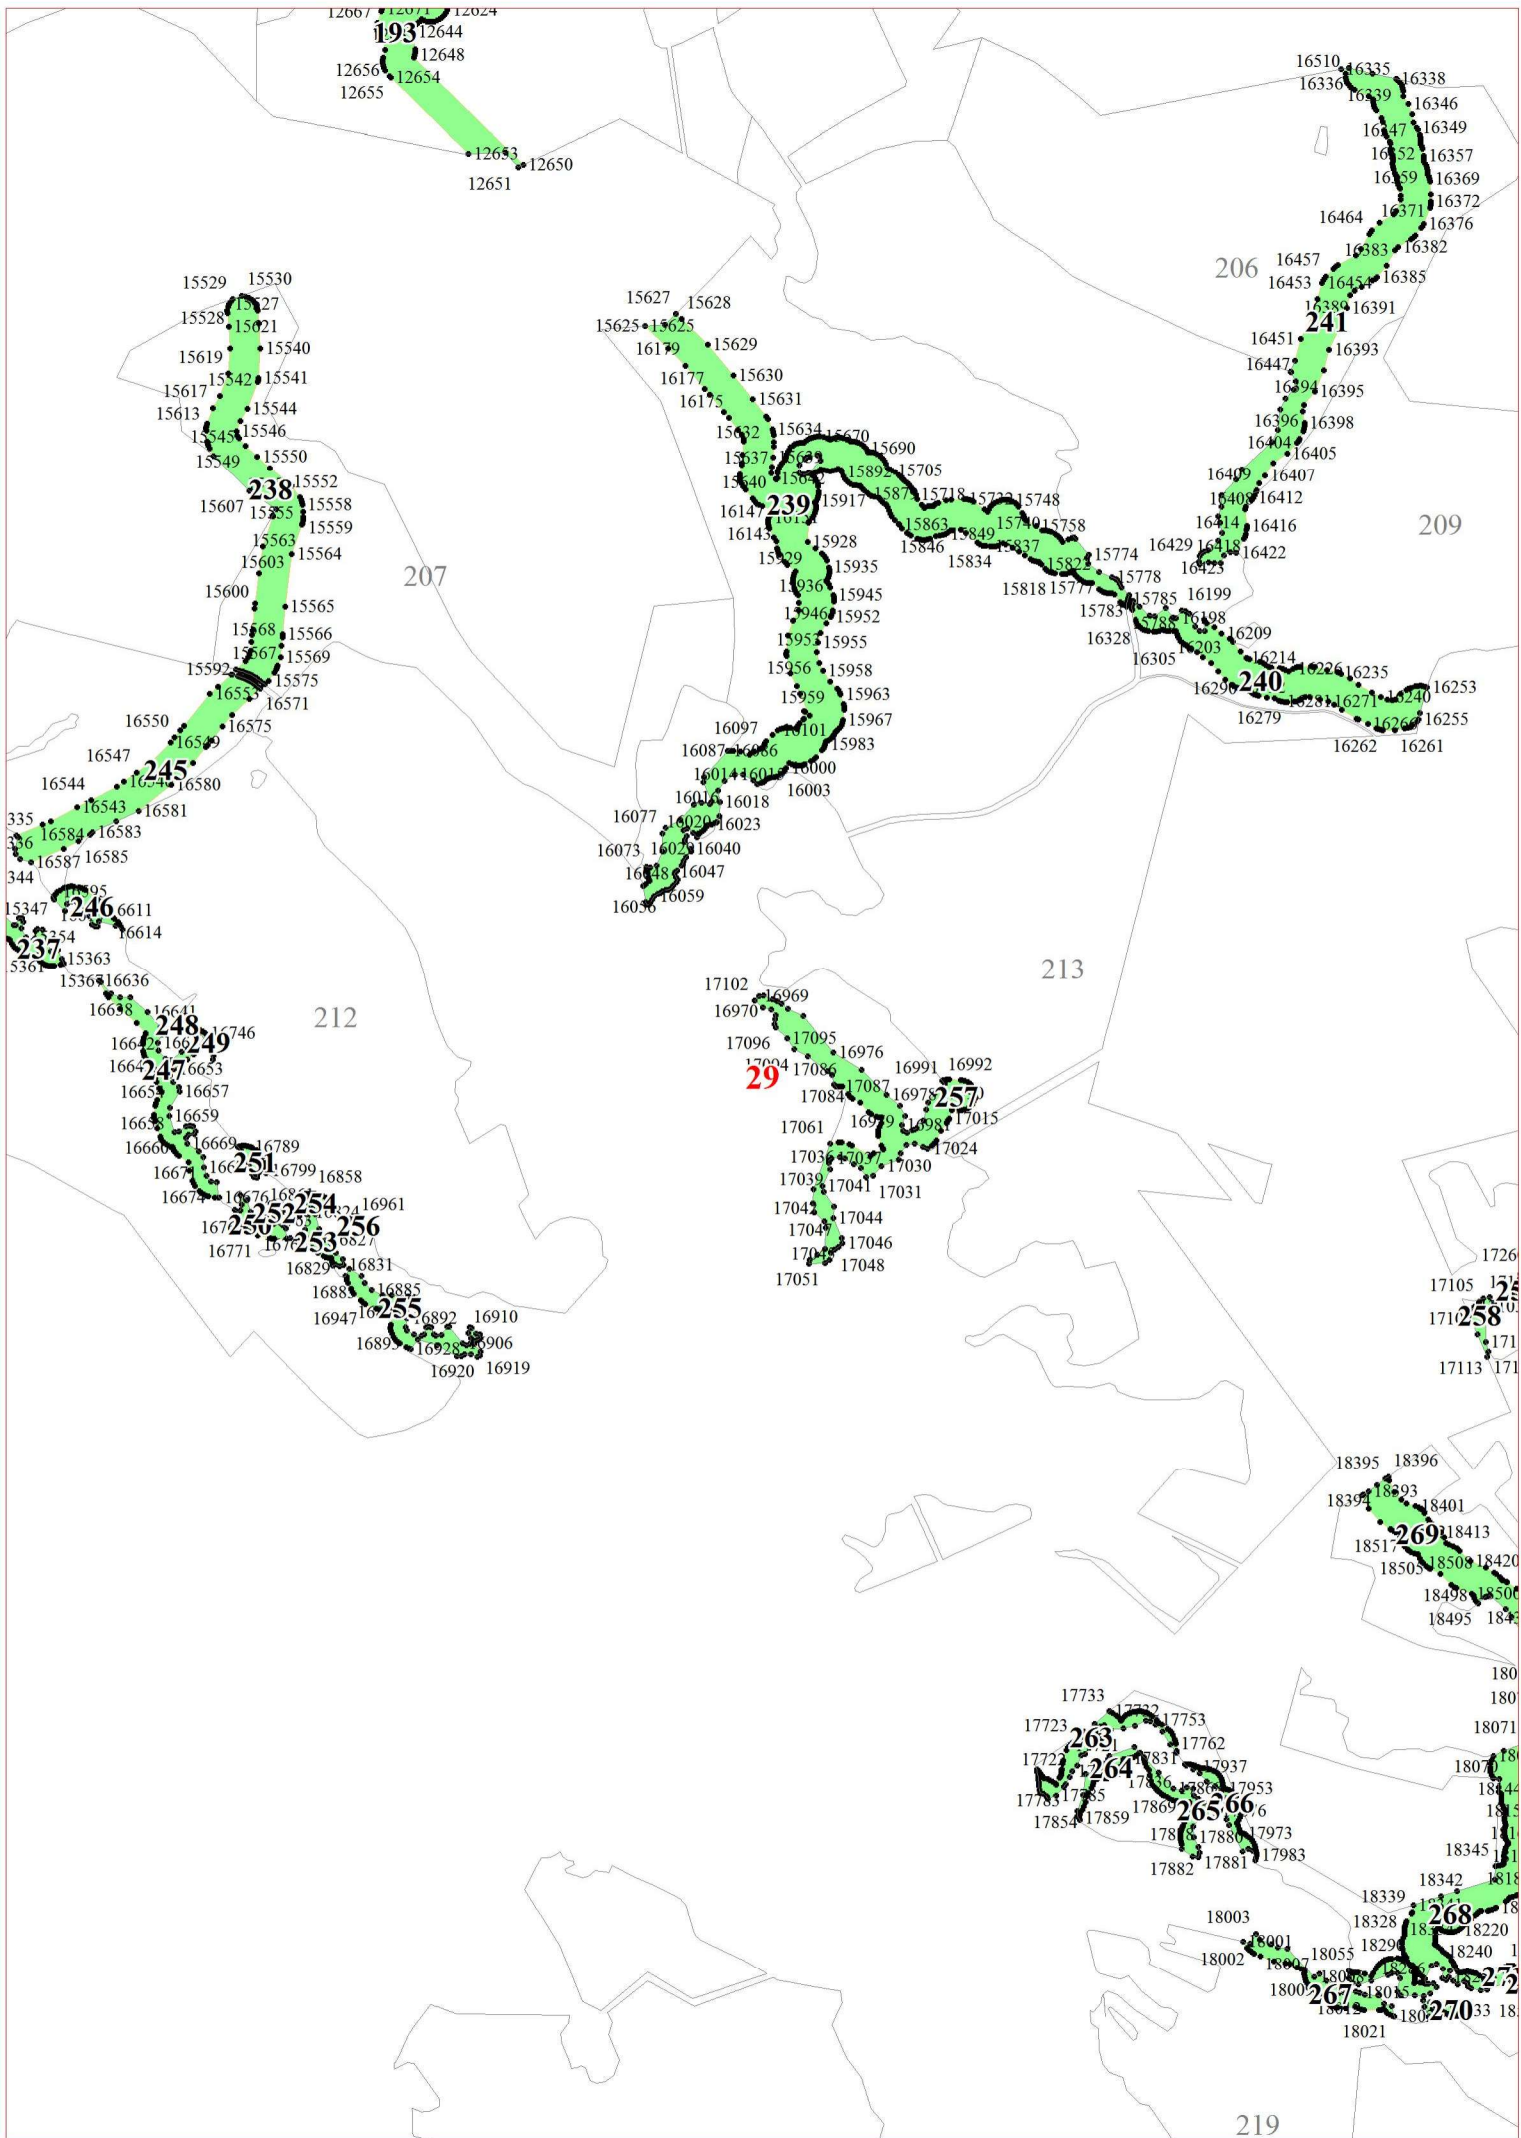

**Графическое описание местоположения границ земель,
на которых располагаются особо защитные участки лесов «берегозащитные
участки лесов», на территории
Нарвского участкового лесничества
Сланцевского лесничества
Ленинградской области**

2305 2308
2385 2311 2313
2314 2317 2324
2372 2328
2373 2332
2363 2364 2334
2335 2339
2340 2341
2342 2344
2348 2347 2345

10

122

11

510
5110 69
5109 5

5046 5048
5043 5045
5087 5042
5084 5063
5080 5082 5057
5076 5060
5074 5075 5064
5073 5067
7437 7448
7436 101 453
7441 100 440
7401 7416
7400 7409
7413 7403
7306 7401

4306
4365
5905

119

15

131

136

137

138

21

13971 13973
211 13968
13970 13969
13978 13976
13212 13979
13981 13980

14203
14195
14177
14192

27

28

20555 20556
20581 20564 20562
20577 20551 20558
20575 20559
20573

20585 20587
20584 20586
20588

34