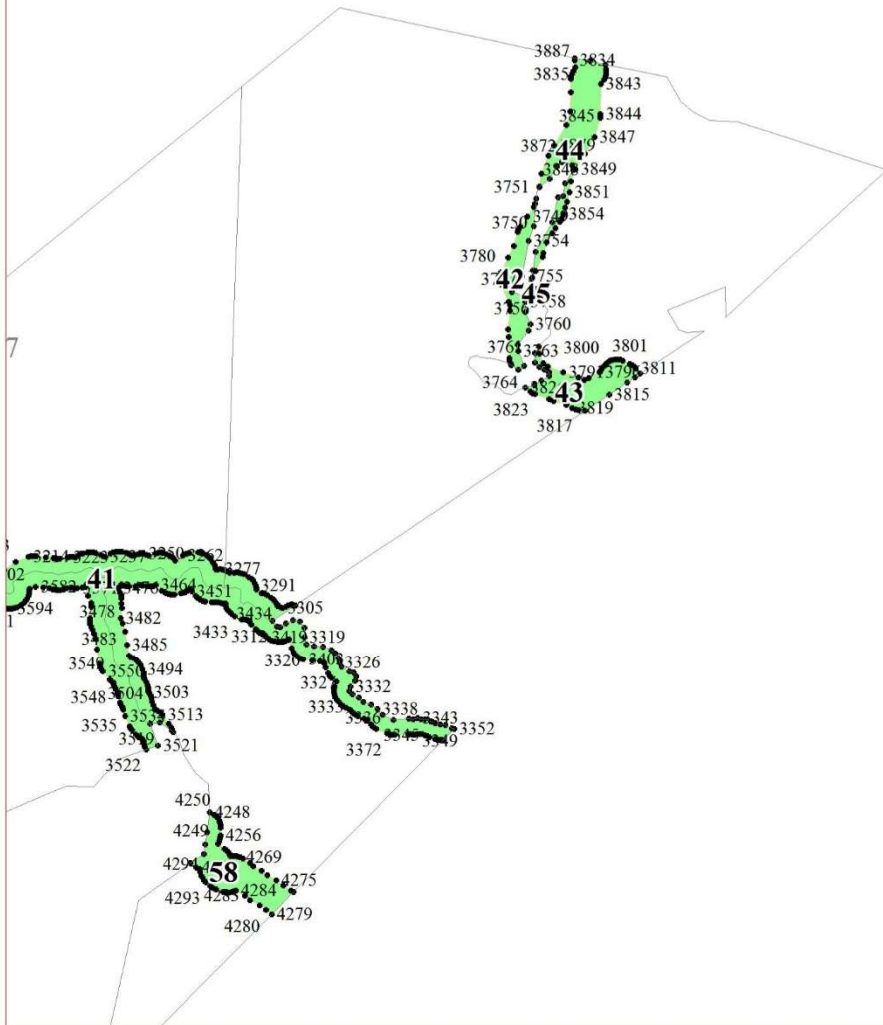

**Графическое описание местоположения границ земель,
на которых располагаются особо защитные участки лесов «берегозащитные
участки лесов», на территории
Нарвского участкового лесничества
Сланцевского лесничества
Ленинградской области**

Приложение № 115 к приказу Рослесхоза
от 15.02.2023 № 97

3

4

5

5

6

7

8

2305 2308
2385 2311 2313
2314 2317 2324
2372 2328
2373 2332
2363 2364 2334
2335 2339
2340 2341
2342 2344
2348 2347 2345

10

122

11

510
5110 69
5109 5

5046 5048
5043 5045
5087 5042
5084 5063
5080 5082 5057
5076 5060
5074 5075 5064
5073 5067
7437 7448
7436 101 453
7441 100 440
7401 7416
7400 7409
7413 7403
7306 7401

13971 13973
211 13968
13970 13969
13978 13976
13212 13979
13981 13980

14203
14195
14177
14192

27

28

20555 20556
20581 20564 20562
20577 20551 20558
20575 20559
20573

20585 20587
20584 20586
20588

34