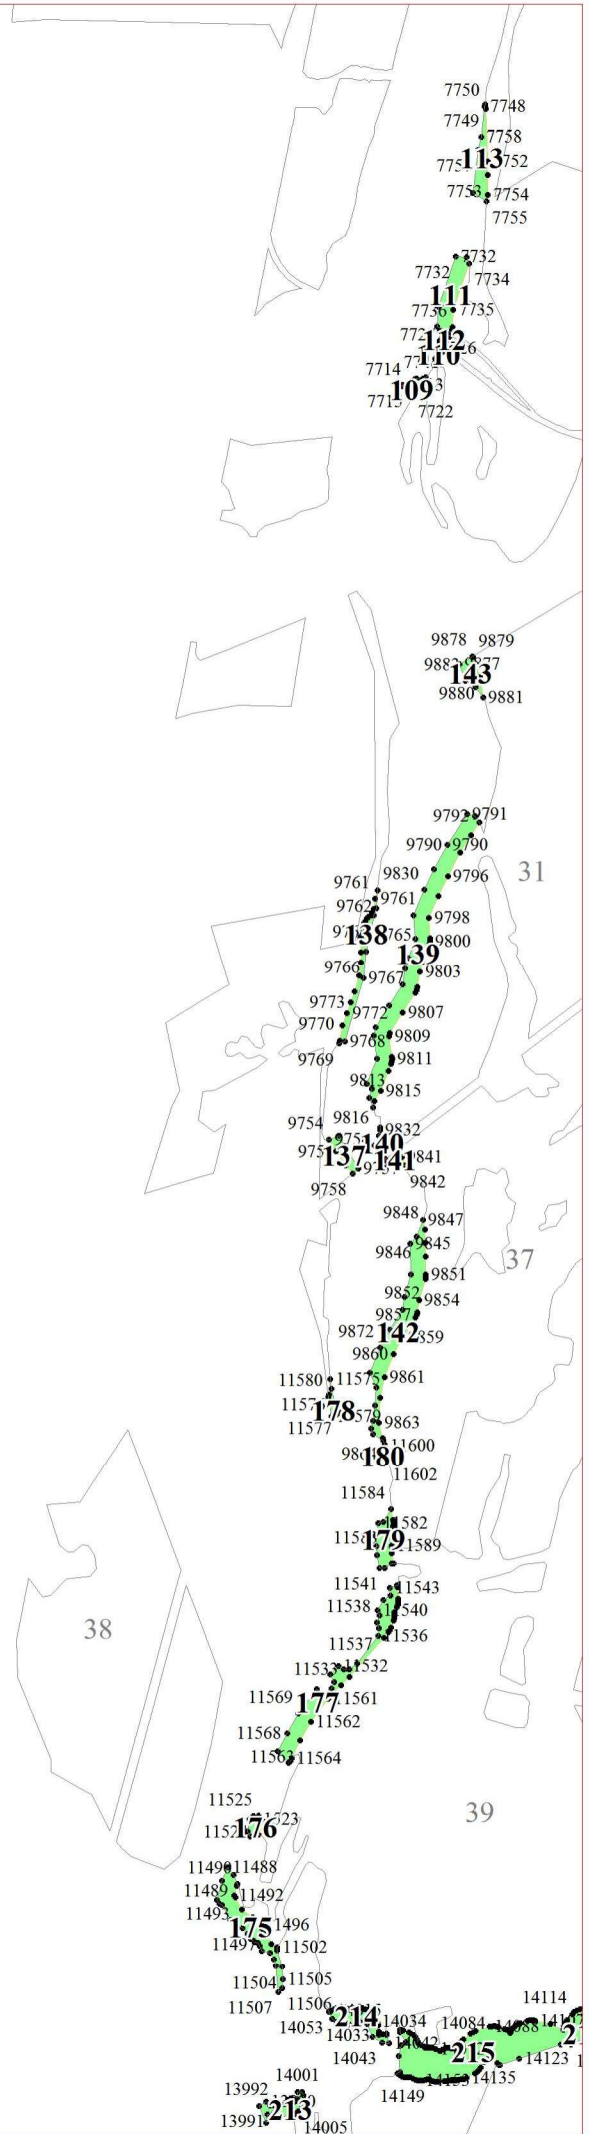

**Графическое описание местоположения границ земель,
на которых располагаются особо защитные участки лесов «берегозащитные
участки лесов», на территории
Нарвского участкового лесничества
Сланцевского лесничества
Ленинградской области**

2305 2308
2385 2311 2313
2314 2317 2324
2372 2328
2373 2332
2363 2364 2334
2335 2339
2340 2341
2342 2344
2348 2347 2345

10

122

11

510
5110 69
5109 5

5046 5048
5043 5045
5087 5042
5084 5063
5080 5082 5057
5076 5060
5074 5075 5064
5073 5067
7437 7448
7436 101 453
7441 100 440
7401 7416
7400 7409
7413 7403
7306 7401

4306
4365
5905

119

15

131

136

137

138

21

13971 13973
211 13968
13970 13969
13978 13976
13212 13979
13981 13980

14203
14195
14177
14192

27

28

20555 20556
20581 20564 20562
20577 20551 20558
20575 20559
20573

20585 20587
20584 20586
20588

34