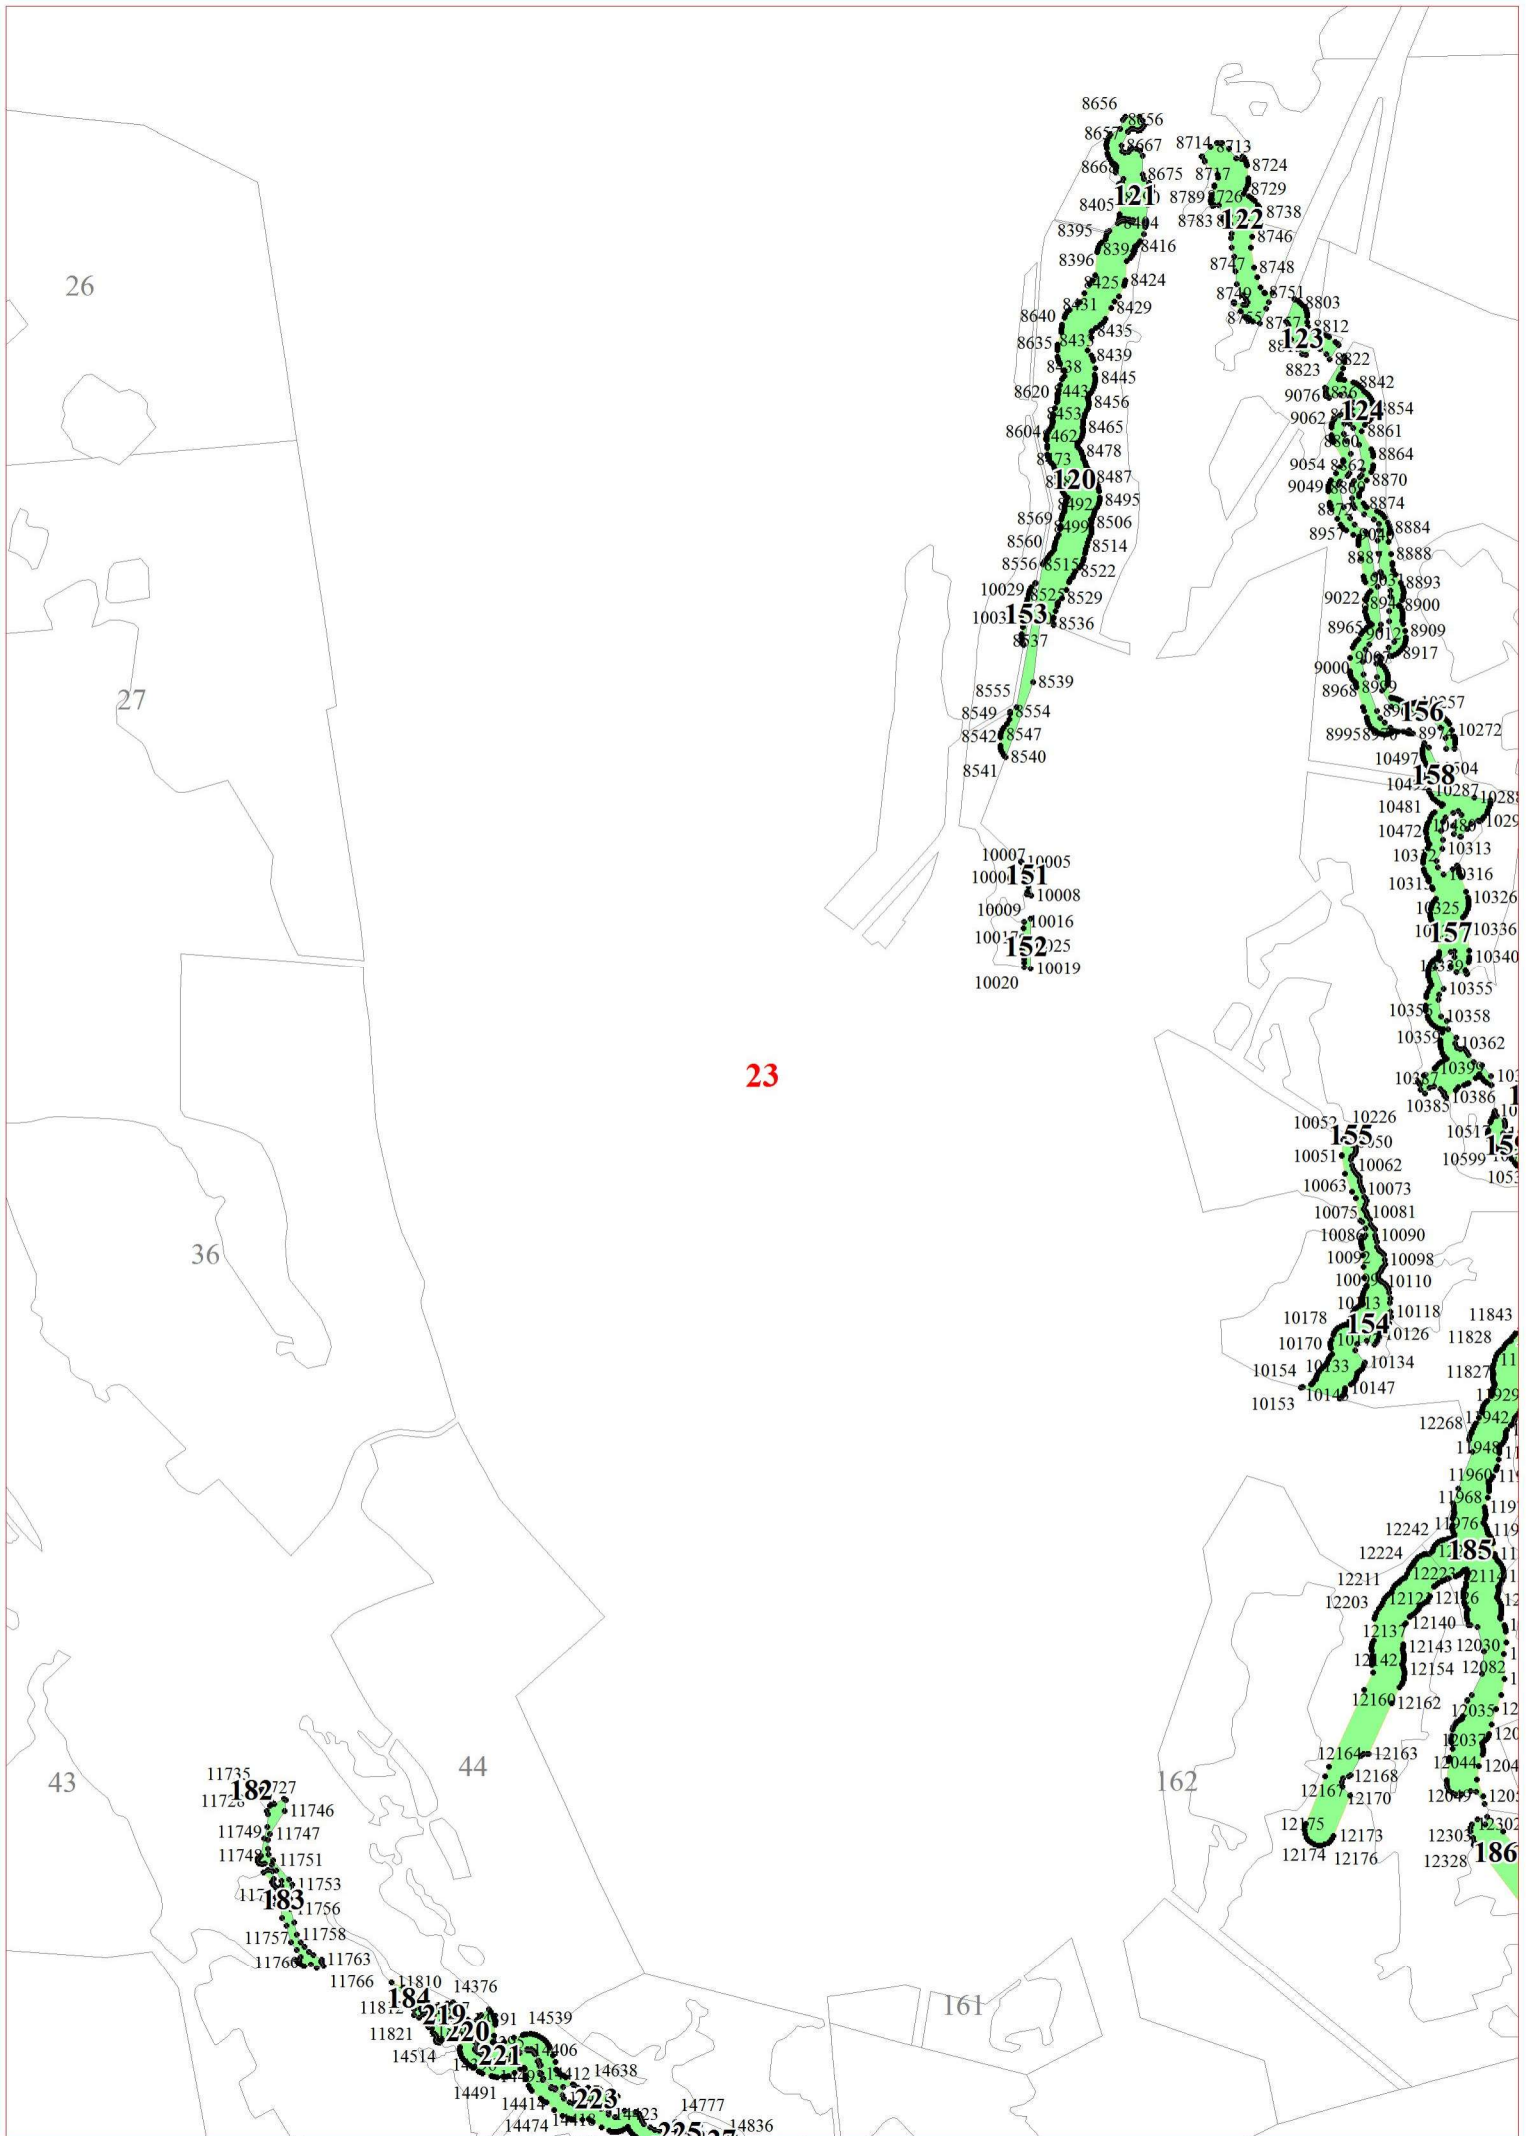

**Графическое описание местоположения границ земель,
на которых располагаются особо защитные участки лесов «берегозащитные
участки лесов», на территории
Нарвского участкового лесничества
Сланцевского лесничества
Ленинградской области**

2305 2308
2385 2311 2313
2314 2317 2324
2372 2328
2373 2332
2363 2364 2334
2335 2339
2340 2341
2342 2344
2348 2347 2345

10

122

11

510
5110 69
5109 5

5046 5048
5043 5045
5087 5042
5084 5063
5080 5082 5057
5076 5060
5074 5075 5064
5073 5067
7437 7448
7436 101 453
7441 100 440
7401 7416
7400 7409
7413 7403
7306 7401

4306
4365
5905

119

15

131

136

137

138

21

13971 13973
211 13968
13970 13969
13978 13976
13212 13979
13981 13980

14203
14195
14177
14192

27

28

20555 20556
20581 20564 20562
20577 20551 20558
20575 20559
20573

20585 20587
20584 20586
20588

34