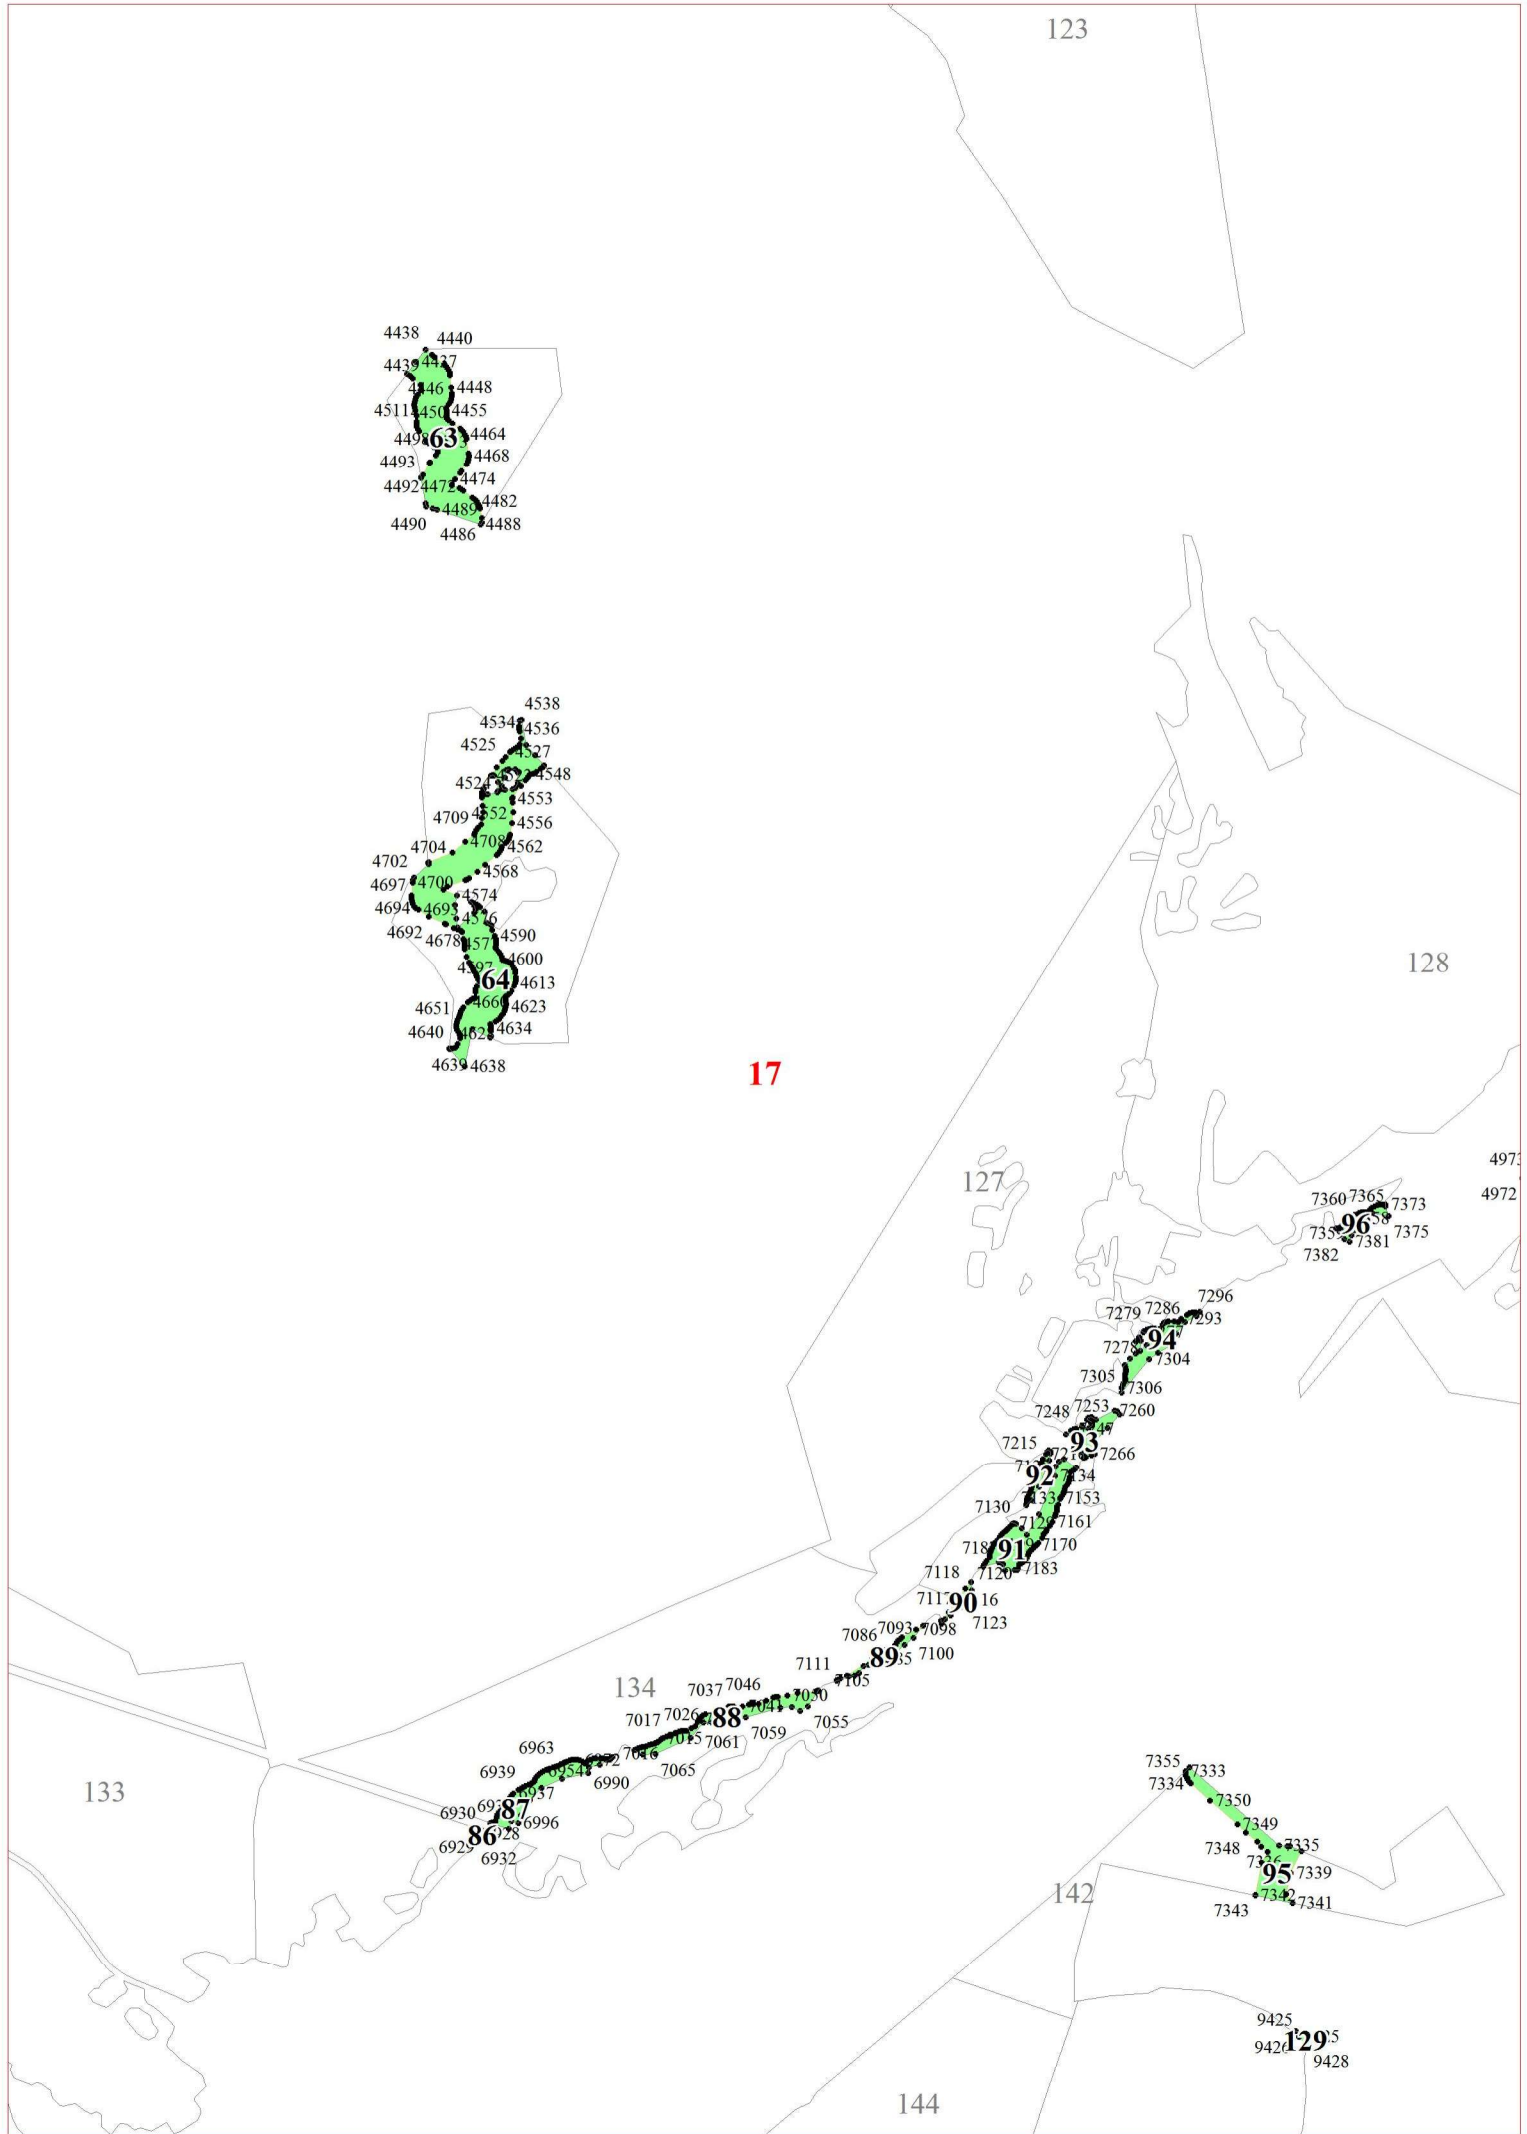

**Графическое описание местоположения границ земель,
на которых располагаются особо защитные участки лесов «берегозащитные
участки лесов», на территории
Нарвского участкового лесничества
Сланцевского лесничества
Ленинградской области**

2305 2308
2385 2311 2313
2314 2317 2324
2372 2328
2373 2332
2363 2364 2334
2335 2339
2340 2341
2342 2344
2348 2347 2345

10

122

11

510
5110 69
5109 5

5046 5048
5043 5045
5087 5042
5084 5063
5080 5082 5057
5076 5060
5074 5075 5064
5073 5067
7437 7448
7436 101 453
7441 100 440
7401 7416
7400 7409
7413 7403
7306 7401

4306
4365
5905

119

15

131

136

137

138

21

13971 13973
211 13968
13970 13969
13978 13976
13212 13979
13981 13980

14203
14195
14177
14192

27

28

20555 20556
20581 20564 20562
20577 20551 20558
20575 20559
20573

20585 20587
20584 20586
20588

34