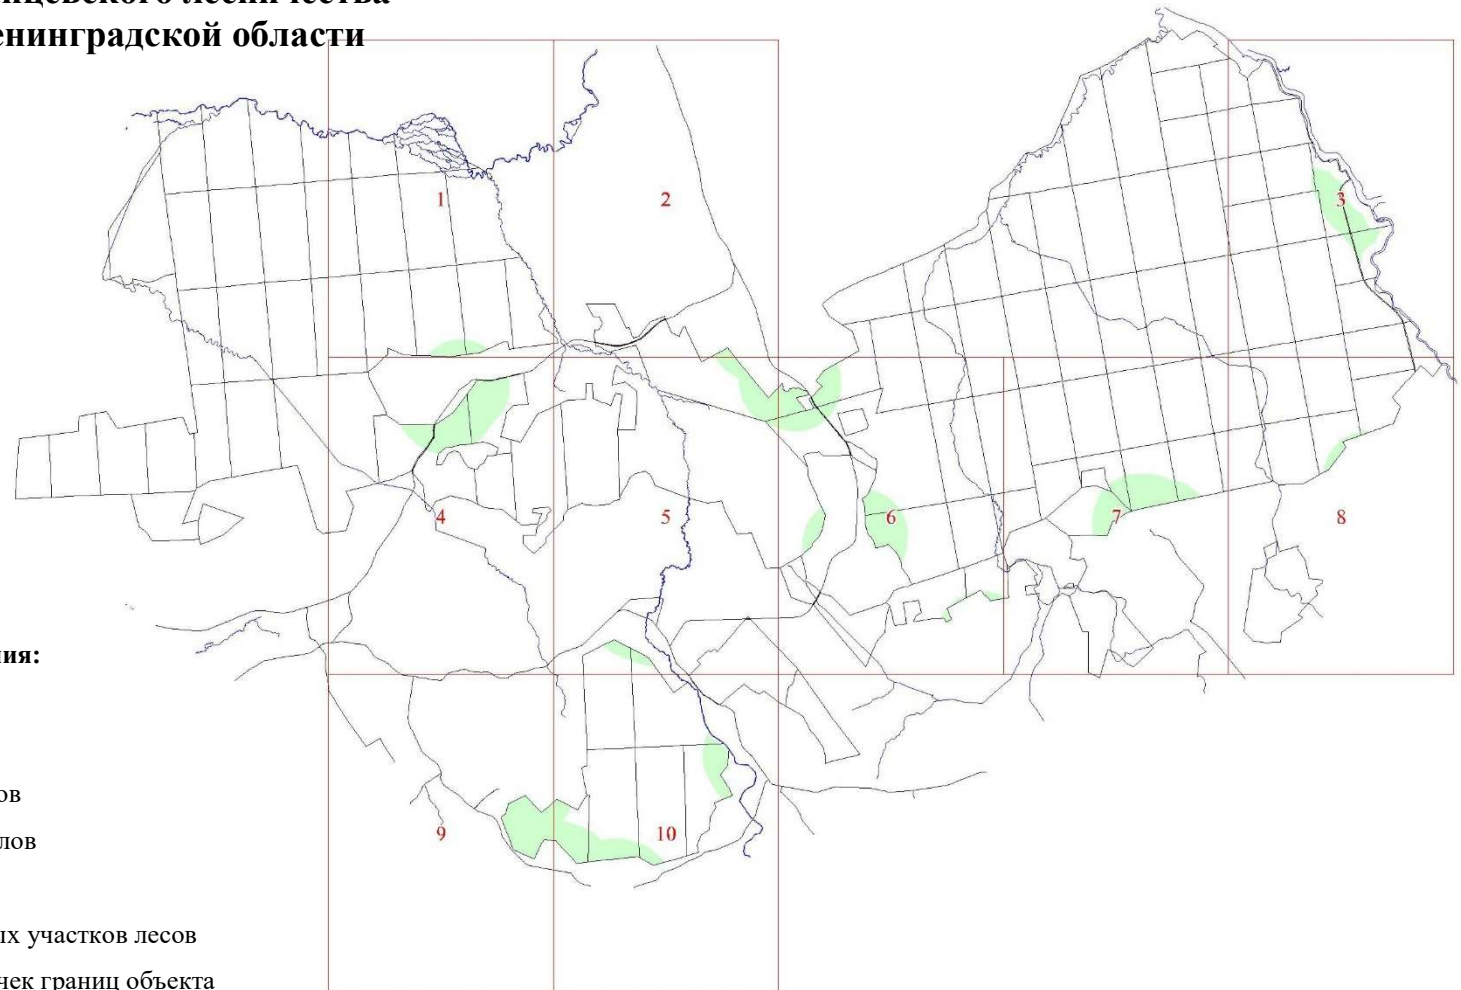

**Графическое описание местоположения границ земель,  
на которых располагаются особо защитные участки лесов  
«участки лесов вокруг сельских населенных пунктов и садовых товариществ»,  
на территории  
Лососкинского участкового лесничества  
Сланцевского лесничества  
Ленинградской области**

Приложение № 113 к приказу Рослесхоза  
от 15.02.2023 № 97

2

46

506 353 355 354 5 356

3

9