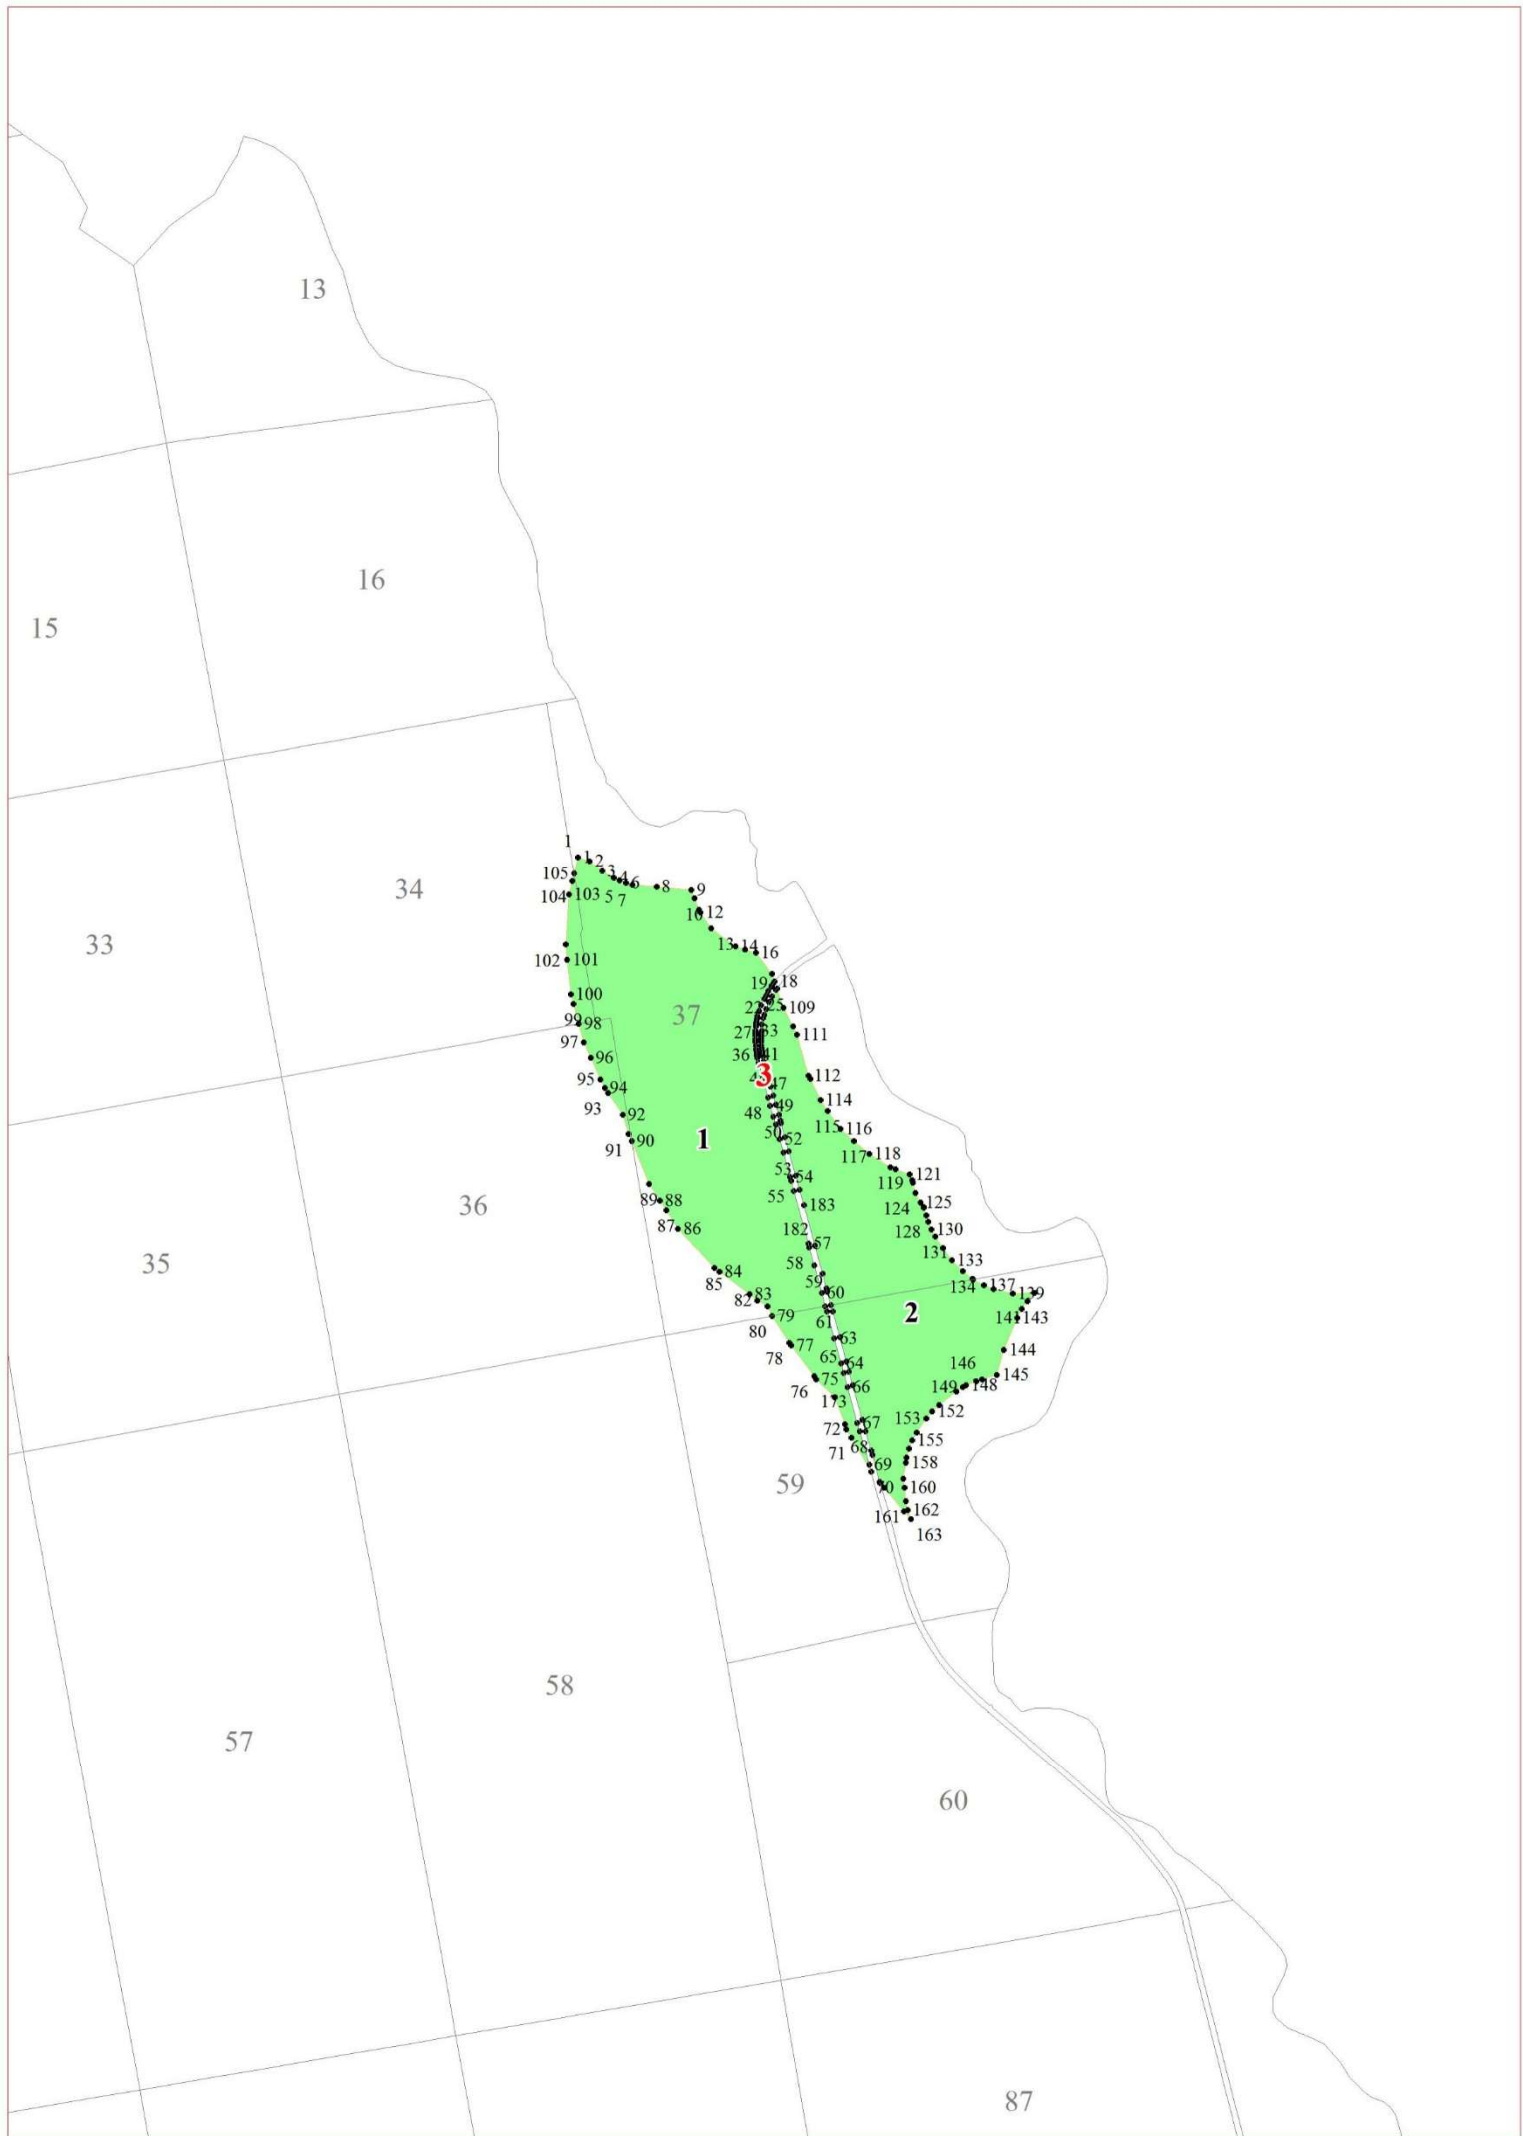

**Графическое описание местоположения границ земель,  
на которых располагаются особо защитные участки лесов  
«участки лесов вокруг сельских населенных пунктов и садовых товариществ»,  
на территории  
Лососкинского участкового лесничества  
Сланцевского лесничества  
Ленинградской области**

Приложение № 113 к приказу Рослесхоза  
от 15.02.2023 № 97

2

46

506 353 355 354 5 356

3

9