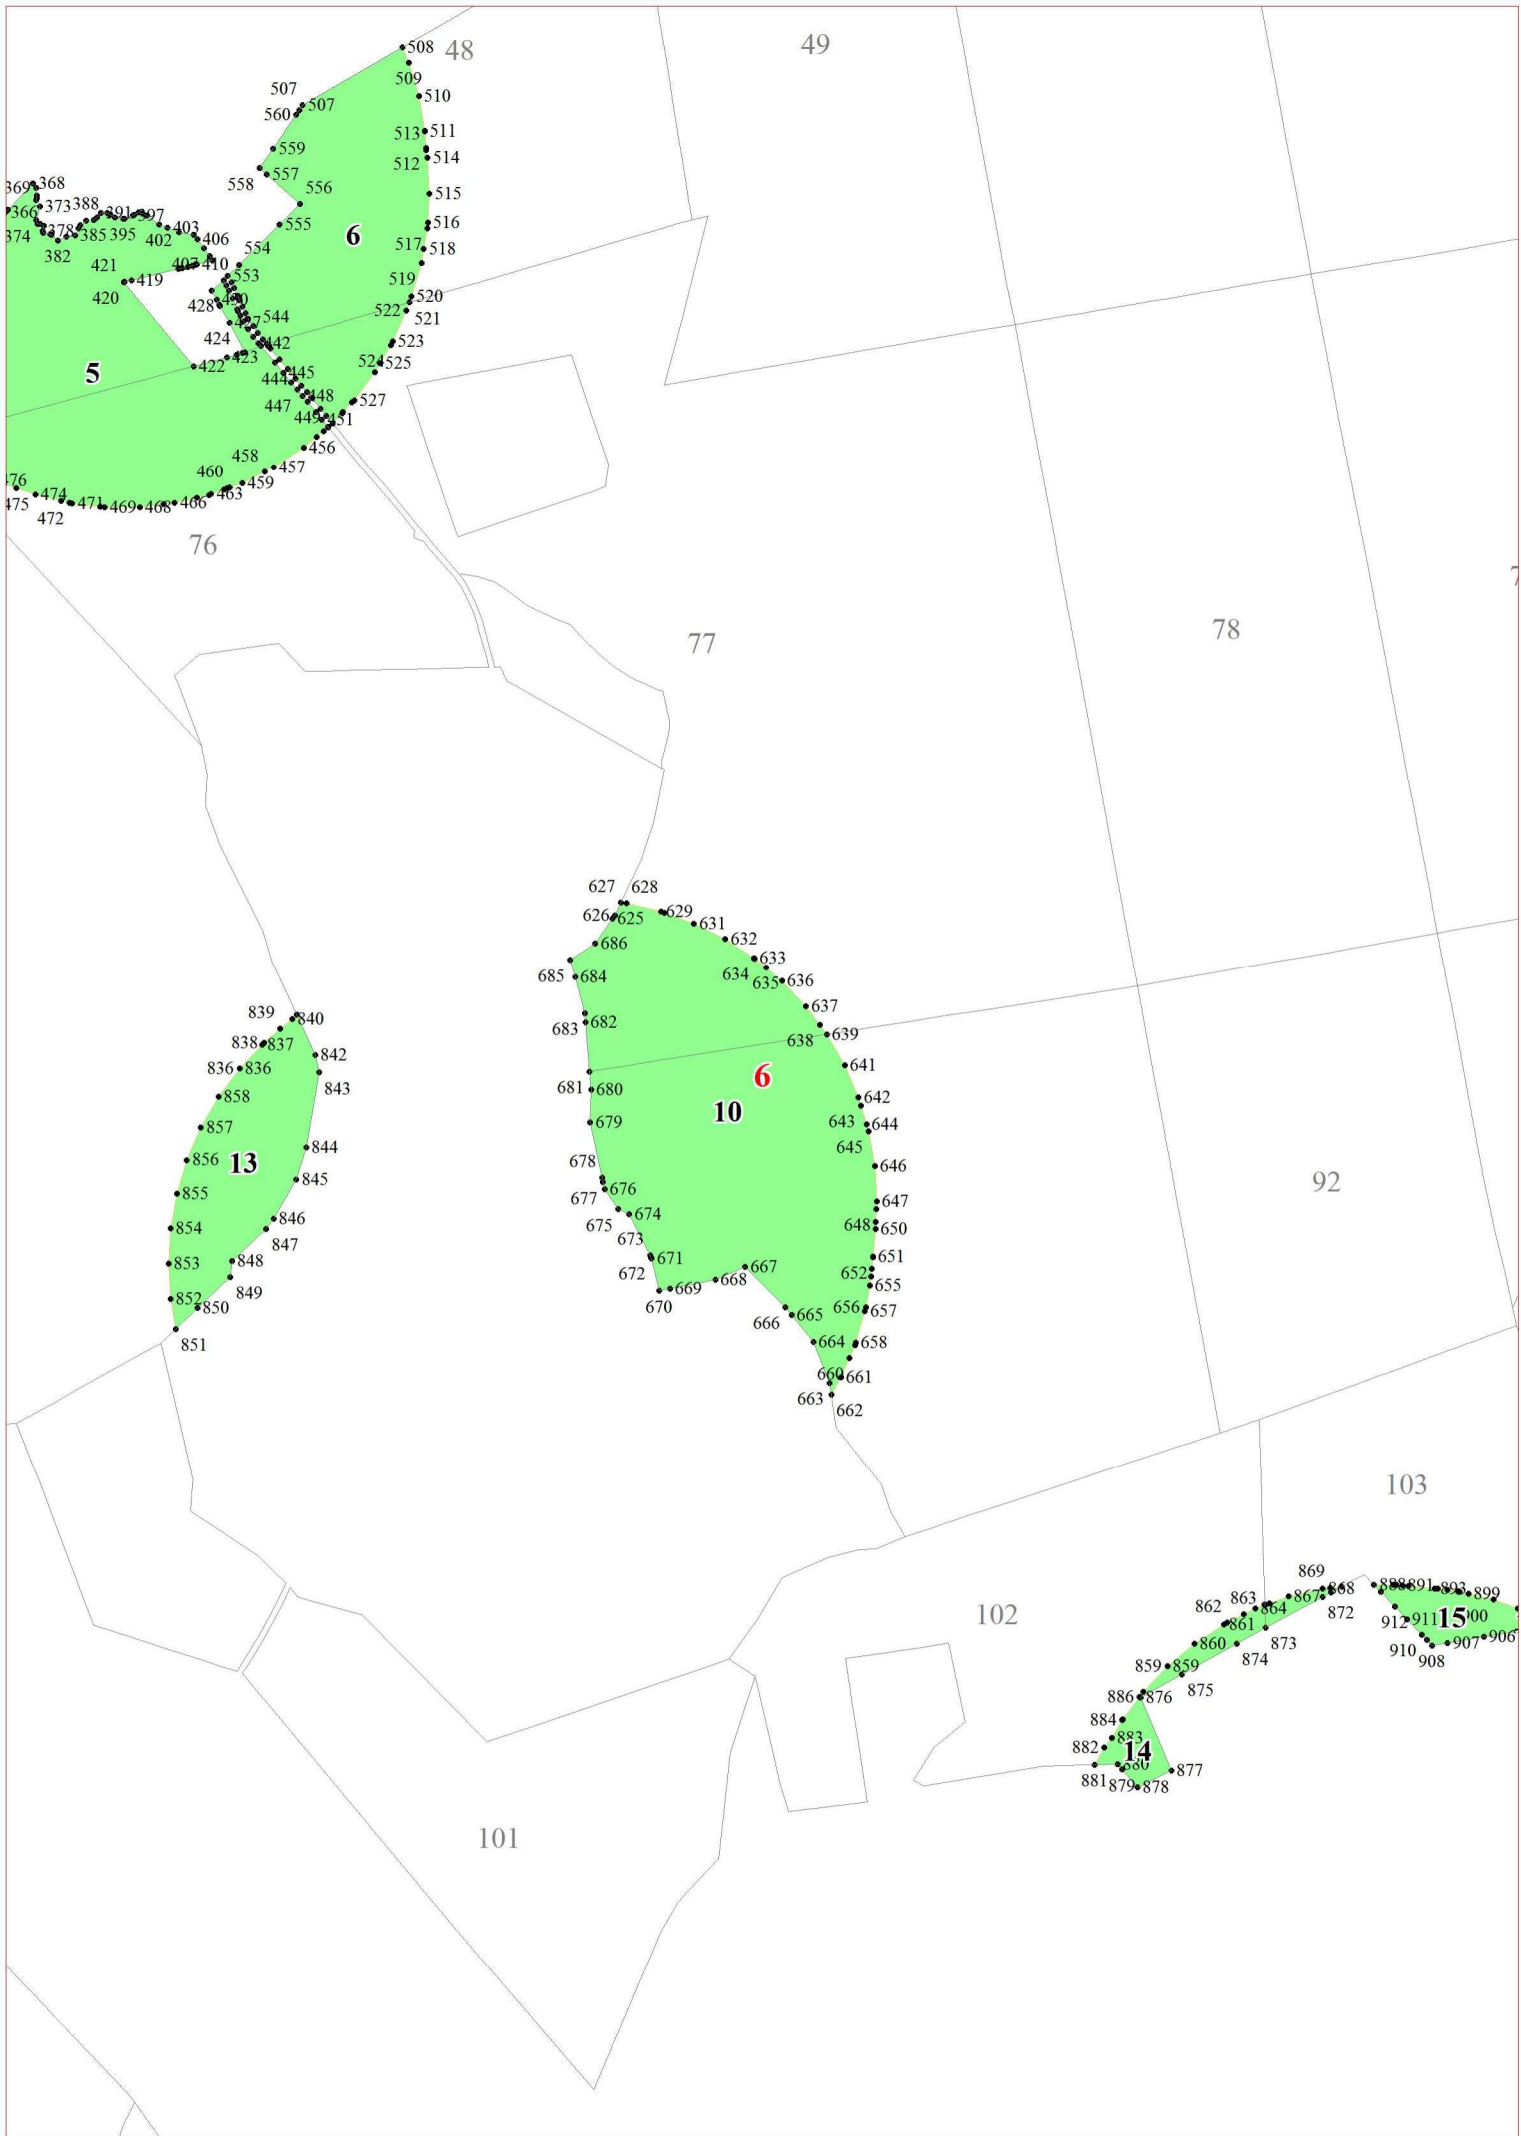

**Графическое описание местоположения границ земель,  
на которых располагаются особо защитные участки лесов  
«участки лесов вокруг сельских населенных пунктов и садовых товариществ»,  
на территории  
Лососкинского участкового лесничества  
Сланцевского лесничества  
Ленинградской области**

Приложение № 113 к приказу Рослесхоза  
от 15.02.2023 № 97

2

46

506 353 355 354 5 356

3

9