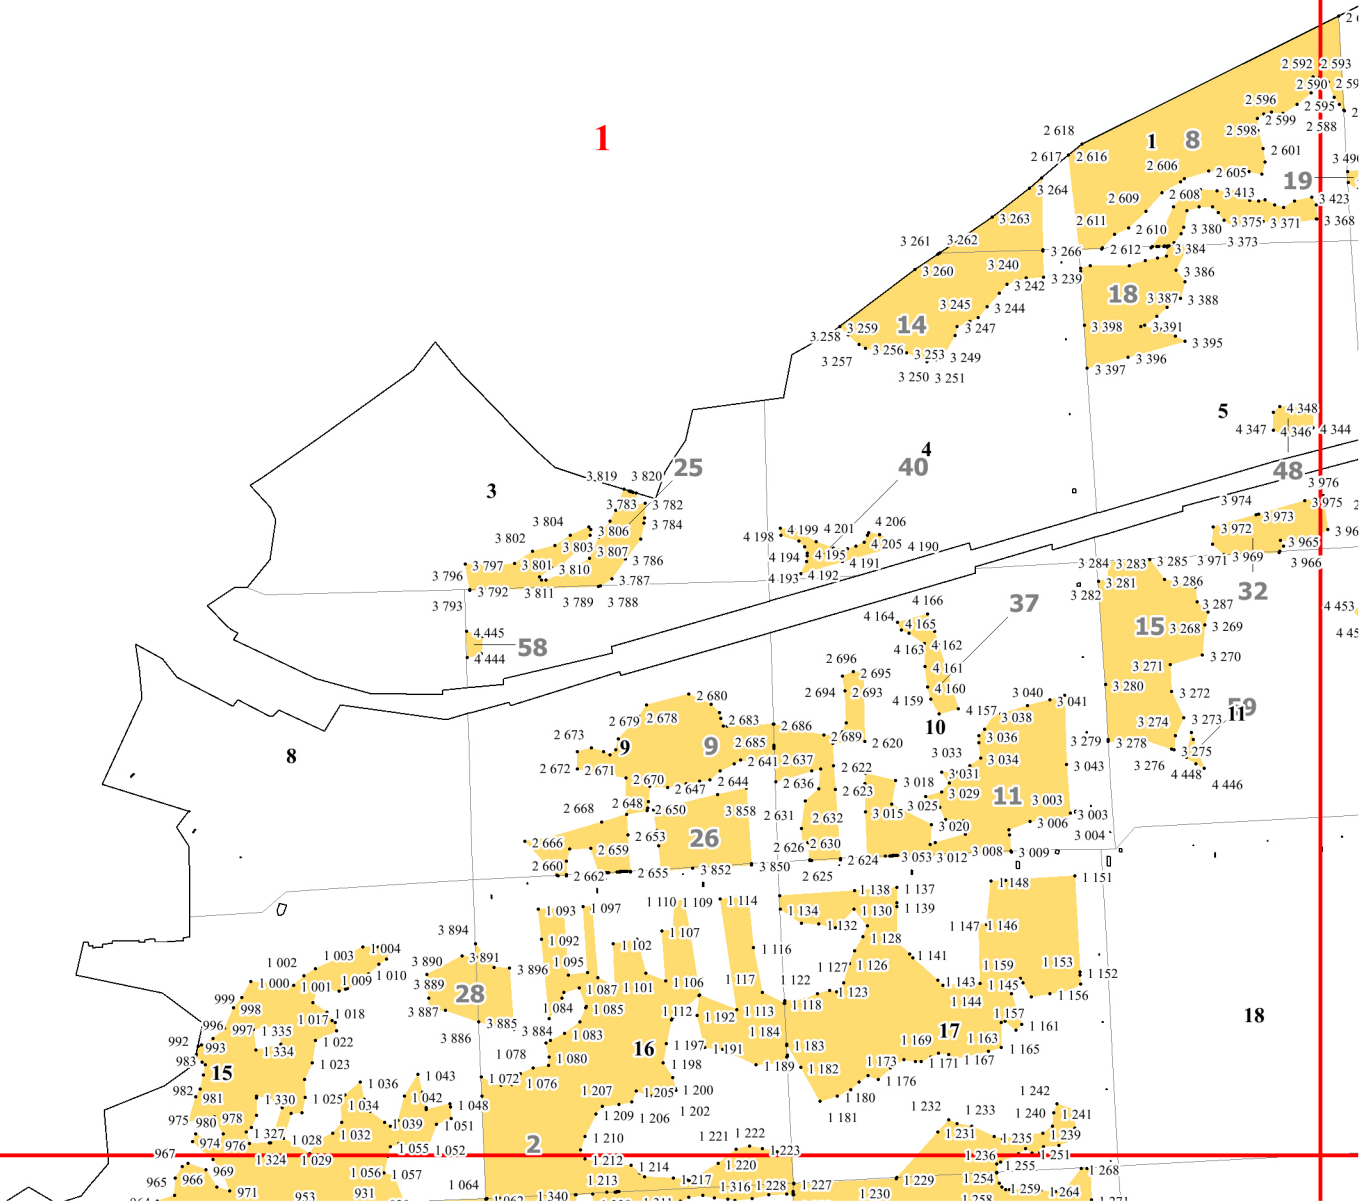

**Графическое описание местоположения
границ земель, на которых располагаются особо
защитные участки лесов «места обитания редких и
находящихся под угрозой исчезновения диких
животных», на территории
Полужского участкового лесничества
Выгоничского лесничества Брянской области**

Приложение № 85 к приказу Рослесхоза
от 28.02.2023 № 243

1

3 613
3 610
3 608
3 603
3 585

21

3

3

43

3

7

27

30

55

39

52

53

56

6