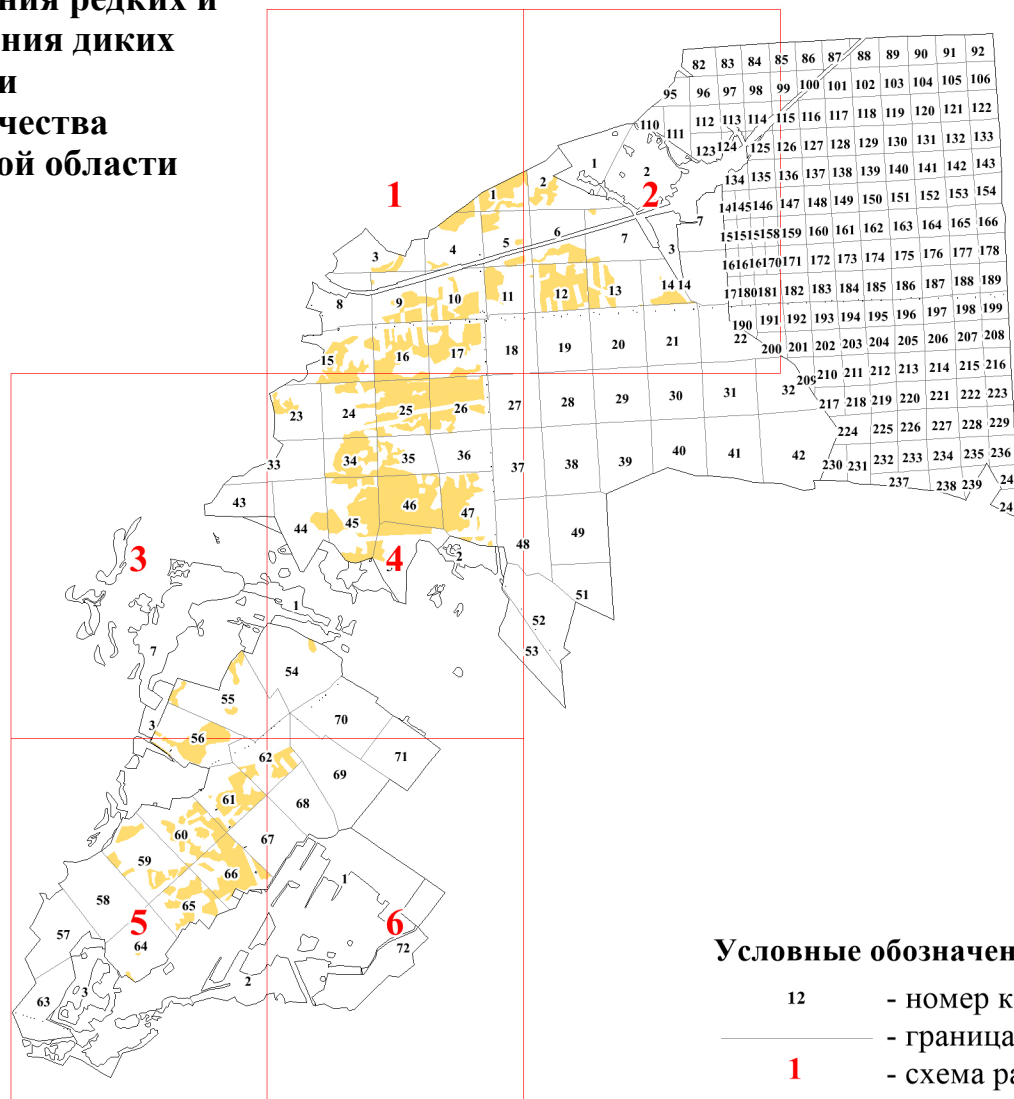

**Графическое описание местоположения
границ земель, на которых располагаются особо
защитные участки лесов «места обитания редких и
находящихся под угрозой исчезновения диких
животных», на территории
Полужского участкового лесничества
Выгоничского лесничества Брянской области**

Приложение № 85 к приказу Рослесхоза
от 28.02.2023 № 243

1

3 613
3 610
3 608
3 603
3 585

21

3

3

43

3