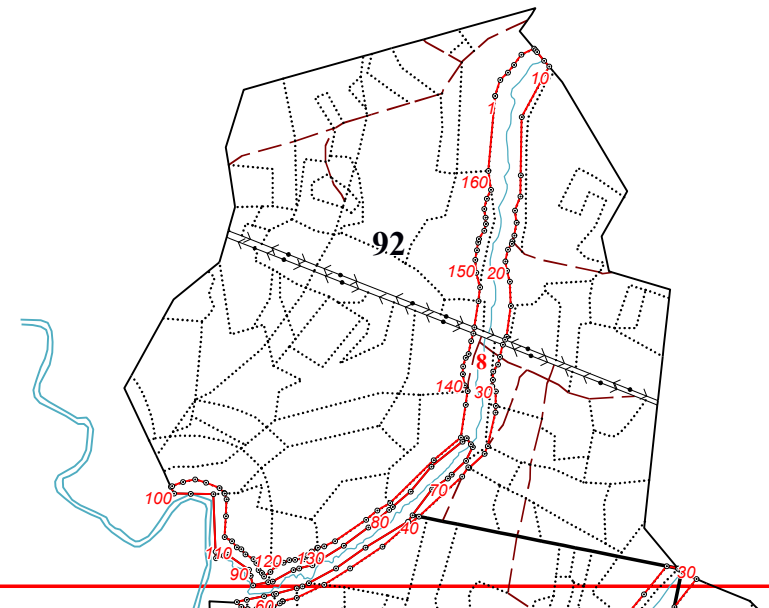

**Графическое описание местоположения границ земель, на которых
располагаются особо защитные участки лесов «берегозащитные
участки лесов», на территории Сухоруковского участкового
лесничества Судиславского лесничества Костромской области**

Приложение № 107 к приказу Рослесхоза
от 28.02.2023 № 310

3

6

18

19

79

80

87

85

86

89

90