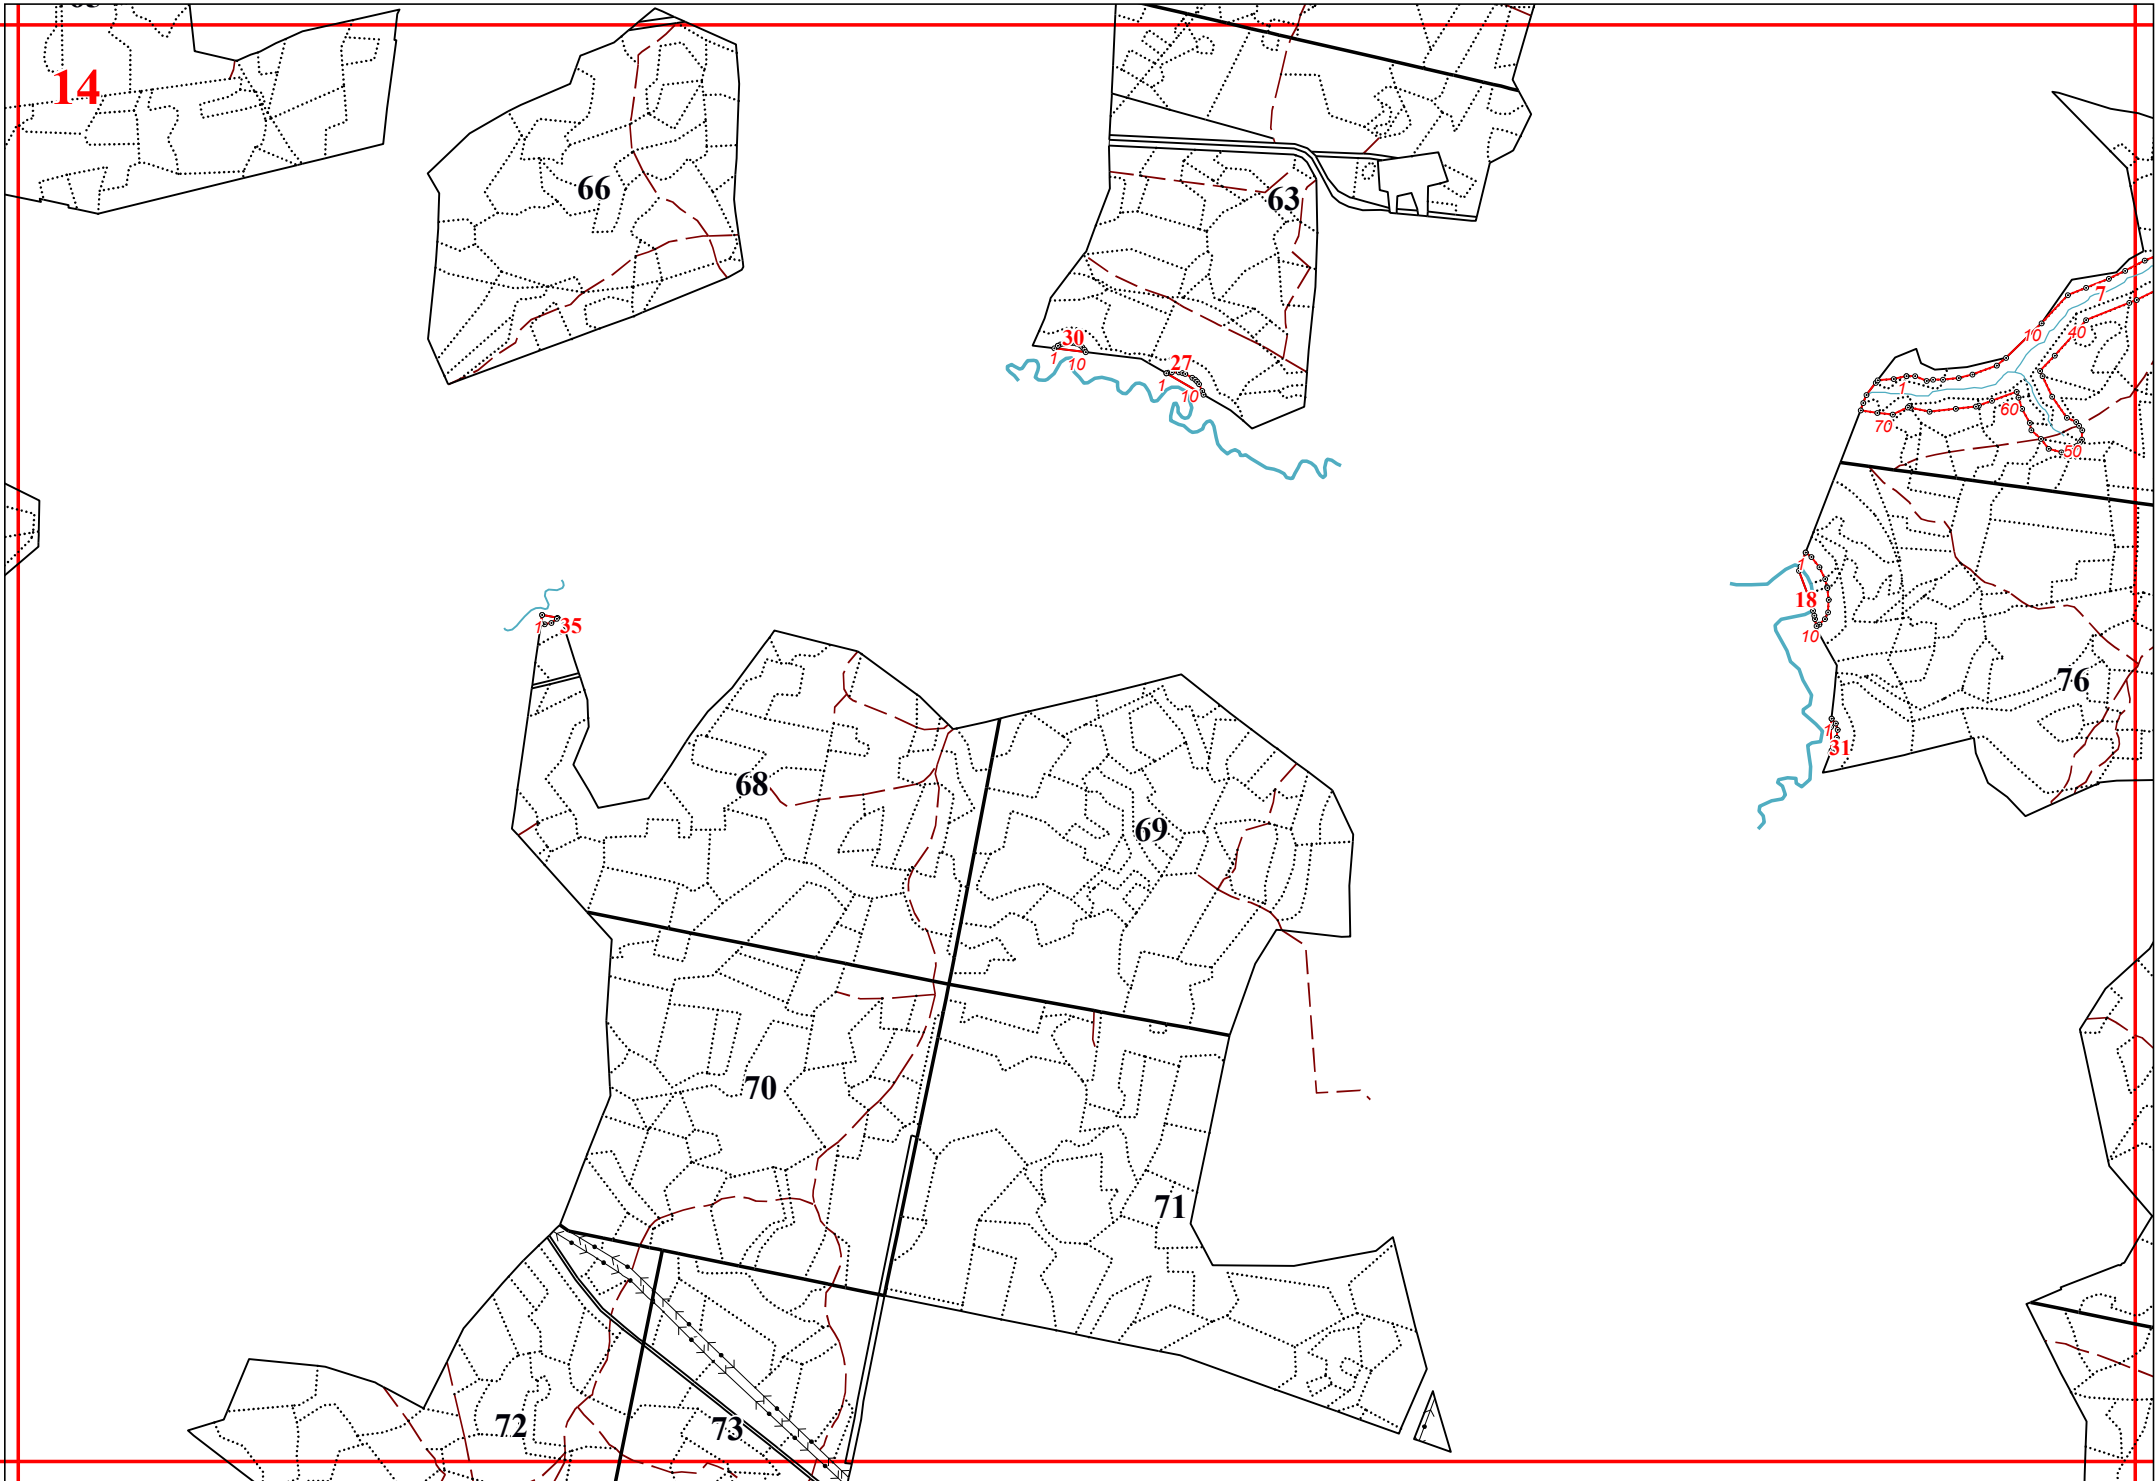

**Графическое описание местоположения границ земель, на которых
располагаются особо защитные участки лесов «берегозащитные
участки лесов», на территории Сухоруковского участкового
лесничества Судиславского лесничества Костромской области**

Приложение № 107 к приказу Рослесхоза
от 28.02.2023 № 310

3

6

18

19

79

80

87

85

86

89

90