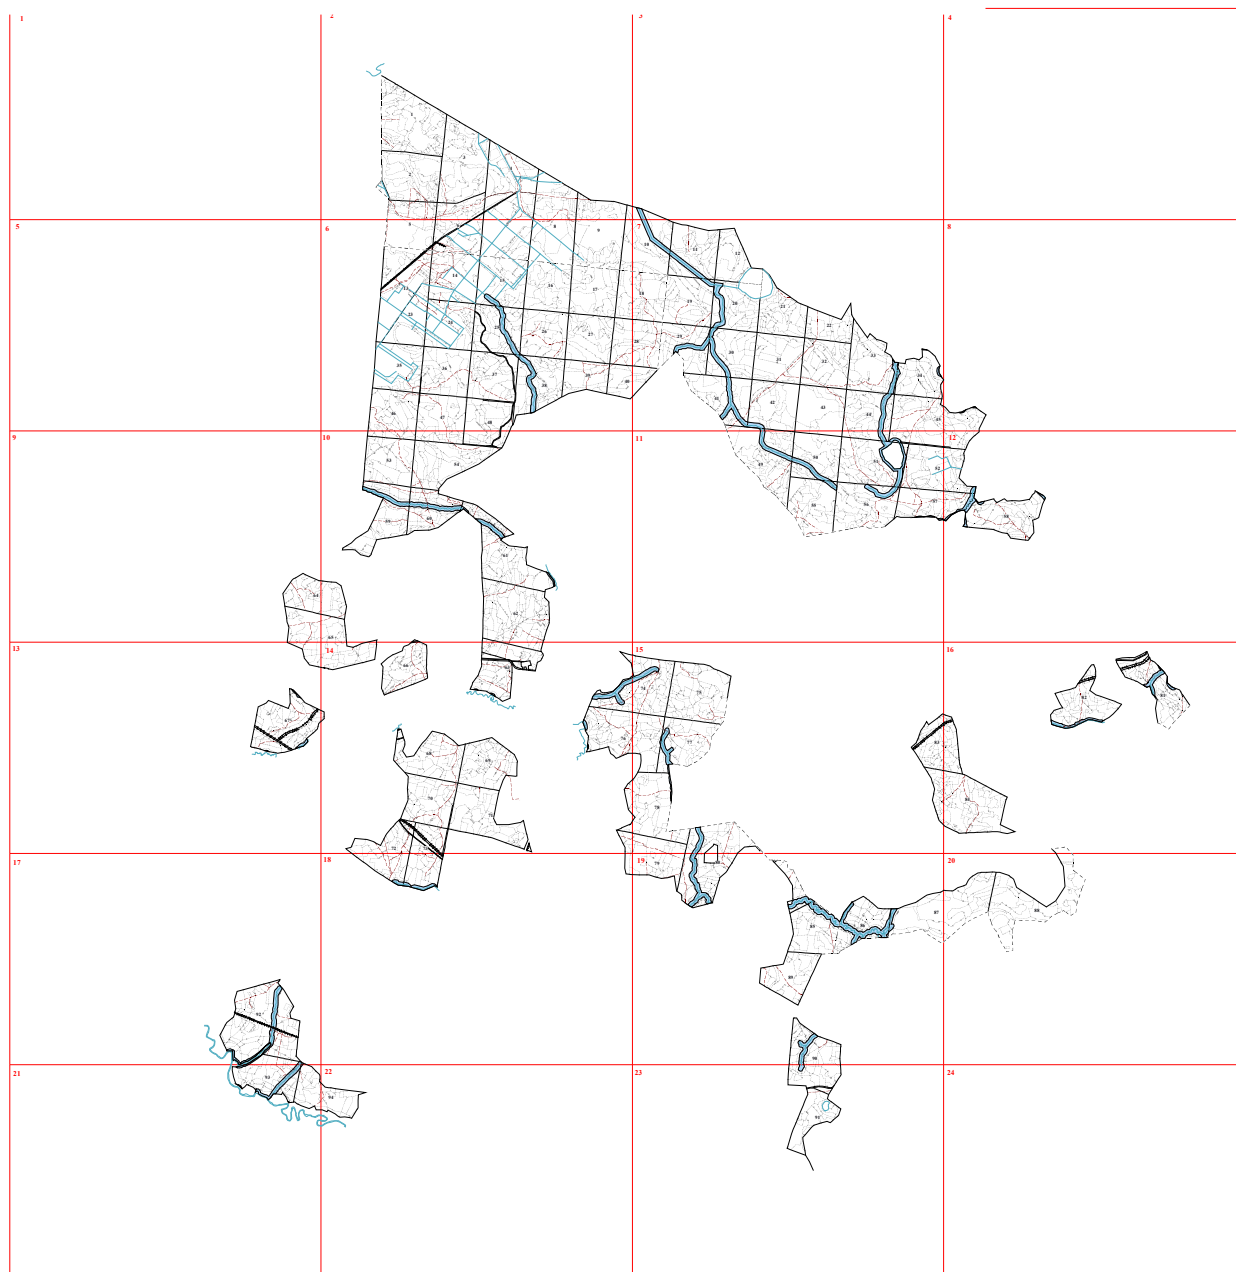

**Графическое описание местоположения границ земель, на которых
располагаются особо защитные участки лесов «берегозащитные
участки лесов», на территории Сухоруковского участкового
лесничества Судиславского лесничества Костромской области**

Приложение № 107 к приказу Рослесхоза
от 28.02.2023 № 310

3

6

18

19

79

80

87

85

86

89

90