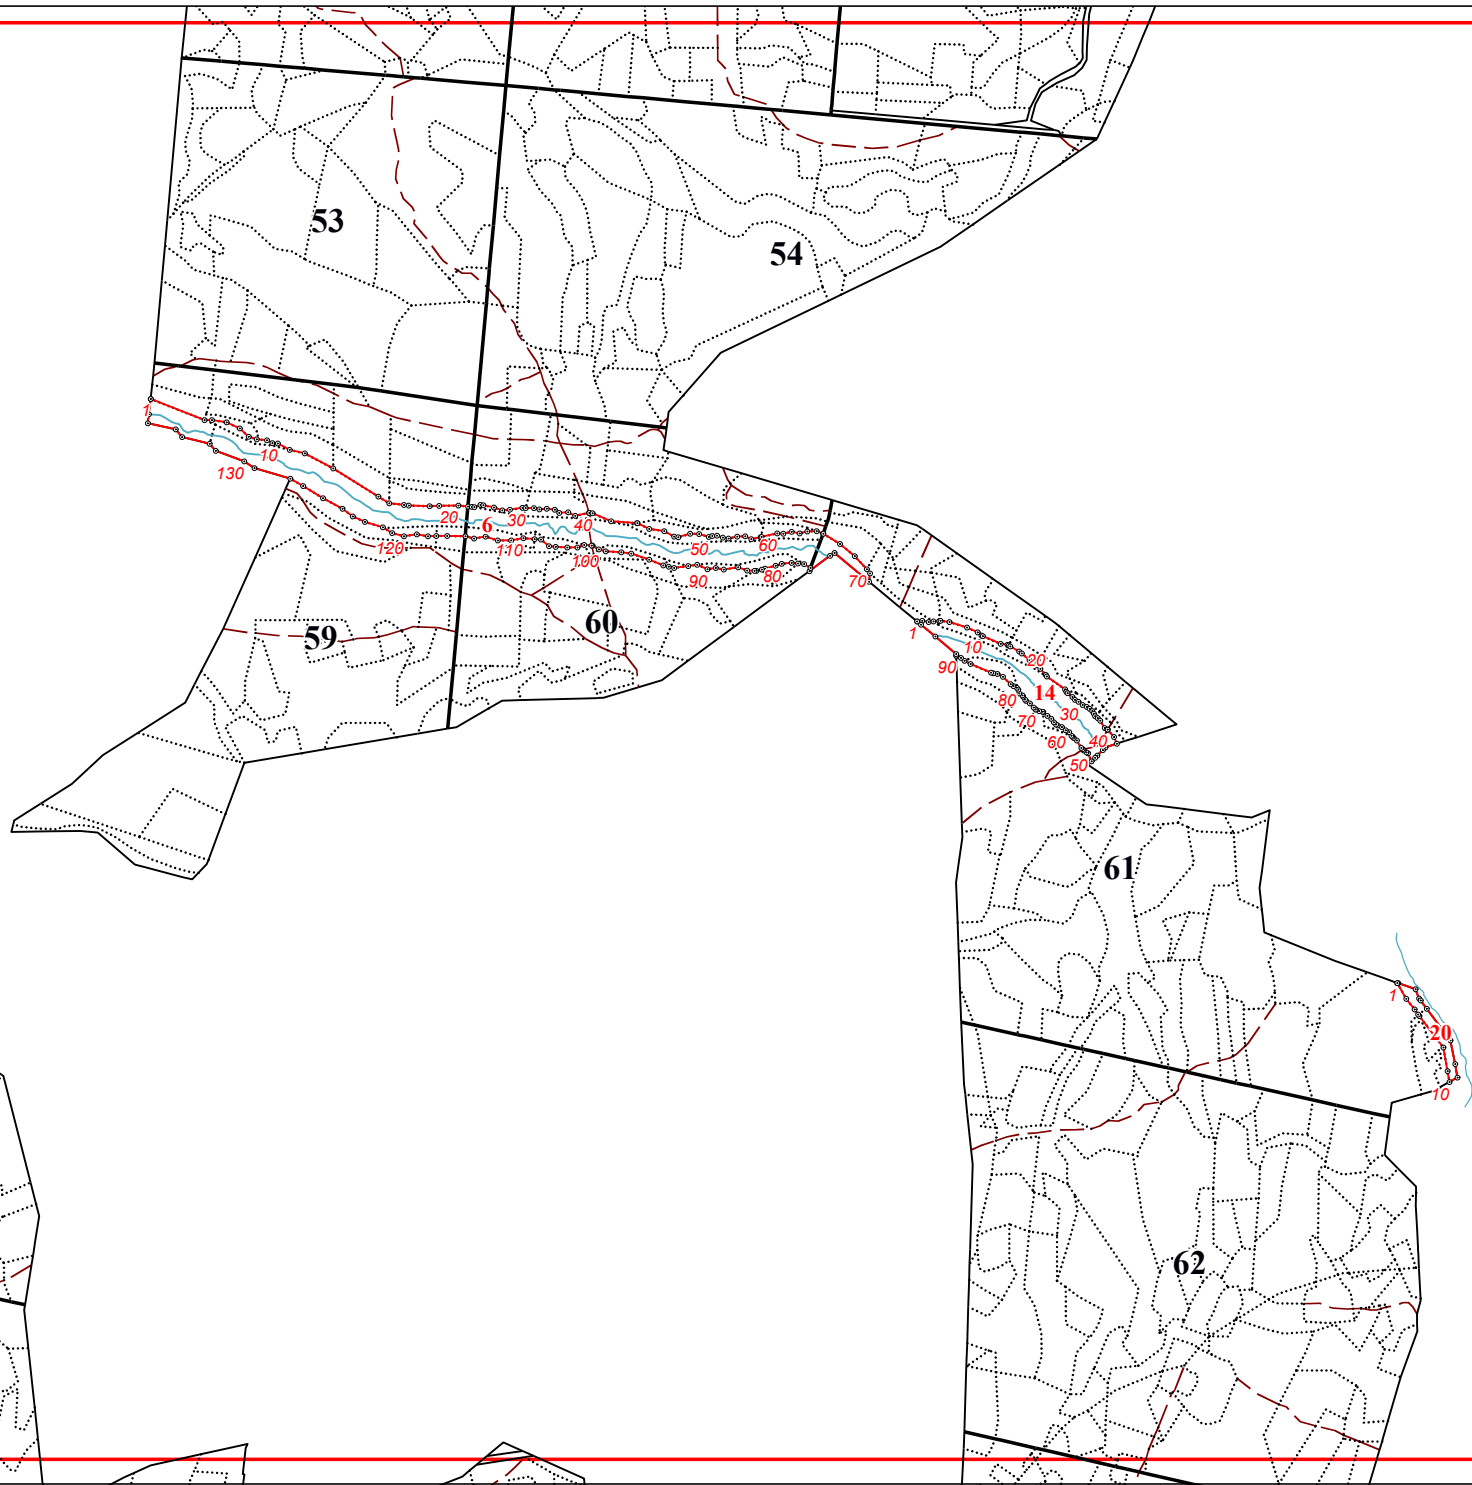

**Графическое описание местоположения границ земель, на которых
располагаются особо защитные участки лесов «берегозащитные
участки лесов», на территории Сухоруковского участкового
лесничества Судиславского лесничества Костромской области**

Приложение № 107 к приказу Рослесхоза
от 28.02.2023 № 310

3

6

18

19

79

80

87

85

86

89

90