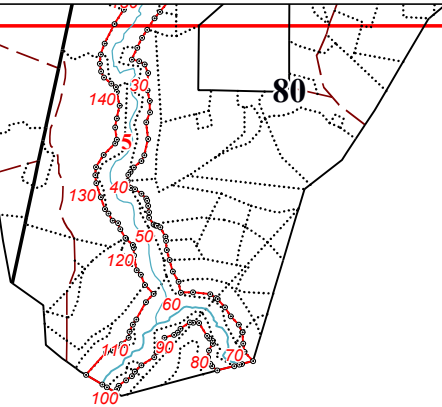

**Графическое описание местоположения границ земель, на которых
располагаются особо защитные участки лесов «берегозащитные
участки лесов», на территории Сухоруковского участкового
лесничества Судиславского лесничества Костромской области**

Приложение № 107 к приказу Рослесхоза
от 28.02.2023 № 310

3

6

18

19

79

80

87