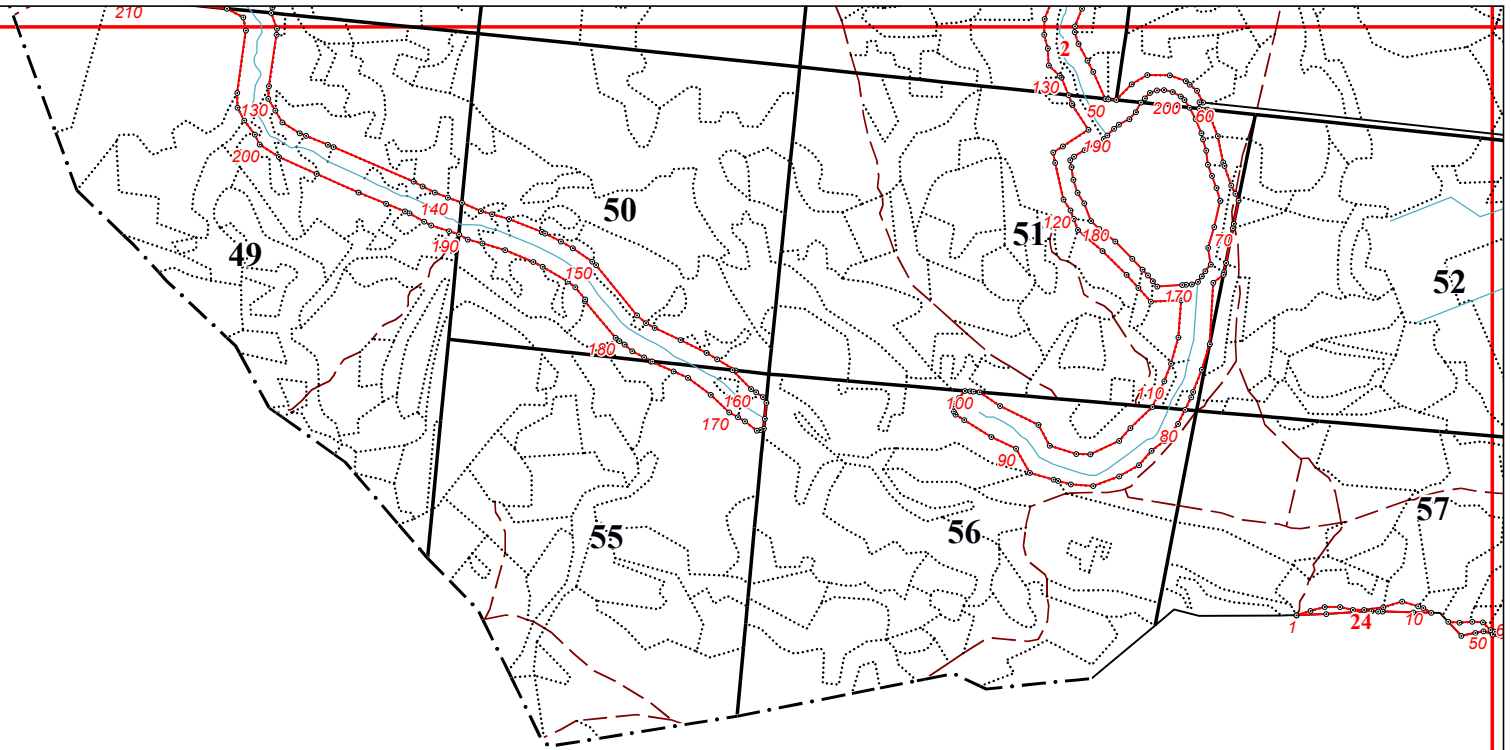

**Графическое описание местоположения границ земель, на которых
располагаются особо защитные участки лесов «берегозащитные
участки лесов», на территории Сухоруковского участкового
лесничества Судиславского лесничества Костромской области**

Приложение № 107 к приказу Рослесхоза
от 28.02.2023 № 310

3

6

18

19

79

80

87

85

86

89

90