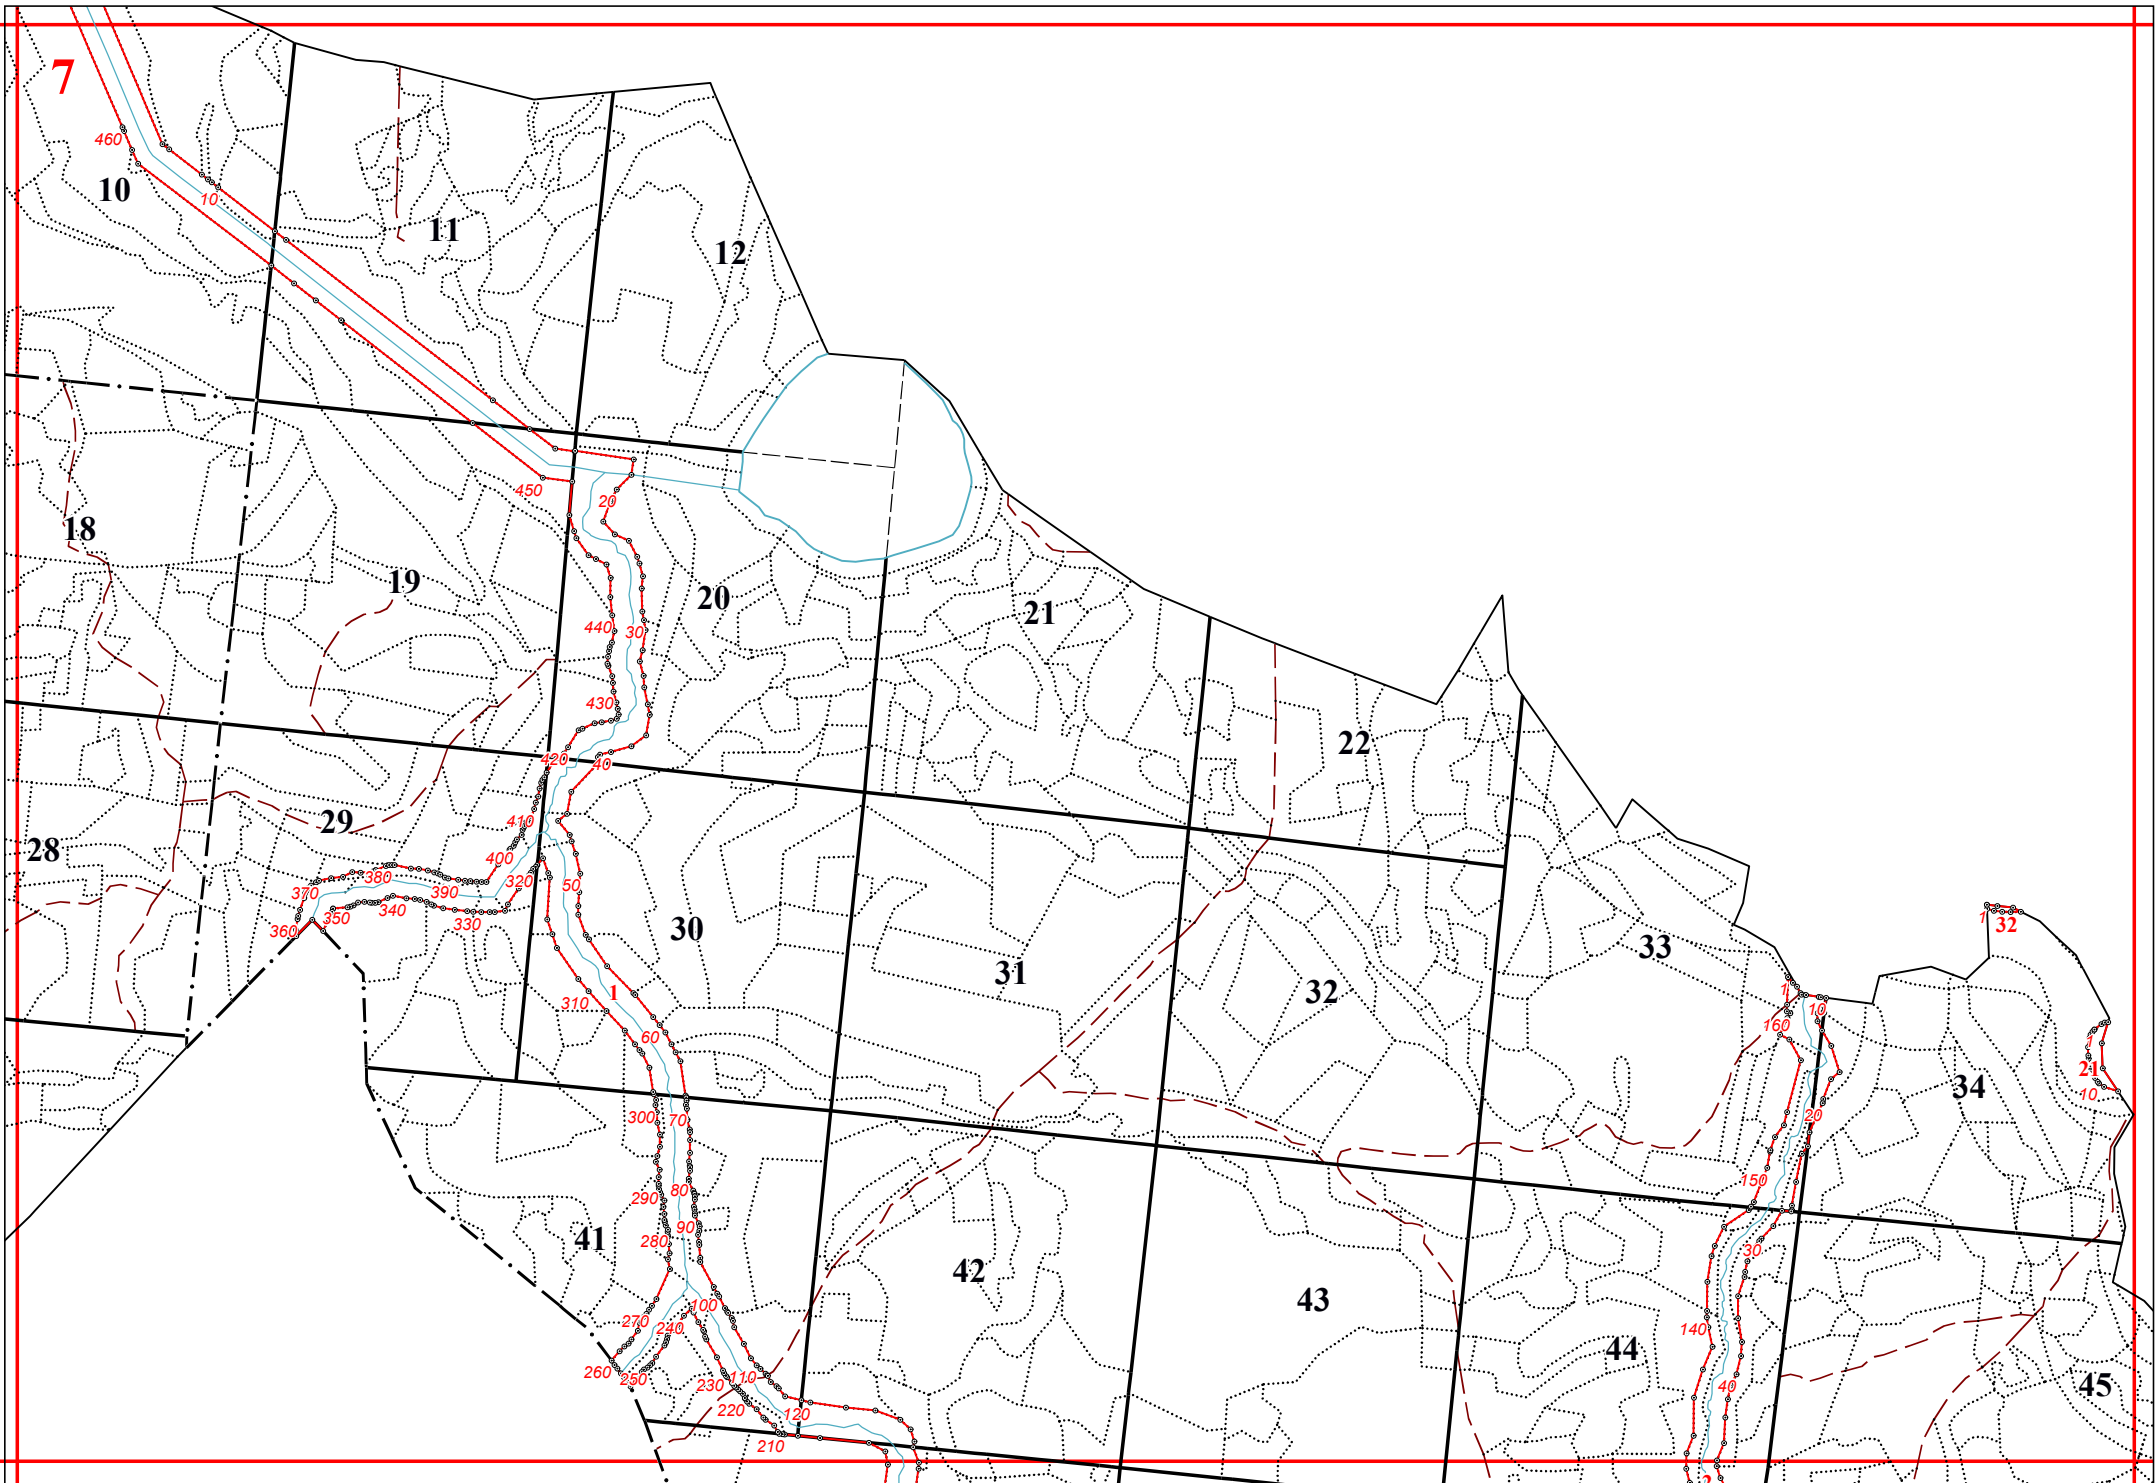

**Графическое описание местоположения границ земель, на которых
располагаются особо защитные участки лесов «берегозащитные
участки лесов», на территории Сухоруковского участкового
лесничества Судиславского лесничества Костромской области**

Приложение № 107 к приказу Рослесхоза
от 28.02.2023 № 310

3

6

18

19

79

80

87

85

86

89

90