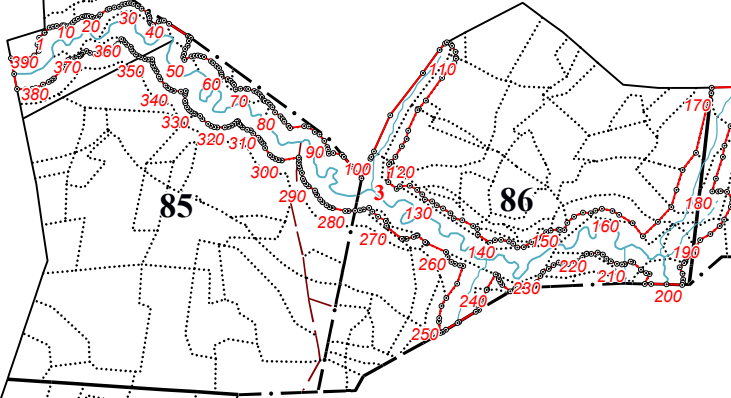

**Графическое описание местоположения границ земель, на которых
располагаются особо защитные участки лесов «берегозащитные
участки лесов», на территории Сухоруковского участкового
лесничества Судиславского лесничества Костромской области**

Приложение № 107 к приказу Рослесхоза
от 28.02.2023 № 310

3

6

18

19

79

80

87

85

86

89

90