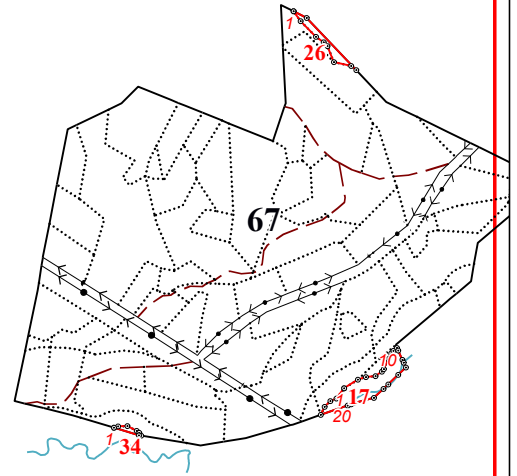

**Графическое описание местоположения границ земель, на которых
располагаются особо защитные участки лесов «берегозащитные
участки лесов», на территории Сухоруковского участкового
лесничества Судиславского лесничества Костромской области**

Приложение № 107 к приказу Рослесхоза
от 28.02.2023 № 310

3

6

18

19

79

80

87

85

86

89

90