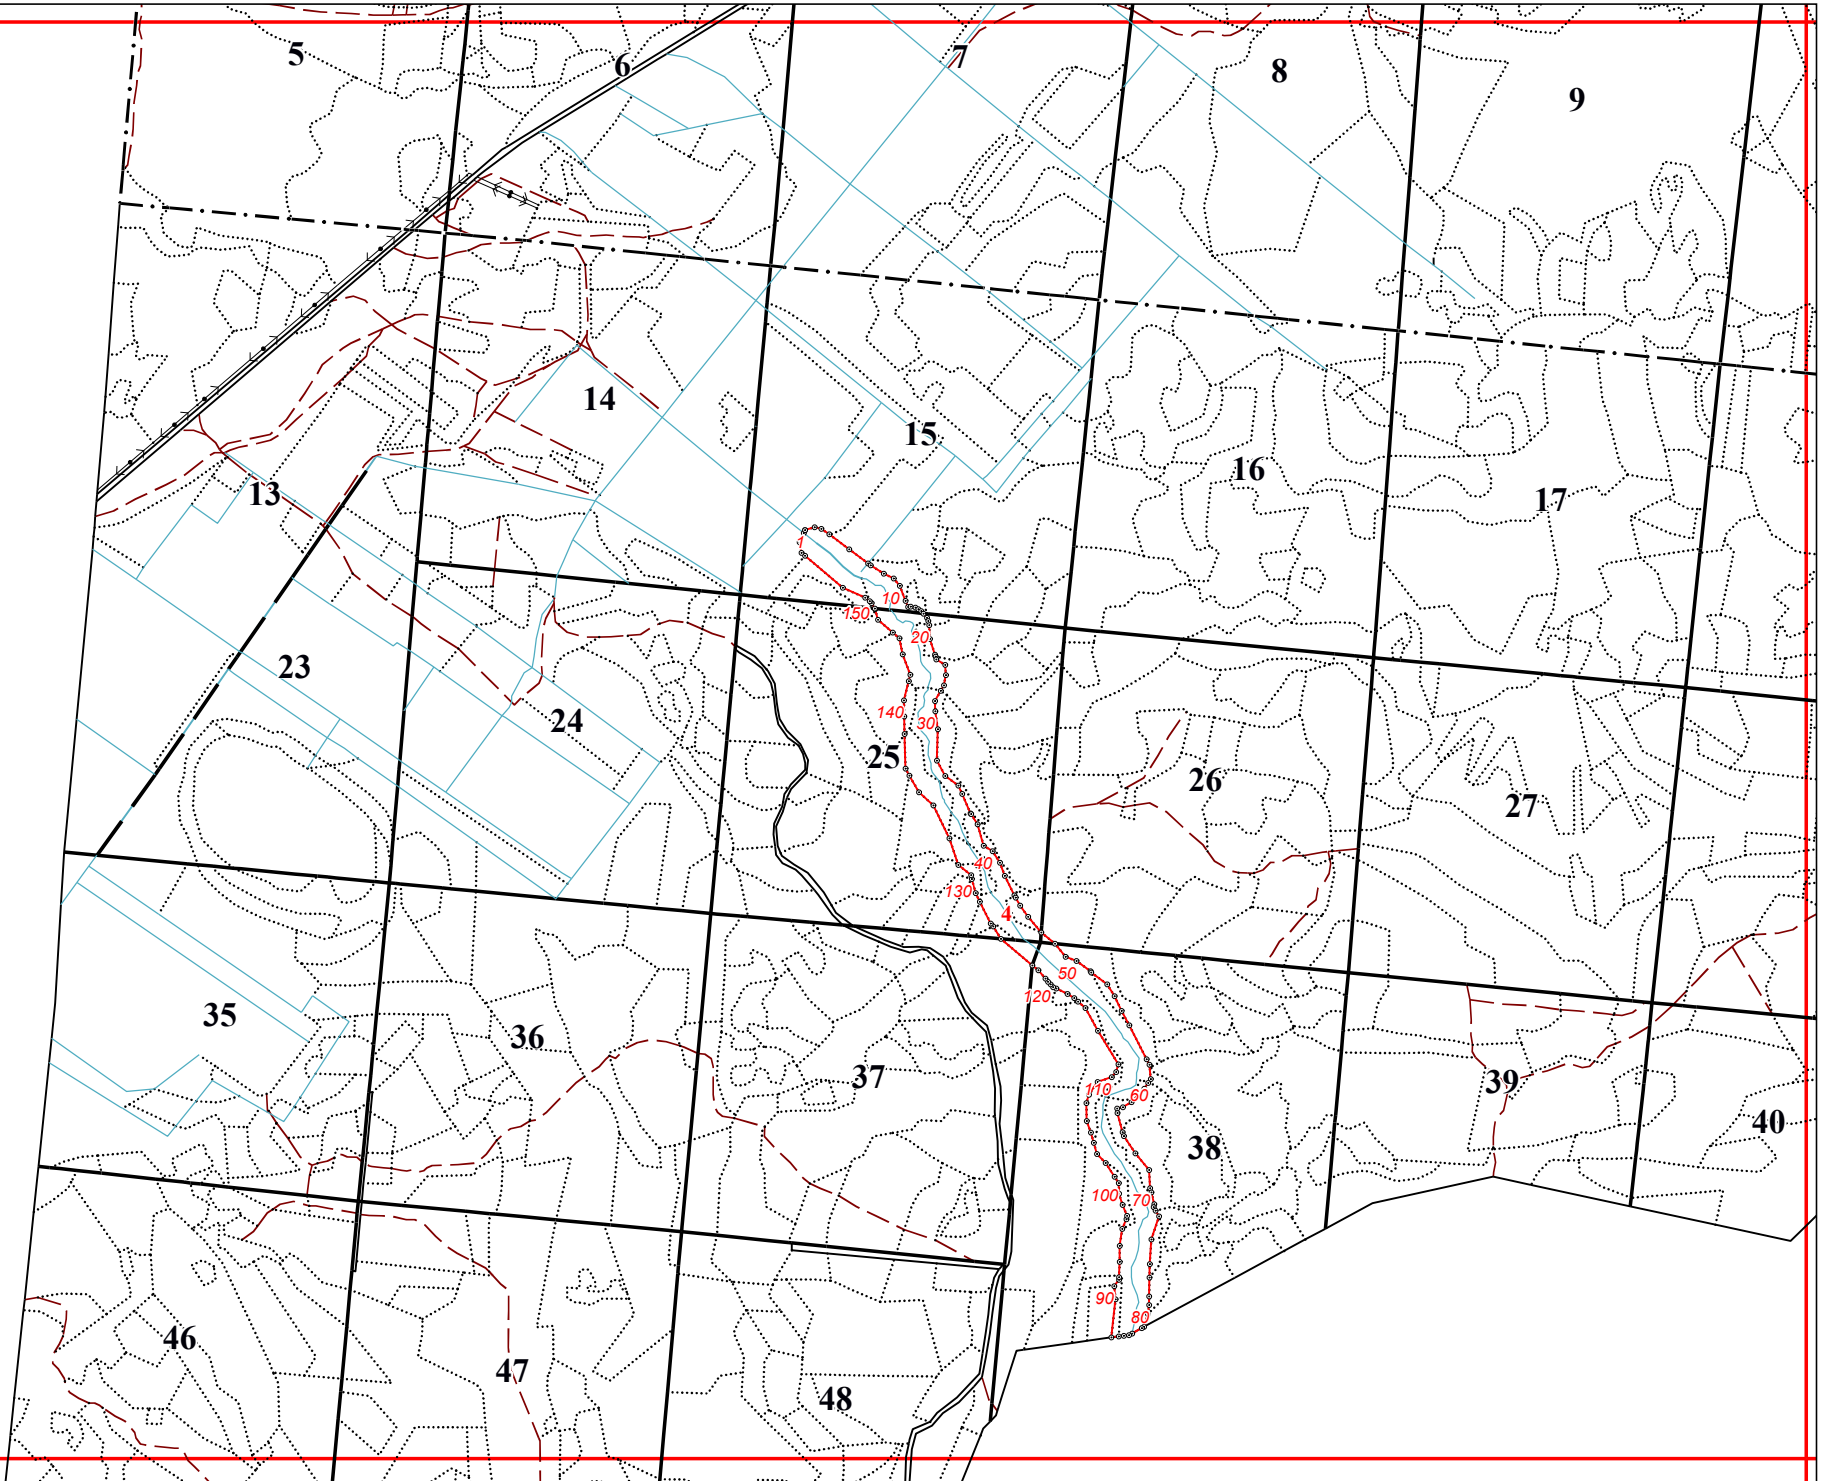

**Графическое описание местоположения границ земель, на которых
располагаются особо защитные участки лесов «берегозащитные
участки лесов», на территории Сухоруковского участкового
лесничества Судиславского лесничества Костромской области**

Приложение № 107 к приказу Рослесхоза
от 28.02.2023 № 310

3

6

18

19

79

80

87

85

86

89

90