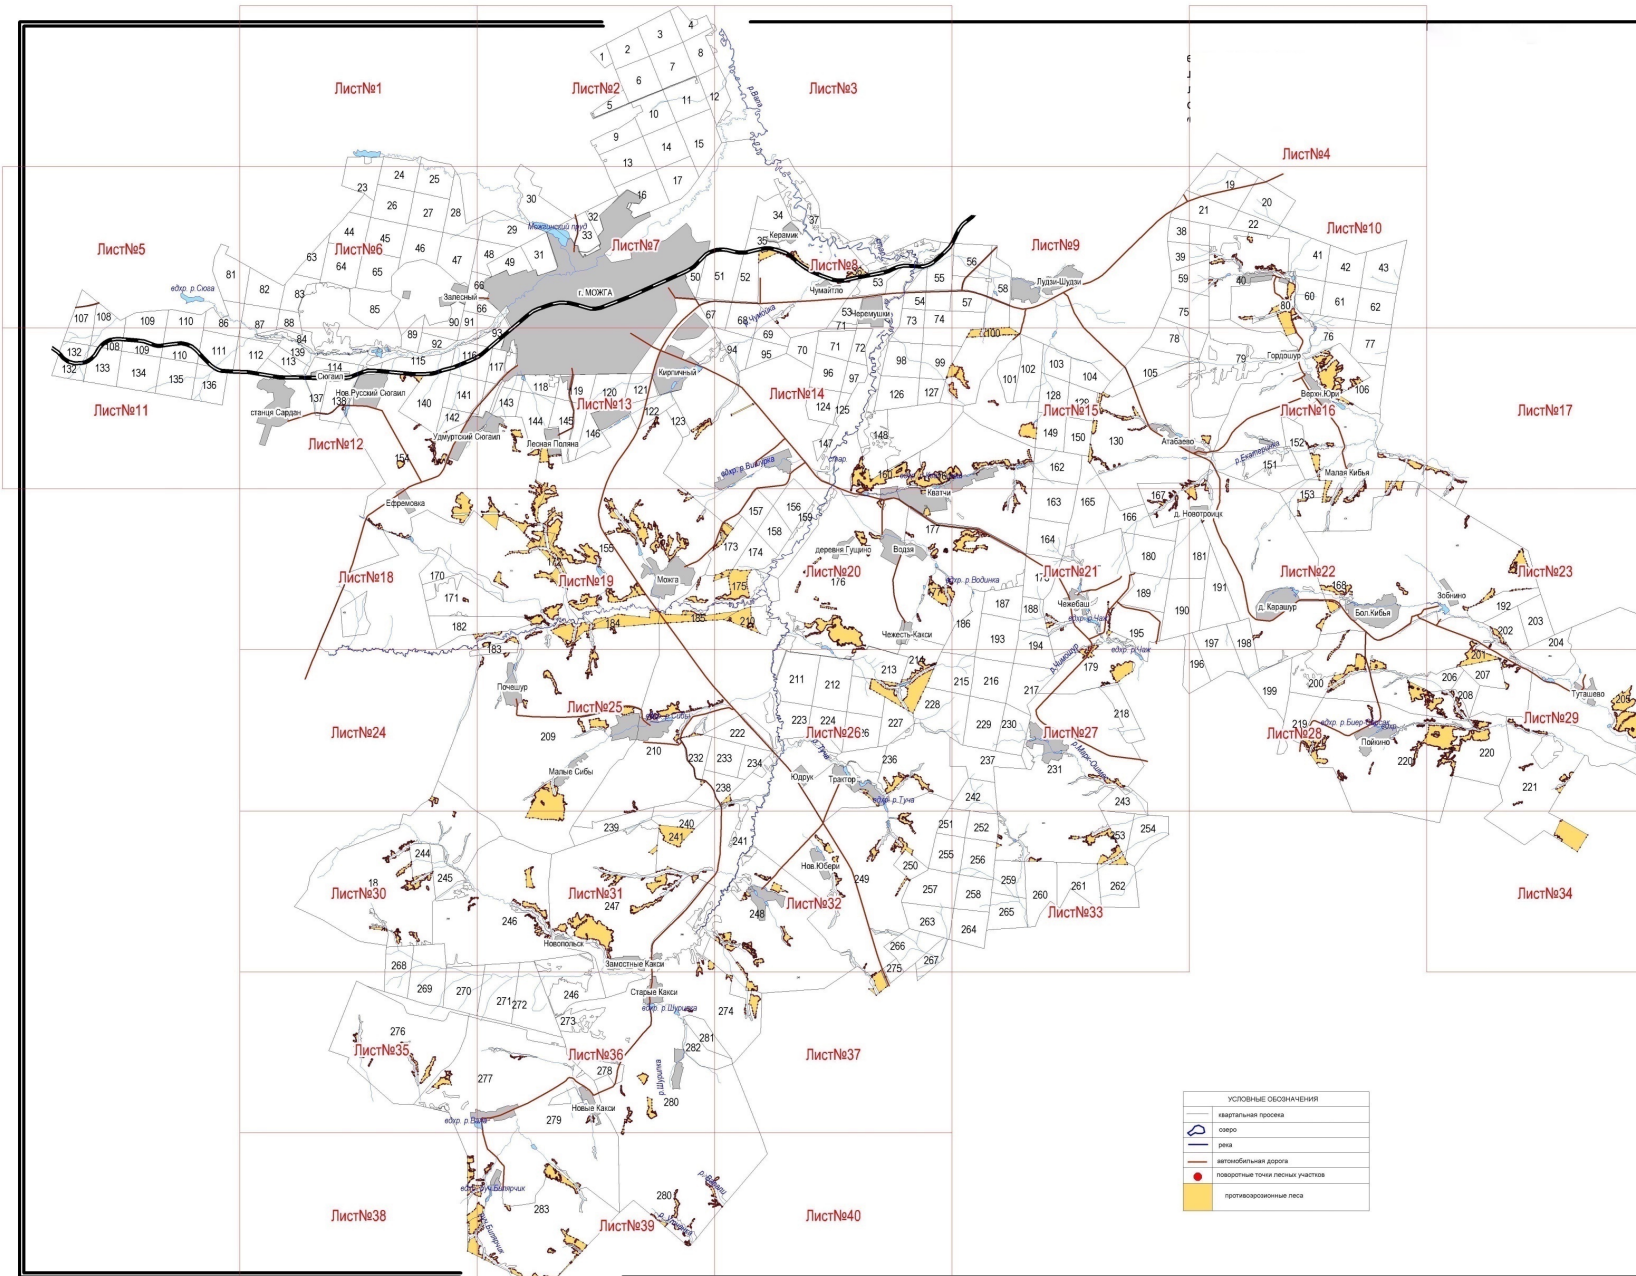

(),

34

37

35

Керамик

03.

п. Спир.

населенный пункт Дома-1035.км