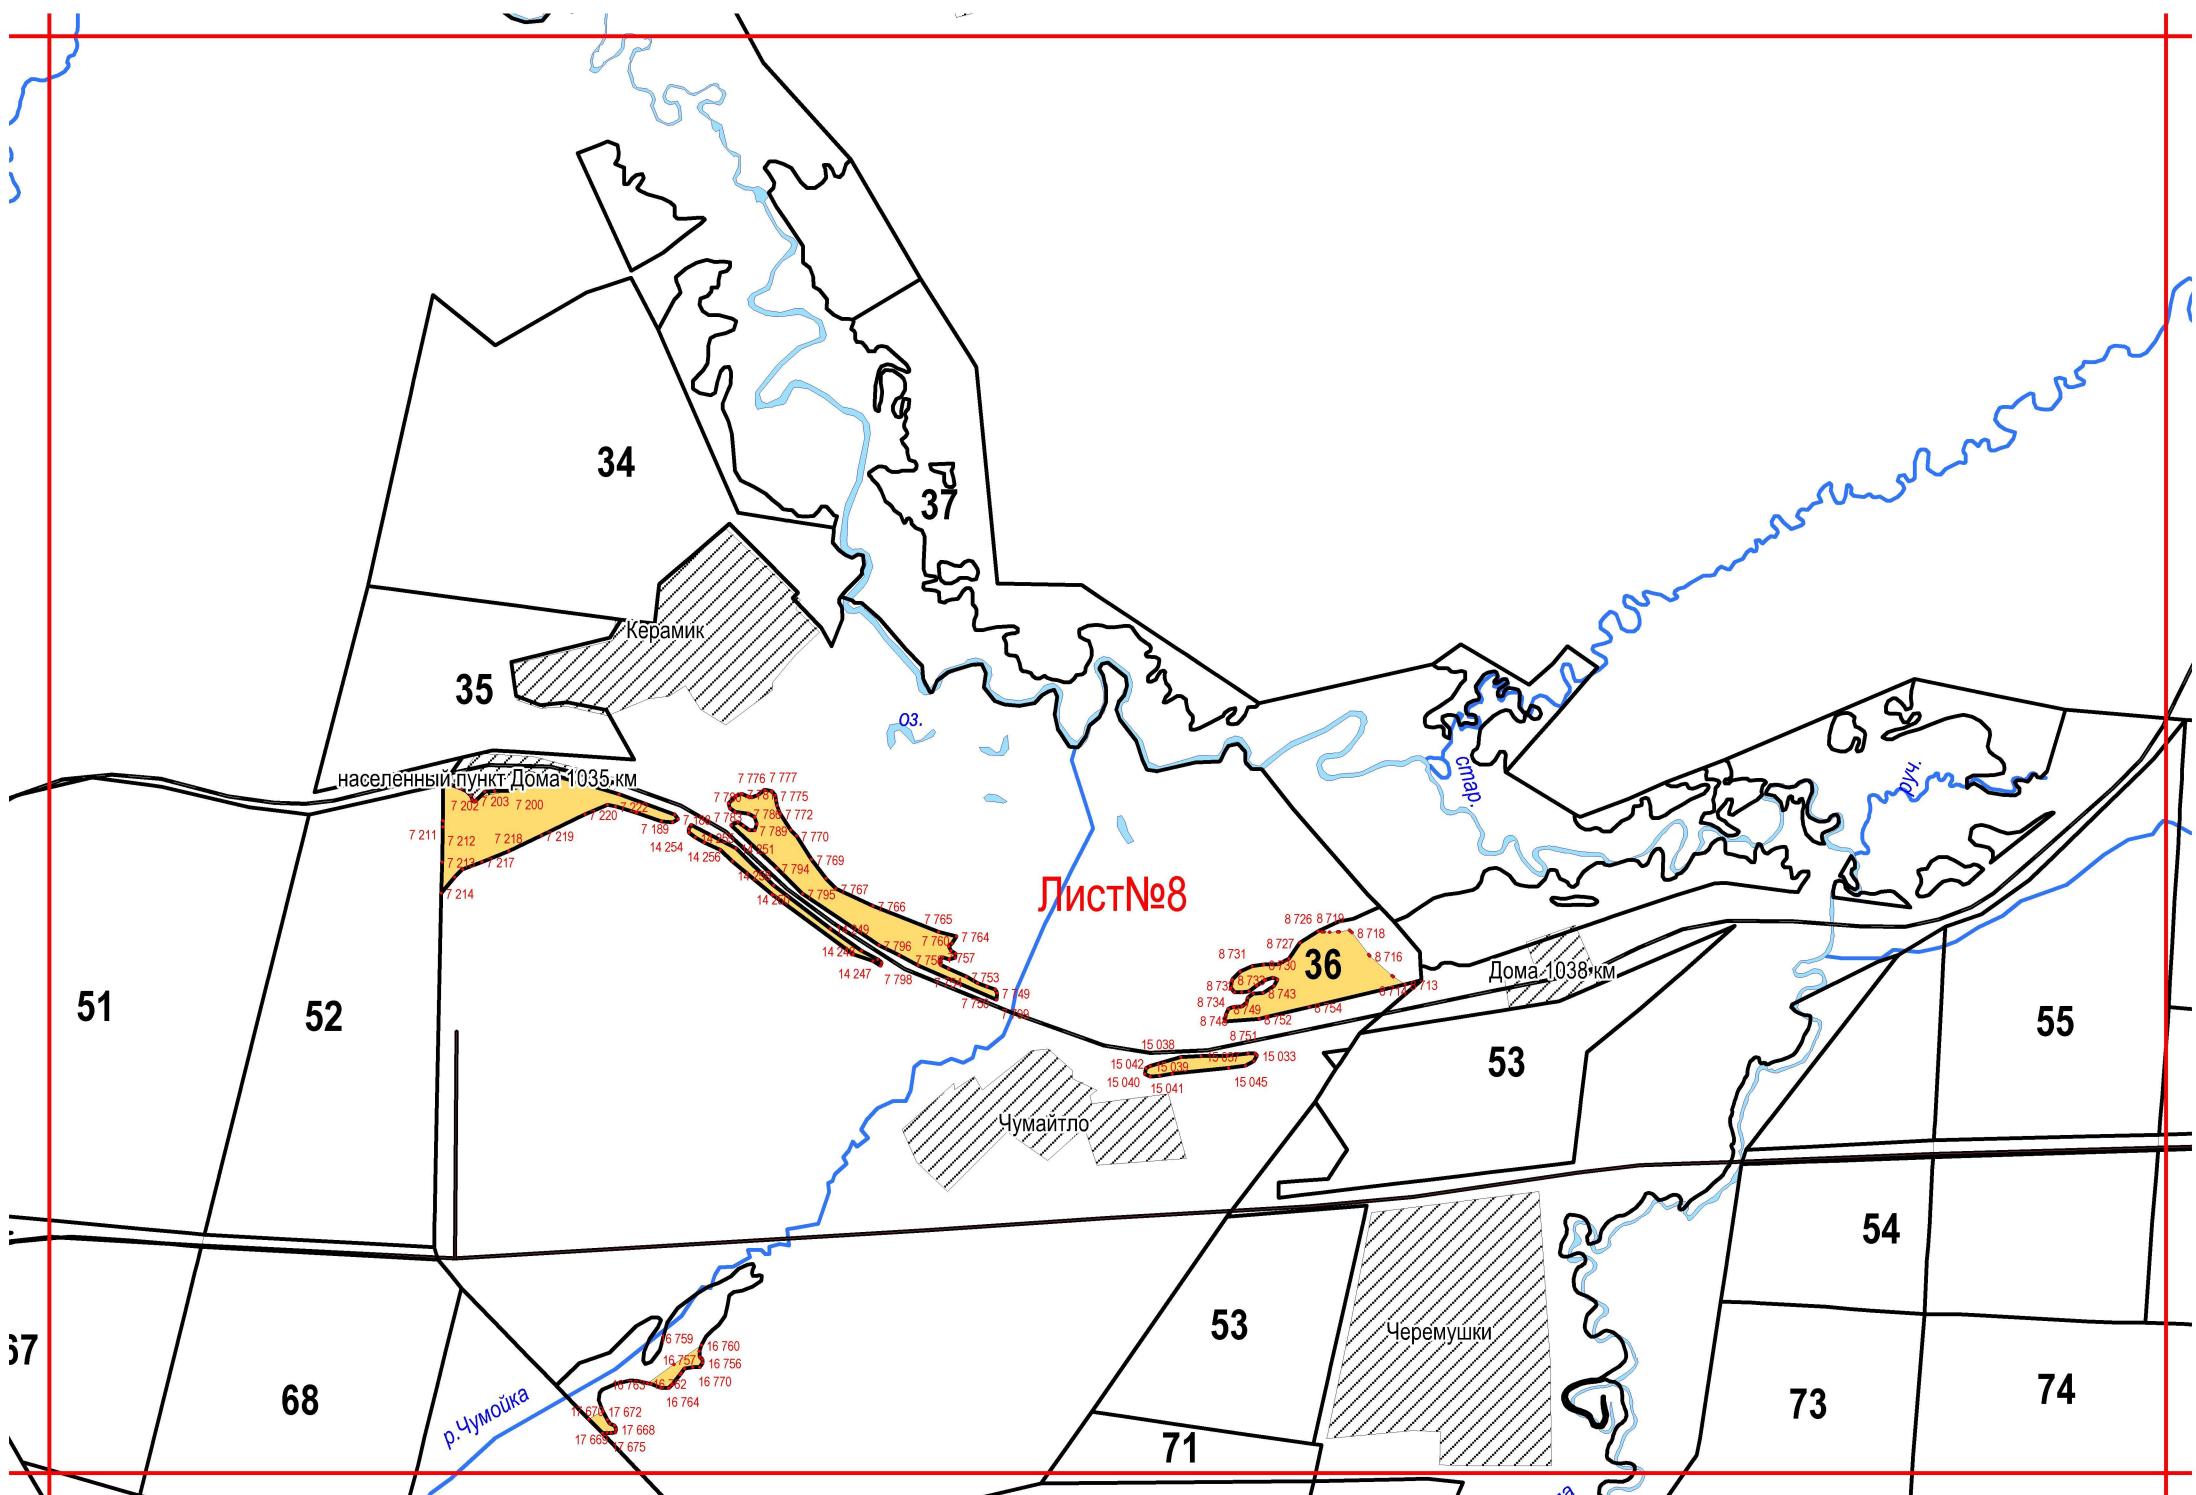

(),

34

37

35

Керамик

03.

п. Спир.

населенный пункт Дома-1035.км