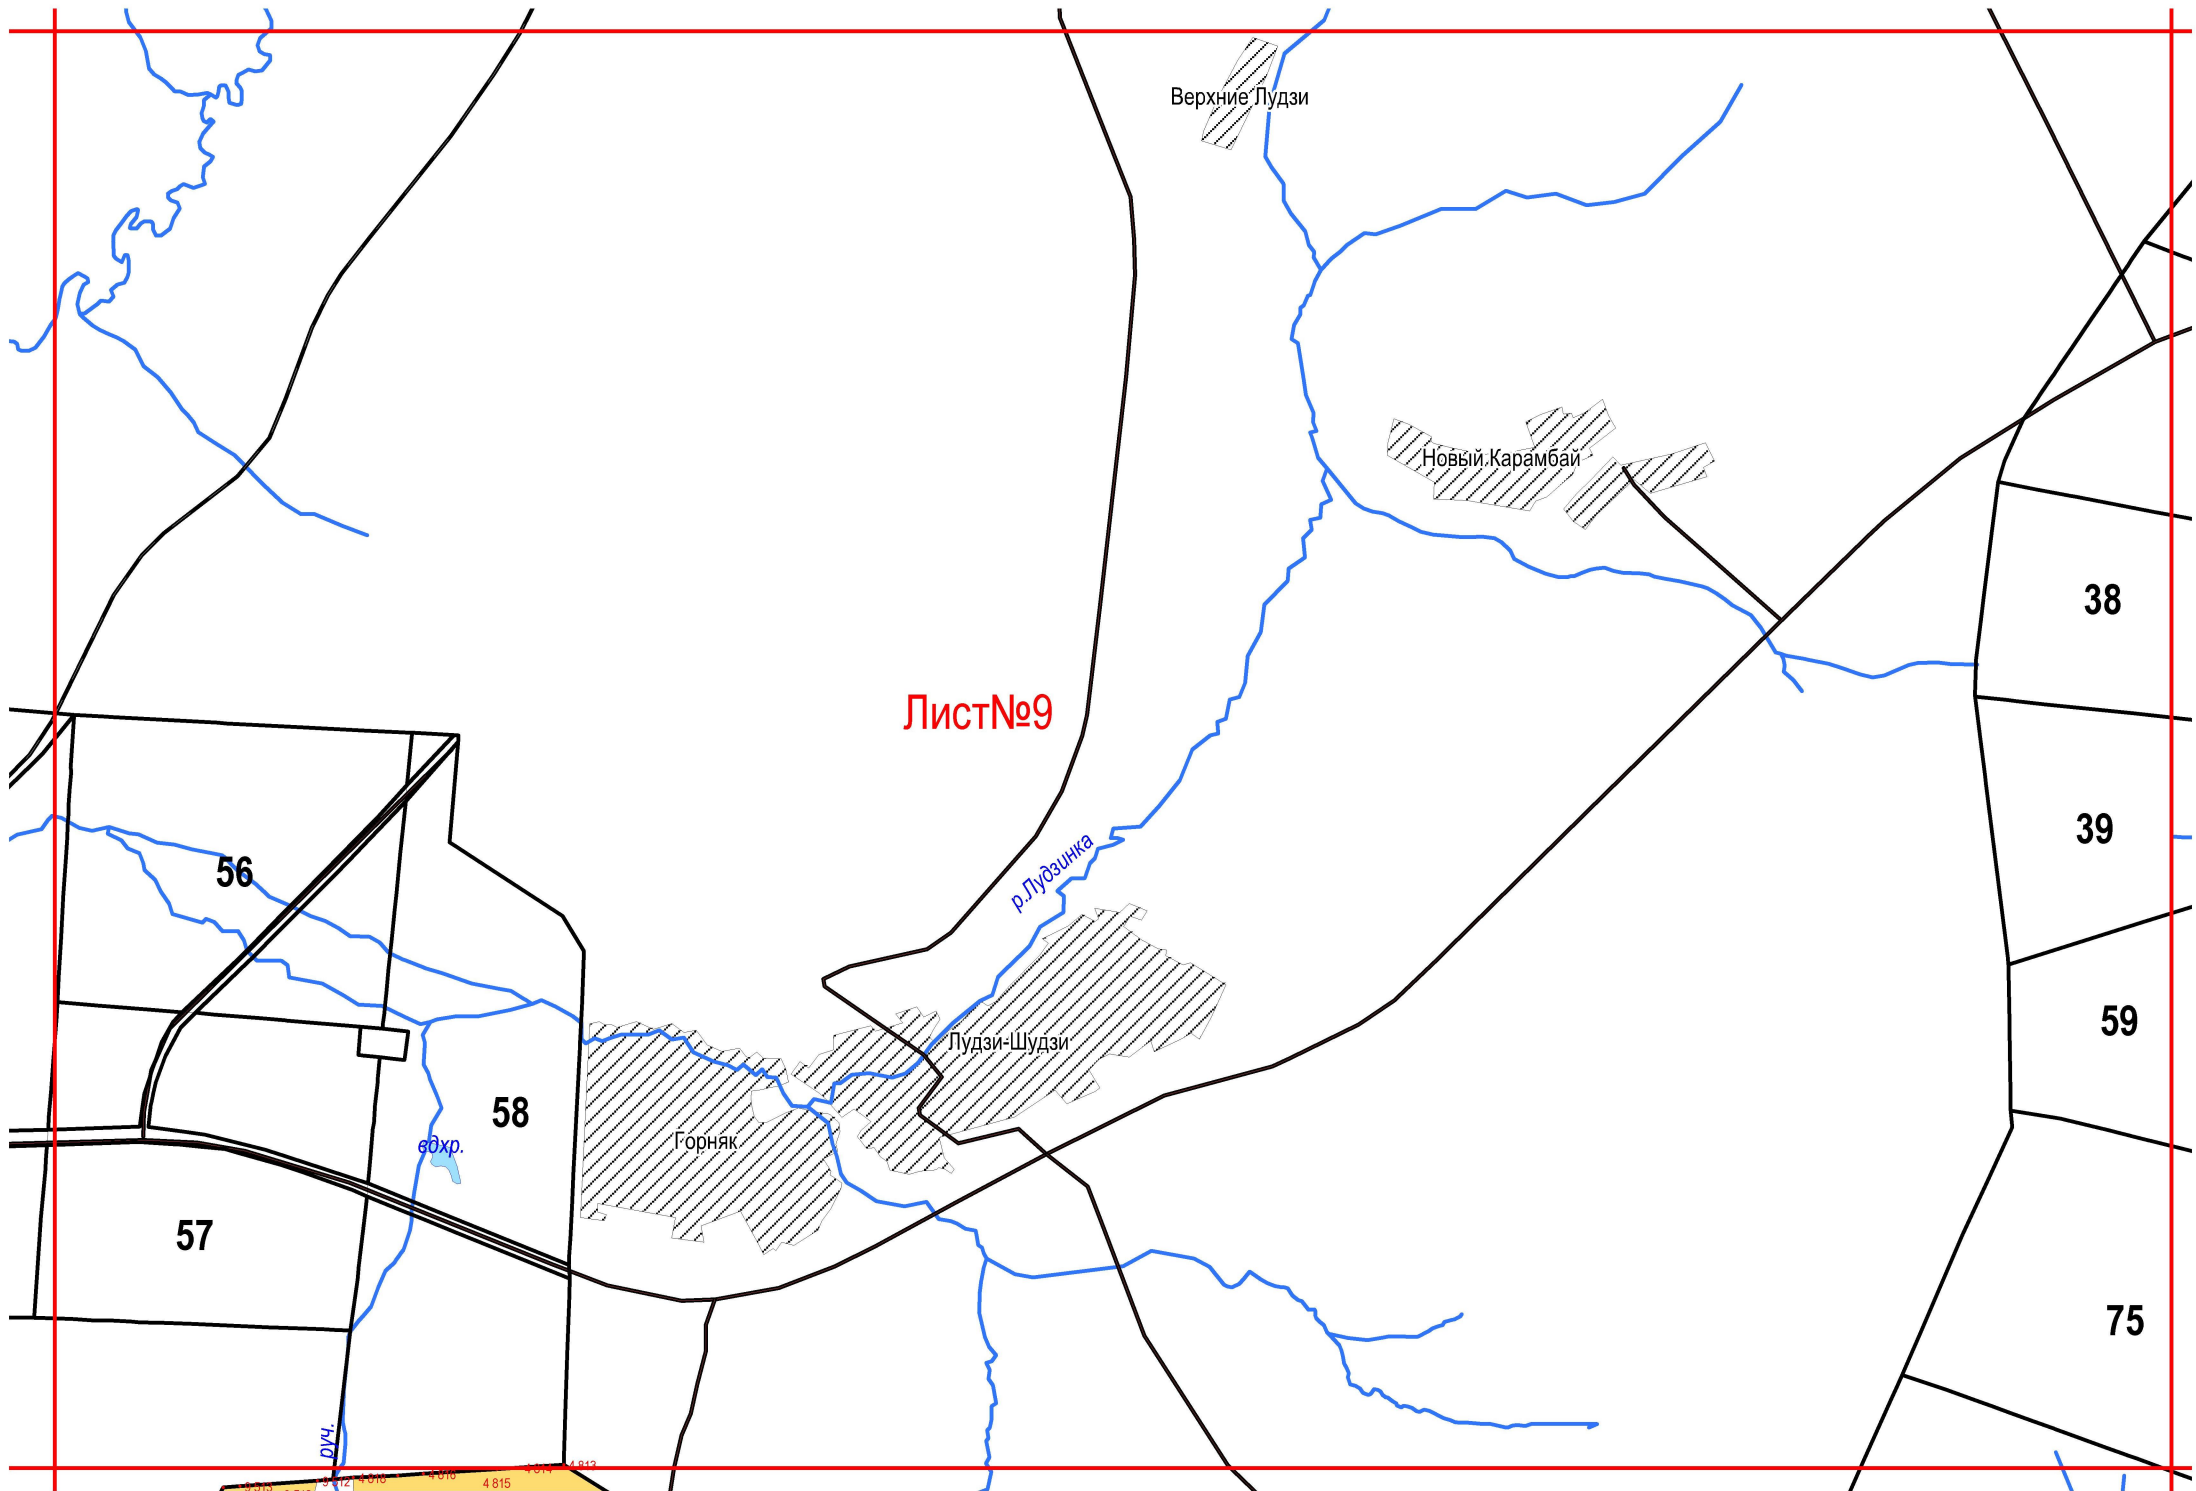

Лист №9

Верхние Пудзи

Новый Карамбай

р. Пудзинка

Пудзи-Щудзи

Горняк

д.хр.

56

58

57

38

39

59

75

4 815 4 816 4 817 4 818 4 819 4 820 4 821 4 822

1 1