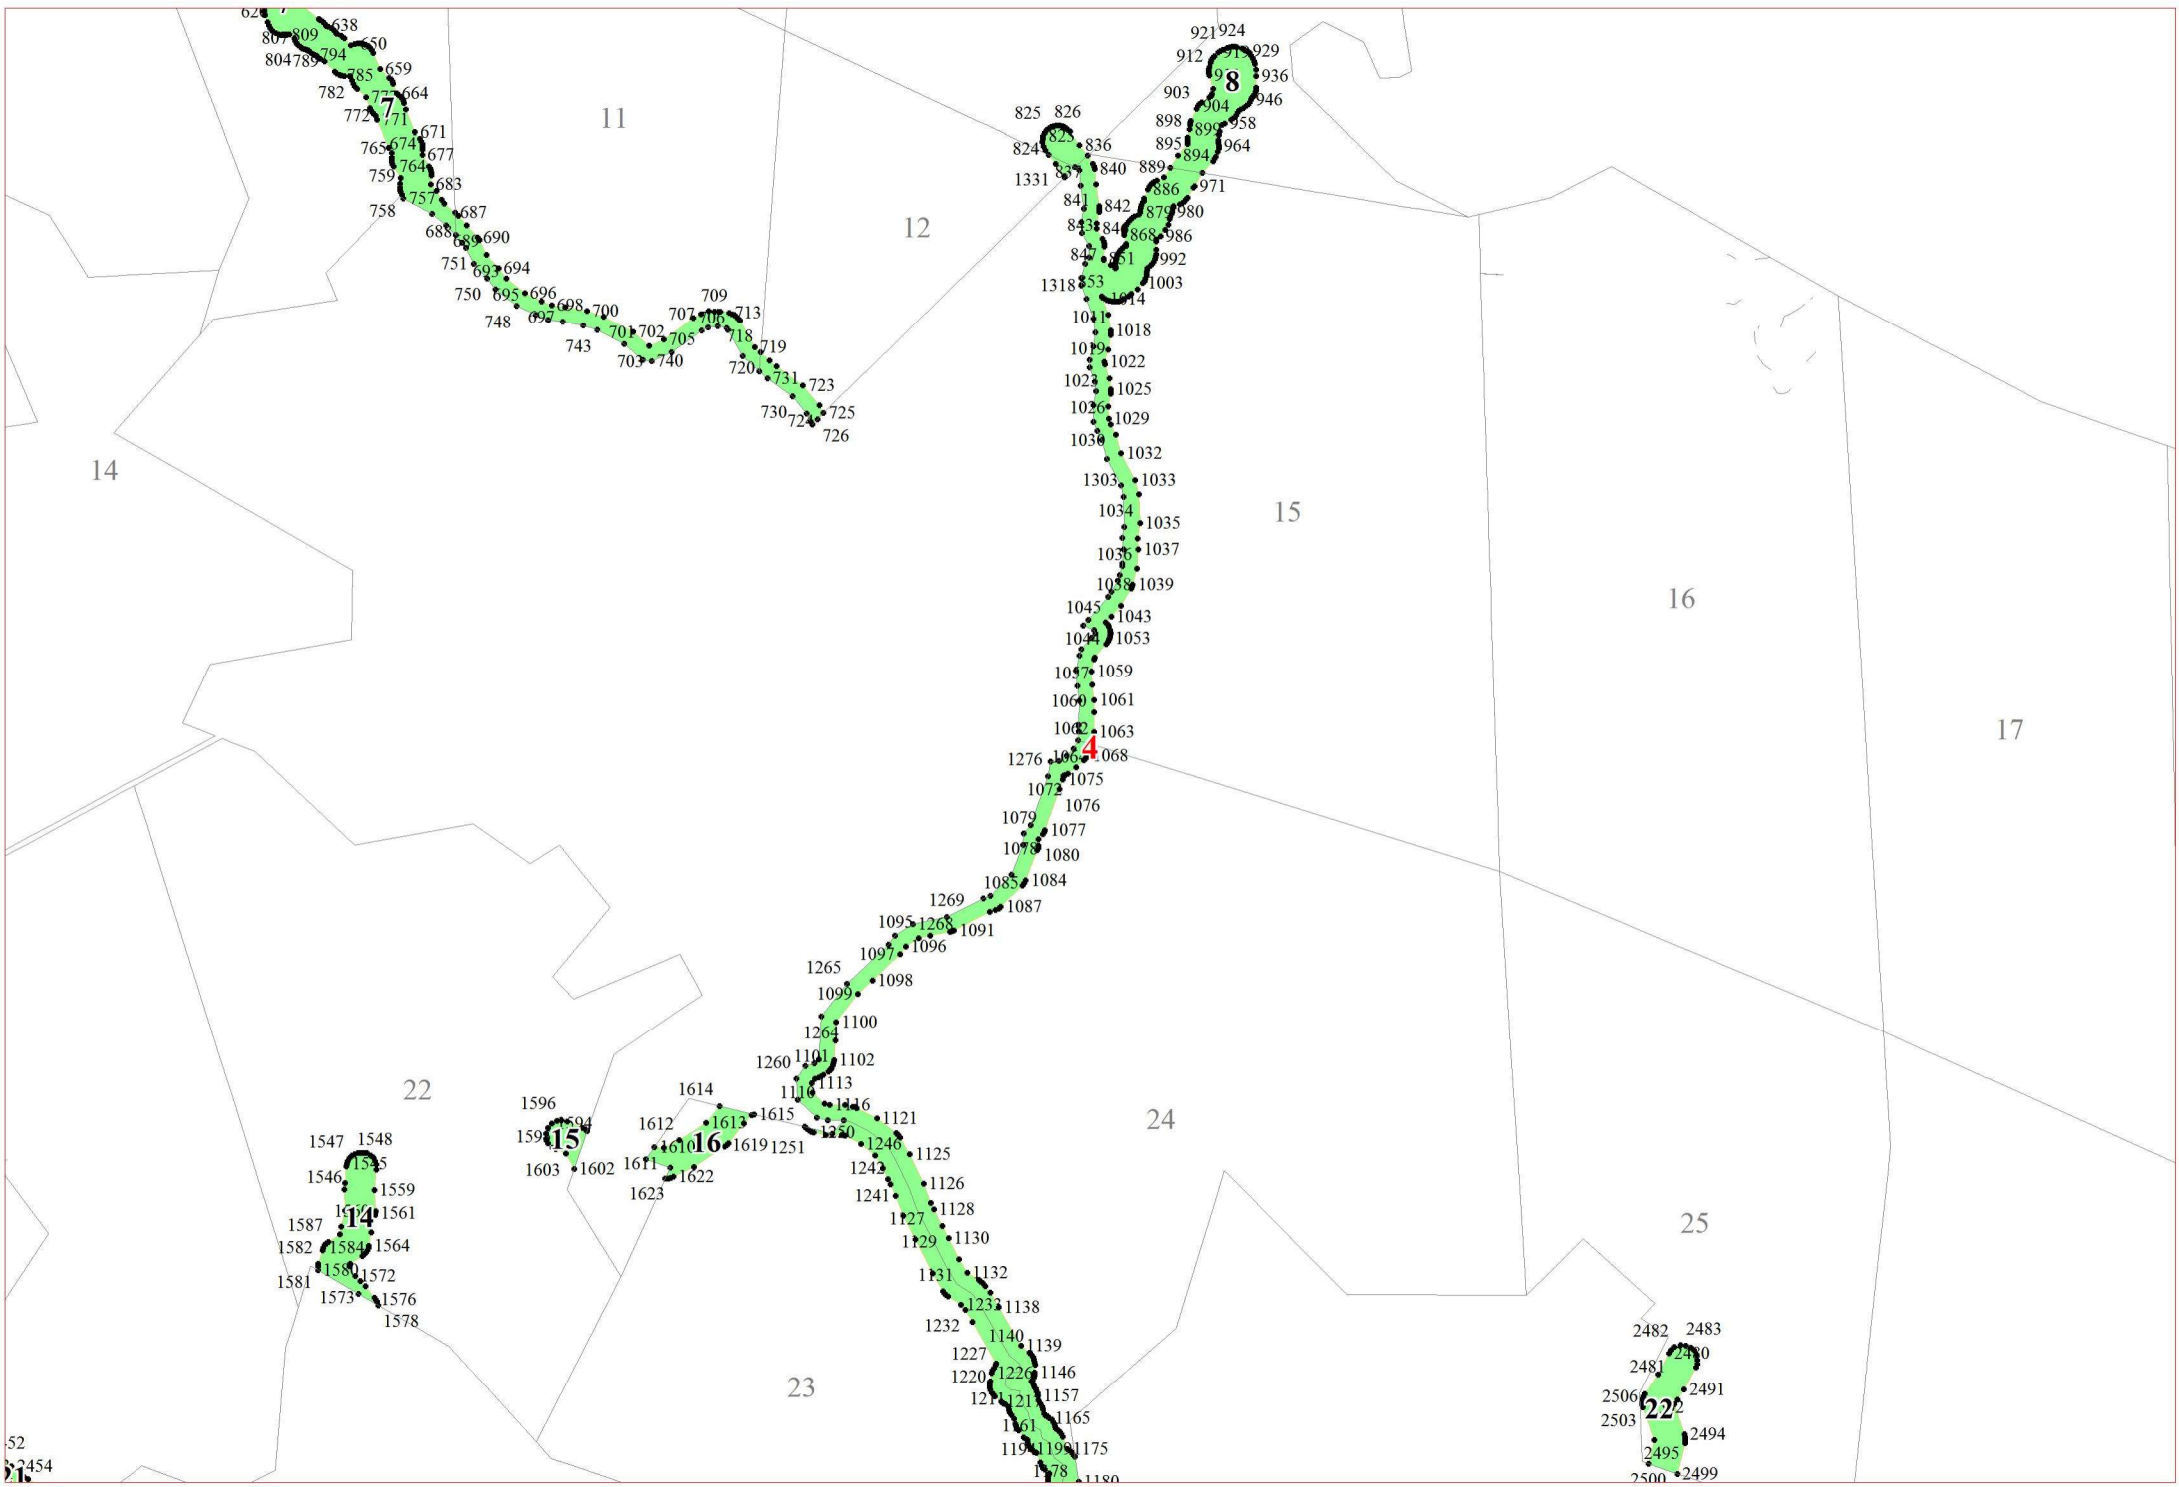

**Графическое описание местоположения границ земель,  
на которых располагаются особо защитные участки лесов  
«берегозащитные участки лесов»,  
на территории  
Доложского участкового лесничества  
Сланцевского лесничества  
Ленинградской области**

Приложение № 93 к приказу Рослесхоза  
от 15.02.2023 № 97

**Условные обозначения:**

- 1      номера листов
- 3      номера участков
- 61     номера лесных кварталов
- границы лесных кварталов
- границы листов
- границы особо защитных участков лесов
- 45    номера характерных точек границ объекта

1

21  
35  
176  
156  
161  
166

172  
162  
172

5

3

13

56  
21  
2458  
2460 2459

1186  
8  
1184  
1185

26

2511 2509 2518 2550  
2510 2515 2526 2539 2543 2548  
2510 2538 2540 2546 2557  
2597 2530 2536 2564  
2591 2505 2581 2570 2572

2604 2603  
2599 2611  
2602 2599  
2601 2601  
2600

7

2728 2727 2729 2731 2738  
2730 2738 2740  
2784 2783 2777 2774 2742  
2785 2778 2774 2744  
2769 2768 2748  
2767 2766 2750  
2765 2764 2752  
2672 2676 2763 2761 2756  
2670 2681 2760 2757  
2716 2717 2709 2728 2689  
2708 2706 2703 2690  
2702 2701 2692  
2695 2697