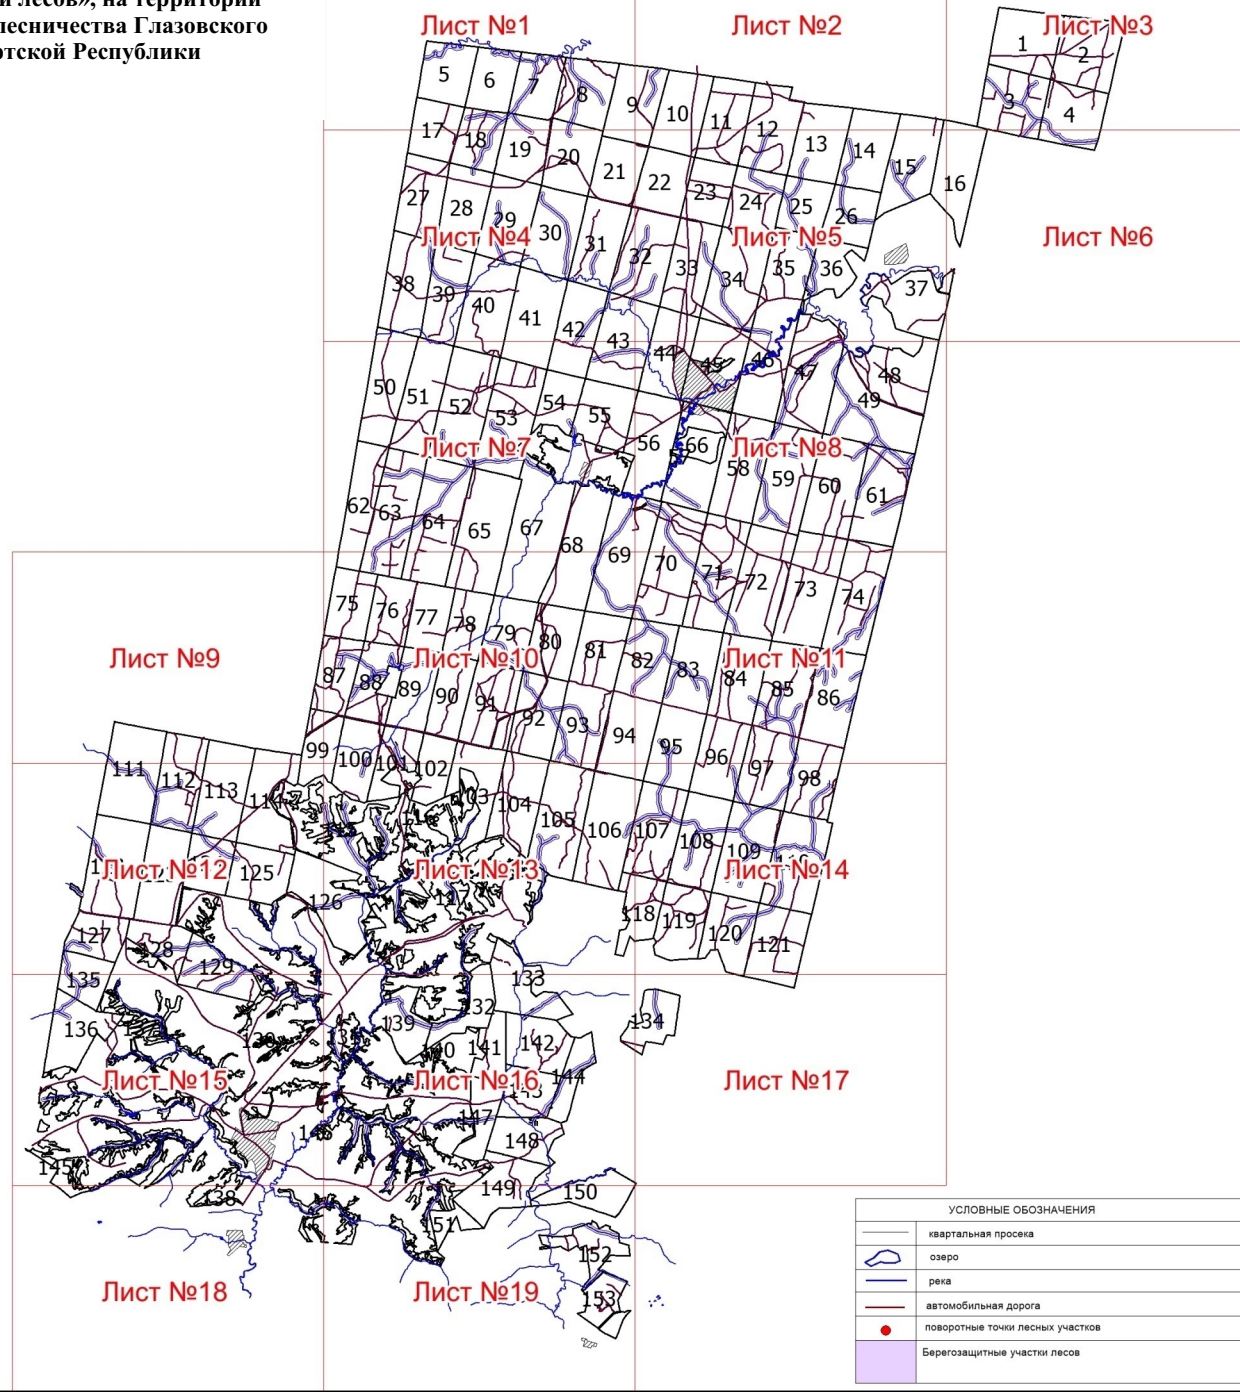

Графическое описание местоположения границ земель, на которых располагаются особо защитные участки лесов «берегозащитные участки лесов», на территории Севинского участкового лесничества Глазовского лесничества Удмуртской Республики

Лист №1

Лист №2

Лист №3

1

2

3

4

17

18

19

20

21

27

28

29

30

11

12

13

14

15

22

23

24