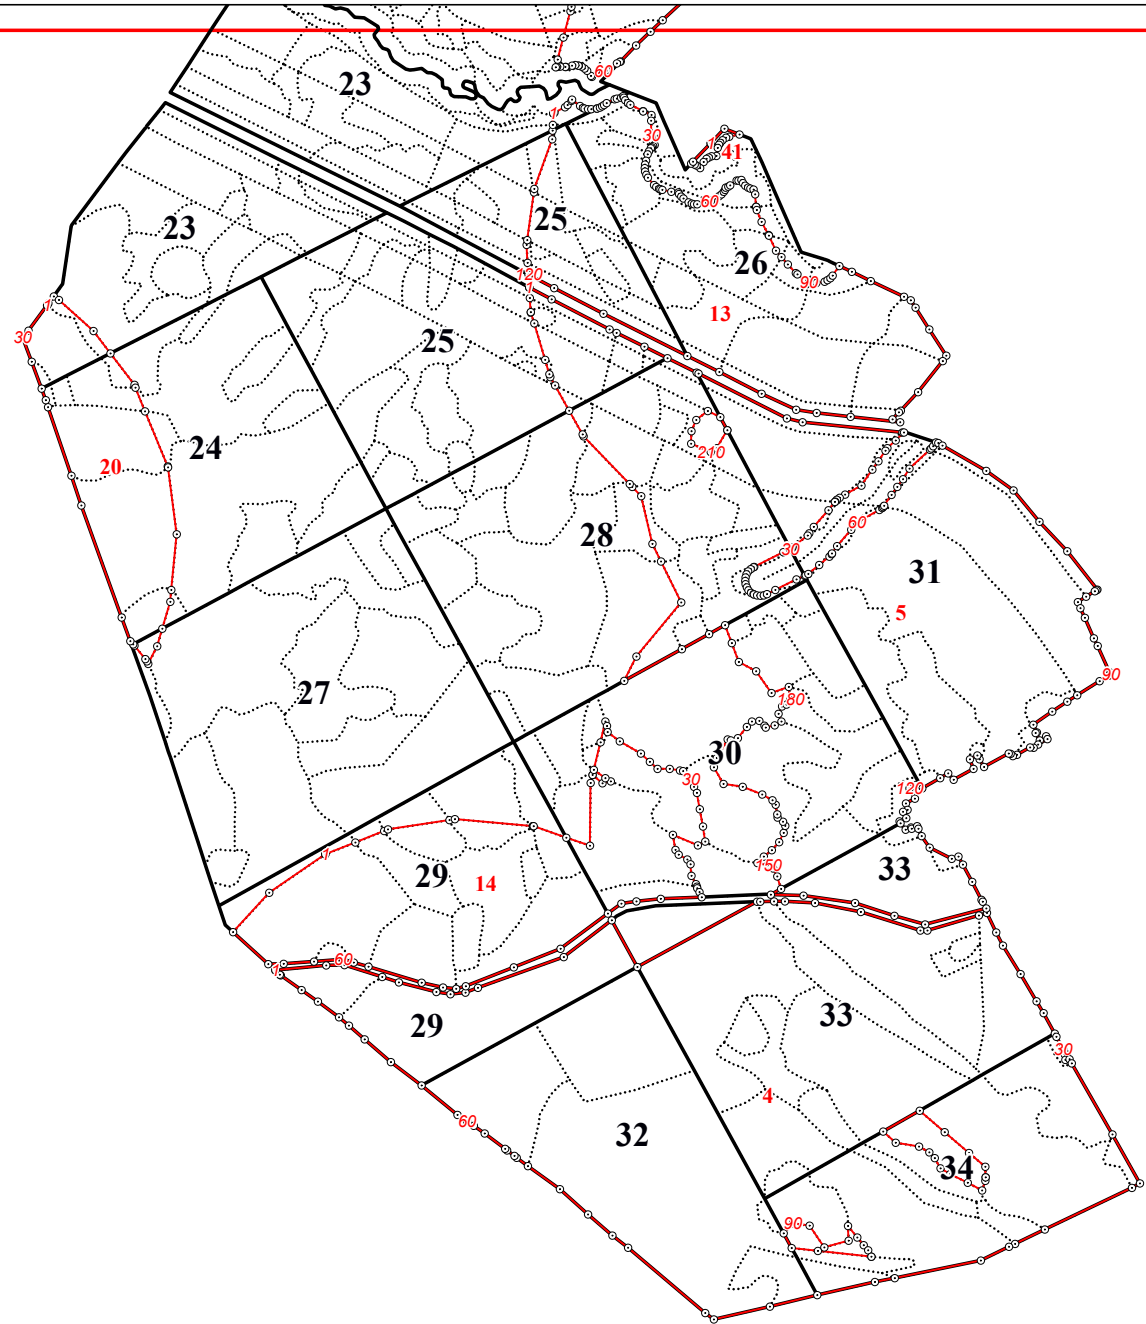

**Графическое описание местоположения границ земель, на которых располагаются
особо защитные участки лесов «участки лесов вокруг сельских населенных
пунктов и садовых товариществ», на территории Еленского участкового
лесничества Еленского лесничества Калужской области**

Приложение № 61 к приказу Рослесхоза
от 28.02.2023 № 297

15