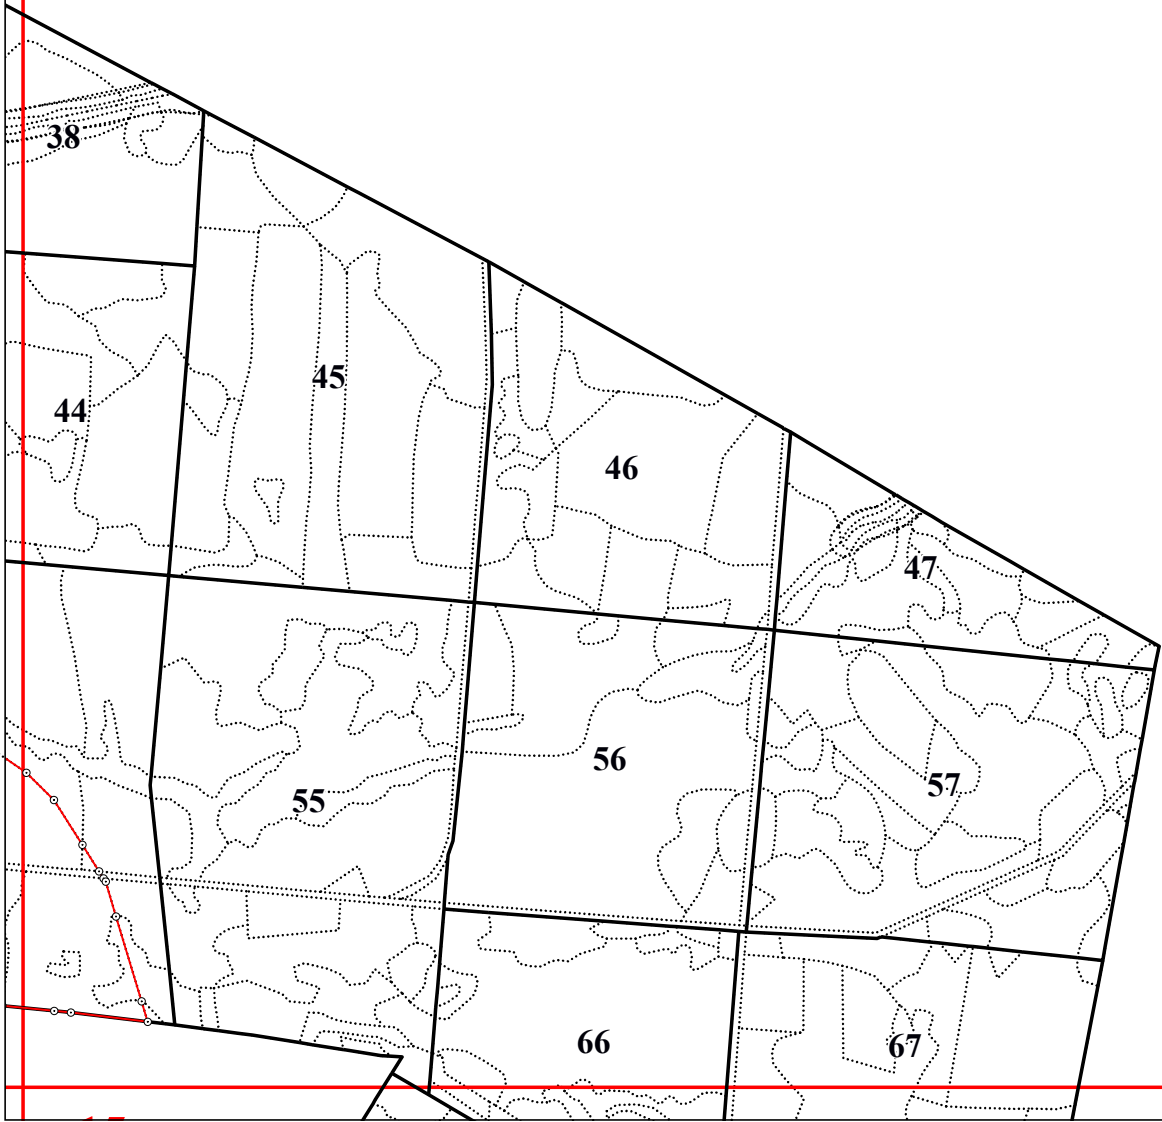

**Графическое описание местоположения границ земель, на которых располагаются
особо защитные участки лесов «участки лесов вокруг сельских населенных
пунктов и садовых товариществ», на территории Еленского участкового
лесничества Еленского лесничества Калужской области**

Приложение № 61 к приказу Рослесхоза
от 28.02.2023 № 297

15