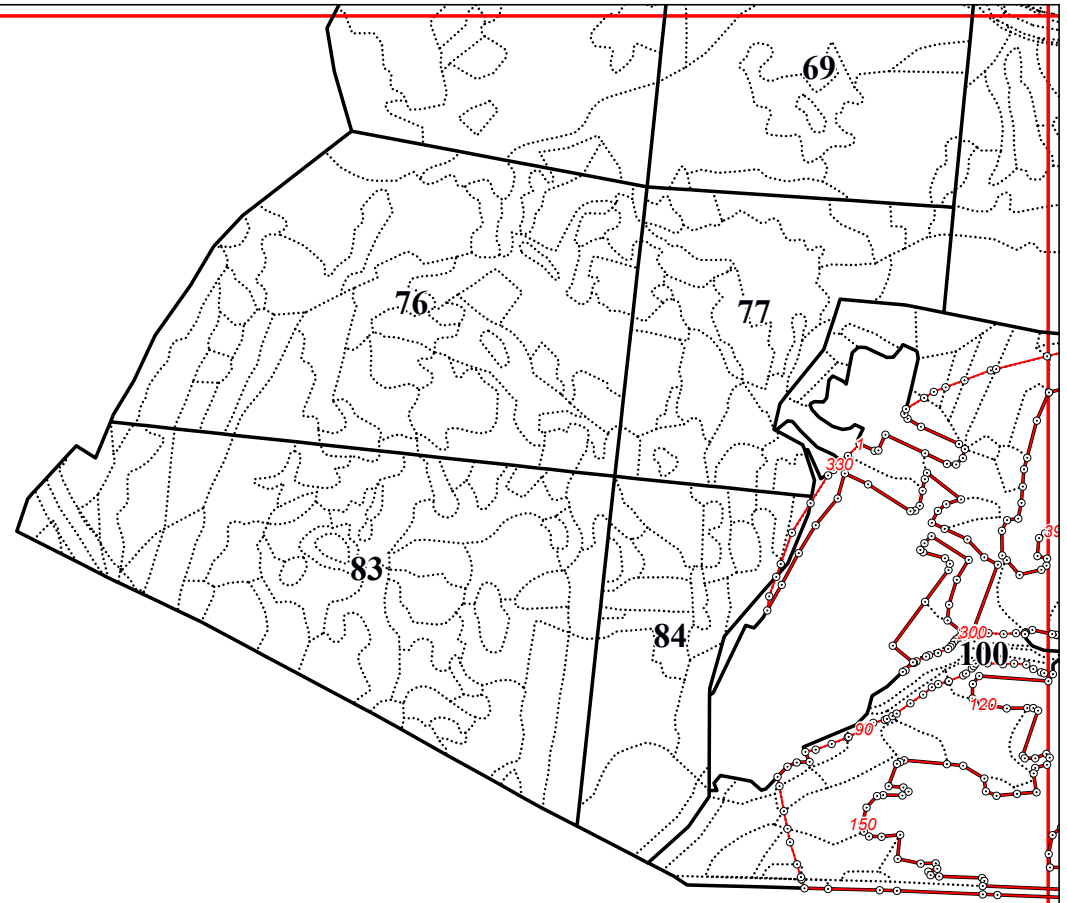

**Графическое описание местоположения границ земель, на которых располагаются
особо защитные участки лесов «участки лесов вокруг сельских населенных
пунктов и садовых товариществ», на территории Еленского участкового
лесничества Еленского лесничества Калужской области**

Приложение № 61 к приказу Рослесхоза
от 28.02.2023 № 297

15