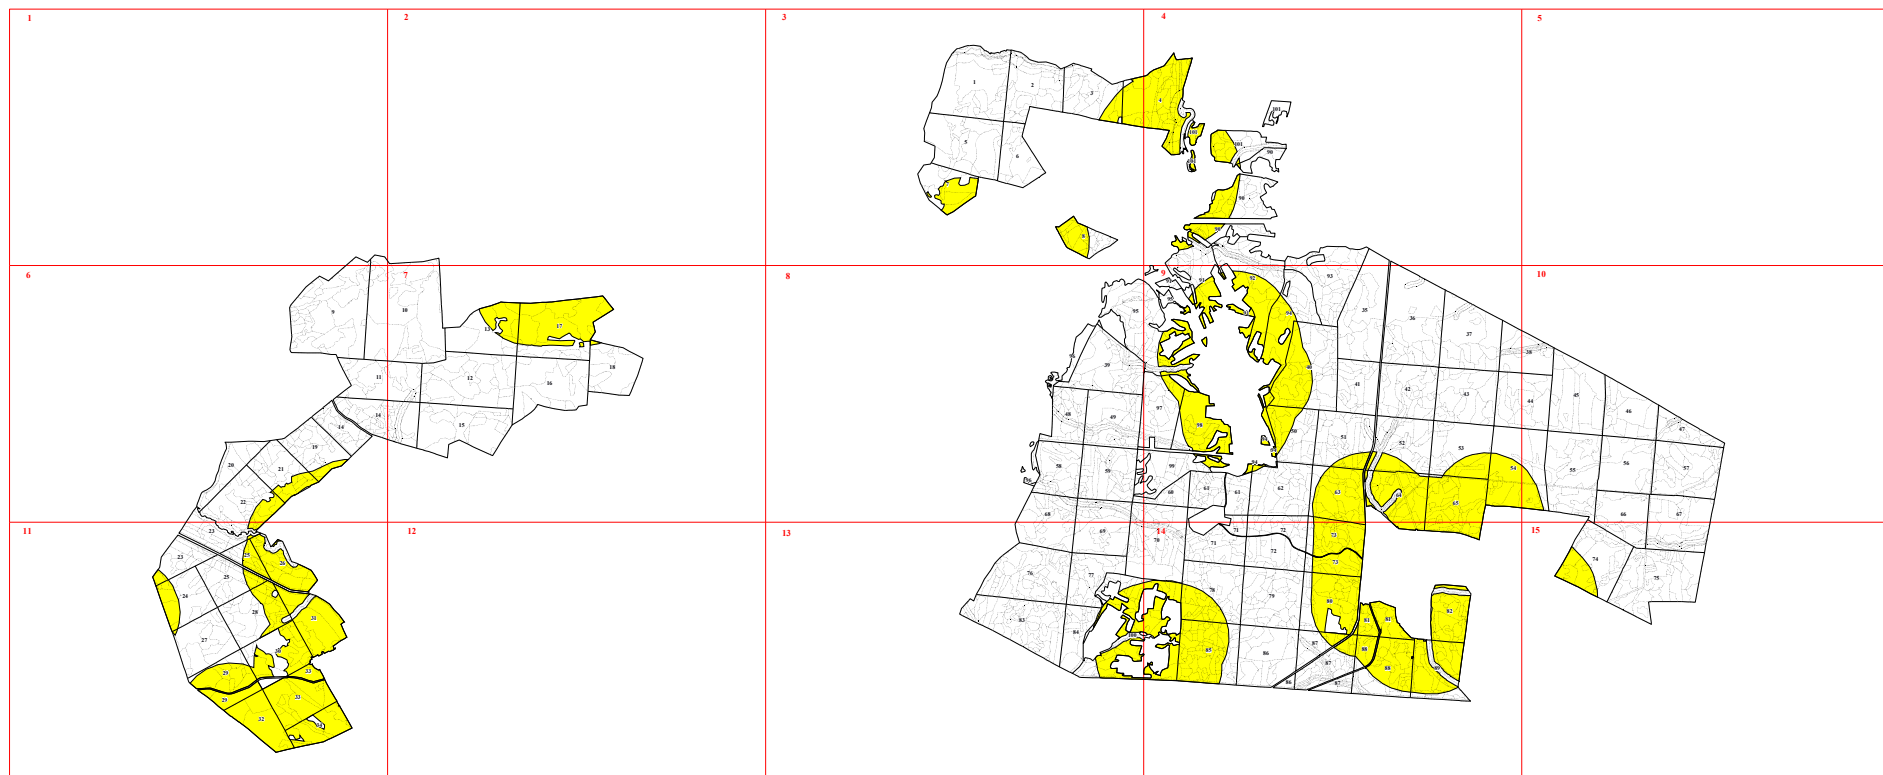

**Графическое описание местоположения границ земель, на которых располагаются
особо защитные участки лесов «участки лесов вокруг сельских населенных
пунктов и садовых товариществ», на территории Еленского участкового
лесничества Еленского лесничества Калужской области**

Приложение № 61 к приказу Рослесхоза
от 28.02.2023 № 297

15