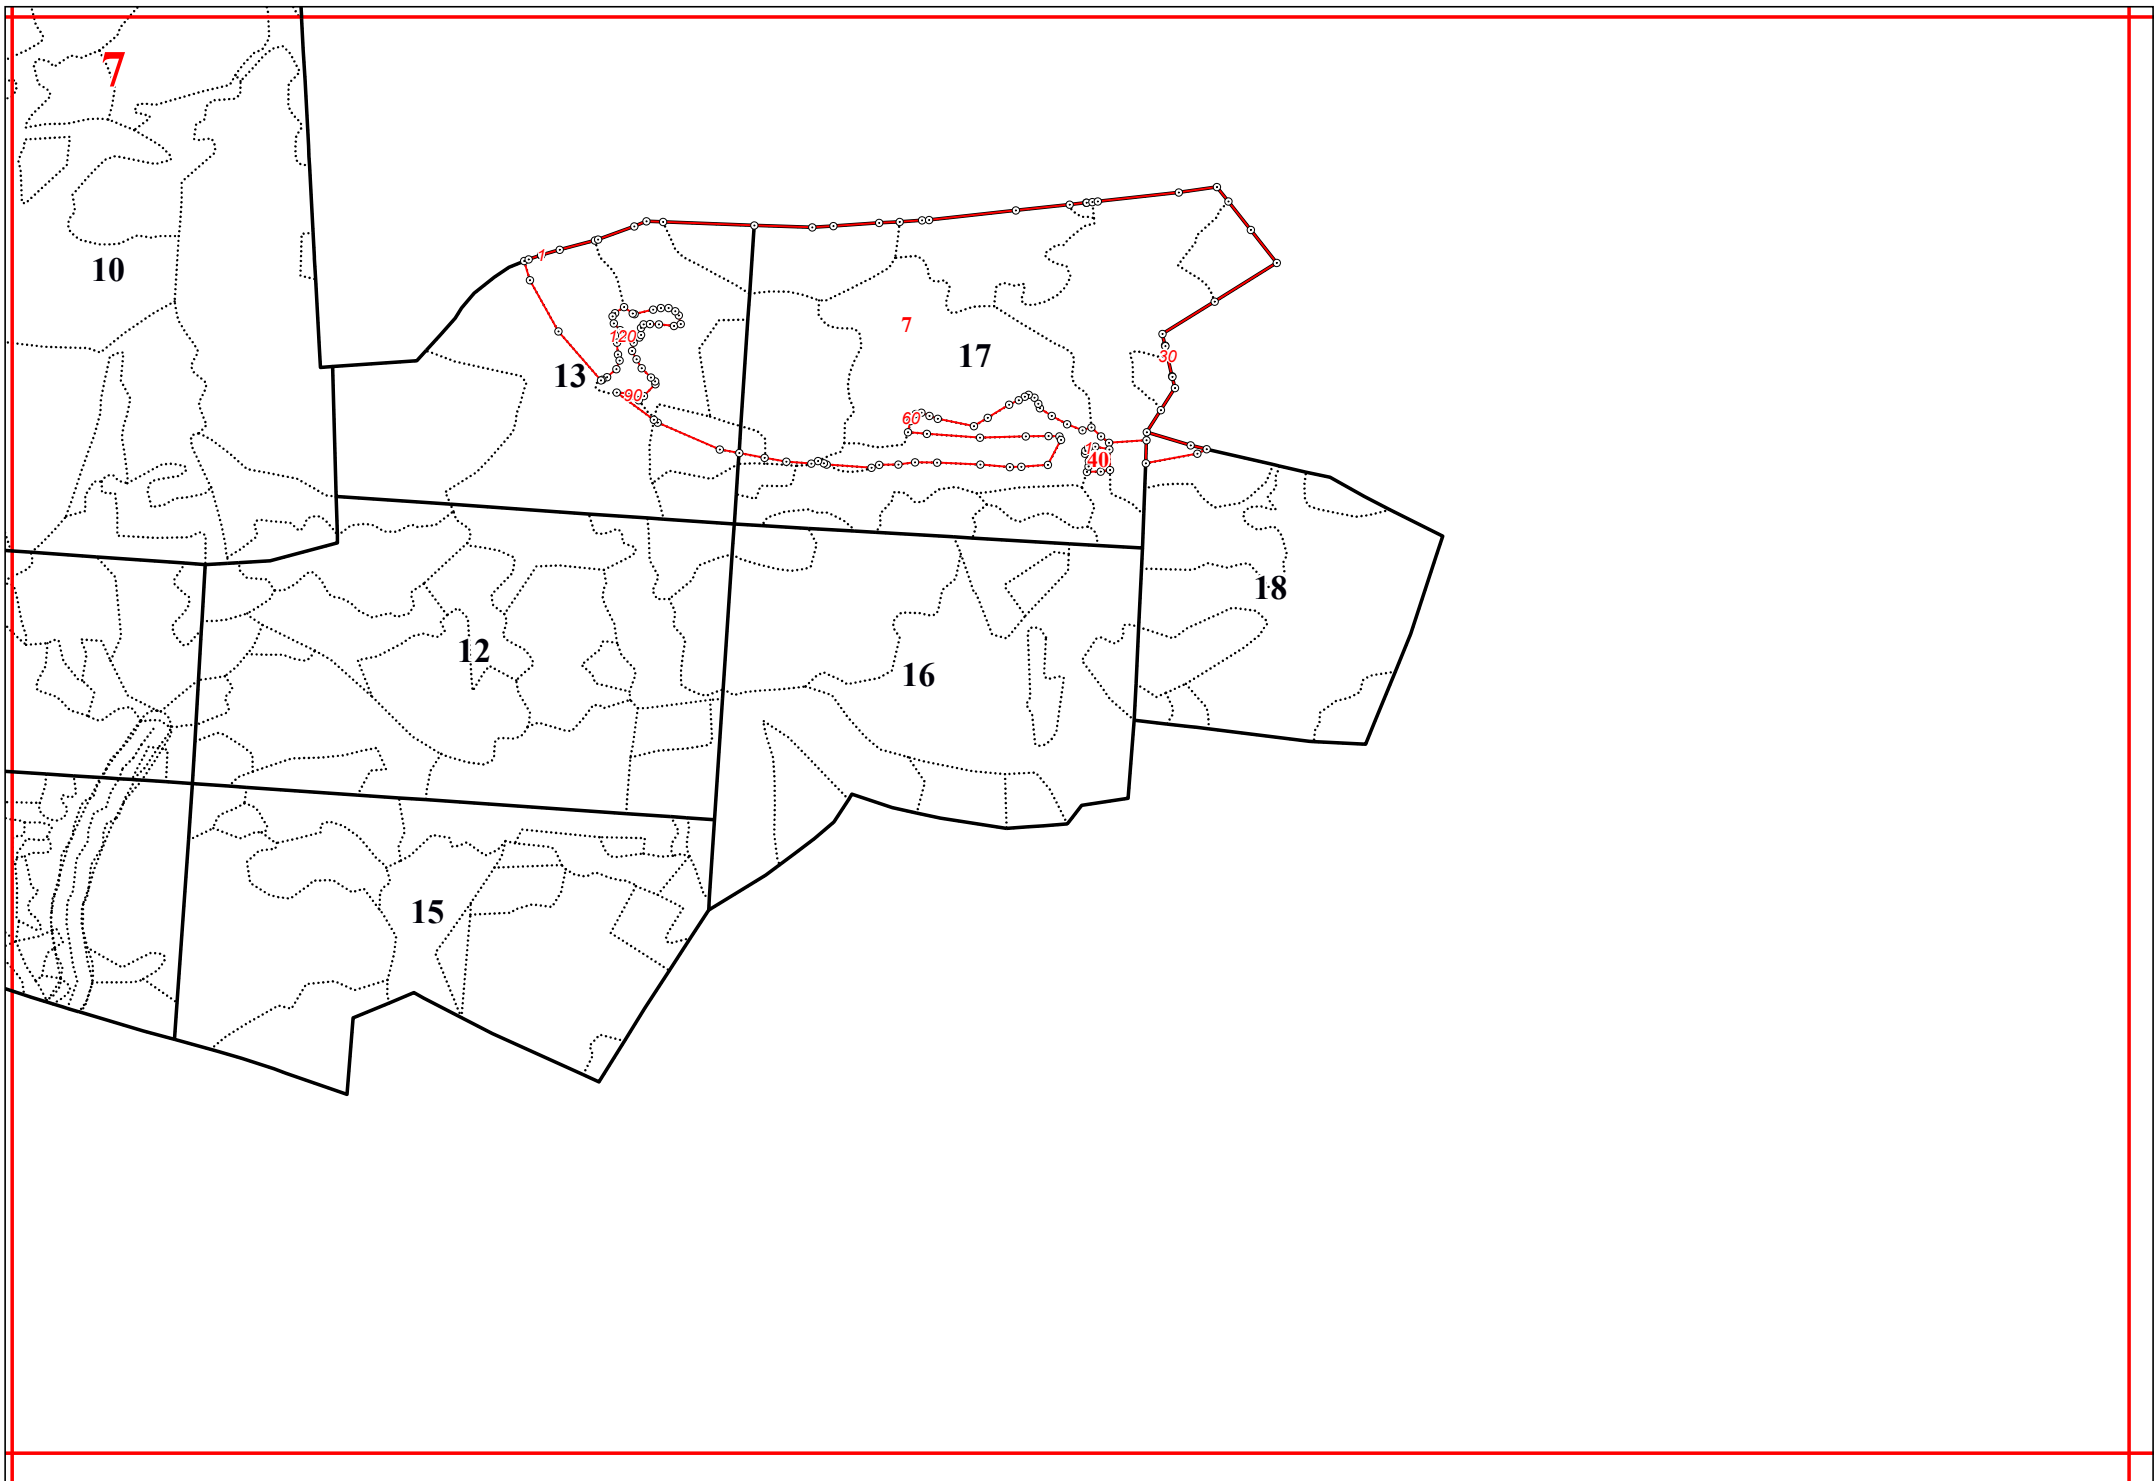

**Графическое описание местоположения границ земель, на которых располагаются
особо защитные участки лесов «участки лесов вокруг сельских населенных
пунктов и садовых товариществ», на территории Еленского участкового
лесничества Еленского лесничества Калужской области**

Приложение № 61 к приказу Рослесхоза
от 28.02.2023 № 297

15