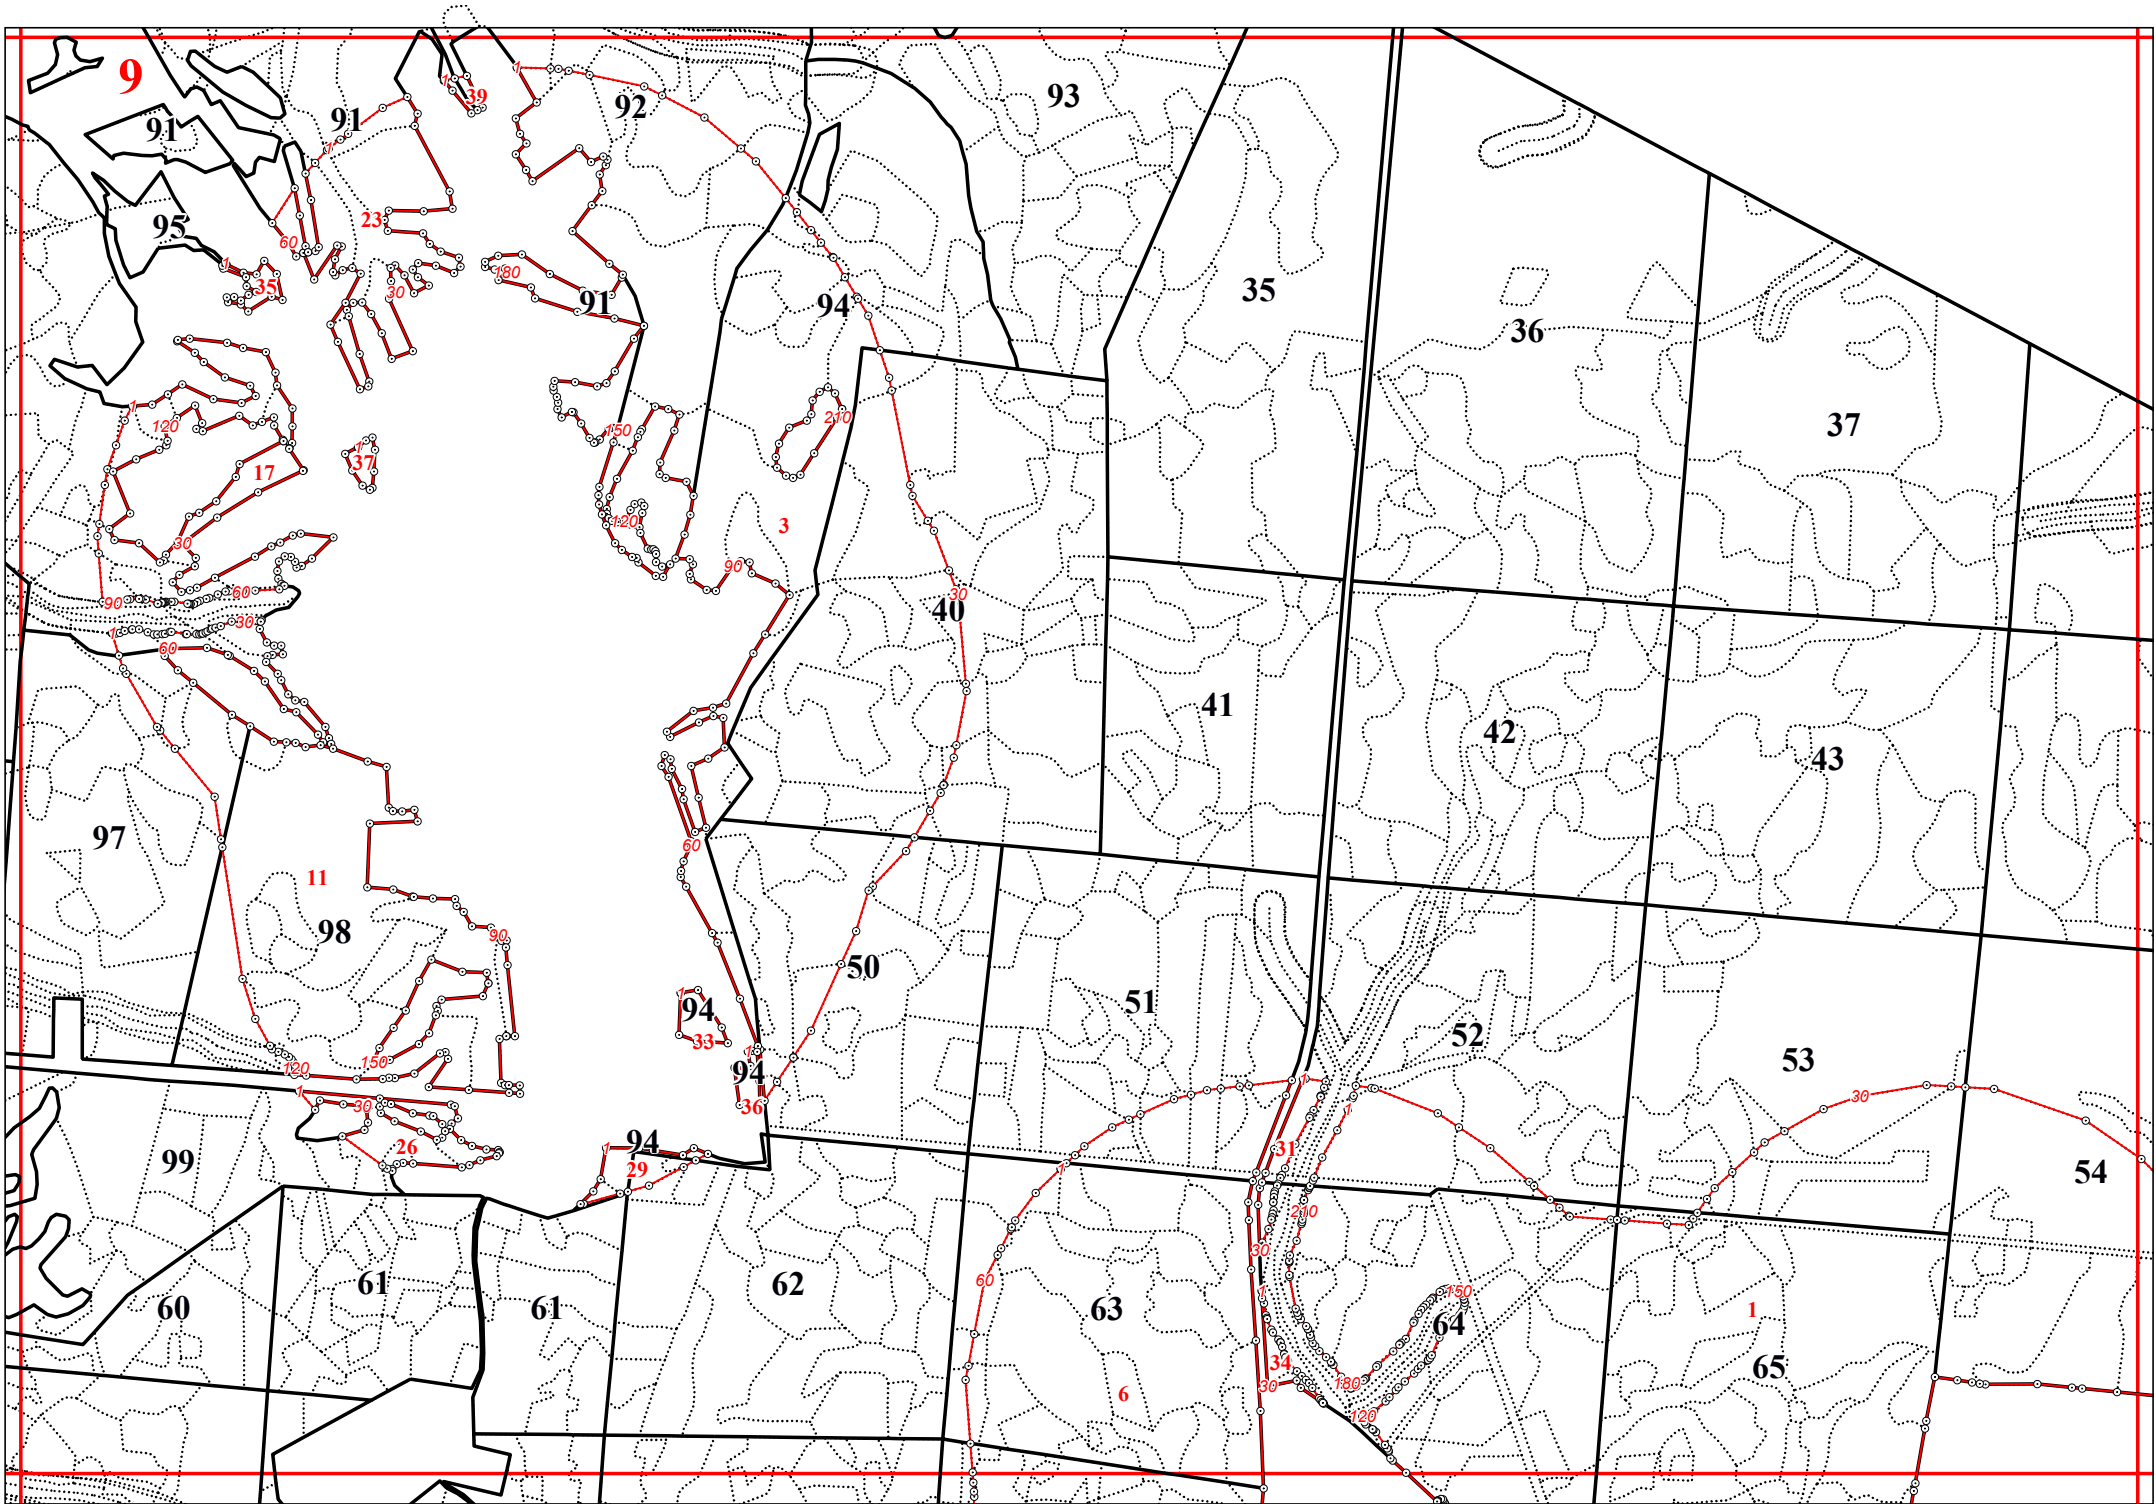

**Графическое описание местоположения границ земель, на которых располагаются
особо защитные участки лесов «участки лесов вокруг сельских населенных
пунктов и садовых товариществ», на территории Еленского участкового
лесничества Еленского лесничества Калужской области**

Приложение № 61 к приказу Рослесхоза
от 28.02.2023 № 297

15