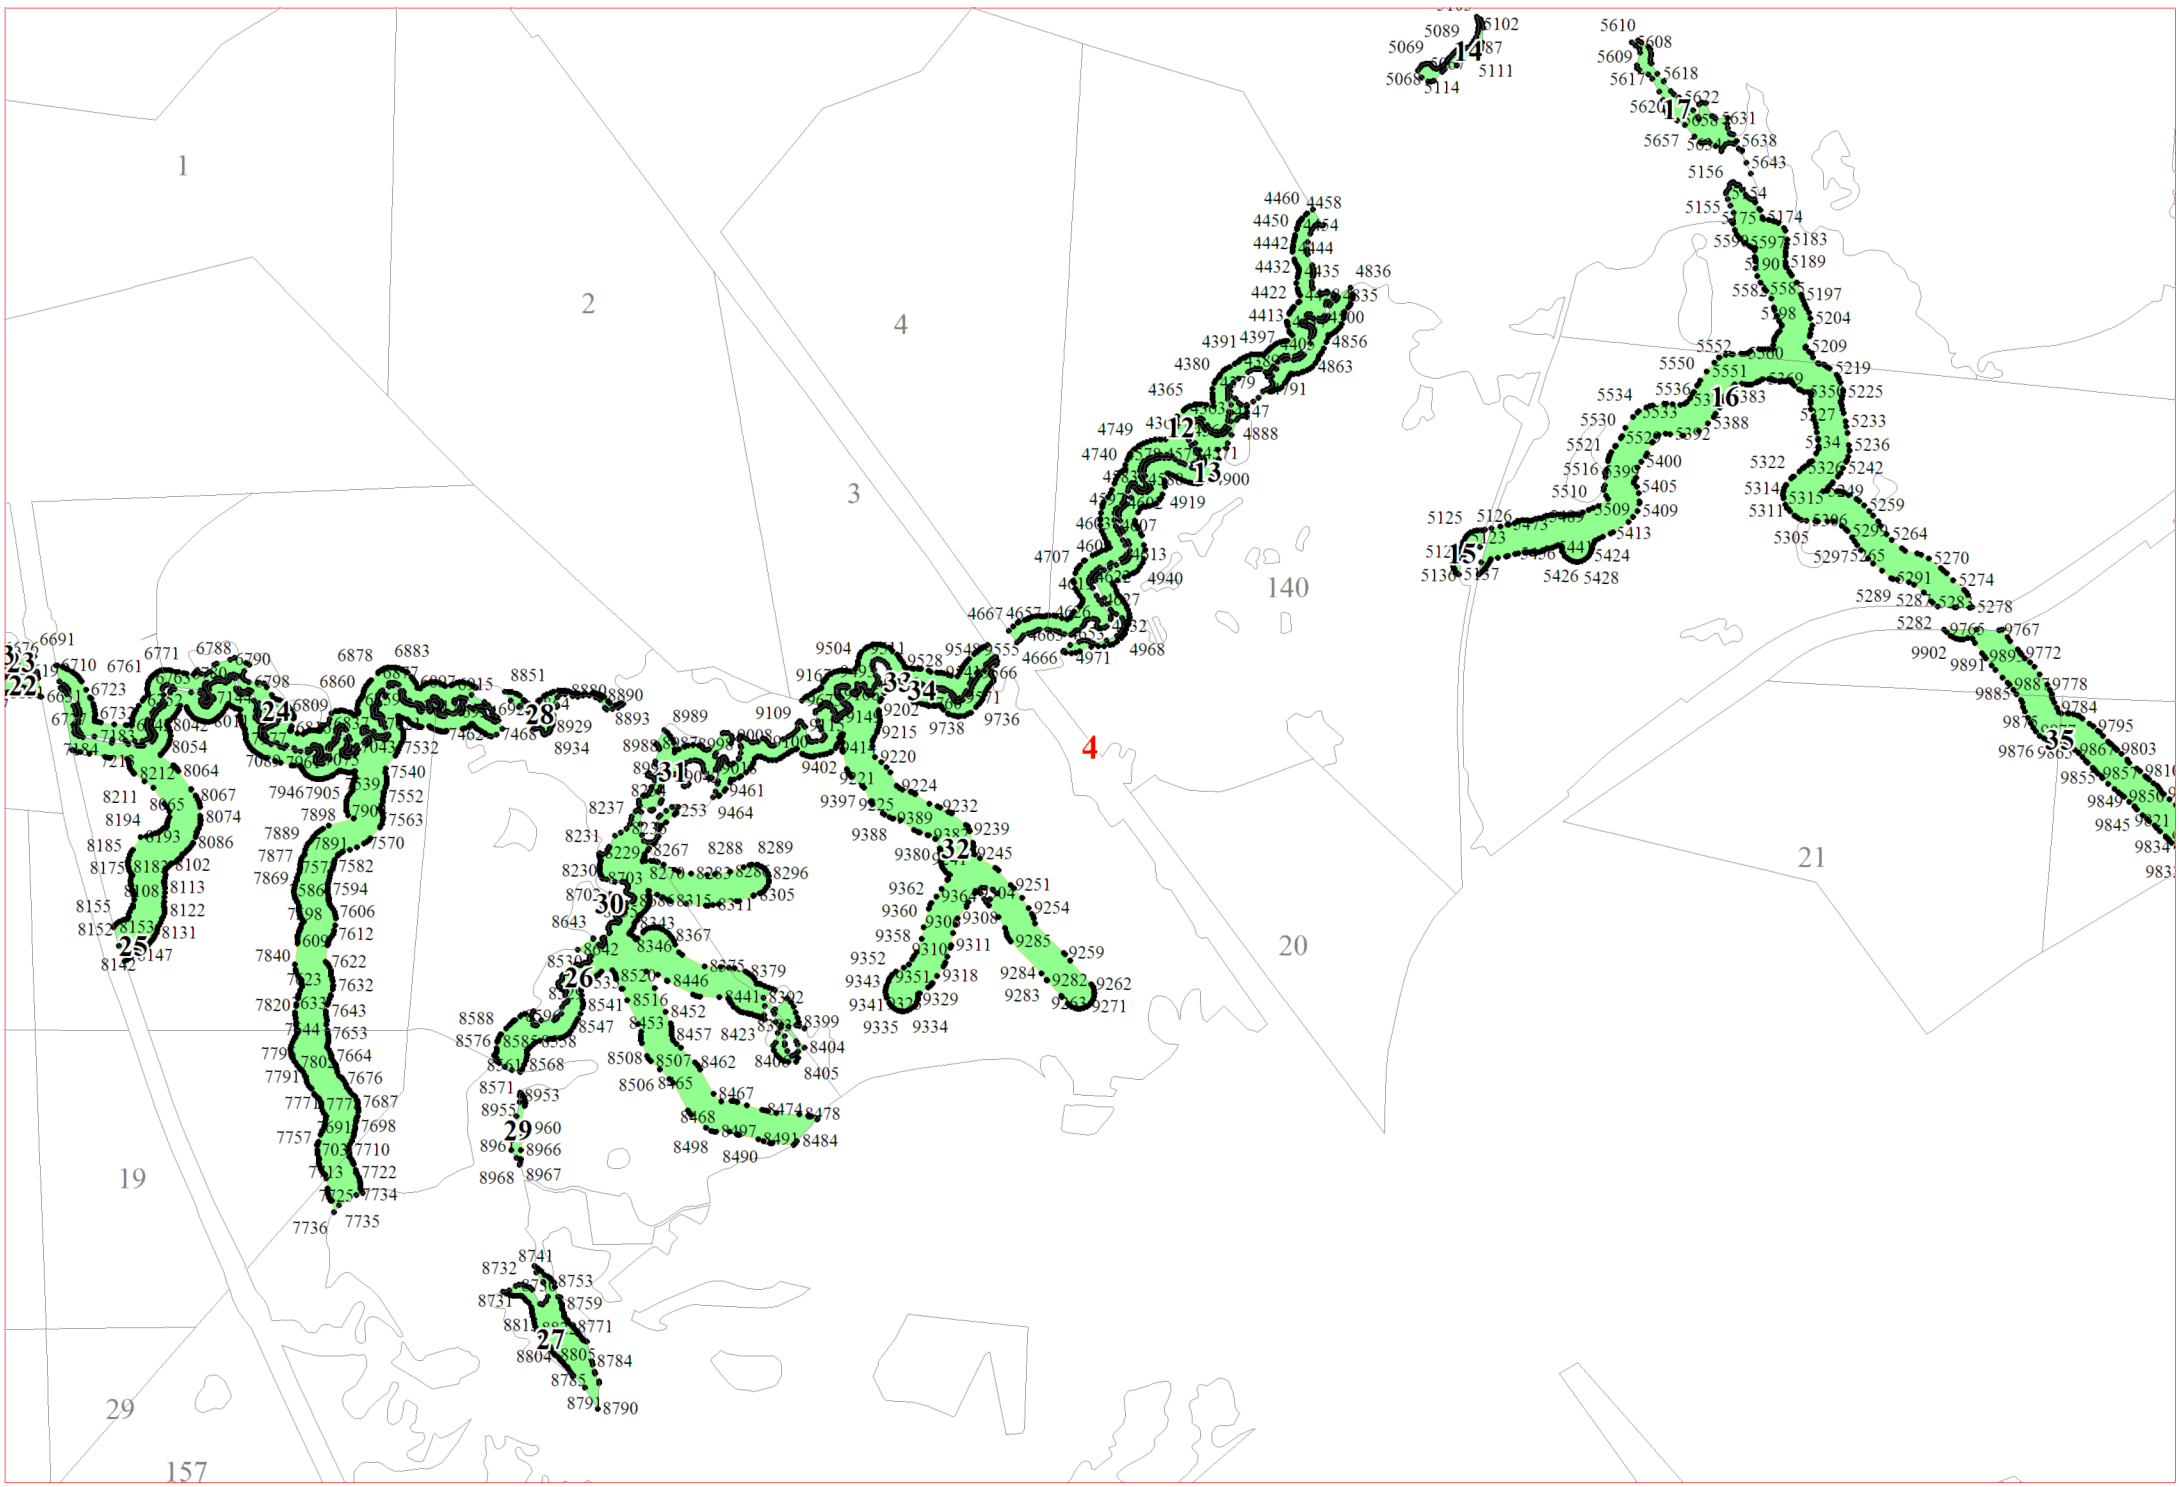

**Графическое описание местоположения границ земель,
на которых располагаются особо защитные участки лесов
«берегозащитные участки лесов»,
на территории Угловского участкового лесничества
Окуловского лесничества
Новгородской области**

Приложение № 151 к приказу Рослесхоза
от 28.02.2023 № 313

- Условные обозначения:**
- 1 номера листов
 - 3 номера участков
 - 61 номера лесных кварталов
 - границы лесных кварталов
 - границы листов
 - границы особо защитных участков лесов
 - 45 номера характерных точек границ объекта

1

22500	22513	22500	22500
	22501	70	22500
		88	

17

18