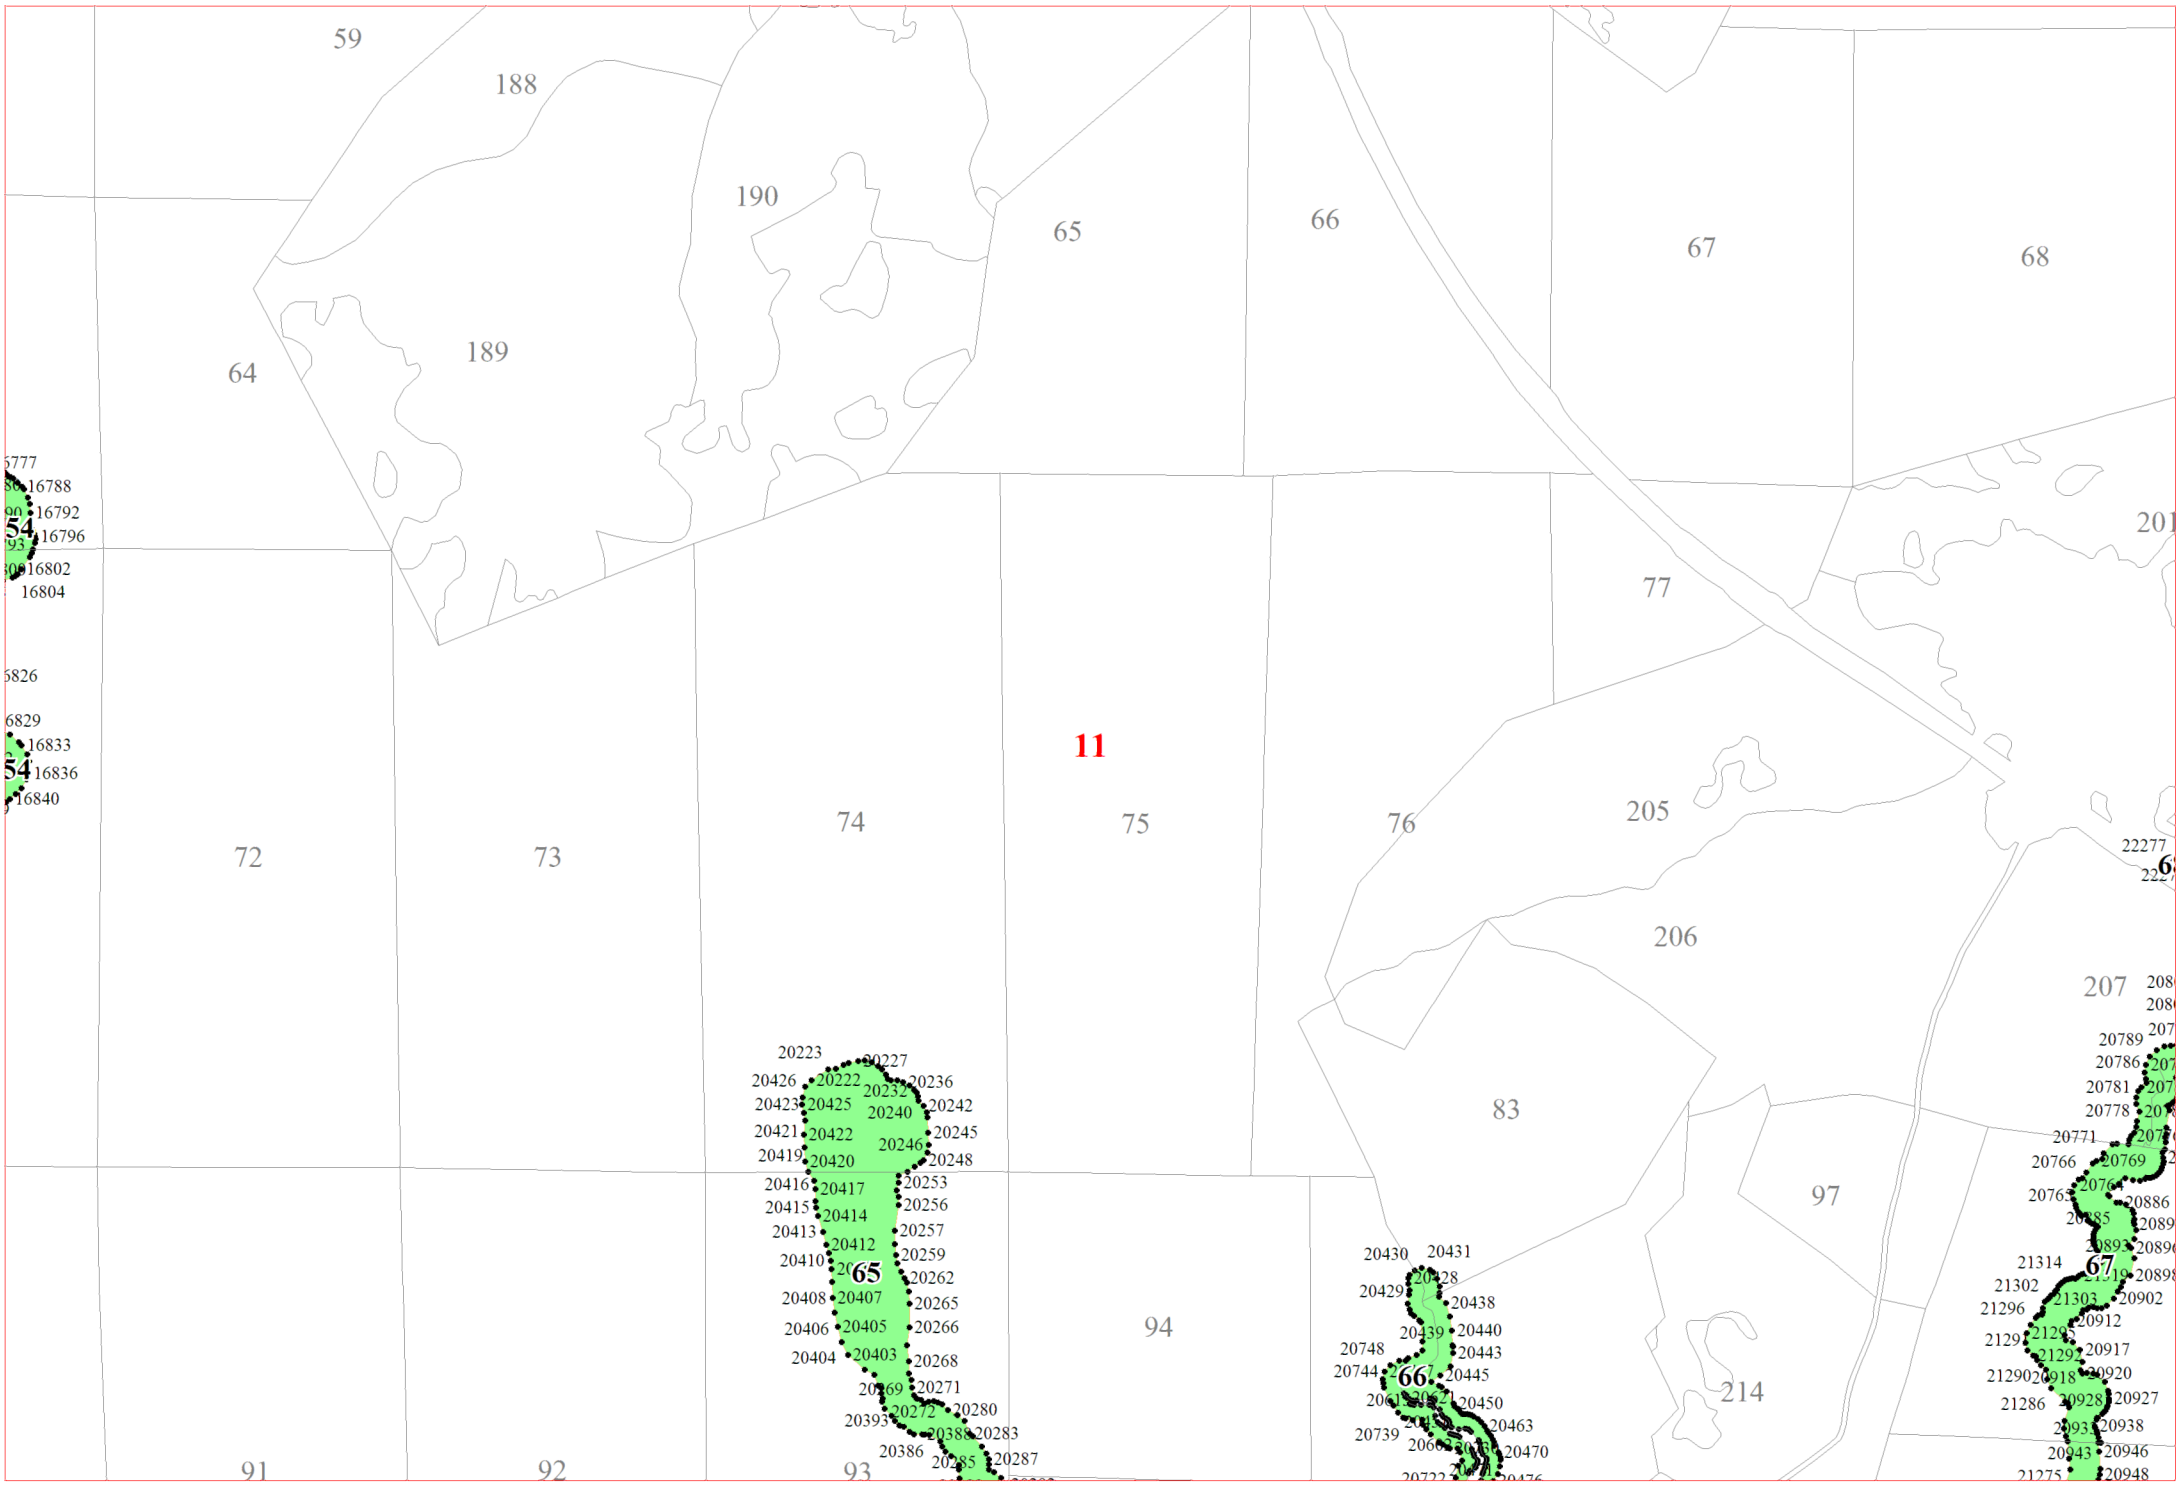

**Графическое описание местоположения границ земель,
на которых располагаются особо защитные участки лесов
«берегозащитные участки лесов»,
на территории Угловского участкового лесничества
Окуловского лесничества
Новгородской области**

Приложение № 151 к приказу Рослесхоза
от 28.02.2023 № 313

- Условные обозначения:**
- 1 номера листов
 - 3 номера участков
 - 61 номера лесных кварталов
 - границы лесных кварталов
 - границы листов
 - границы особо защитных участков лесов
 - 45 номера характерных точек границ объекта

1

22500	22513	22500	22500
	22501	70	22500
		88	

17

18