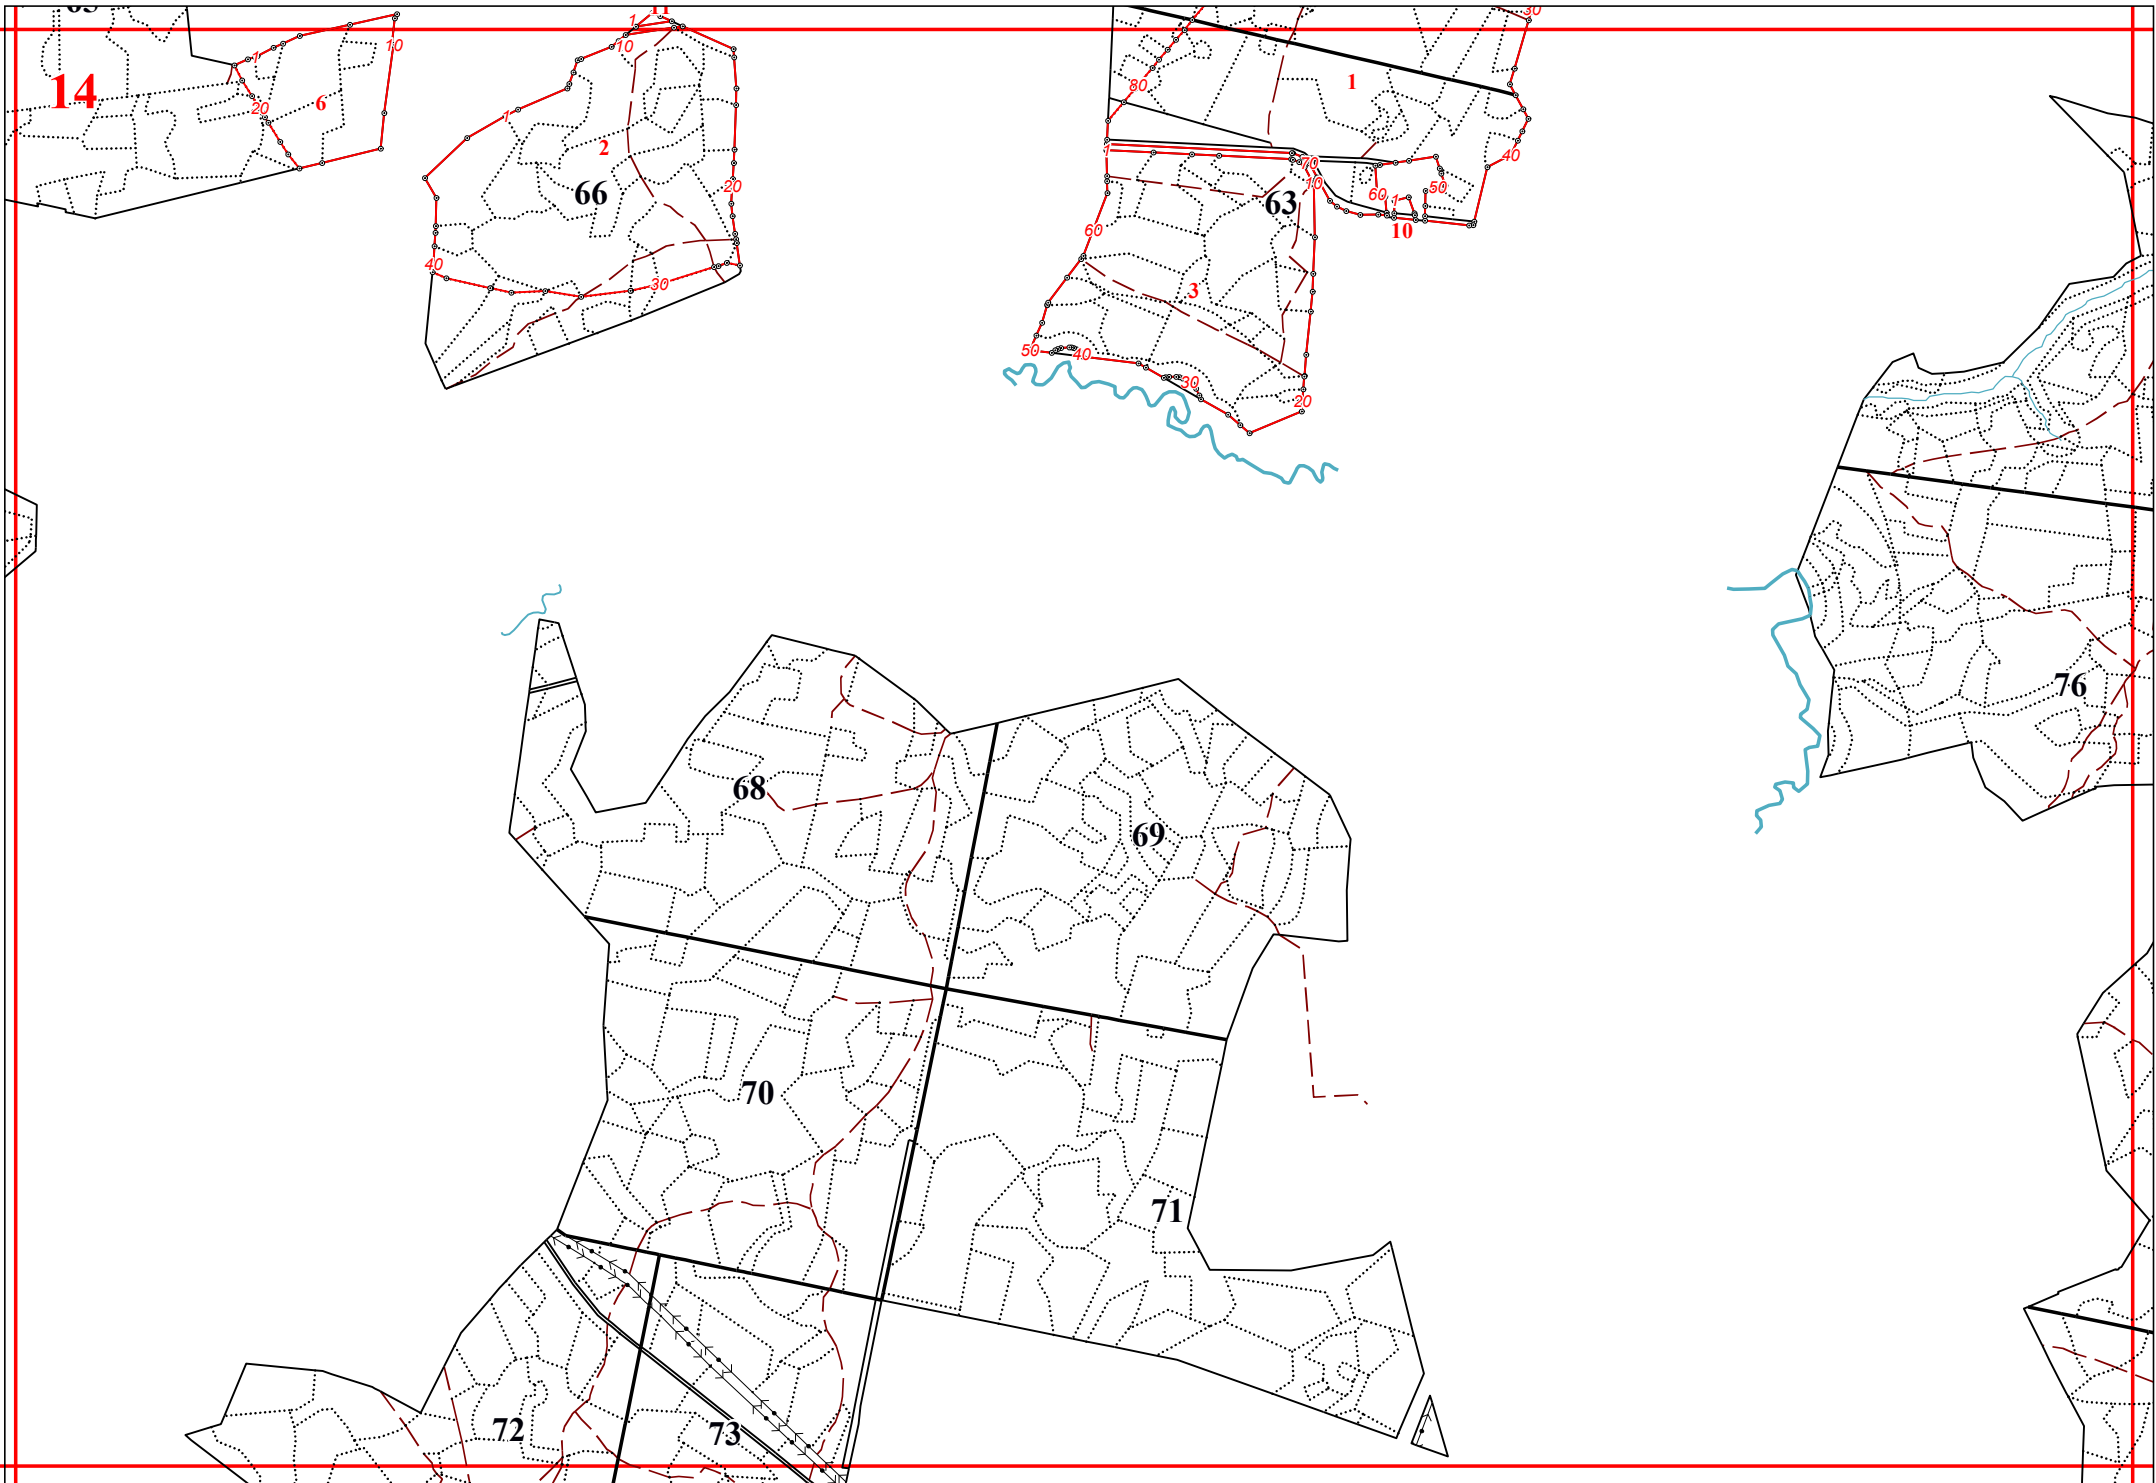

**Графическое описание местоположения границ земель, на которых располагаются особо
защитные участки лесов «участки лесов вокруг сельских населенных пунктов и садовых
товариществ», на территории Сухоруковского участкового лесничества
Судиславского лесничества Костромской области**

Приложение № 111 к приказу Рослесхоза
от 28.02.2023 № 310

15