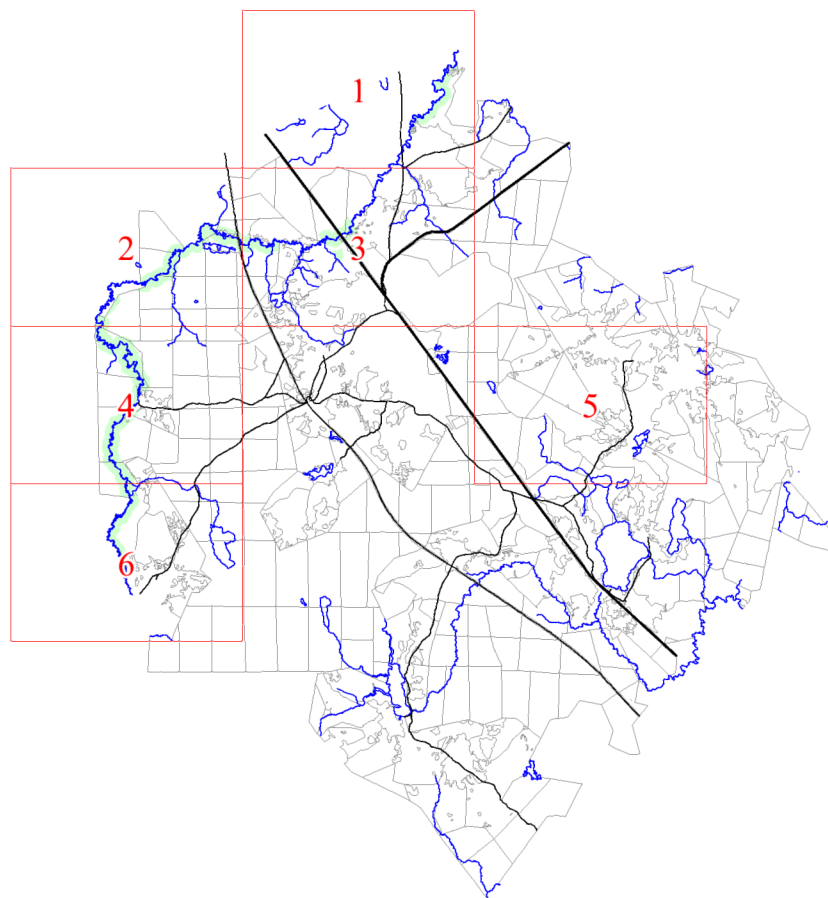

**Графическое описание местоположения границ земель,  
на которых располагаются леса,  
расположенные на особо охраняемых природных территориях,  
на территории Угловского участкового лесничества  
Окуловского лесничества  
Новгородской области**

Приложение № 64 к приказу Рослесхоза  
от 28.02.2023 № 313

**Условные обозначения:**

- 1      номера листов
- 3      номера участков
- 61     номера лесных кварталов
- границы лесных кварталов
- границы листов
- границы категорий защитных лесов
- 45   номера характерных точек границ объекта

1

2

2

3