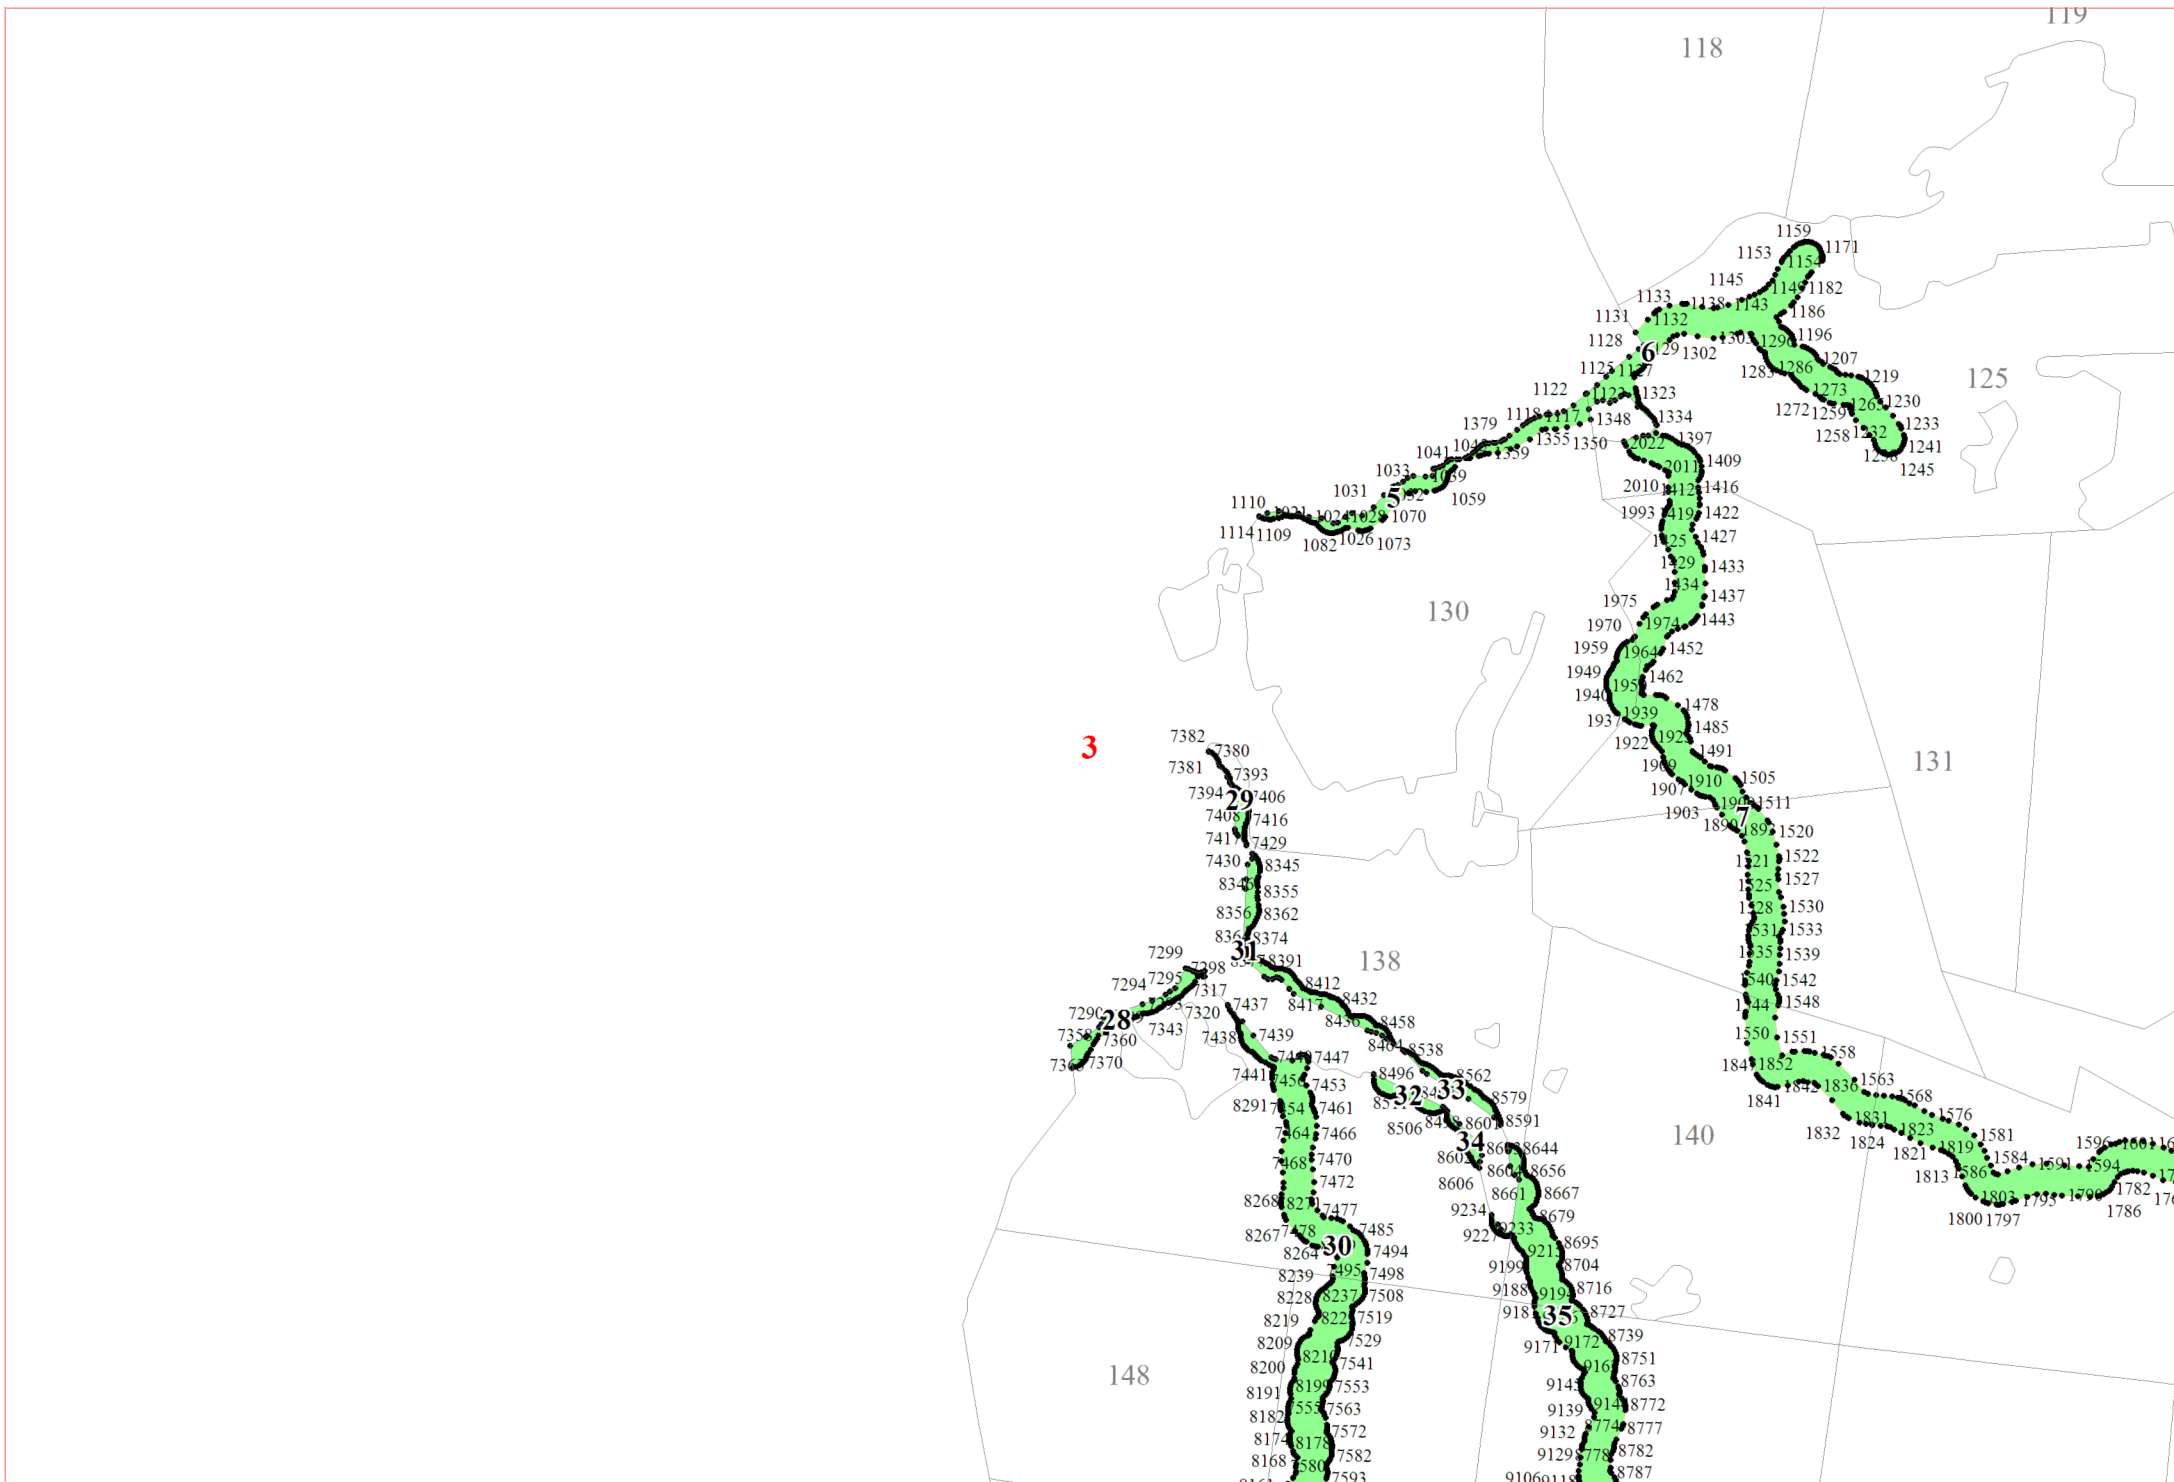

**Графическое описание местоположения границ земель,
на которых располагаются особо защитные участки лесов
«берегозащитные участки лесов»,
на территории Ка вского участкового лесничества
Окуловского лесничества
Новгородской области**

Приложение № 91 к приказу Рослесхоза
от 28.02.2023 № 313

- Условные обозначения:**
- 1 номера листов
 - 3 номера участков
 - 61 номера лесных кварталов
 - границы лесных кварталов
 - границы листов
 - границы особо защитных участков лесов
 - 45 номера характерных точек границ объекта

2

3

6

9

13