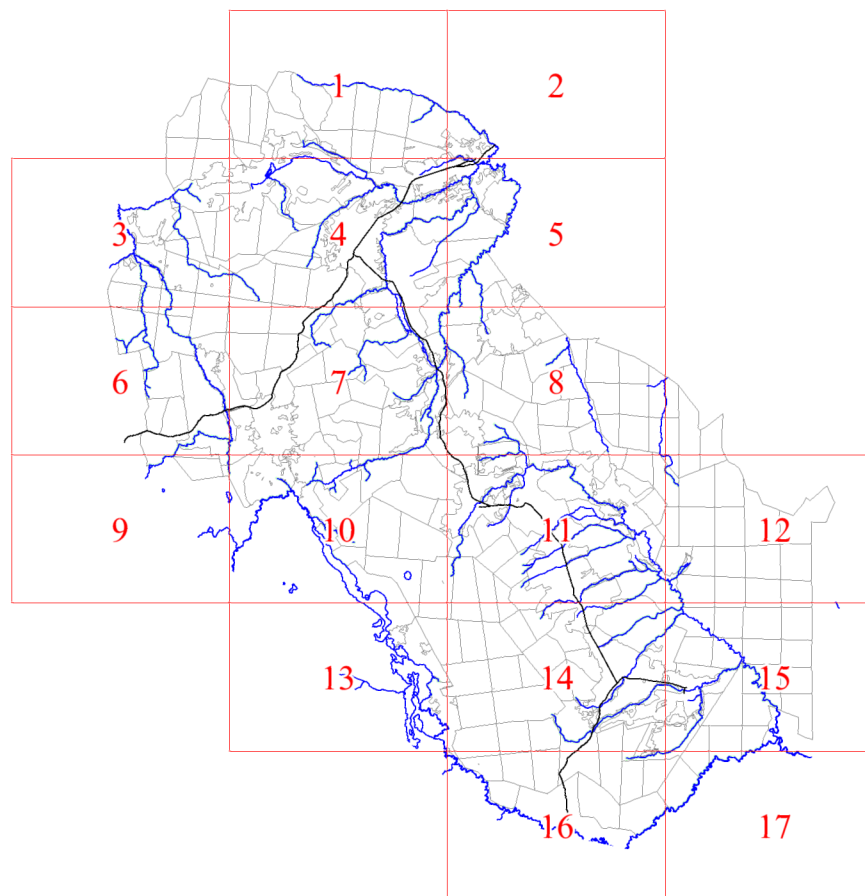

**Графическое описание местоположения границ земель,
на которых располагаются особо защитные участки лесов
«берегозащитные участки лесов»,
на территории Ка вского участкового лесничества
Окуловского лесничества
Новгородской области**

Приложение № 91 к приказу Рослесхоза
от 28.02.2023 № 313

- Условные обозначения:**
- 1 номера листов
 - 3 номера участков
 - 61 номера лесных кварталов
 - границы лесных кварталов
 - границы листов
 - границы особо защитных участков лесов
 - 45 номера характерных точек границ объекта

2

3

6

9

13