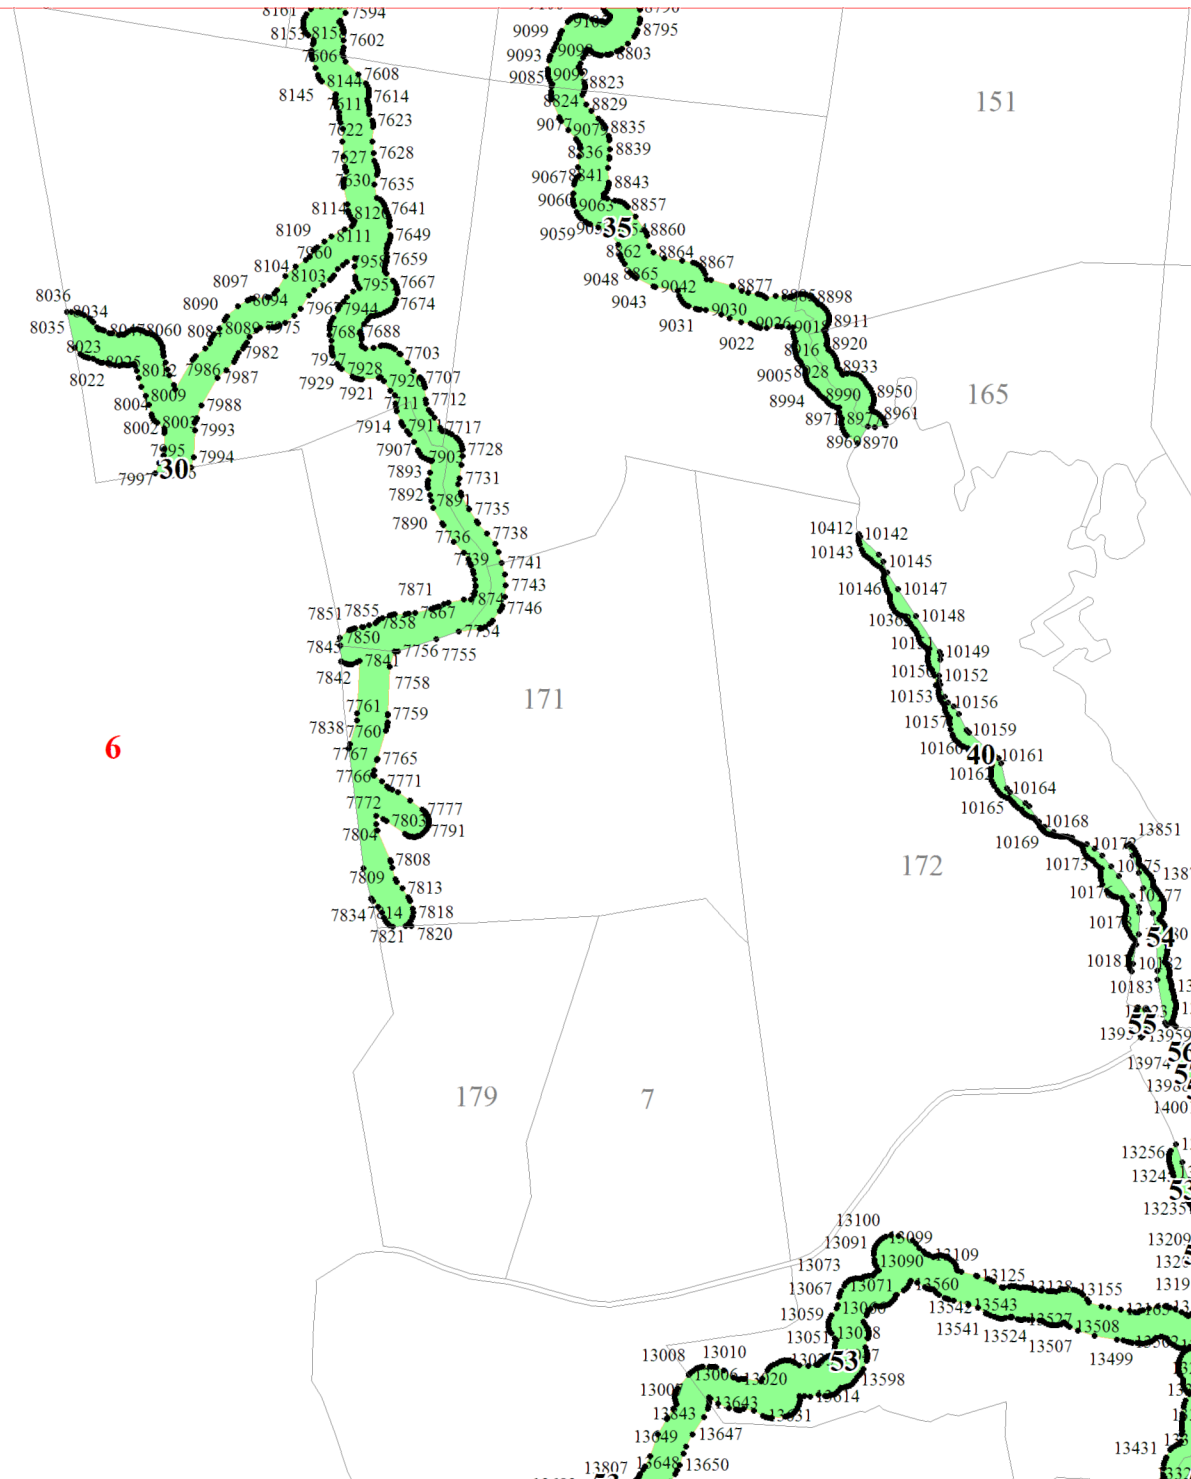

**Графическое описание местоположения границ земель,
на которых располагаются особо защитные участки лесов
«берегозащитные участки лесов»,
на территории Ка вского участкового лесничества
Окуловского лесничества
Новгородской области**

Приложение № 91 к приказу Рослесхоза
от 28.02.2023 № 313

- Условные обозначения:**
- 1 номера листов
 - 3 номера участков
 - 61 номера лесных кварталов
 - границы лесных кварталов
 - границы листов
 - границы особо защитных участков лесов
 - 45 номера характерных точек границ объекта

2

3

6

9

13