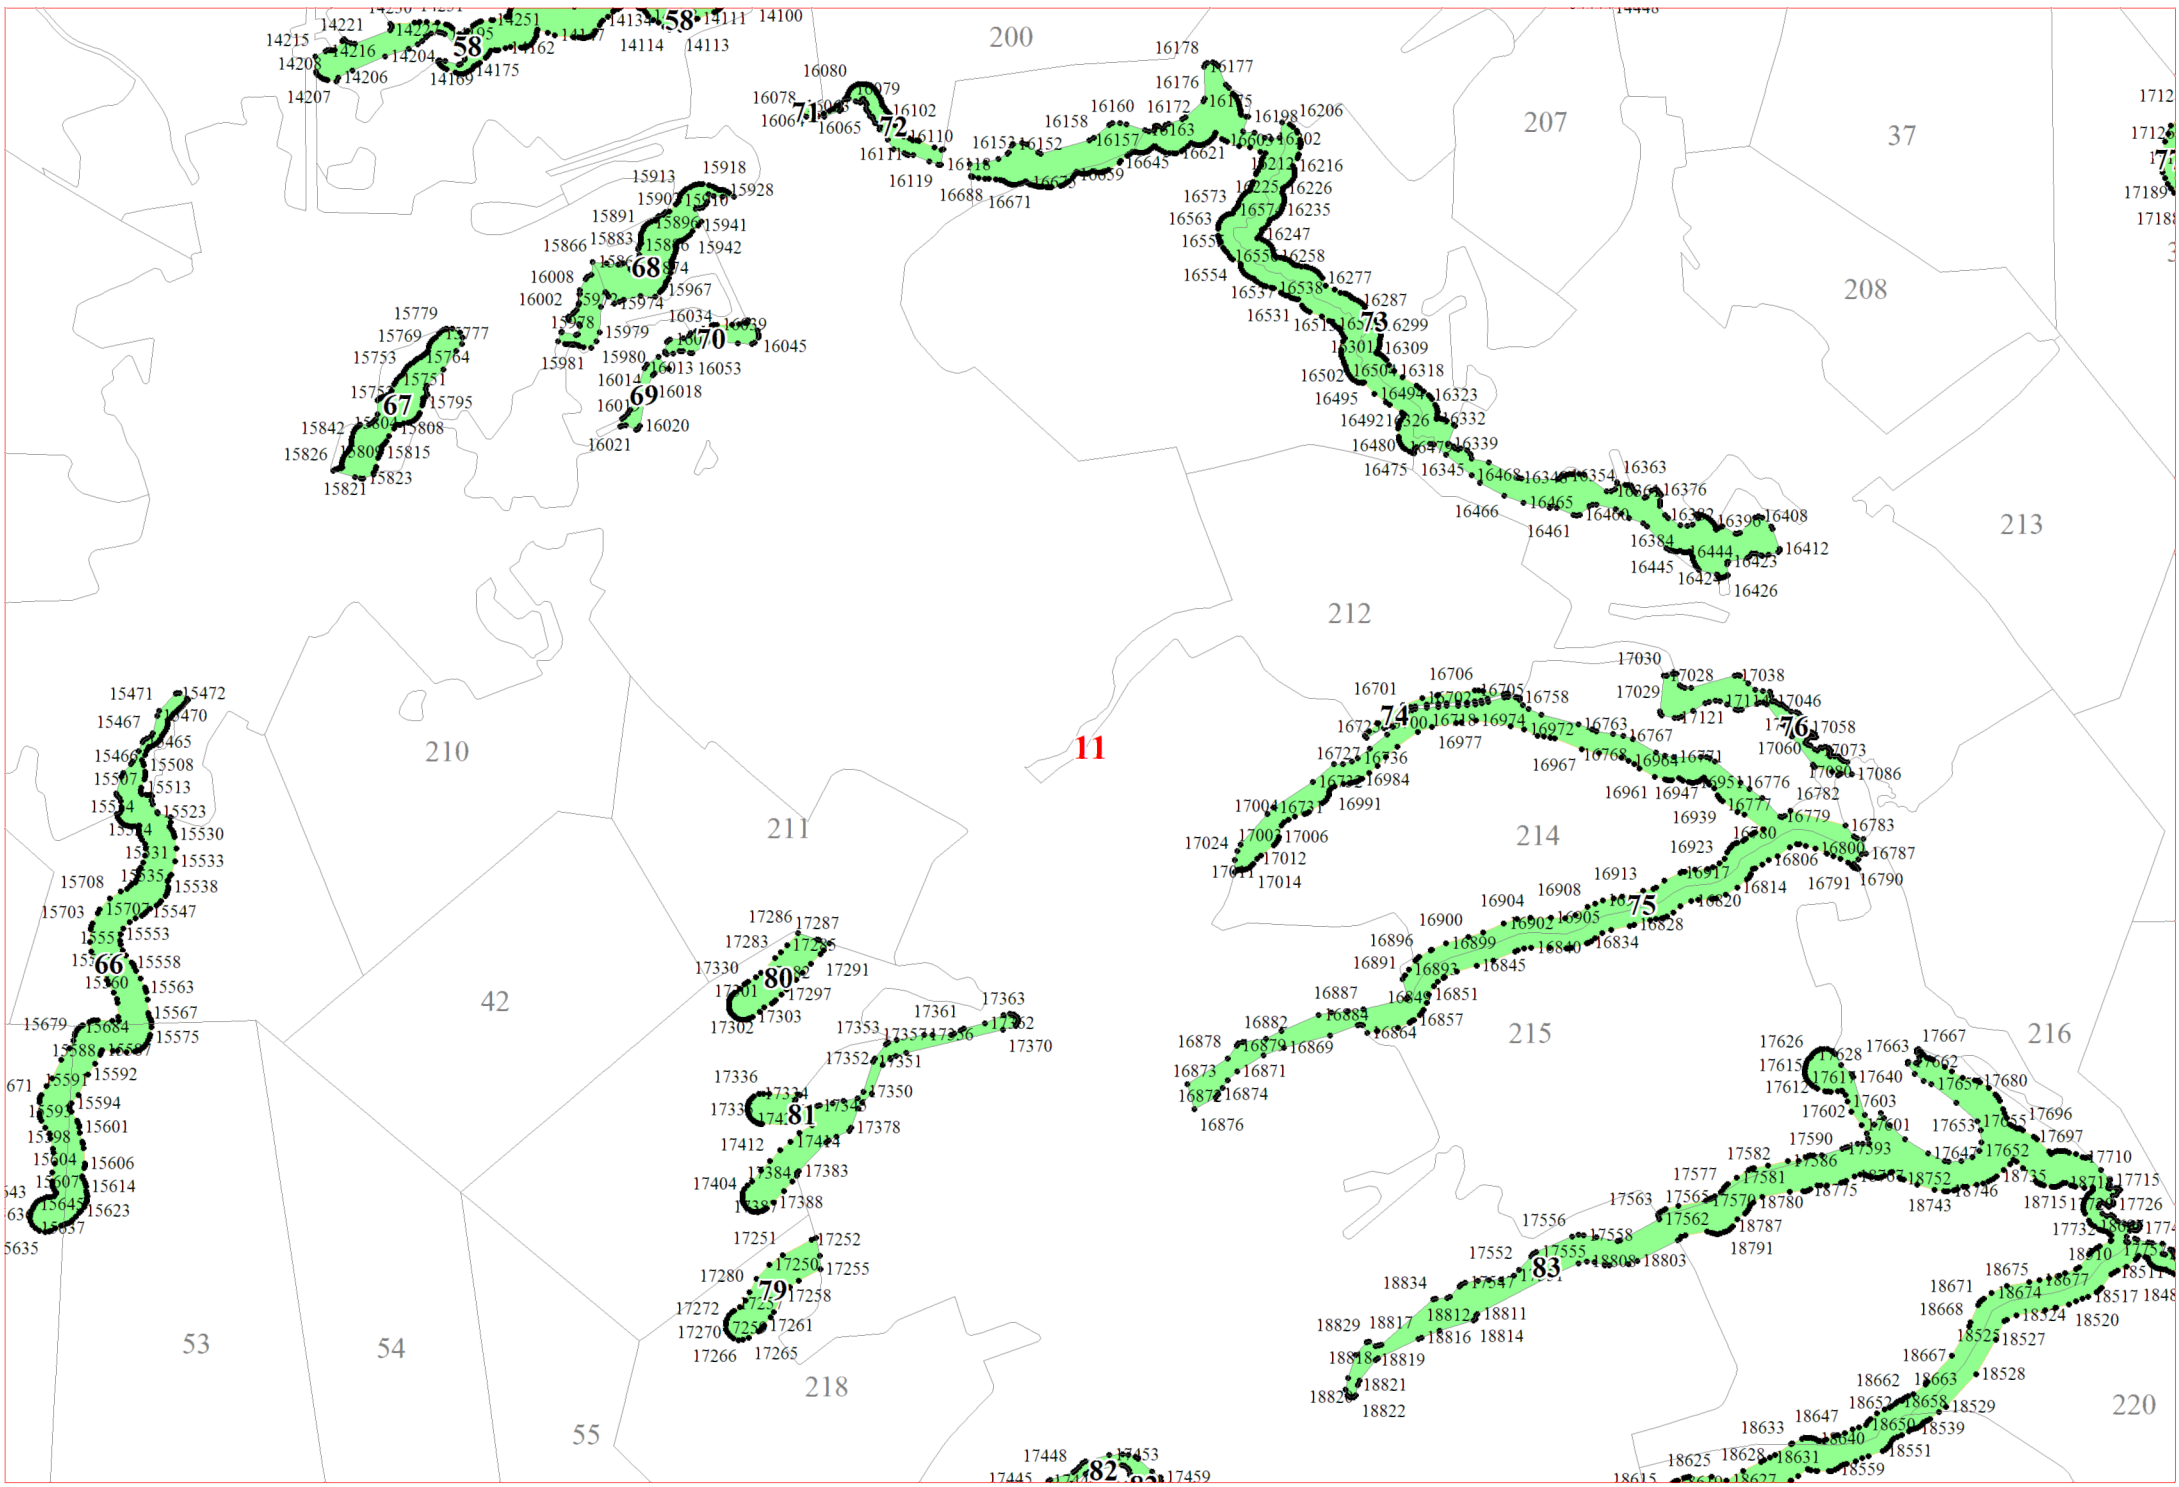

**Графическое описание местоположения границ земель,
на которых располагаются особо защитные участки лесов
«берегозащитные участки лесов»,
на территории Ка вского участкового лесничества
Окуловского лесничества
Новгородской области**

Приложение № 91 к приказу Рослесхоза
от 28.02.2023 № 313

- Условные обозначения:**
- 1 номера листов
 - 3 номера участков
 - 61 номера лесных кварталов
 - границы лесных кварталов
 - границы листов
 - границы особо защитных участков лесов
 - 45 номера характерных точек границ объекта

2

3

6

9

13