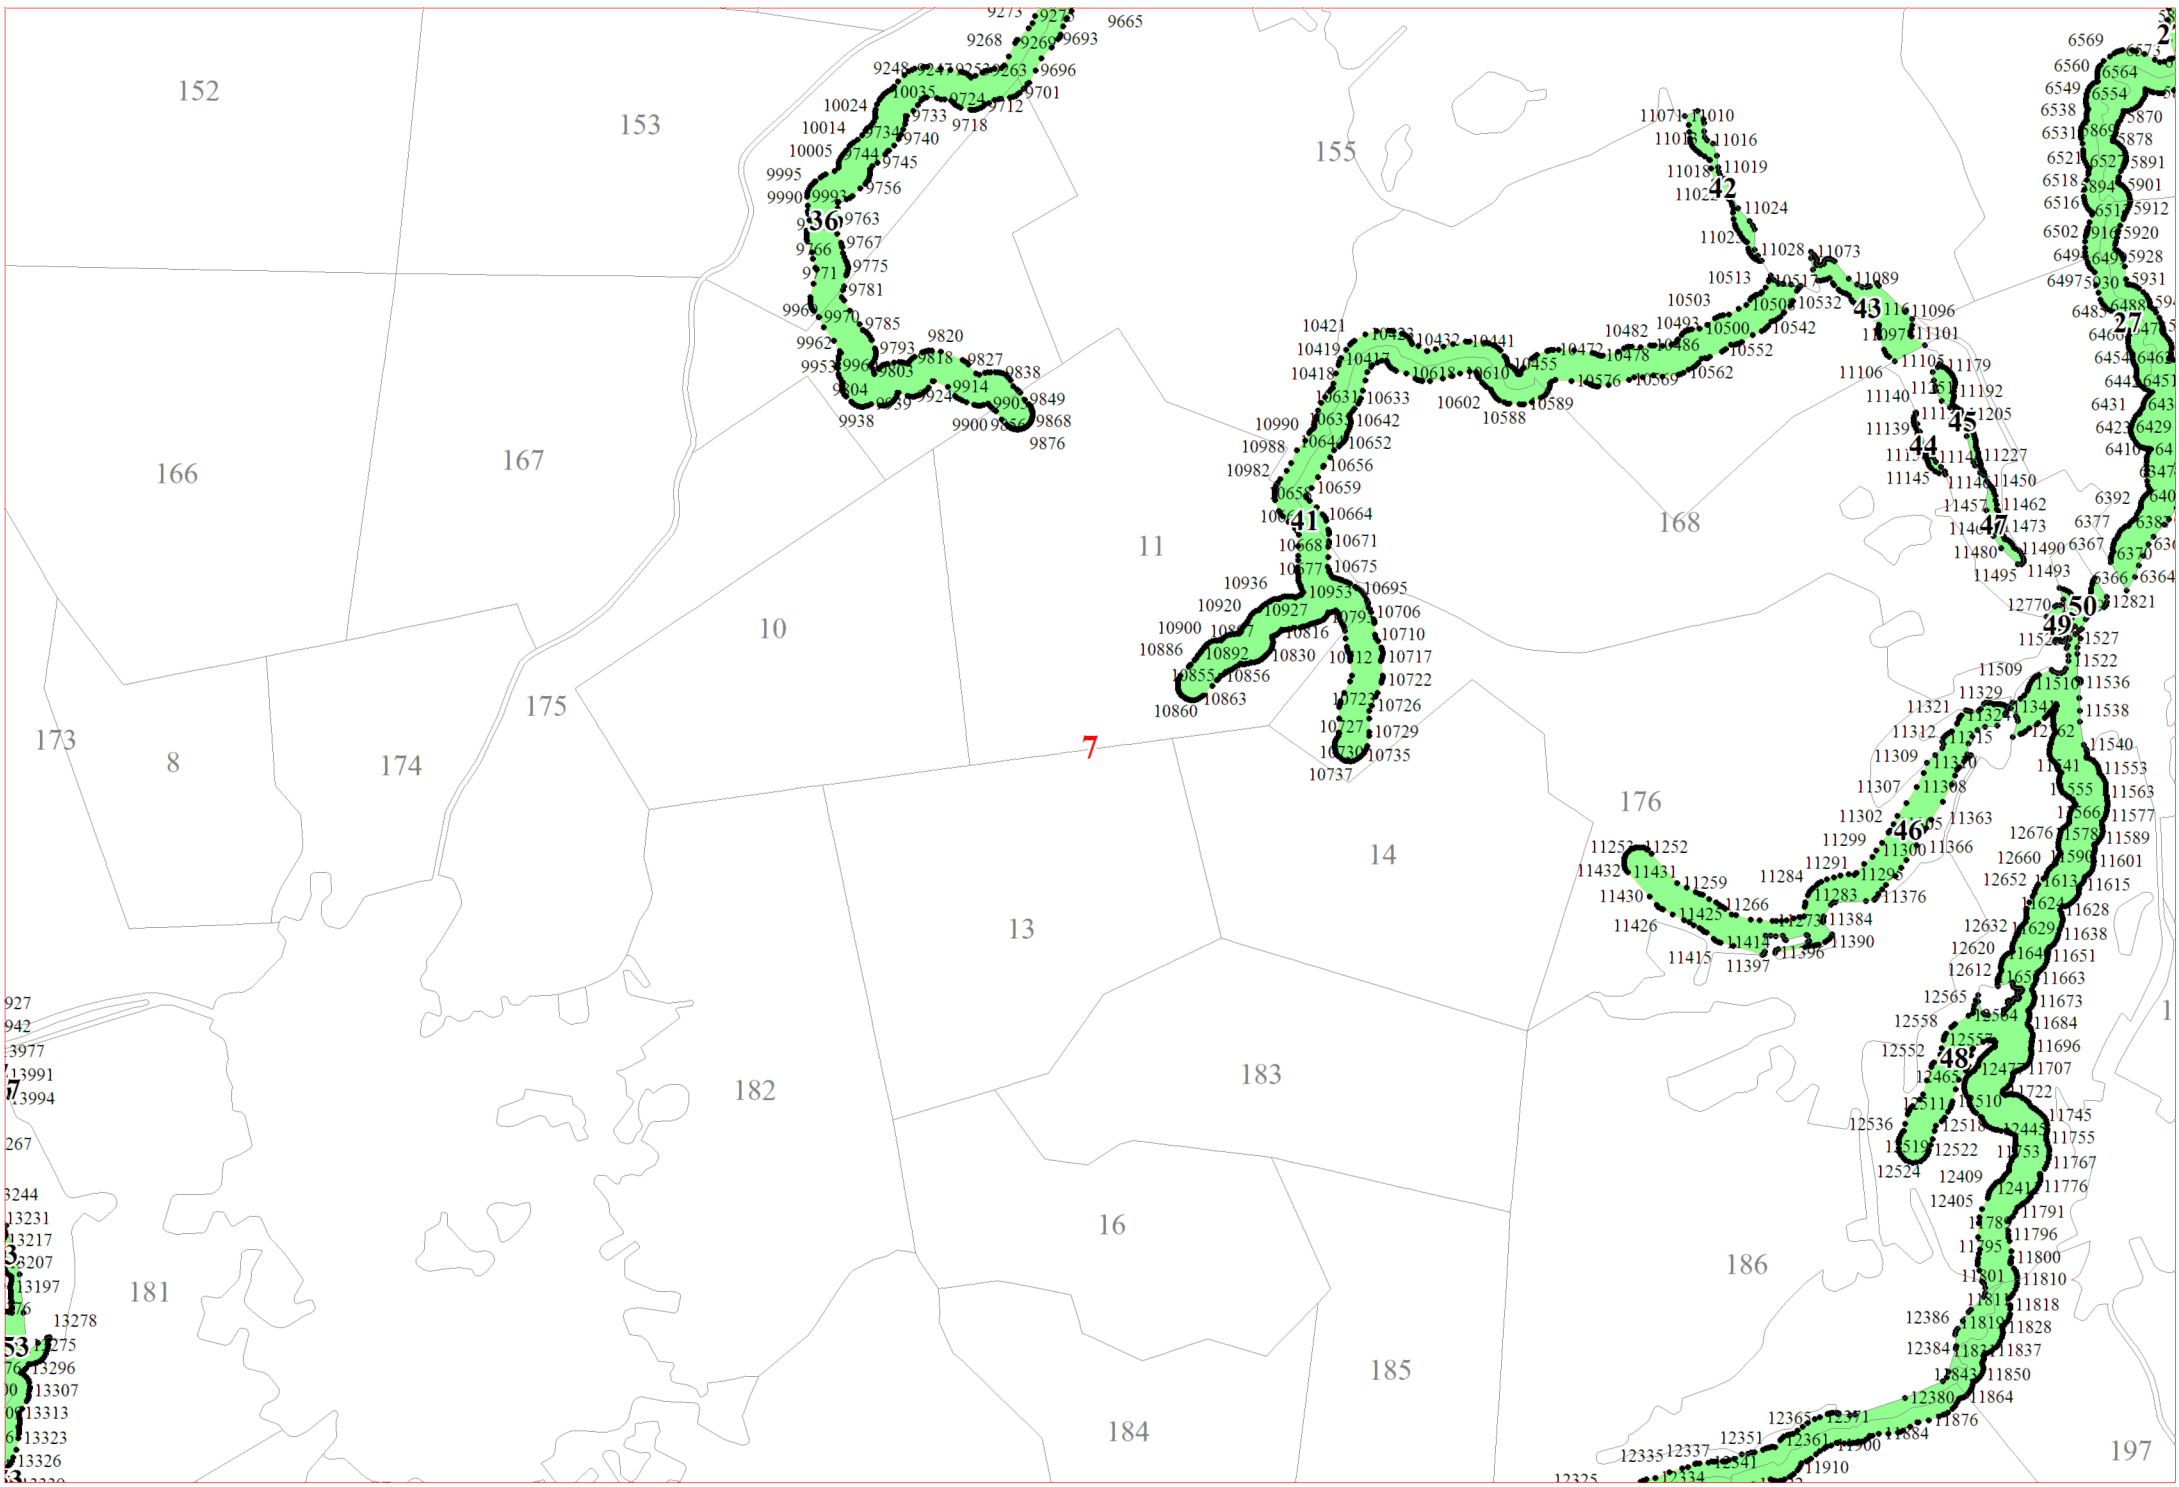

**Графическое описание местоположения границ земель,
на которых располагаются особо защитные участки лесов
«берегозащитные участки лесов»,
на территории Ка вского участкового лесничества
Окуловского лесничества
Новгородской области**

Приложение № 91 к приказу Рослесхоза
от 28.02.2023 № 313

- Условные обозначения:**
- 1 номера листов
 - 3 номера участков
 - 61 номера лесных кварталов
 - границы лесных кварталов
 - границы листов
 - границы особо защитных участков лесов
 - 45 номера характерных точек границ объекта

2

3

6

9

13