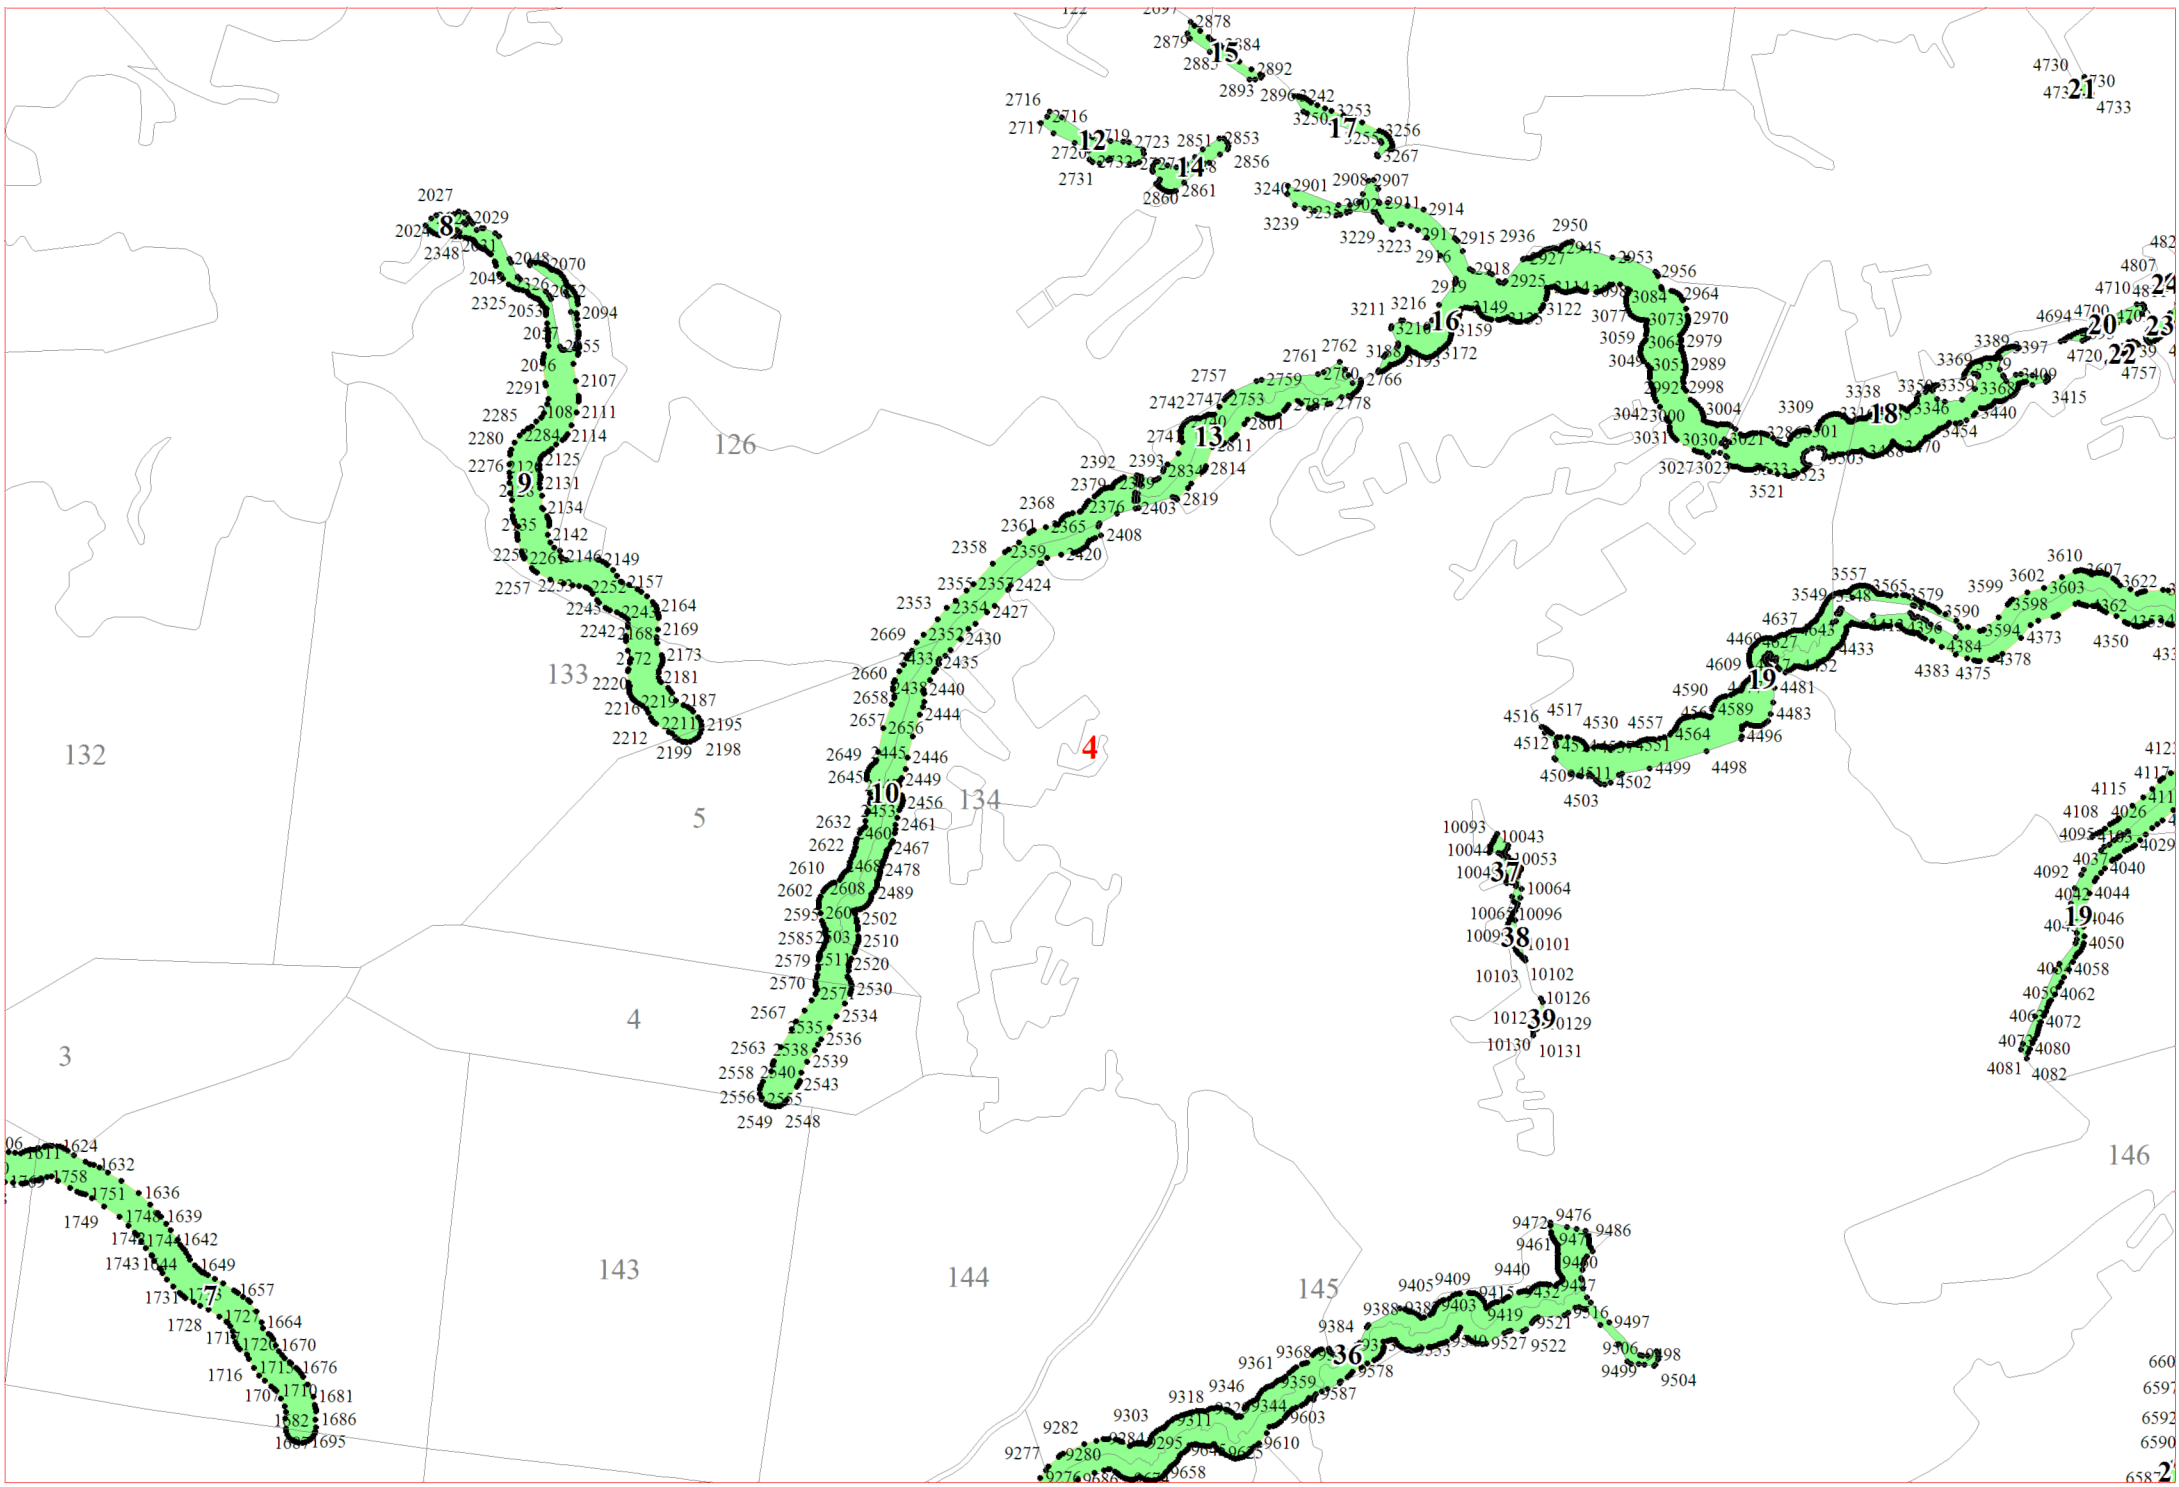

**Графическое описание местоположения границ земель,
на которых располагаются особо защитные участки лесов
«берегозащитные участки лесов»,
на территории Ка вского участкового лесничества
Окуловского лесничества
Новгородской области**

Приложение № 91 к приказу Рослесхоза
от 28.02.2023 № 313

- Условные обозначения:**
- 1 номера листов
 - 3 номера участков
 - 61 номера лесных кварталов
 - границы лесных кварталов
 - границы листов
 - границы особо защитных участков лесов
 - 45 номера характерных точек границ объекта

2

3

6

9

13