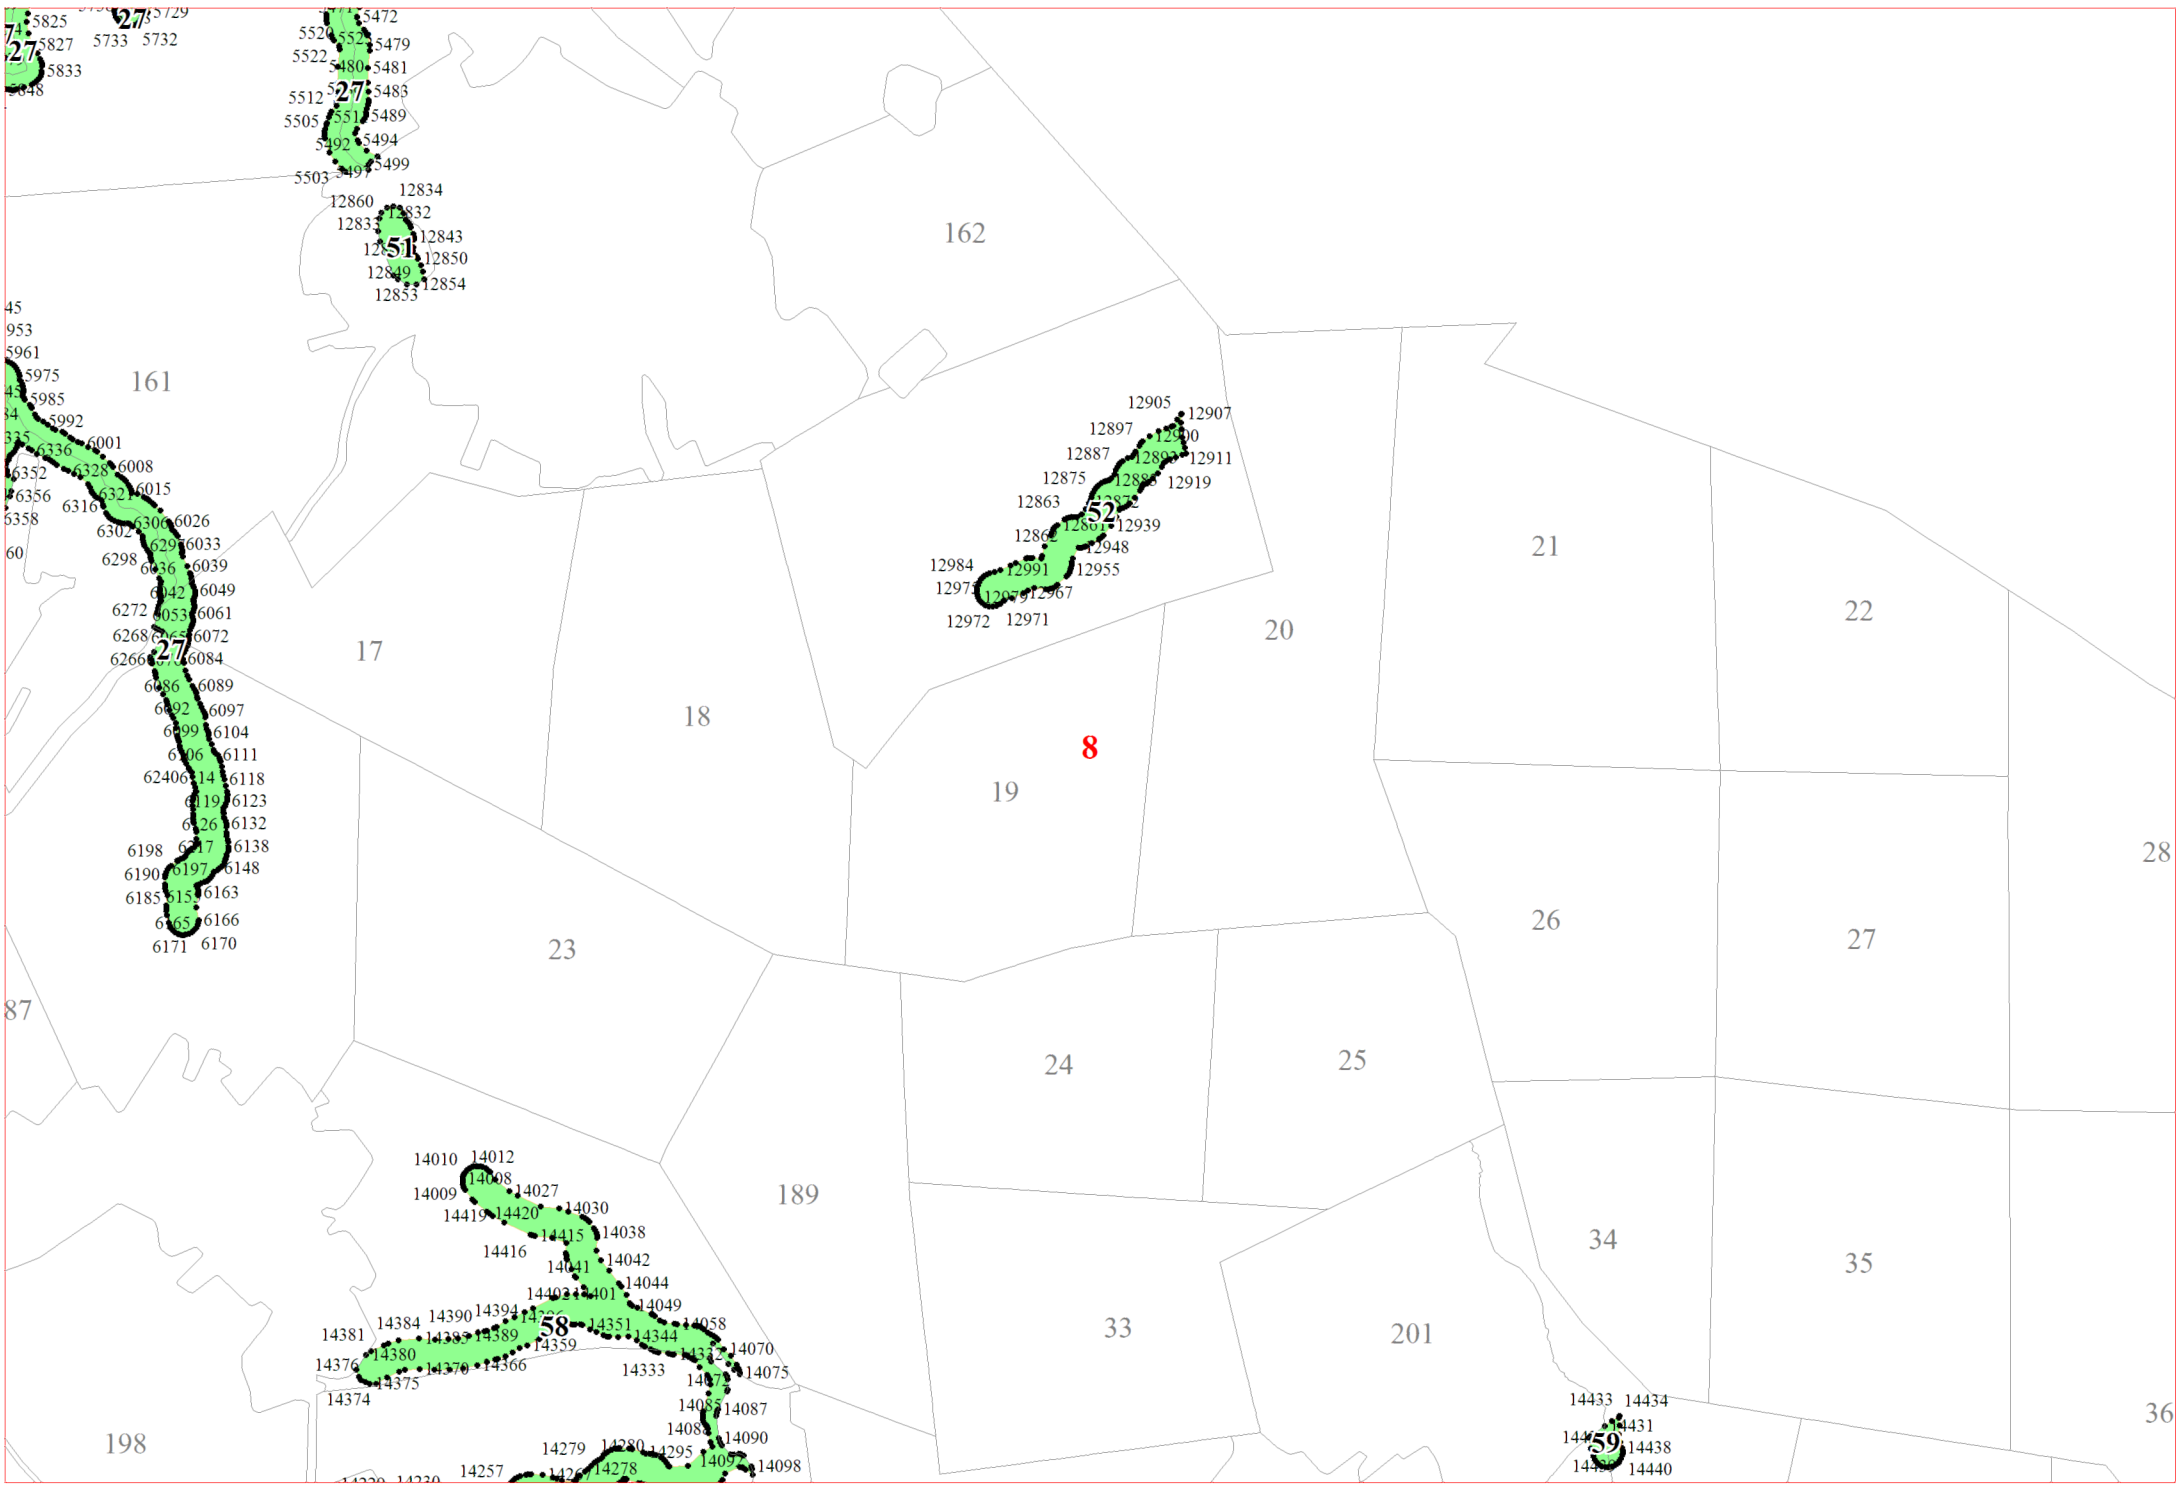

**Графическое описание местоположения границ земель,
на которых располагаются особо защитные участки лесов
«берегозащитные участки лесов»,
на территории Ка вского участкового лесничества
Окуловского лесничества
Новгородской области**

Приложение № 91 к приказу Рослесхоза
от 28.02.2023 № 313

- Условные обозначения:**
- 1 номера листов
 - 3 номера участков
 - 61 номера лесных кварталов
 - границы лесных кварталов
 - границы листов
 - границы особо защитных участков лесов
 - 45 номера характерных точек границ объекта

2

3

6

9

13