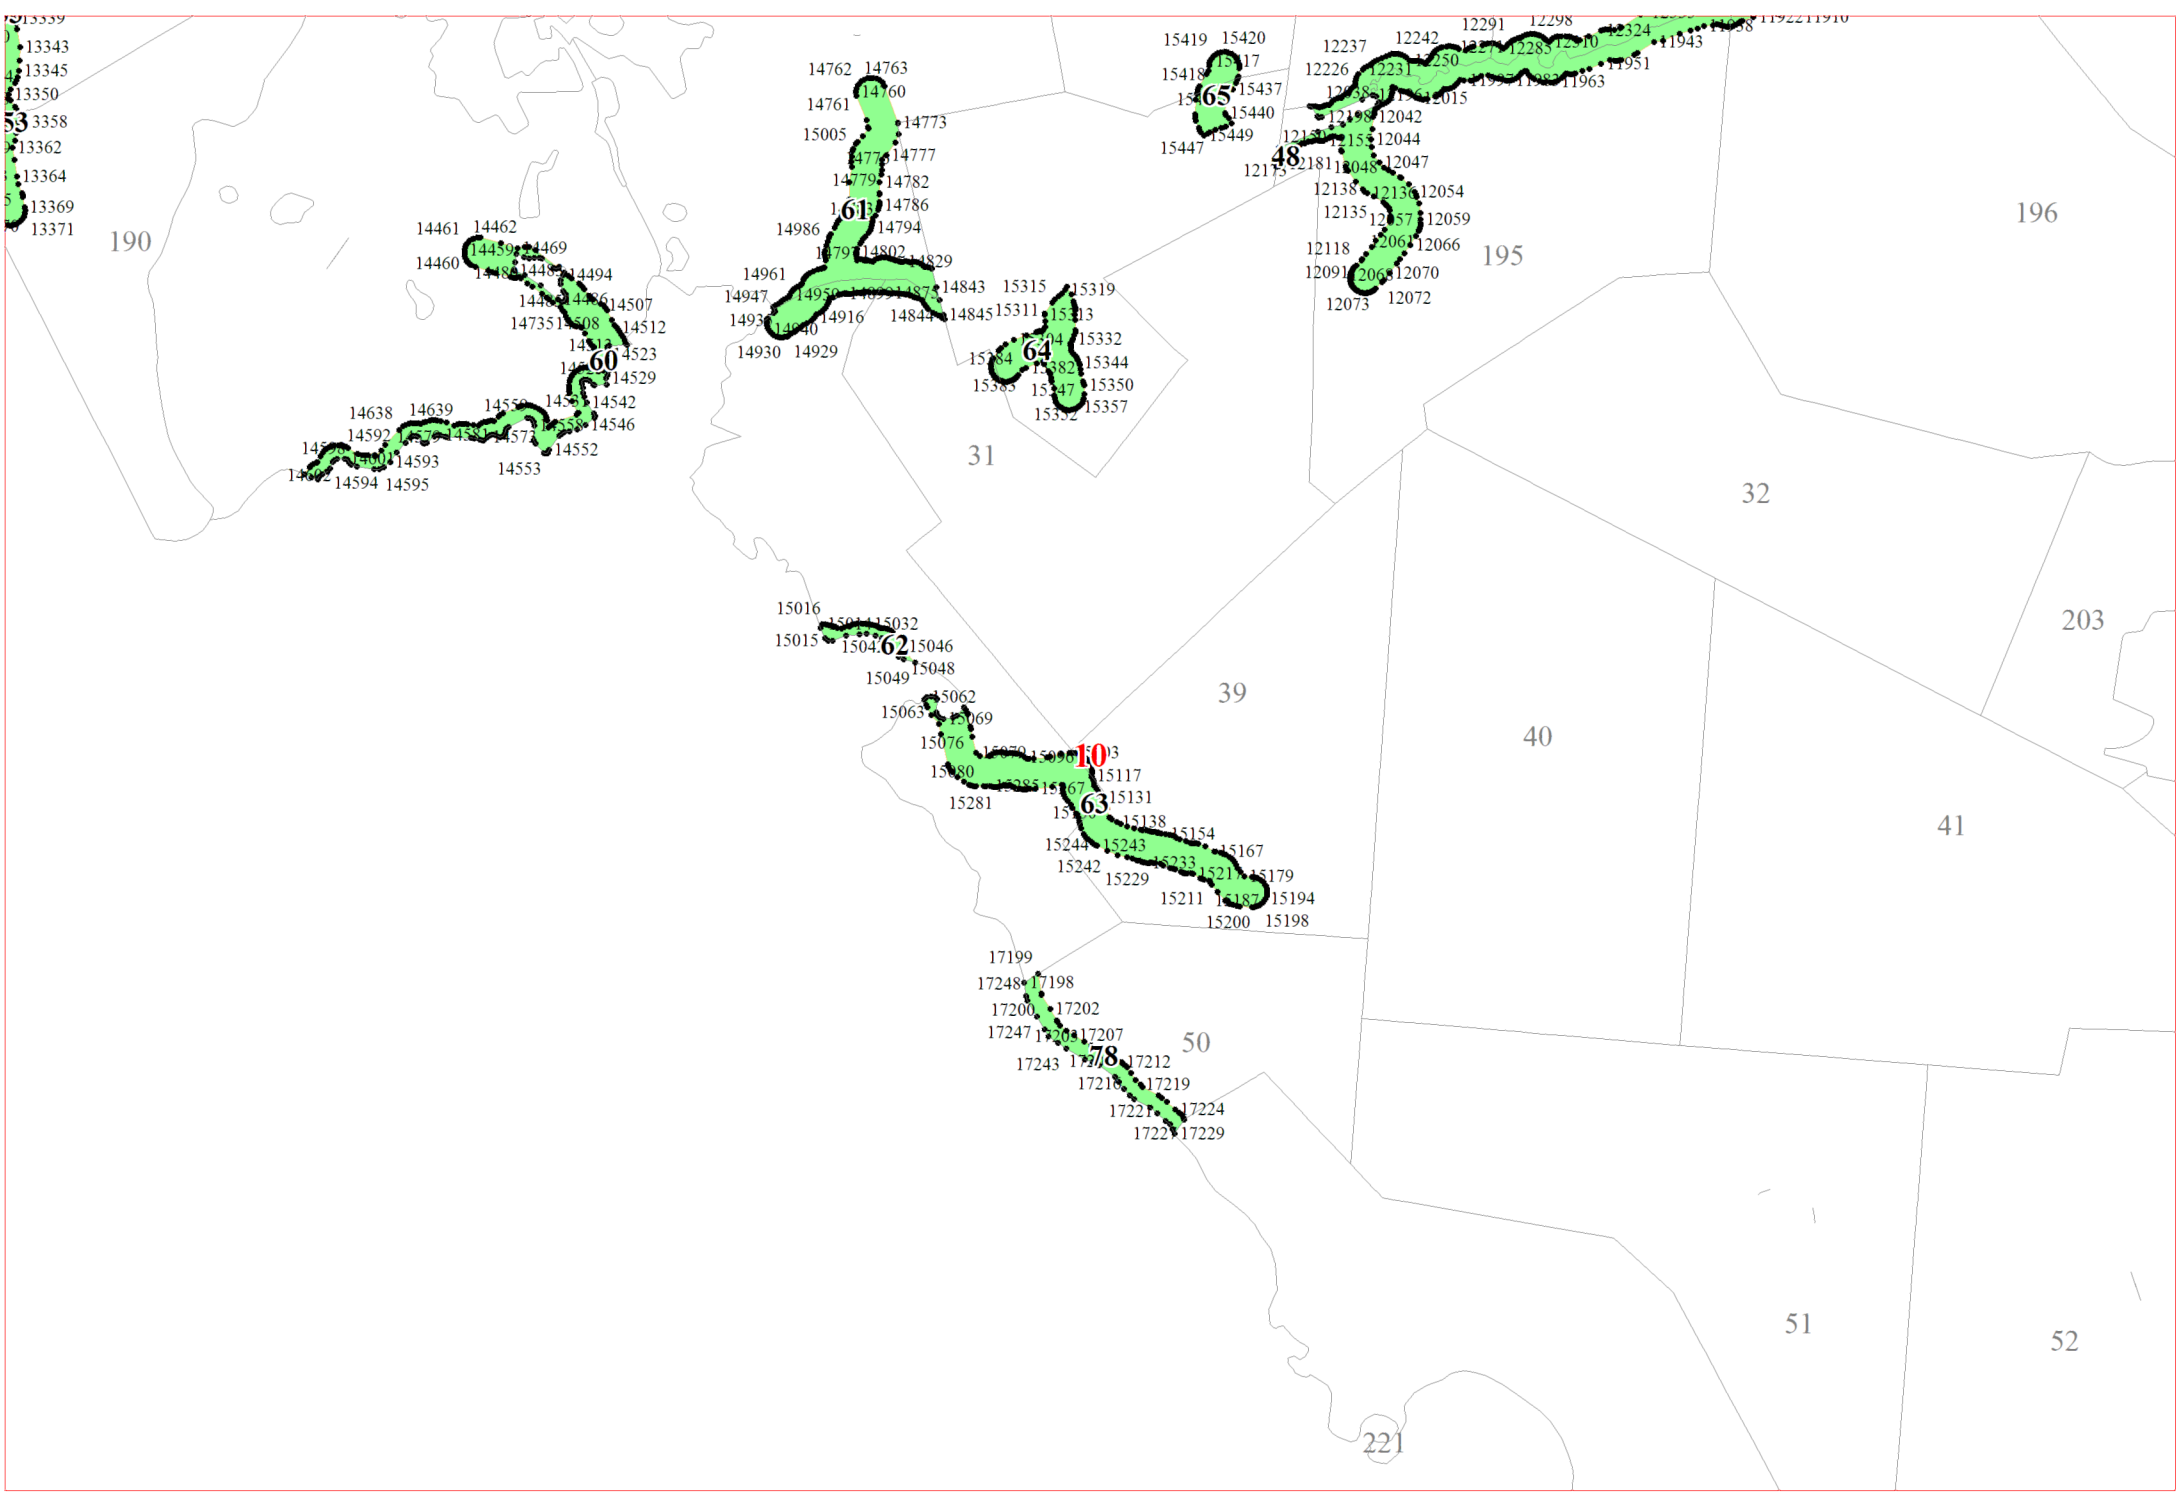

**Графическое описание местоположения границ земель,
на которых располагаются особо защитные участки лесов
«берегозащитные участки лесов»,
на территории Ка вского участкового лесничества
Окуловского лесничества
Новгородской области**

Приложение № 91 к приказу Рослесхоза
от 28.02.2023 № 313

- Условные обозначения:**
- 1 номера листов
 - 3 номера участков
 - 61 номера лесных кварталов
 - границы лесных кварталов
 - границы листов
 - границы особо защитных участков лесов
 - 45 номера характерных точек границ объекта

2

3

6

9

13