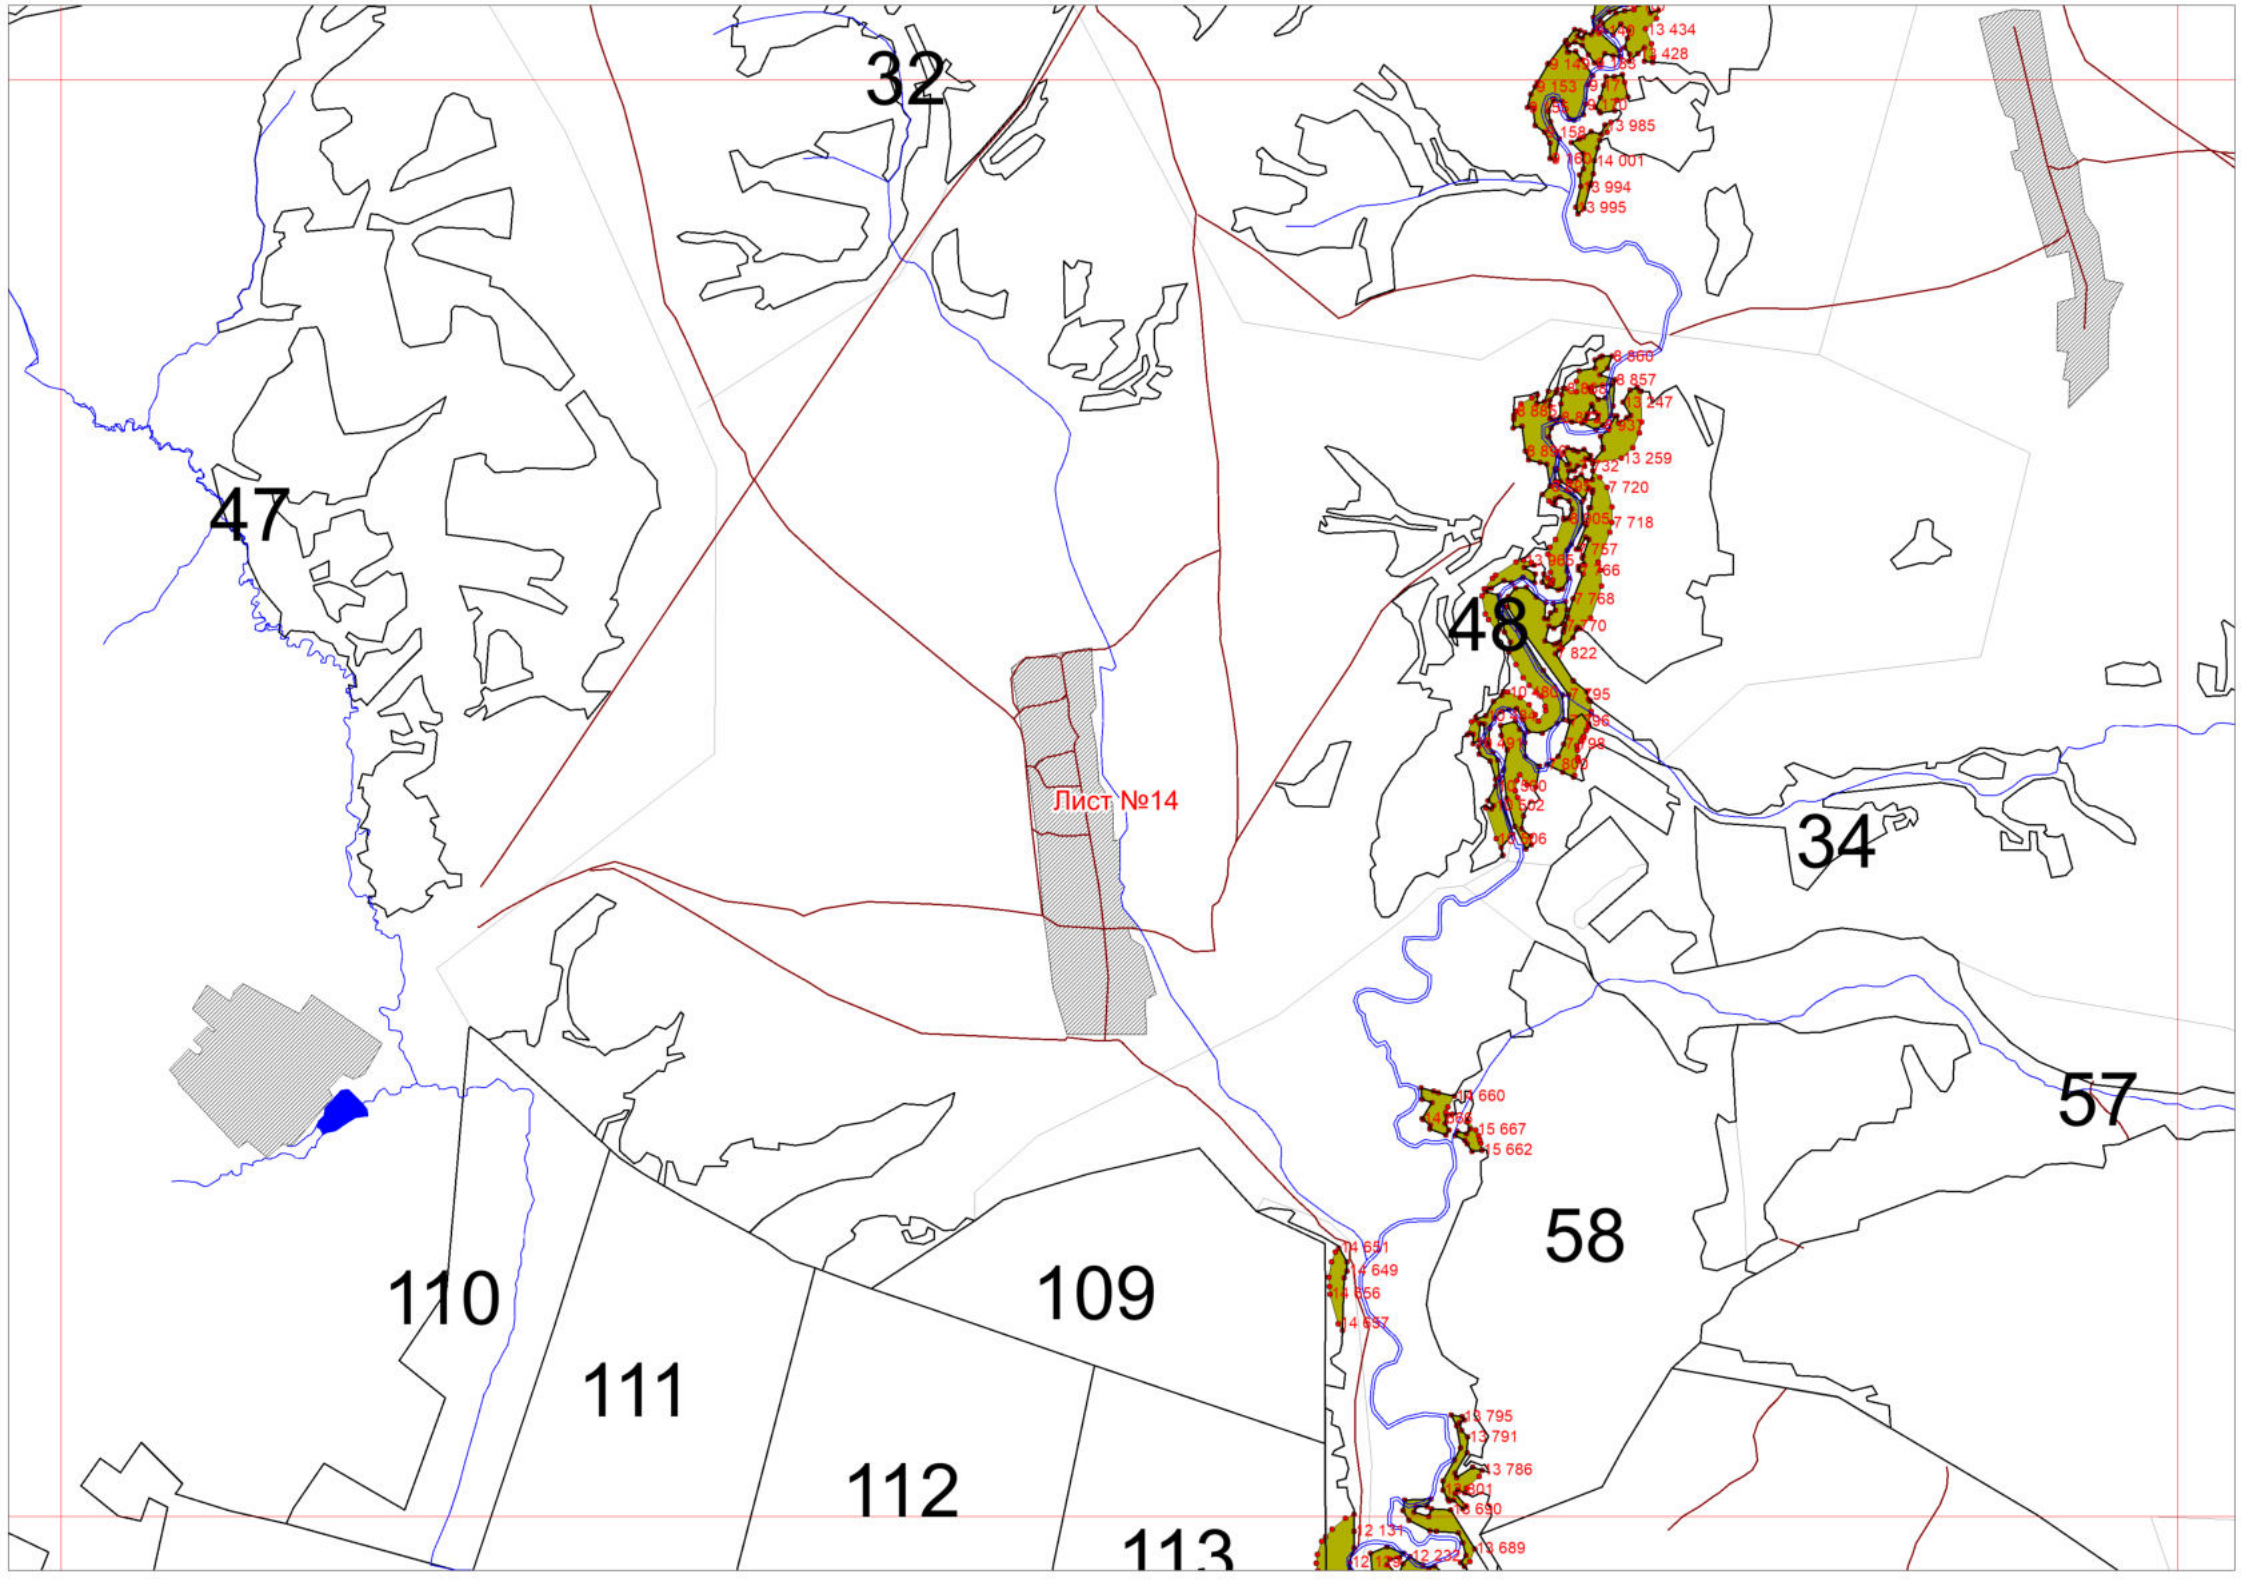

32

47

48

Лист №14

34

57

58

110

111

109

112

113

13 434
13 428
13 985
14 001
13 994
13 995

13 866
13 857
13 247
13 259
13 720
13 718
13 757
13 766
13 768
13 770
13 822
13 795
13 796
13 798
13 799
13 840
13 852
13 806

15 660
15 667
15 662

14 651
14 649
14 656
14 637

13 795
13 791
13 786
13 601
13 690

12 131
12 222
13 689