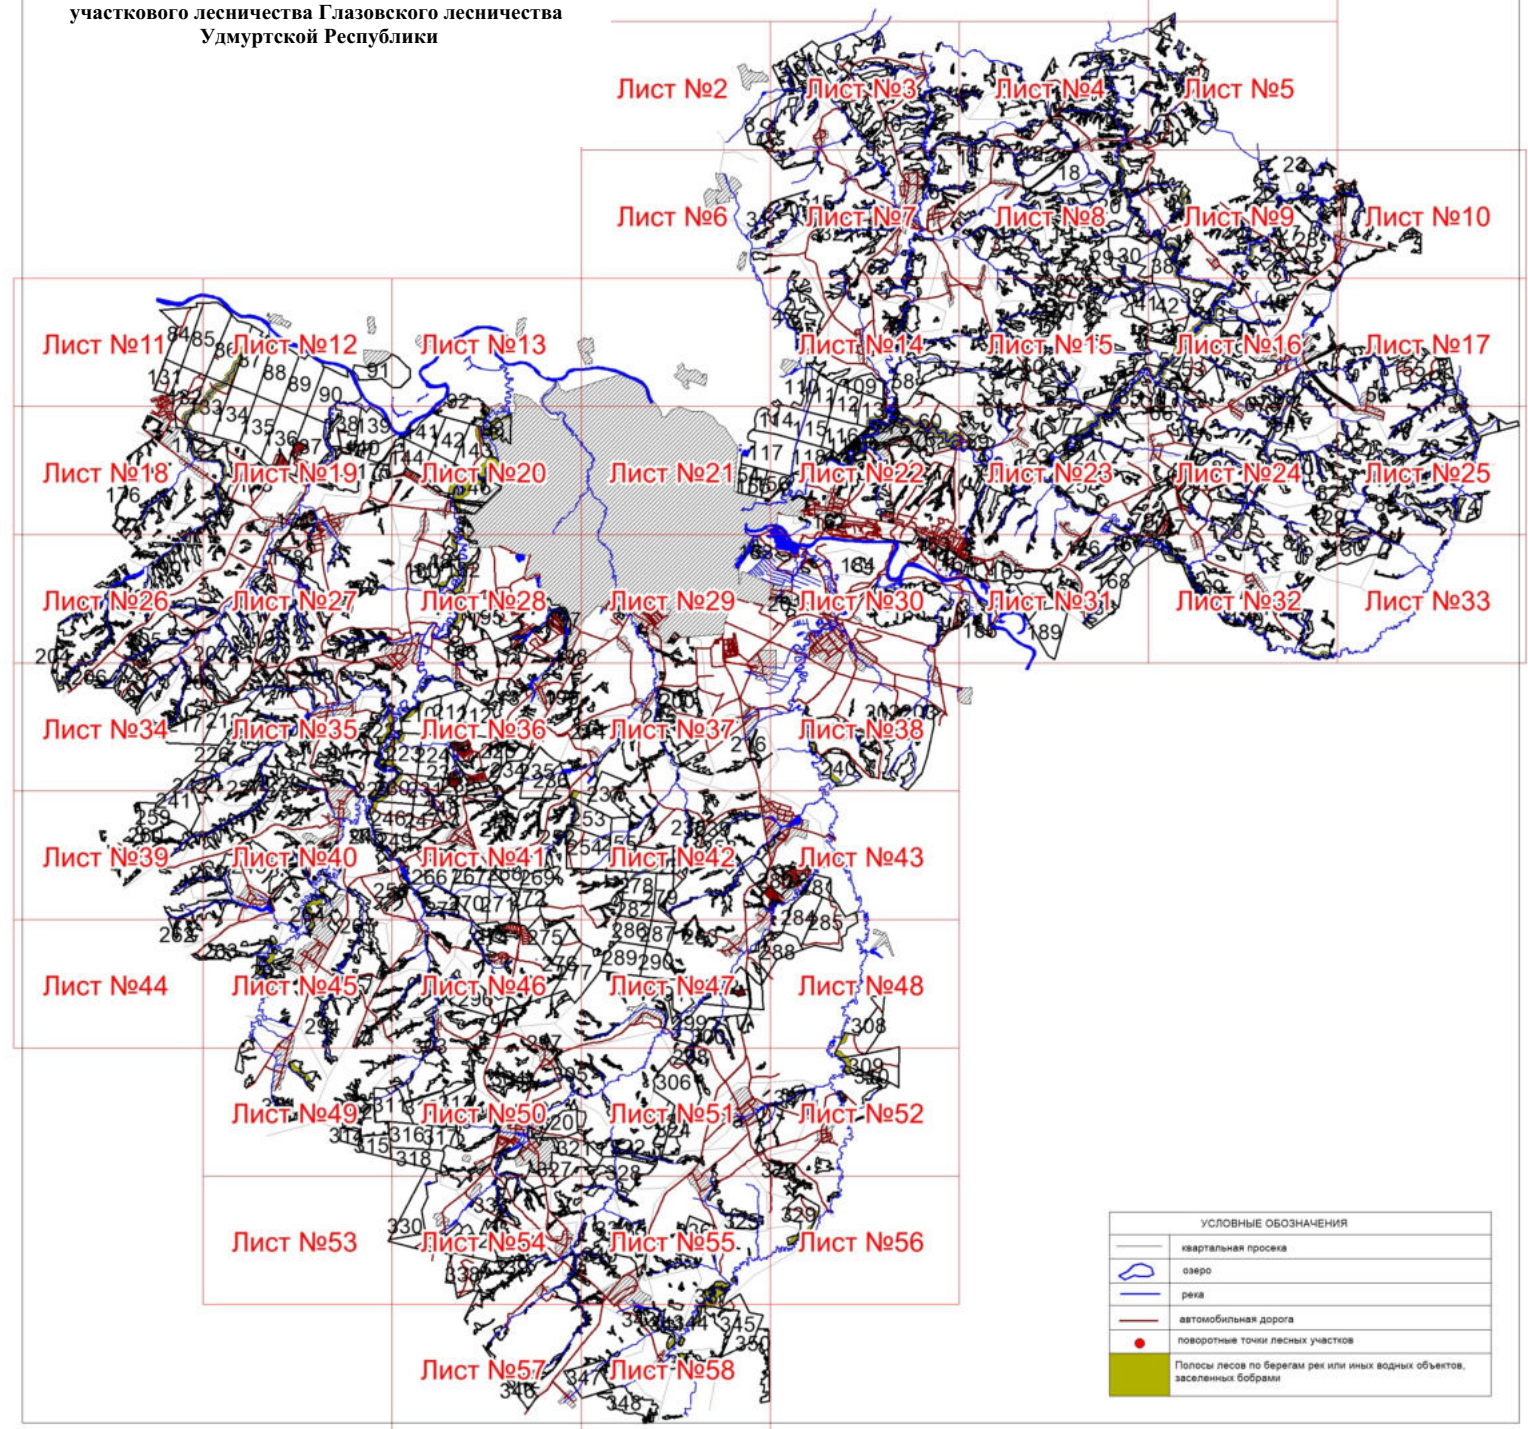

Графическое описание местоположения границ земель, на которых располагаются особо защитные участки лесов «полосы лесов по берегам рек или иных водных объектов, заселенных бобрами», на территории Парзинского участкового лесничества Глазовского лесничества Удмуртской Республики

Лист №1

Лист-№4

5

6

7

13

12

- 7339
- 7330
- 7322
- 7302
- 7296
- 7278
- 7276
- 7273
- 7379
- 7382
- 7229
- 11381
- 11379
- 11377
- 12137
- 11371
- 11401
- 12159
- 12156
- 14692
- 15162
- 15160
- 13223
- 15228
- 13235
- 13235
- 13096
- 13094
- 13091
- 13082
- 13082
- 13085
- 13079
- 14212
- 216
- 1604
- 14220
- 15271
- 11608
- 116
- 11816
- 14335
- 12790
- 12795