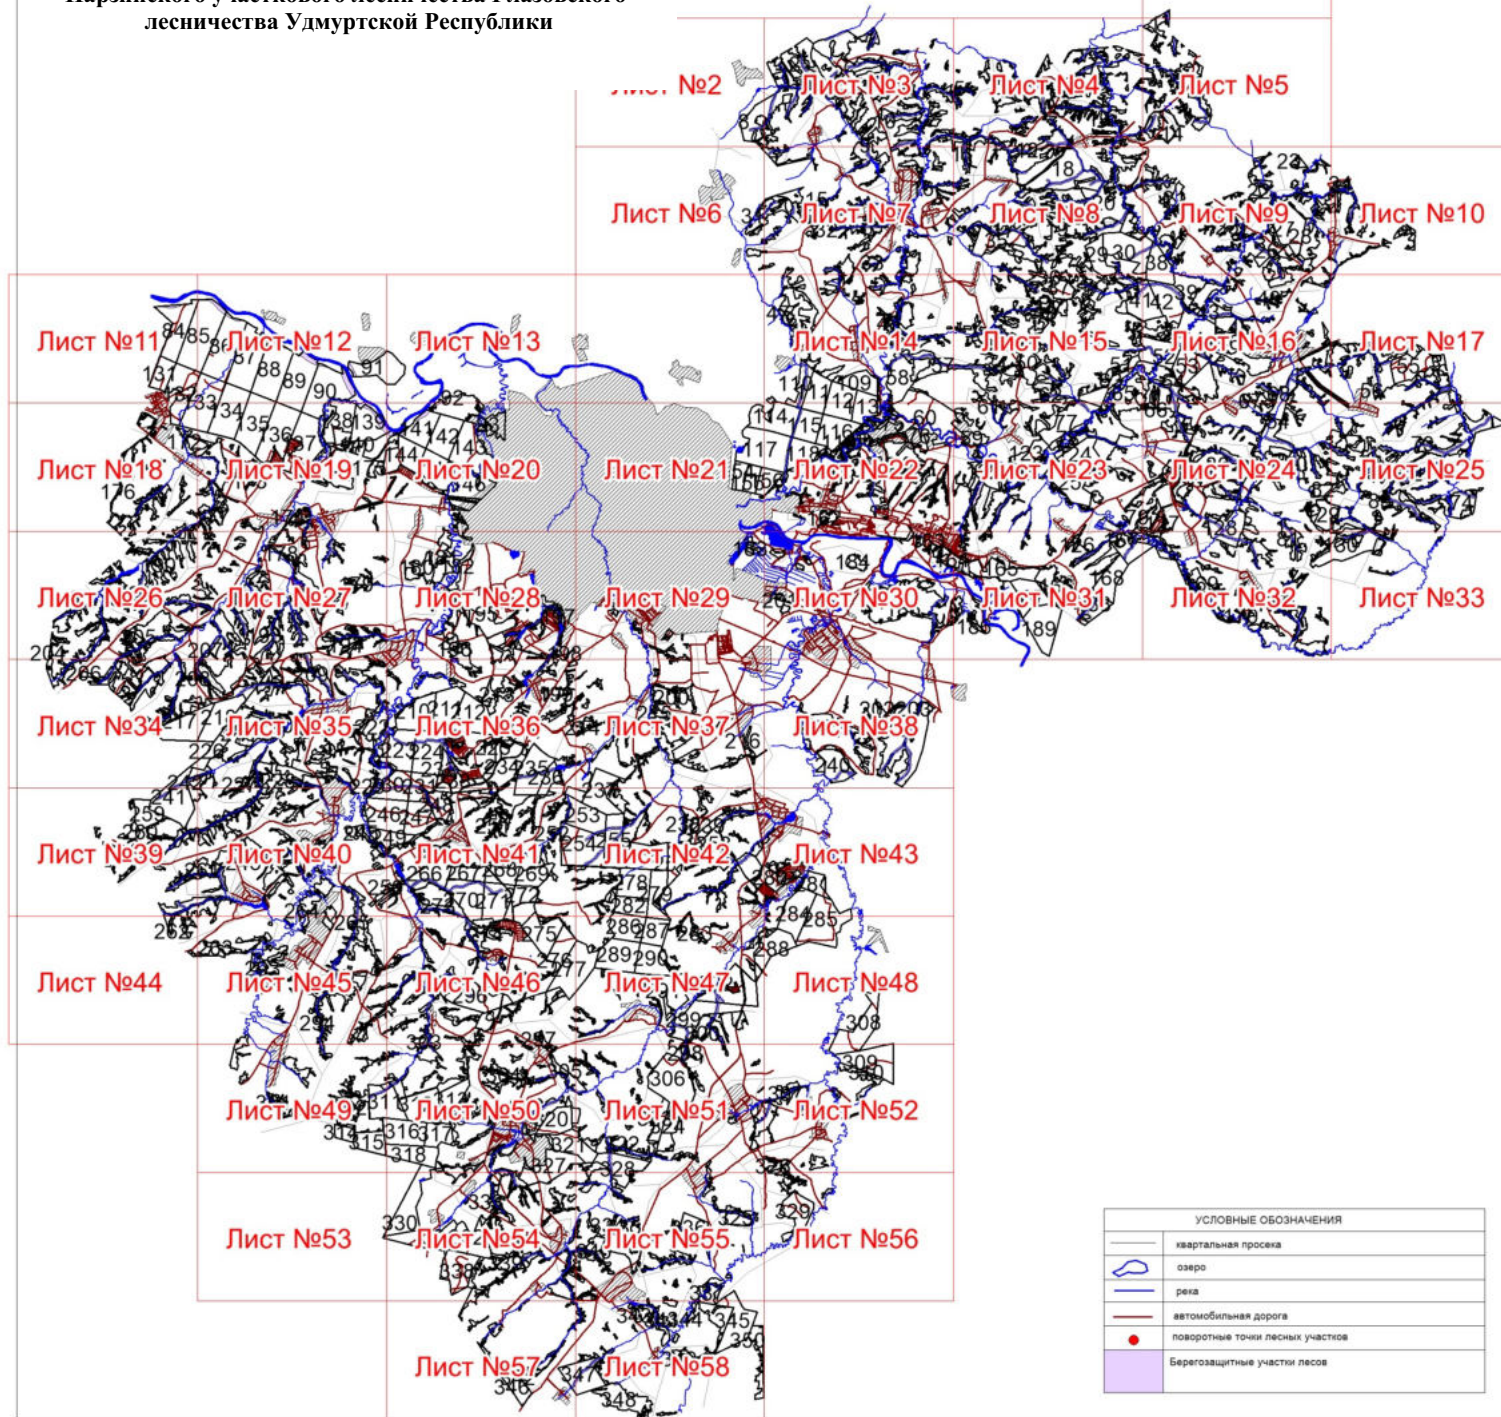

Графическое описание местоположения границ земель, на которых располагаются особо защитные участки лесов «берегозащитные участки лесов», на территории Парзинского участкового лесничества Глазовского лесничества Удмуртской Республики