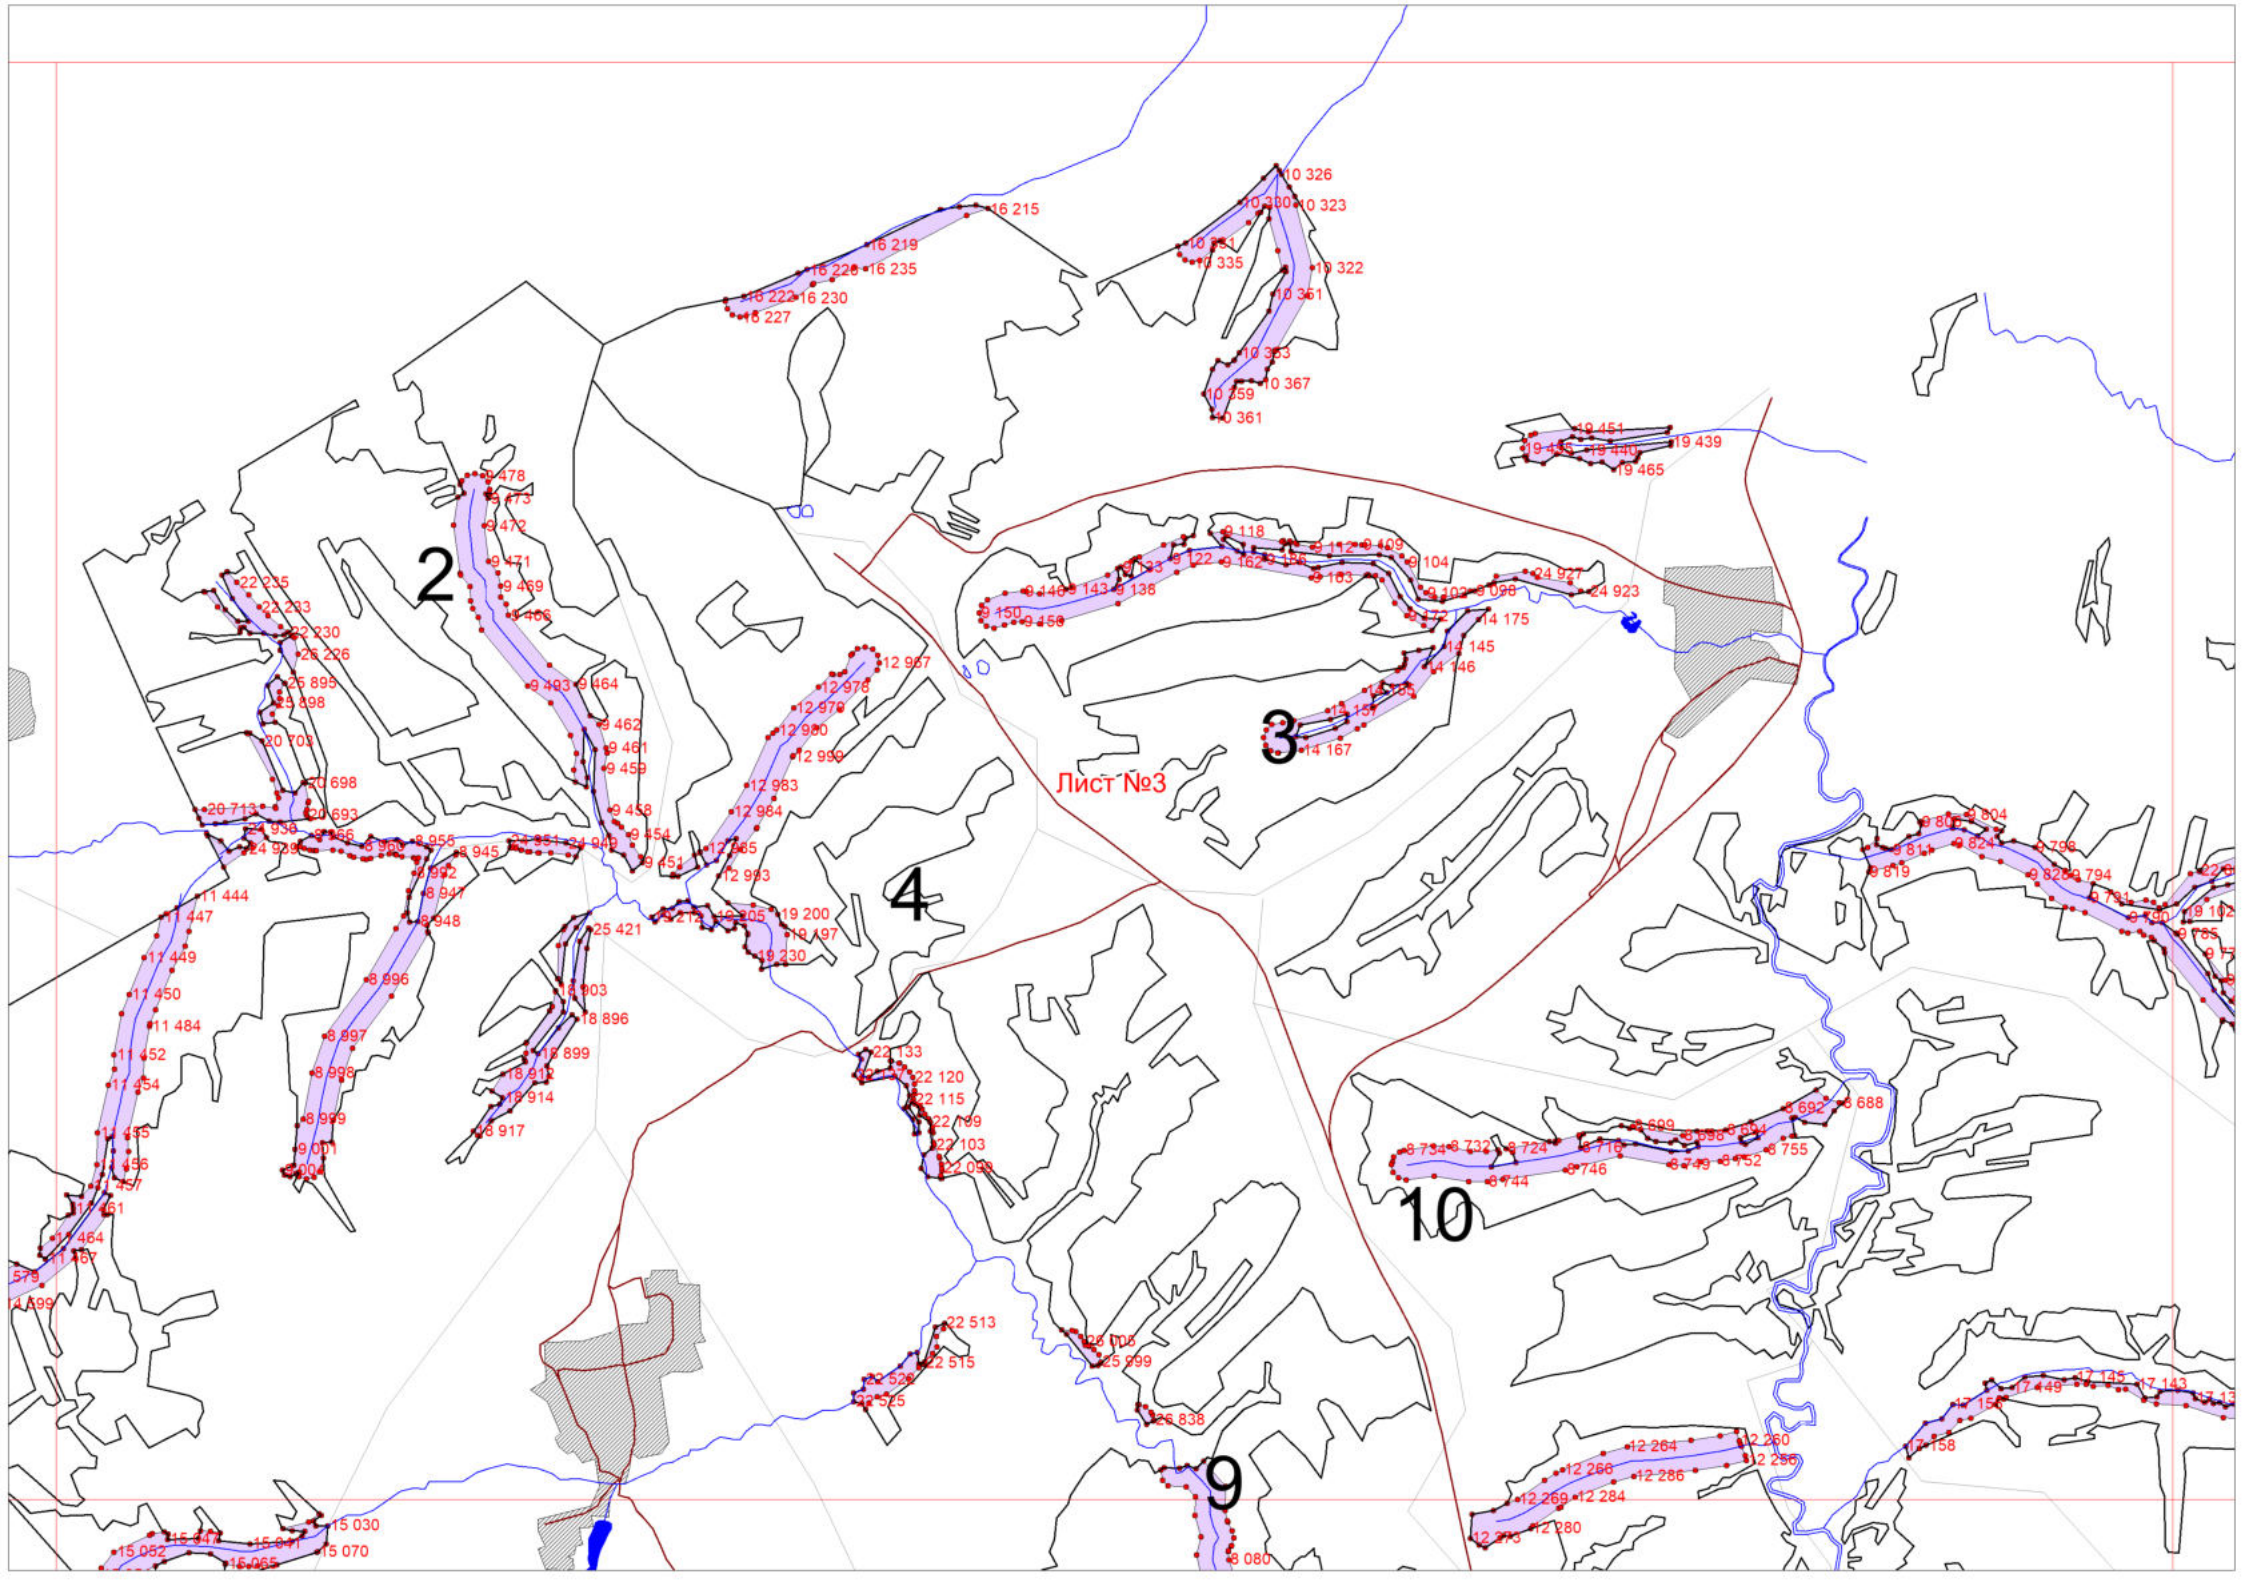

2

3

4

9

10

Лист №3

2

3

4

9

10

Лист №3