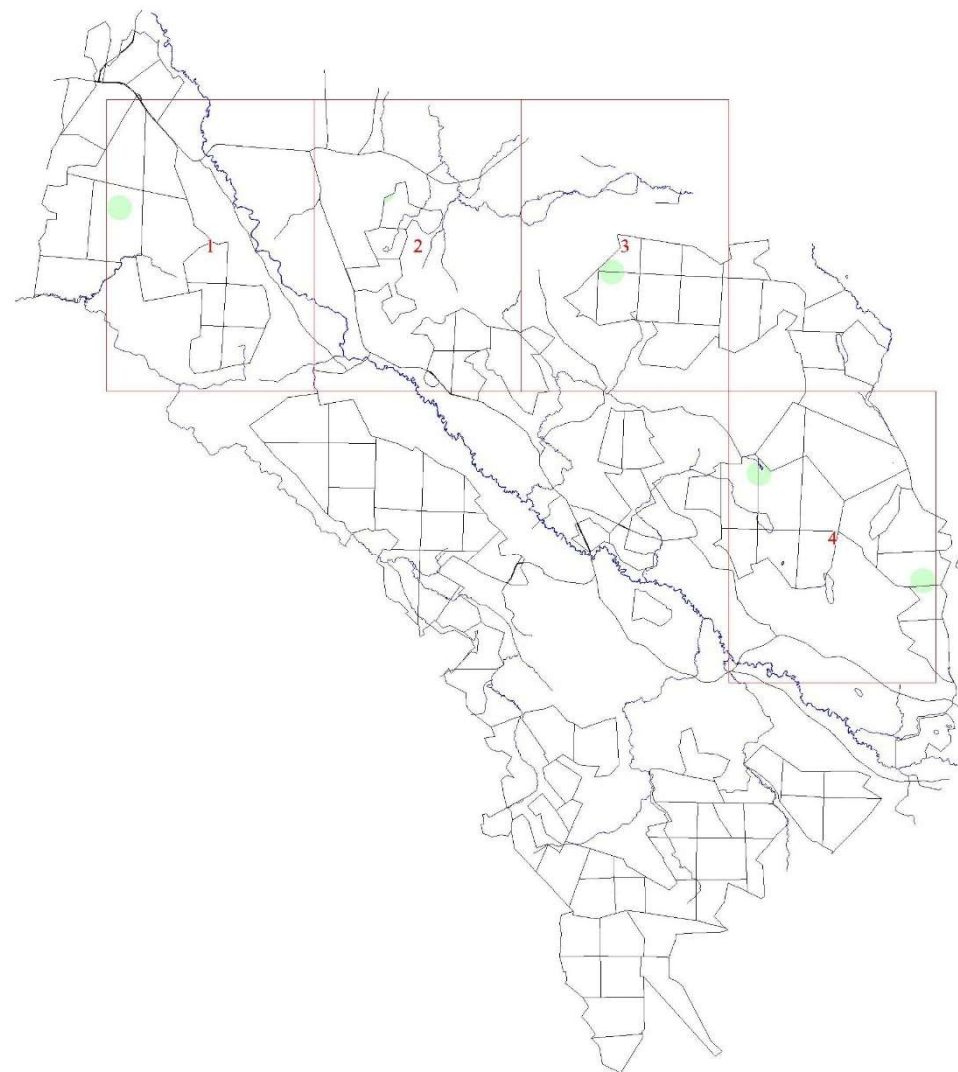

**Графическое описание местоположения границ земель,  
на которых располагаются особо защитные участки лесов  
«участки лесов вокруг глухариных токов»,  
на территории  
Высكاتского участкового лесничества  
Сланцевского лесничества  
Ленинградской области**

Приложение № 89 к приказу Рослесхоза  
от 15.02.2023 № 97

**Условные обозначения:**

- 1      номера листов
- 3      номера участков
- 61     номера лесных кварталов
- границы лесных кварталов
- границы листов
- границы особо защитных участков лесов
- 45    номера характерных точек границ объекта