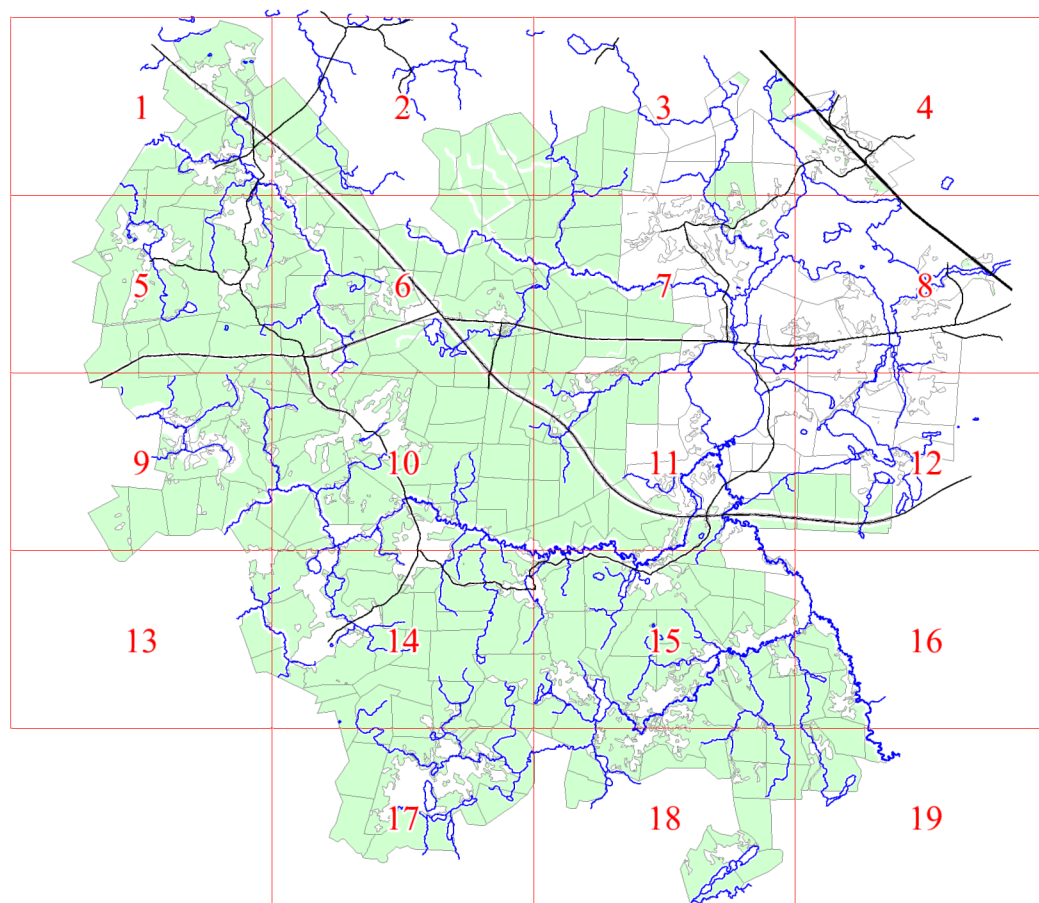

**Графическое описание местоположения границ земель,
на которых располагаются эксплуатационные леса,
на территории Теребуновского участкового лесничества
Окуловского лесничества
Новгородской области**

Приложение № 50 к приказу Рослесхоза
от 28.02.2023 № 313

- Условные обозначения:**
- 1 номера листов
 - 3 номера участков
 - 61 номера лесных кварталов
 - границы лесных кварталов
 - границы листов
 - границы категорий эксплуатационных лесов
 - 45 номера характерных точек границ объекта

4

5

13

16

18