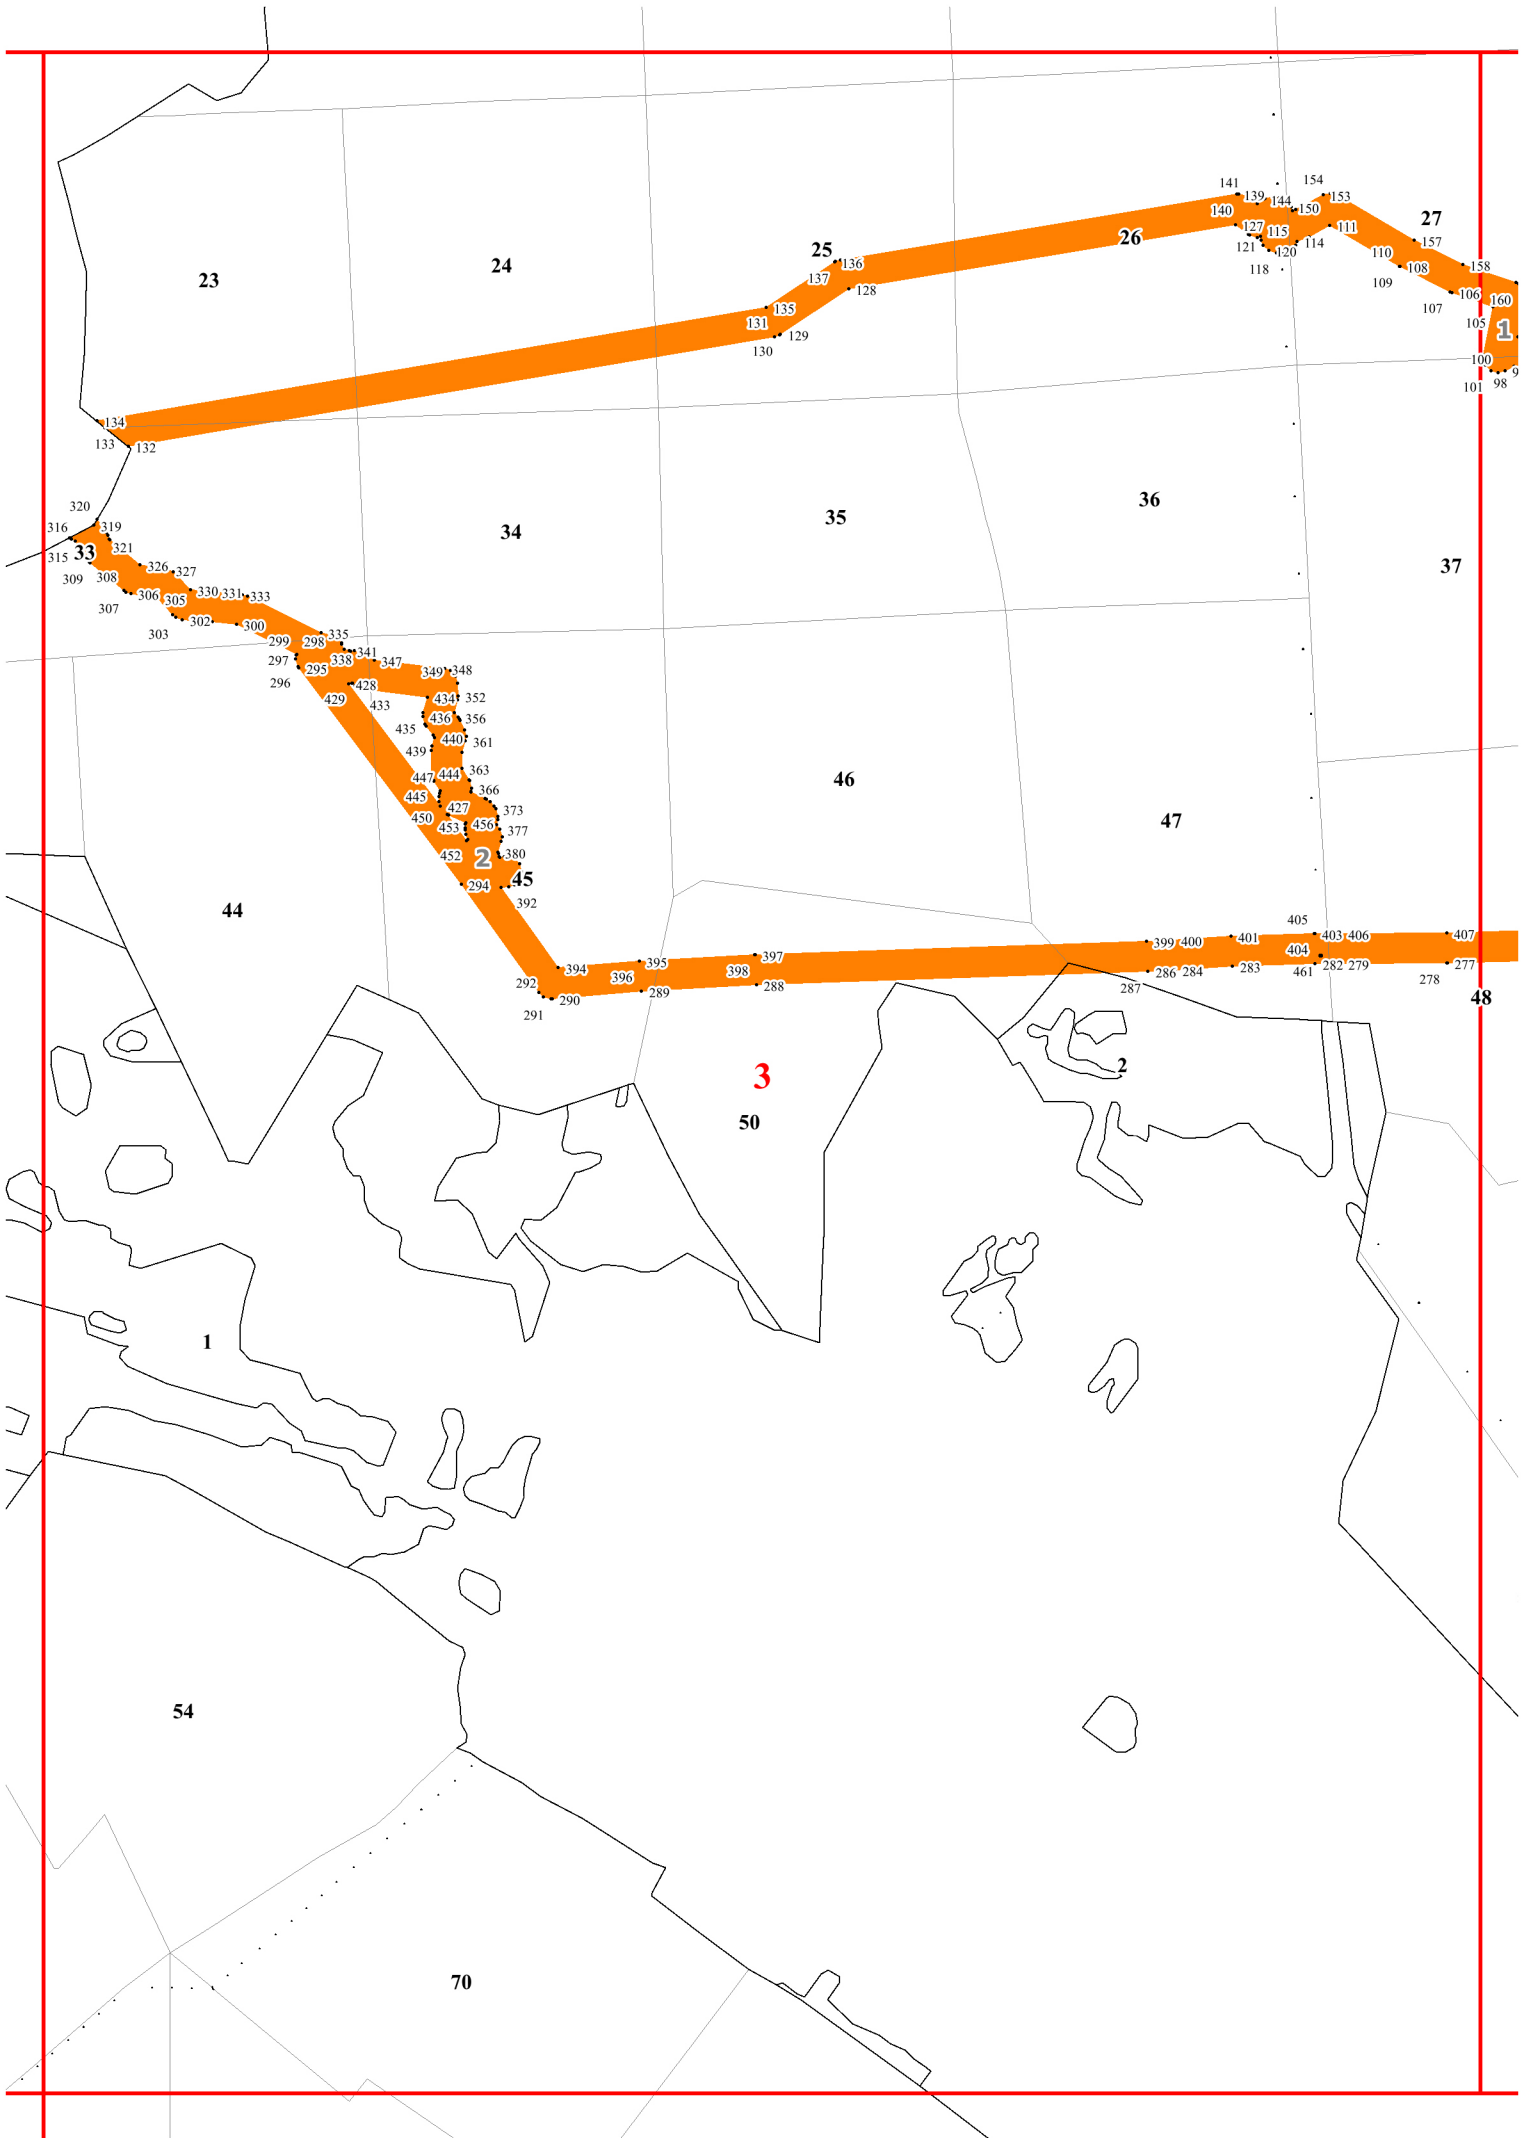

**Графическое описание местоположения границ земель,
на которых располагаются особо защитные участки лесов**

«берегозащитные участки лесов»,

на территории

Полужского участкового лесничества

Выгоничского лесничества

Брянской области

Приложение № 75 к приказу Рослесхоза
от 28.02.2023 № 243

Система координат МСК 32 зона 1

2

43

2

7

3

55

56

5