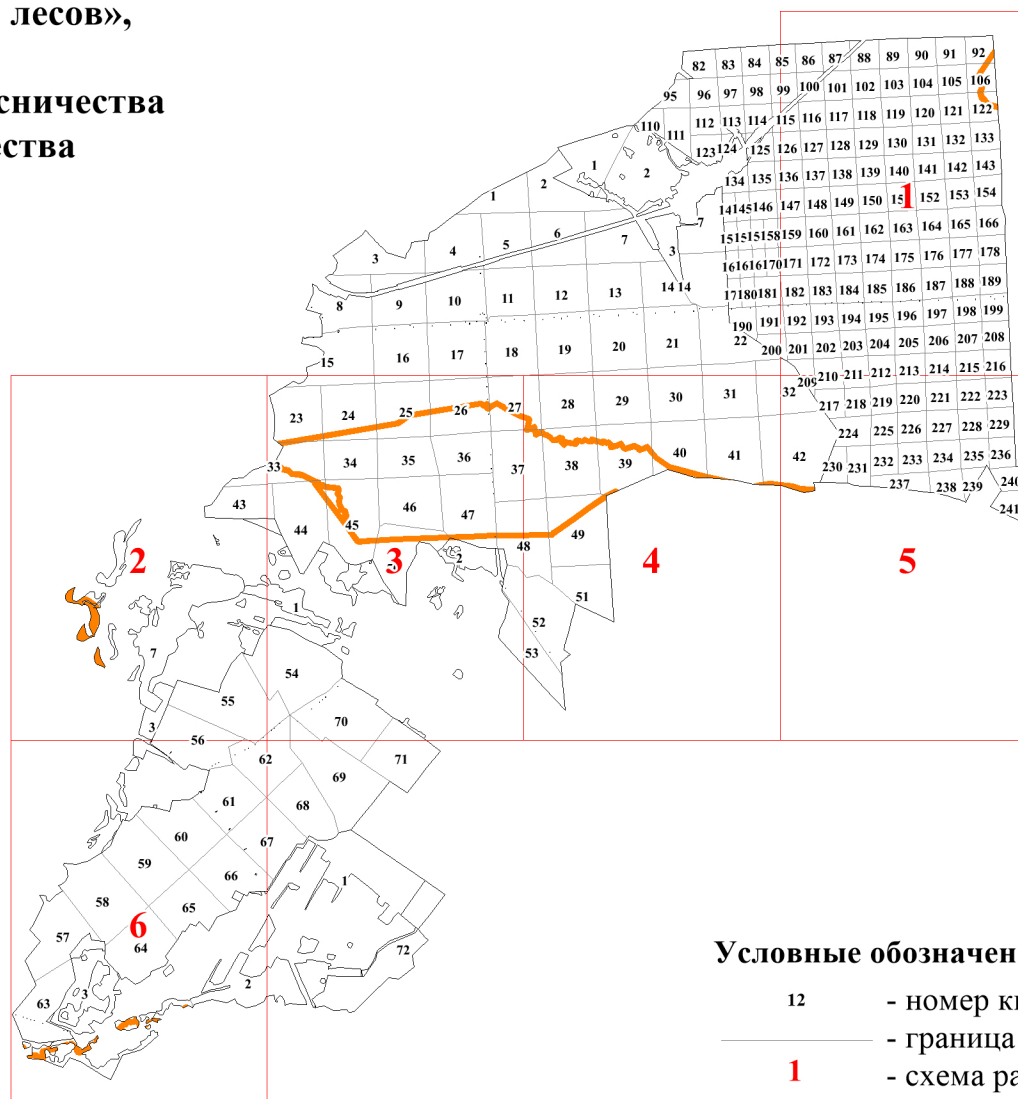

**Графическое описание местоположения границ земель,
на которых располагаются особо защитные участки лесов**

«берегозащитные участки лесов»,

на территории

Полужского участкового лесничества

Выгоничского лесничества

Брянской области

Приложение № 75 к приказу Рослесхоза
от 28.02.2023 № 243

Система координат МСК 32 зона 1

2

43

2

7

3