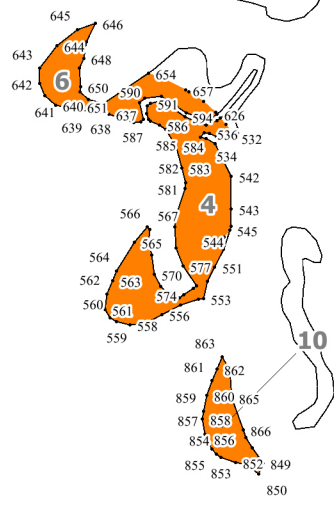

**Графическое описание местоположения границ земель,
на которых располагаются особо защитные участки лесов**

«берегозащитные участки лесов»,

на территории

Полужского участкового лесничества

Выгоничского лесничества

Брянской области

Приложение № 75 к приказу Рослесхоза
от 28.02.2023 № 243

Система координат МСК 32 зона 1

2

43

2

7

3

55

56

5