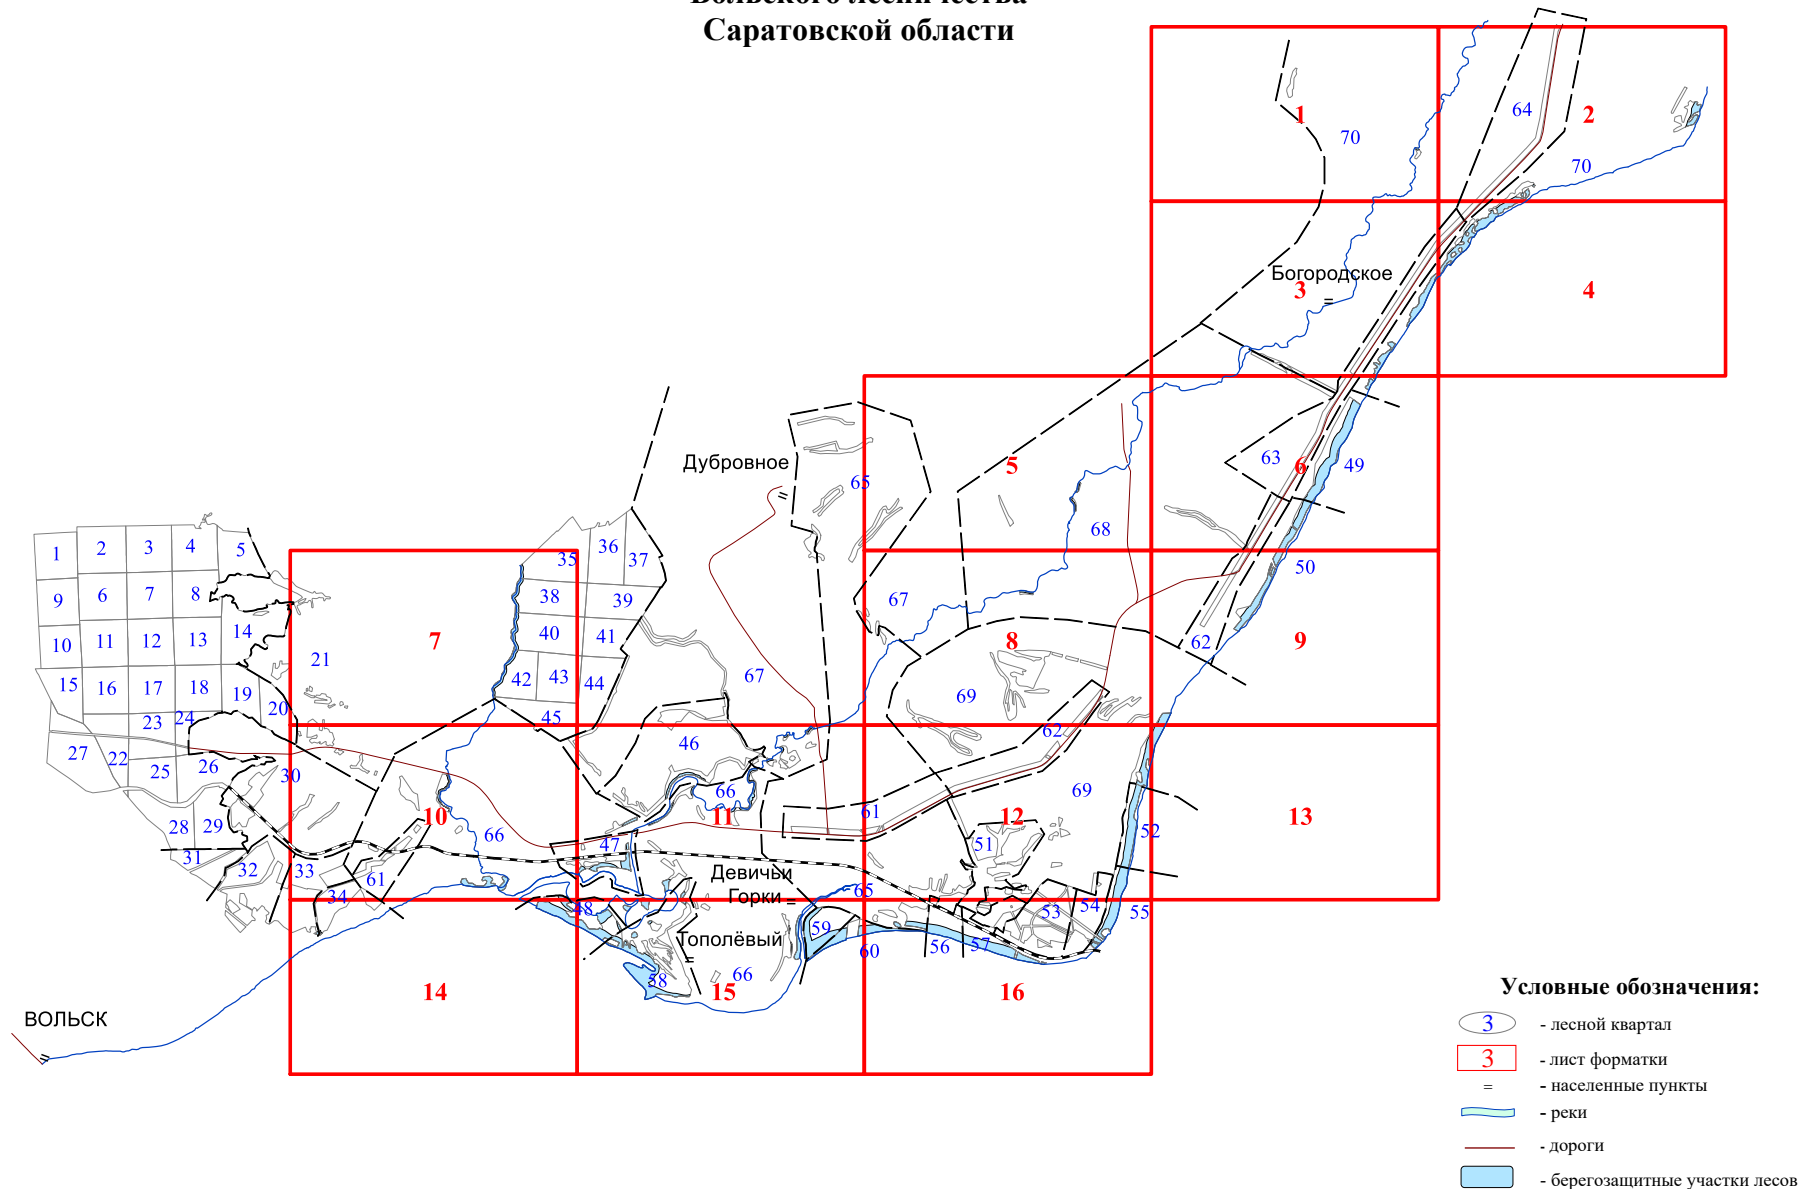

**Графическое описание местоположения границ земель,  
на которых располагаются особо защитные участки лесов  
«берегозащитные участки лесов»,  
на территории  
Октябрьского участкового лесничества  
Вольского лесничества  
Саратовской области**

Приложение № 67 к приказу Рослесхоза  
от 28.02.2023 № 339

**1**

**1**

2

3

5

664 652  
662 660 654 655  
657 656

8